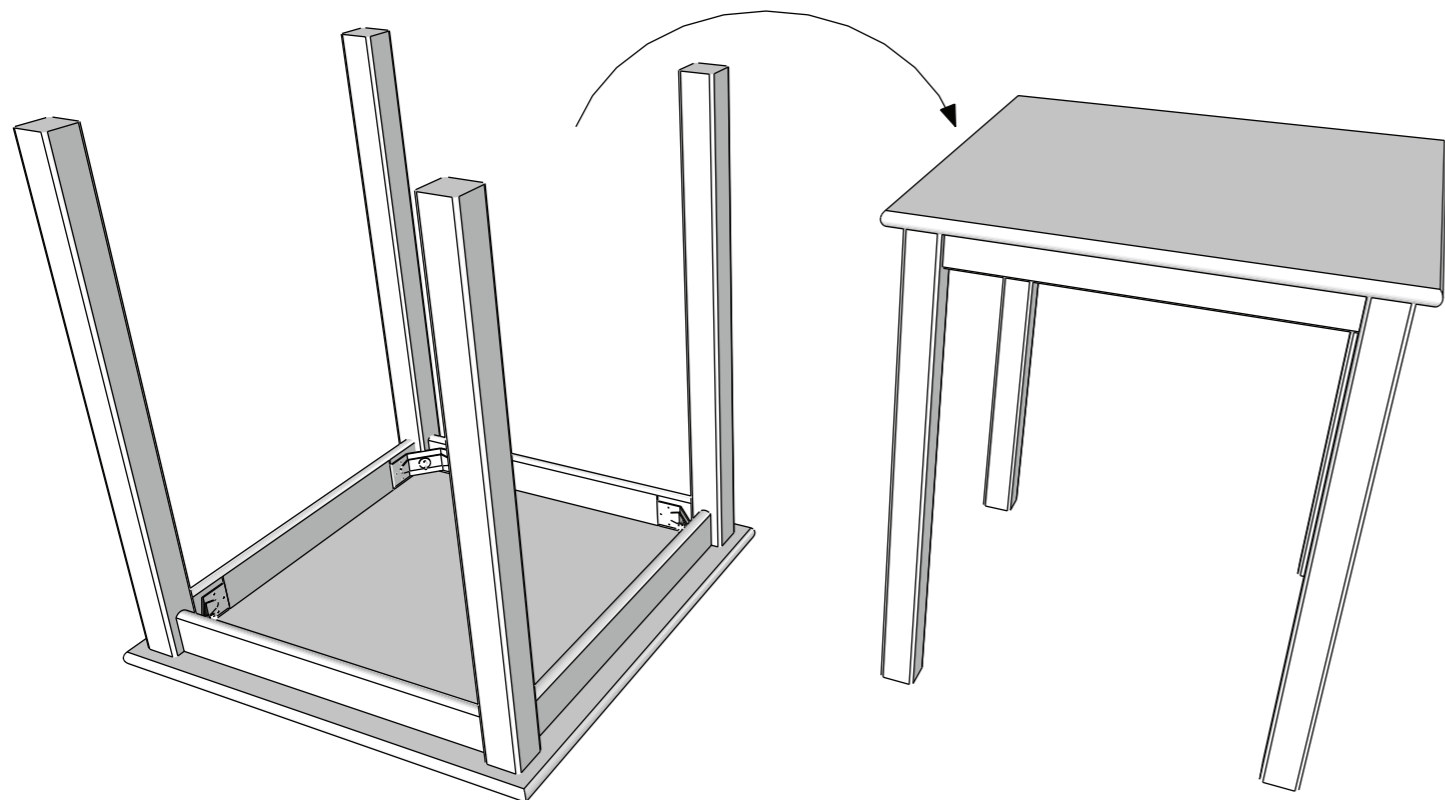

8.

LEO asztal

- szerelési rajz -

9.