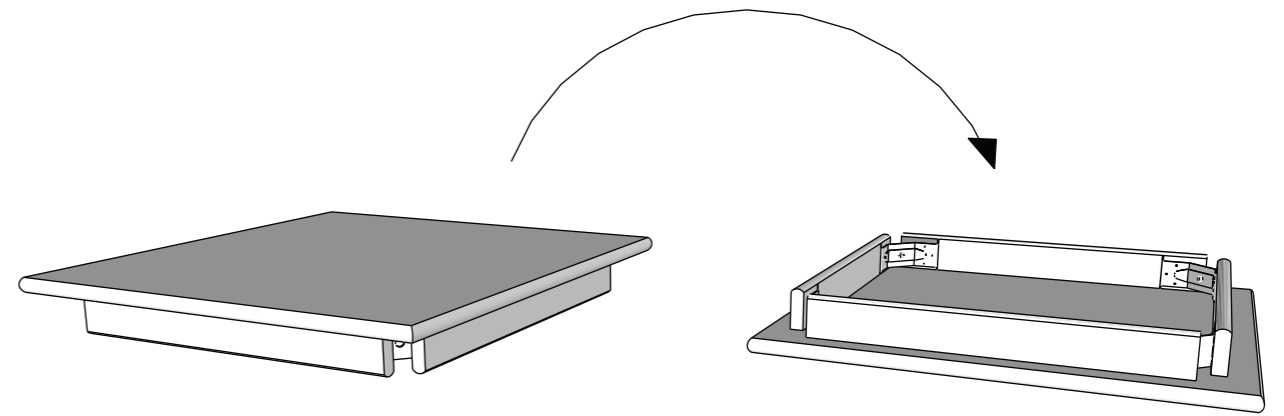

- csomag tartalma -

Alátét
4 db

**Szárnyas
anya**
4 db

Asztallap
1 db

Asztalláb
4 db

Az asztal mérete:

- 76 x 80 x 80
- 76 x 80 x 100
- 76 x 80 x 120

1.

2.

3.

4.

5.

6.

7.

8.

LEO asztal