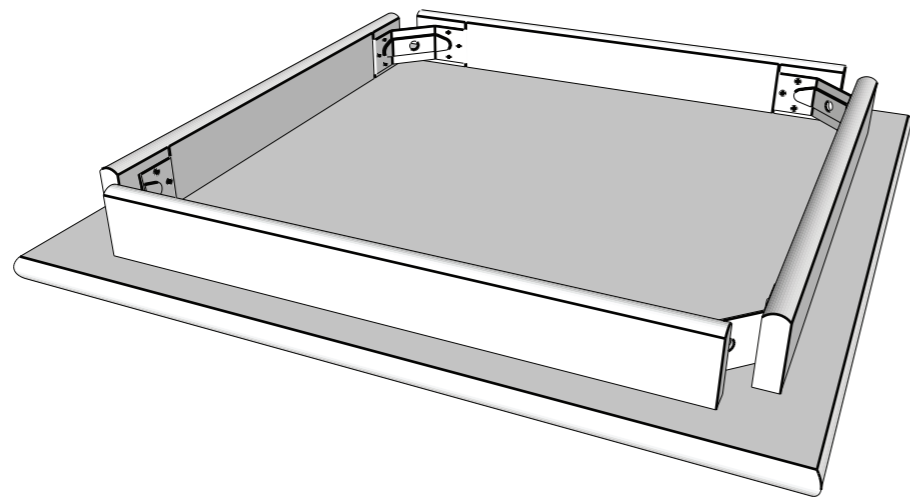

- csomag tartalma -

Alátét
4 db

**Szárnyas
anya**
4 db

Asztallap
1 db

Asztalláb
4 db

Az asztal mérete:

- 76 x 80 x 80
- 76 x 80 x 100
- 76 x 80 x 120

1.

2.

3.

4.

5.

6.

7.

8.

LEO asztal