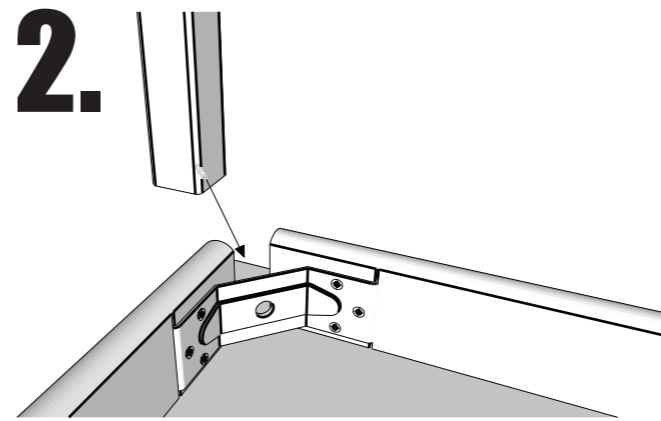

- csomag tartalma -

Alátét
4 db

**Szárnyas
anya**
4 db

Asztallap
1 db

Asztalláb
4 db

Az asztal mérete:

- 76 x 80 x 80
- 76 x 80 x 100
- 76 x 80 x 120

1.

2.

3.

4.

5.

6.

7.

8.

LEO asztal