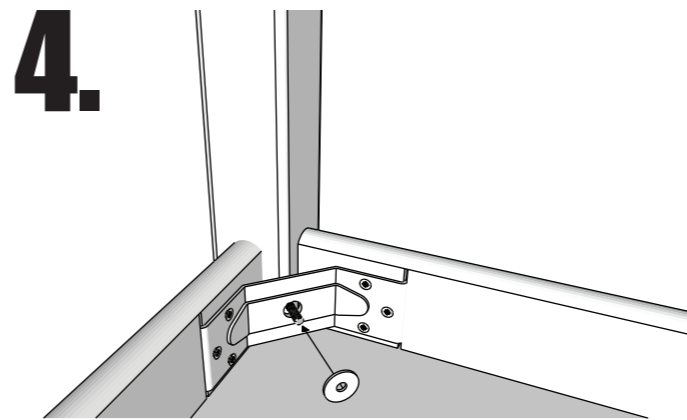

- csomag tartalma -

Az asztal mérete:

- 76 x 80 x 80
- 76 x 80 x 100
- 76 x 80 x 120

1.

2.

3.

4.

5.

6.

7.