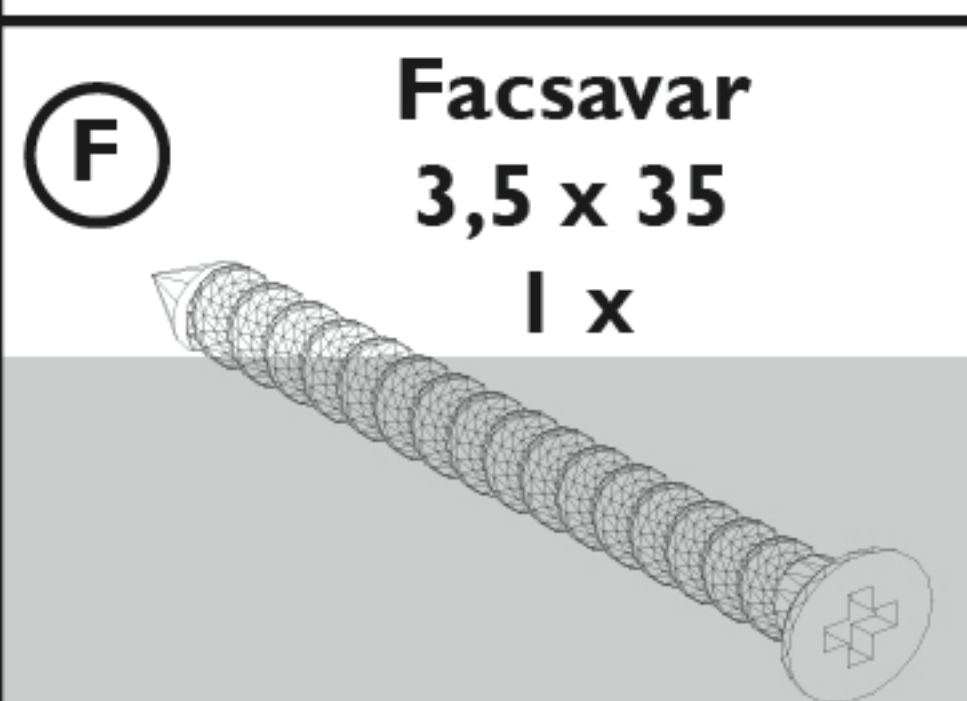

## Kincsesláda

30 min.

## A csomag tartalma:

**1.** Fenék  
850 x 540 x 22,5  
1 x

**2.** Tető  
850 x 540 x 22,5  
1 x

**3.** Oldal  
810 x 480 x 20,5  
1 x

**4.** Oldal  
810 x 480 x 20,5  
1 x

**5.** Oldal  
480 x 454 x 20,5  
2 x