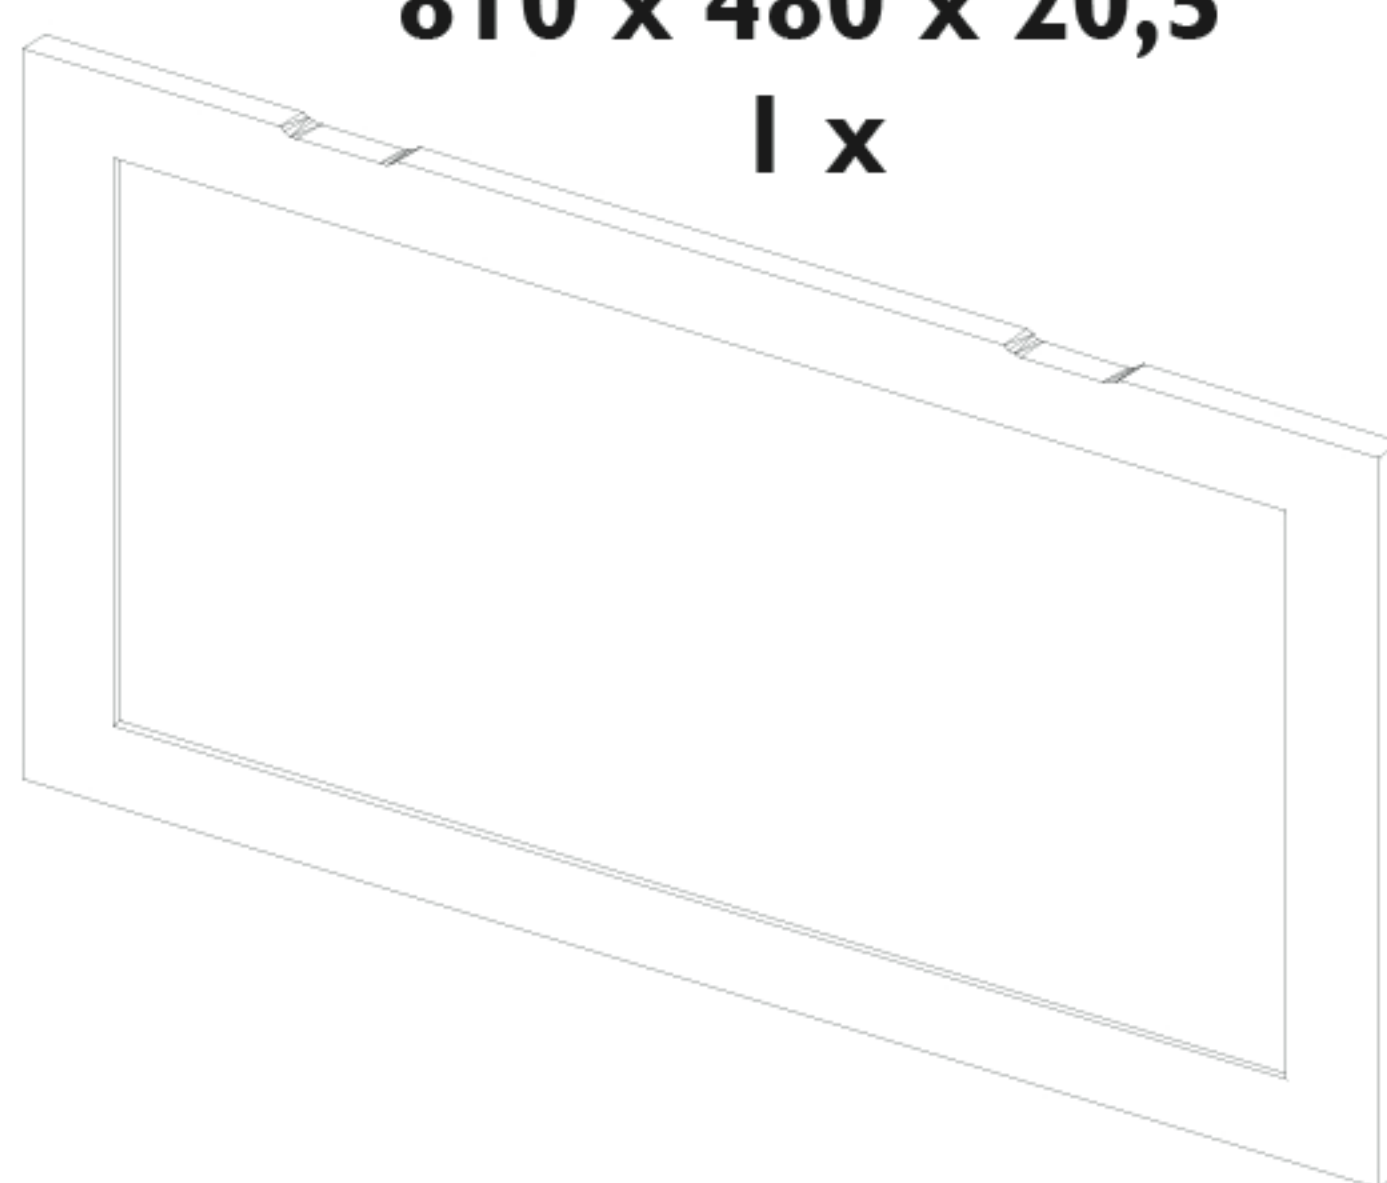

## A csomag tartalma:

**1.** Fenék  
850 x 540 x 22,5  
1 x

**2.** Tető  
850 x 540 x 22,5  
1 x

**3.** Oldal  
810 x 480 x 20,5  
1 x

**4.** Oldal  
810 x 480 x 20,5  
1 x

**5.** Oldal  
480 x 454 x 20,5  
2 x