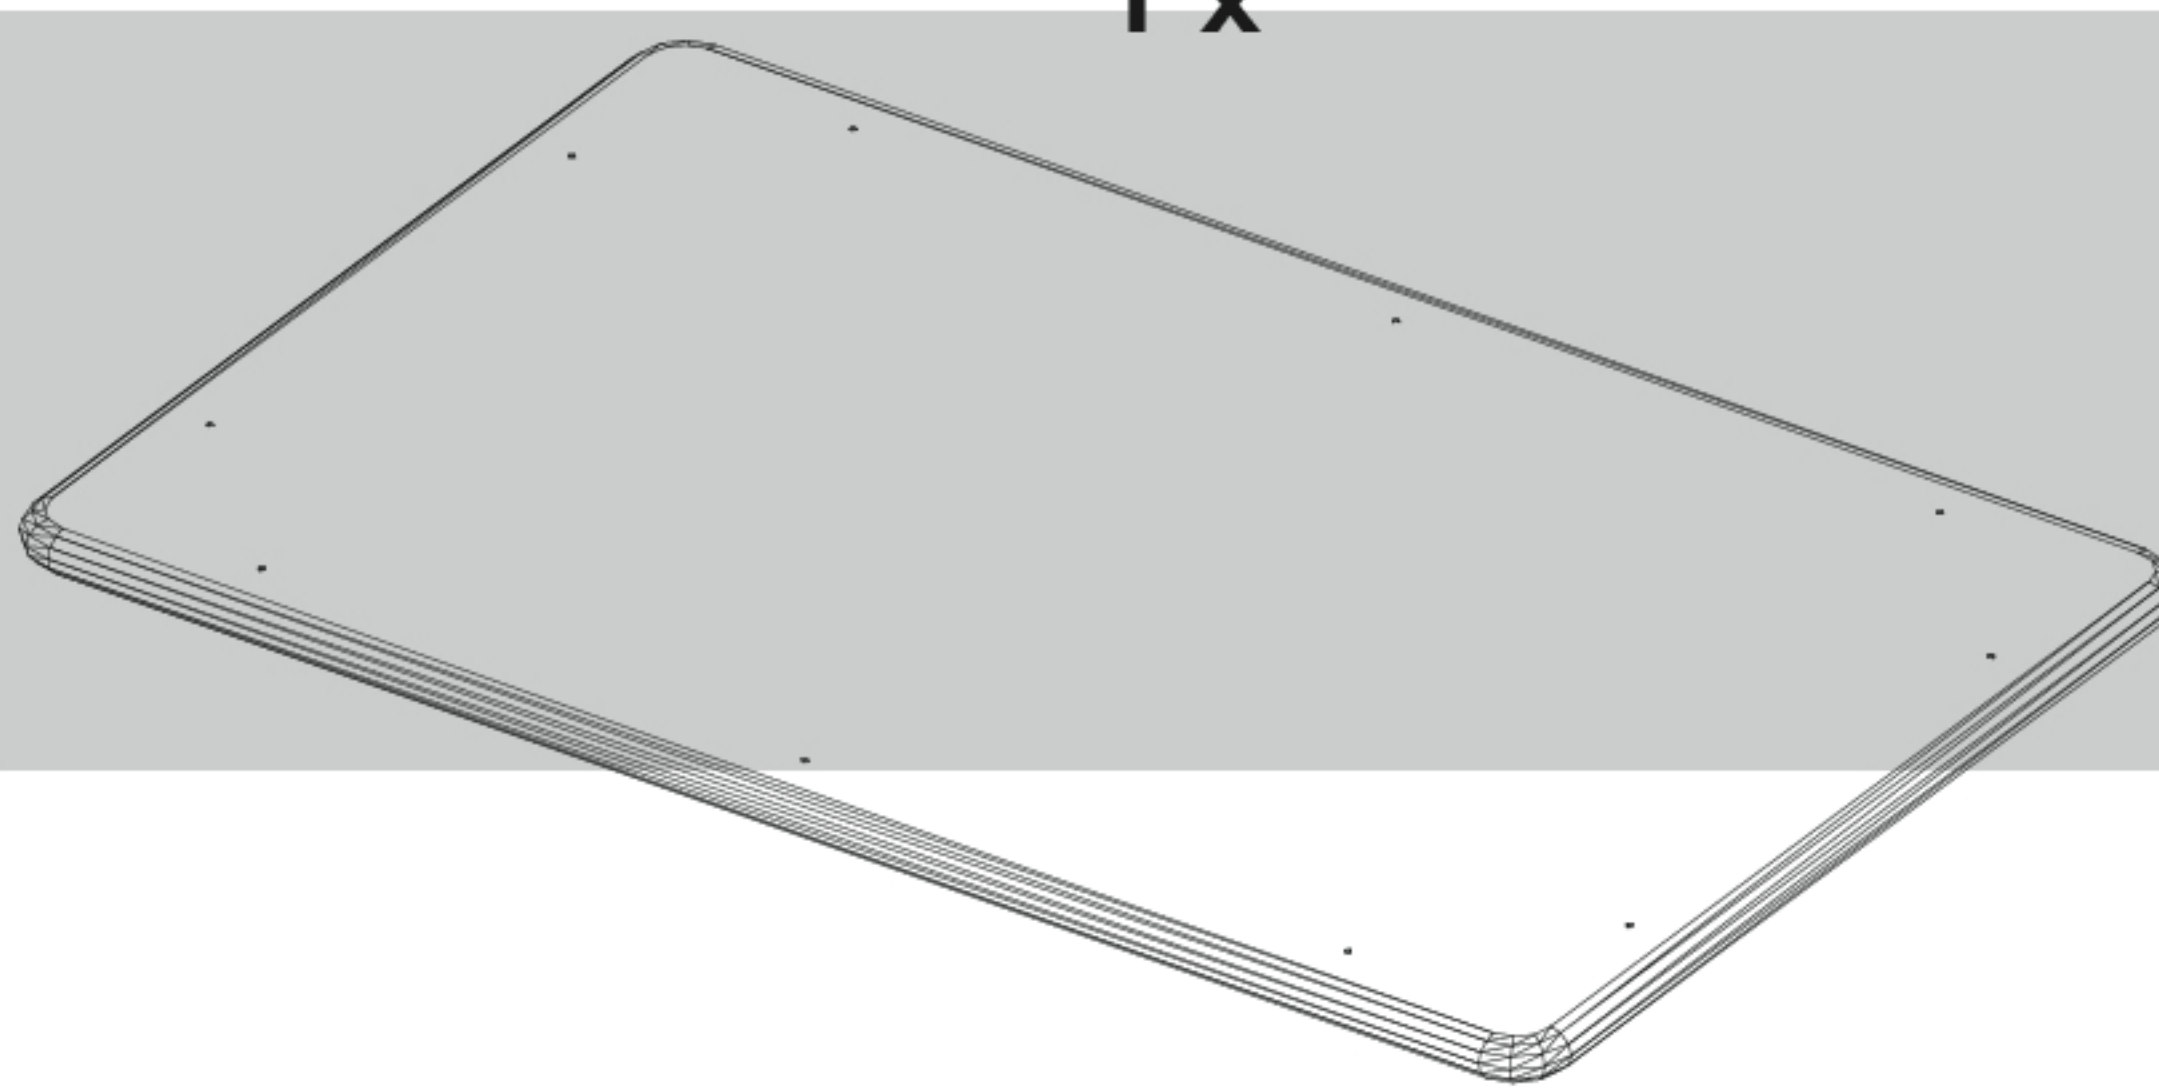

## Kincsesláda

30 min.

## A csomag tartalma:

**1.** Fenék  
850 x 540 x 22,5  
1 x

**2.** Tető  
850 x 540 x 22,5  
1 x

**3.** Oldal  
810 x 480 x 20,5  
1 x

**4.** Oldal  
810 x 480 x 20,5  
1 x

**5.** Oldal  
480 x 454 x 20,5  
2 x