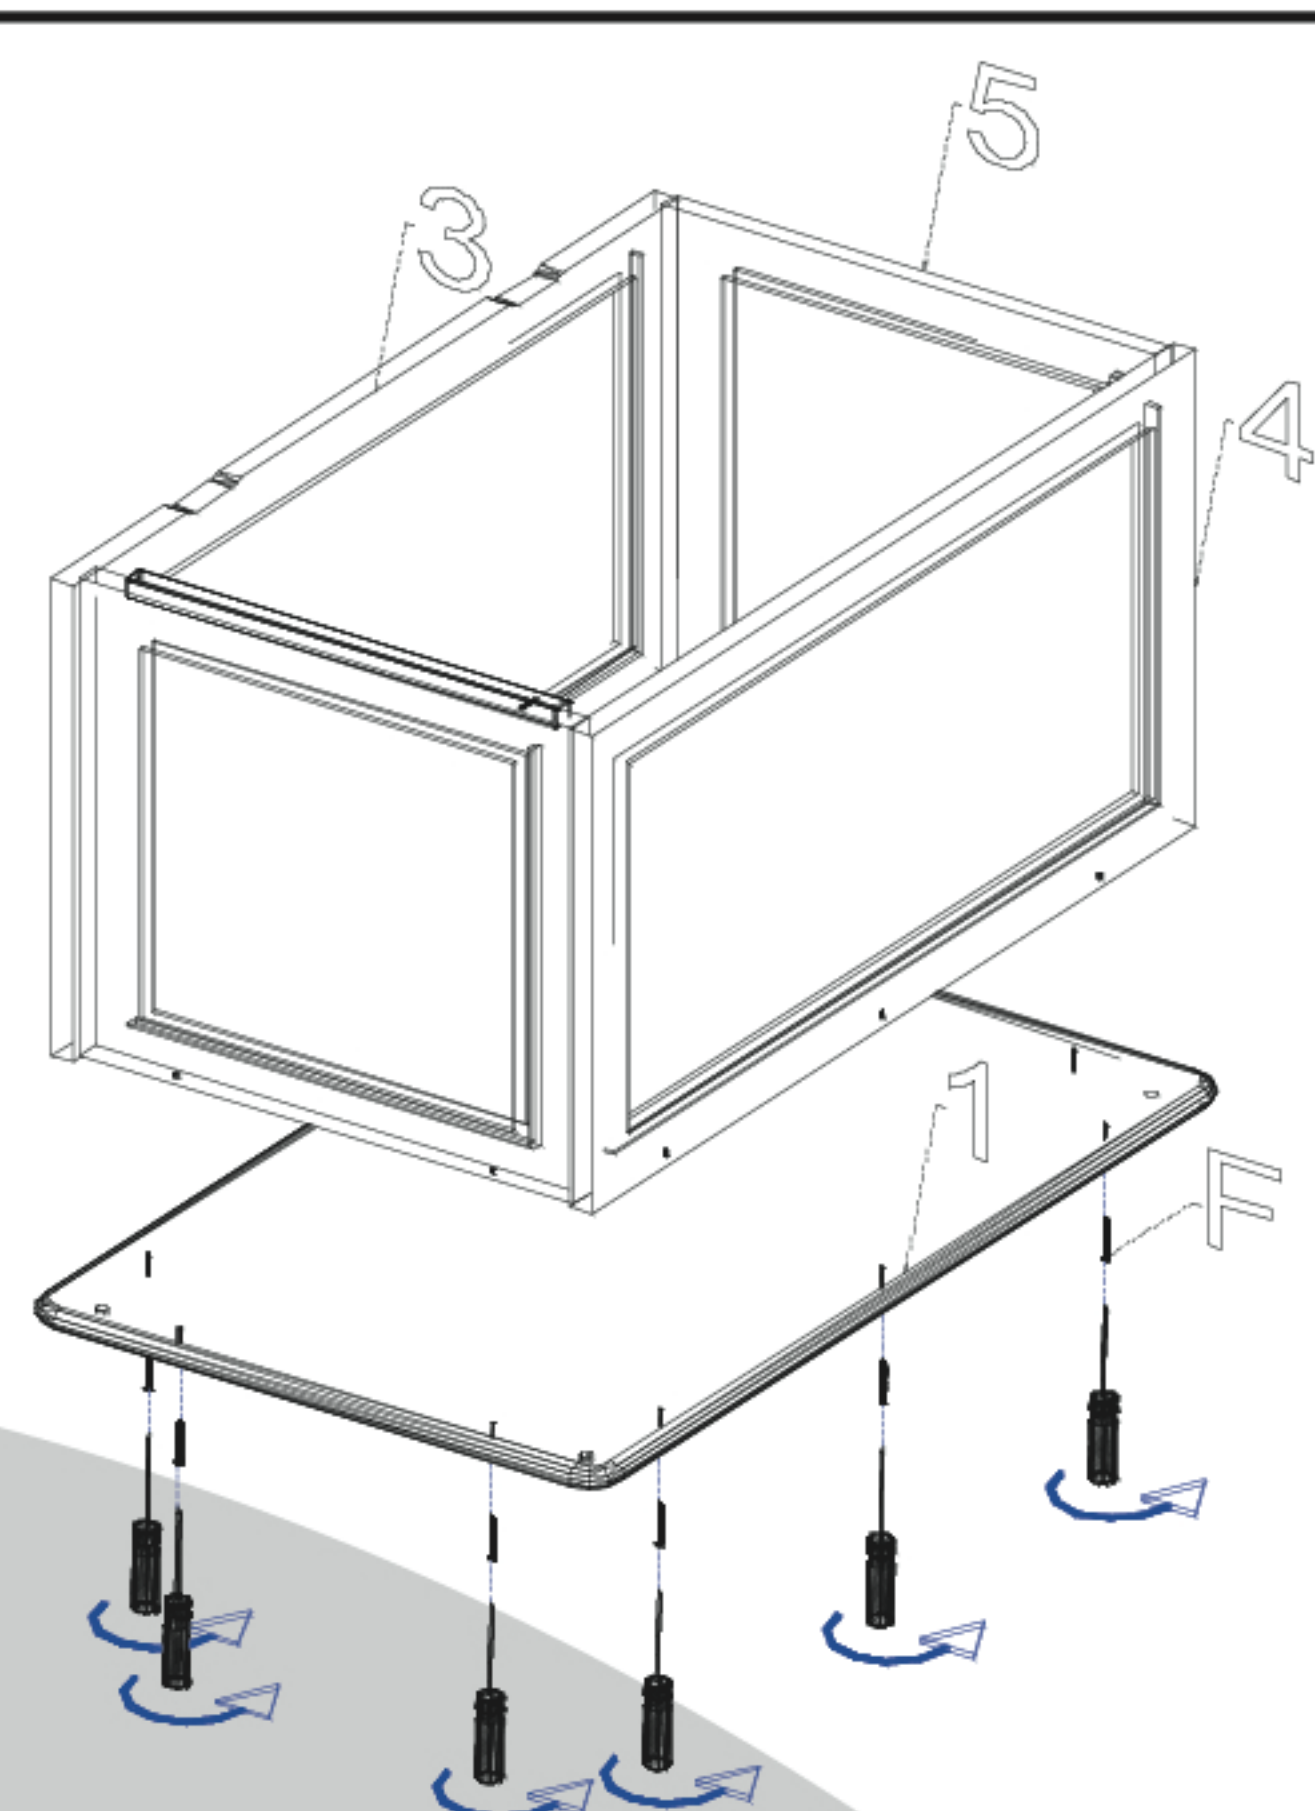

## A csomag tartalma:

**1.** Fenék  
850 x 540 x 22,5  
1 x

**2.** Tető  
850 x 540 x 22,5  
1 x

**3.** Oldal  
810 x 480 x 20,5  
1 x

**4.** Oldal  
810 x 480 x 20,5  
1 x

**5.** Oldal  
480 x 454 x 20,5  
2 x

1.

2.

3.

4.

5.

6.

Kérjük a köldökcsapot ragassza bele a pogácsolába!

Kérjük a pogácsolábat ragassza a köldökcsap segítségével a fenék alján található furatokba!