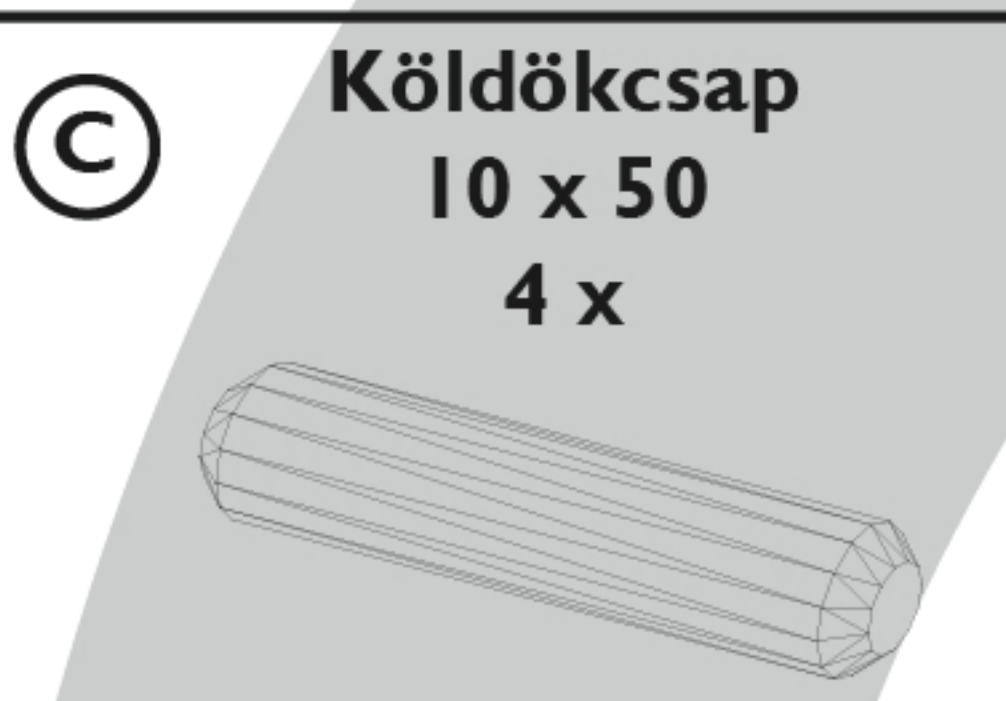

## A csomag tartalma:

**1.** Fenék  
850 x 540 x 22,5  
1 x

**2.** Tető  
850 x 540 x 22,5  
1 x

**3.** Oldal  
810 x 480 x 20,5  
1 x

**4.** Oldal  
810 x 480 x 20,5  
1 x

**5.** Oldal  
480 x 454 x 20,5  
2 x