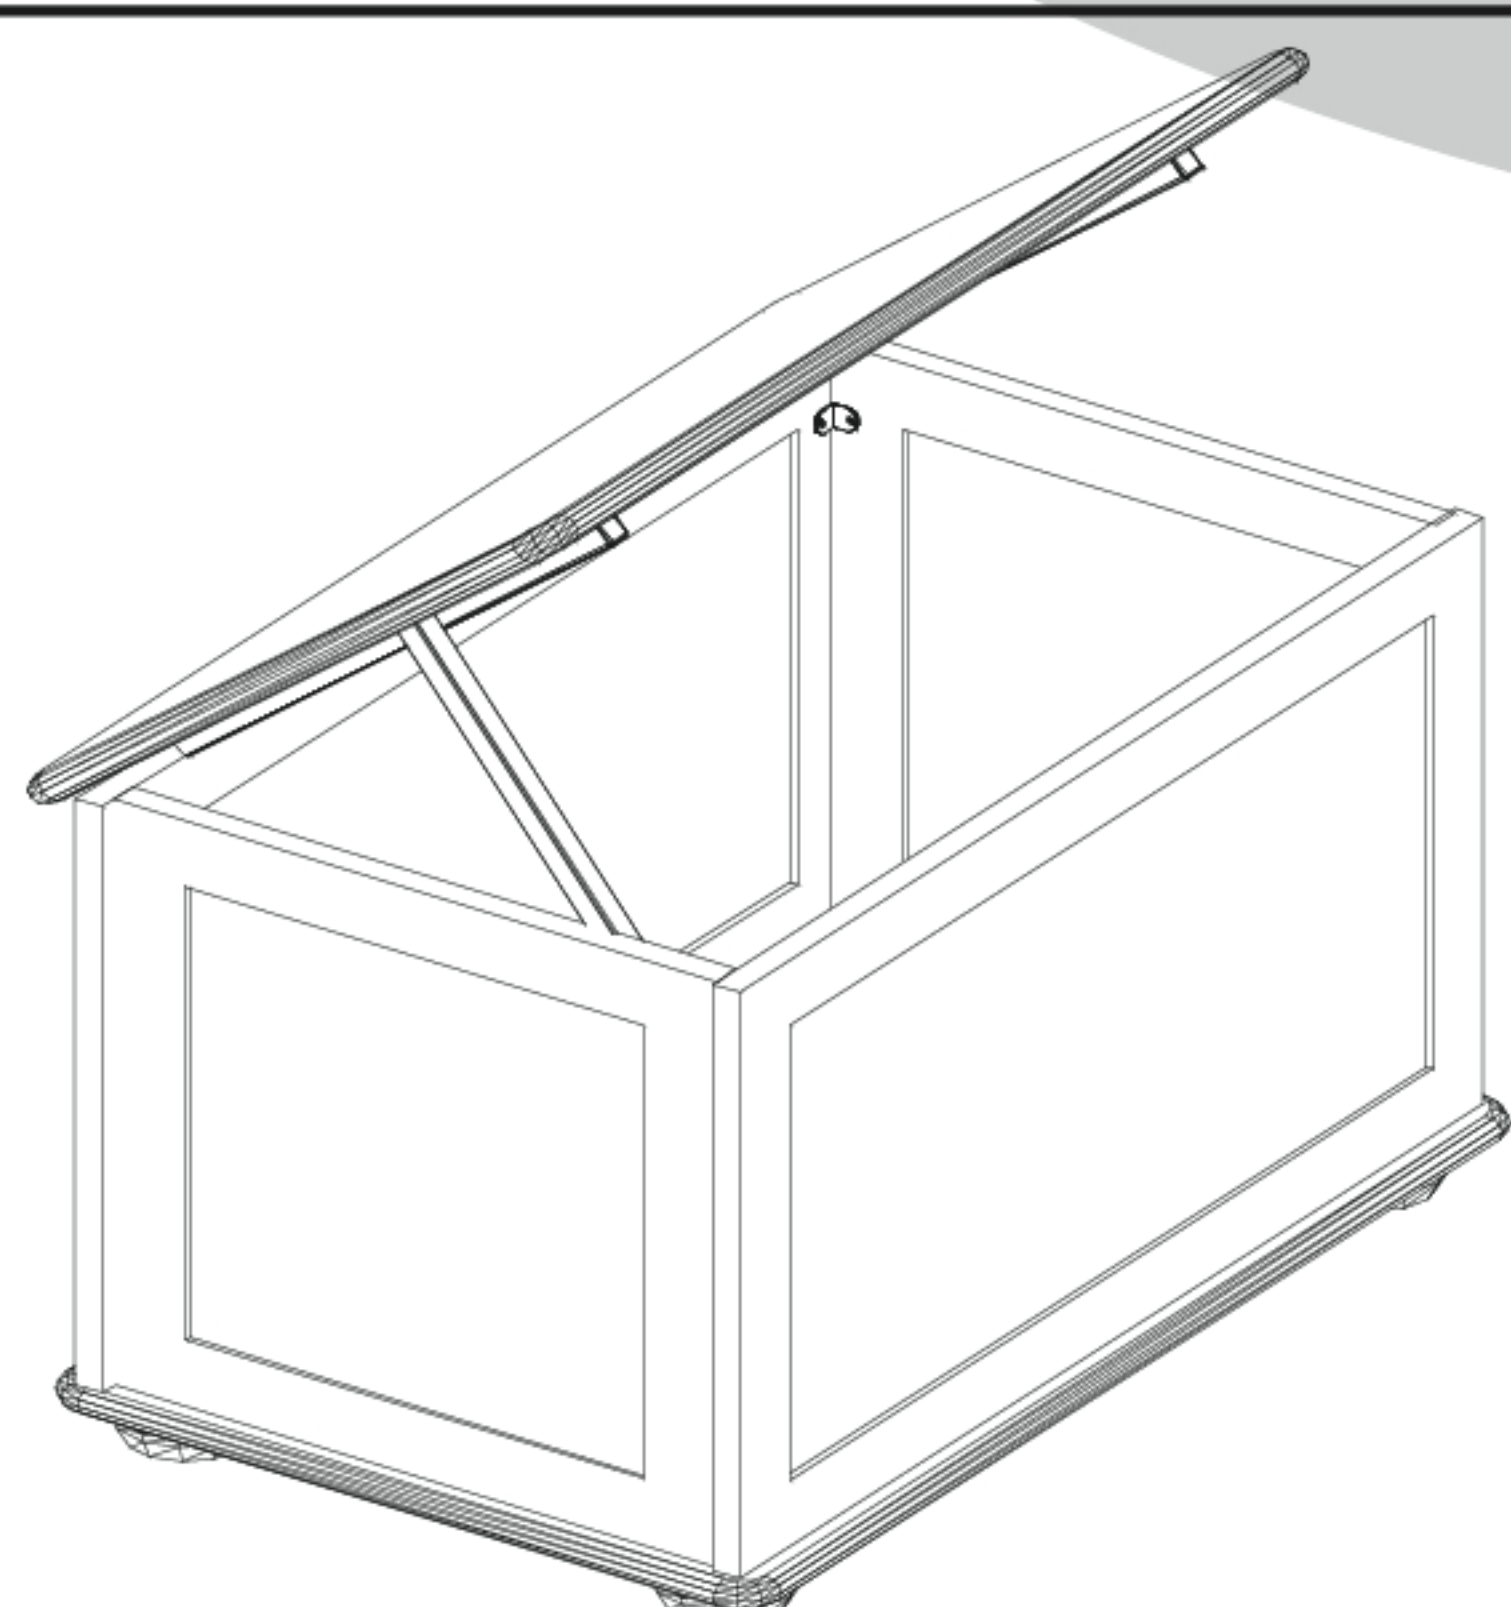

Kérjük a köldökcsapot ragassza bele a pogácsolába!

Kérjük a pogácsolábat ragassza a köldökcsap segítségével a fenék alján található furatokba!

7.