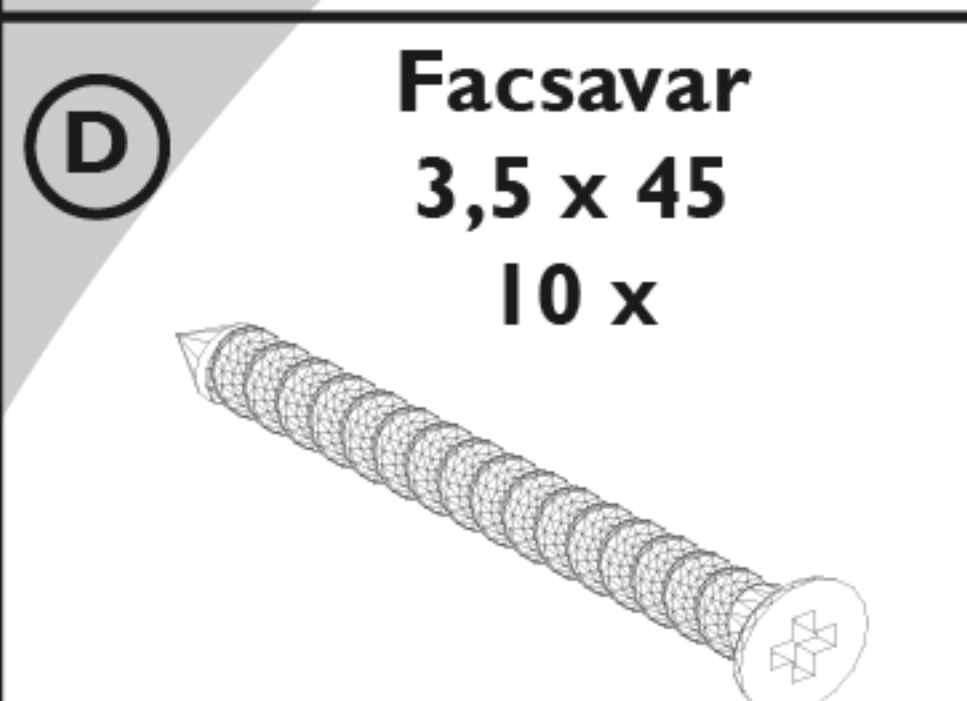

## Kincsesláda

30 min.

## A csomag tartalma:

**1.** Fenék  
850 x 540 x 22,5  
1 x

**2.** Tető  
850 x 540 x 22,5  
1 x

**3.** Oldal  
810 x 480 x 20,5  
1 x

**4.** Oldal  
810 x 480 x 20,5  
1 x

**5.** Oldal  
480 x 454 x 20,5  
2 x