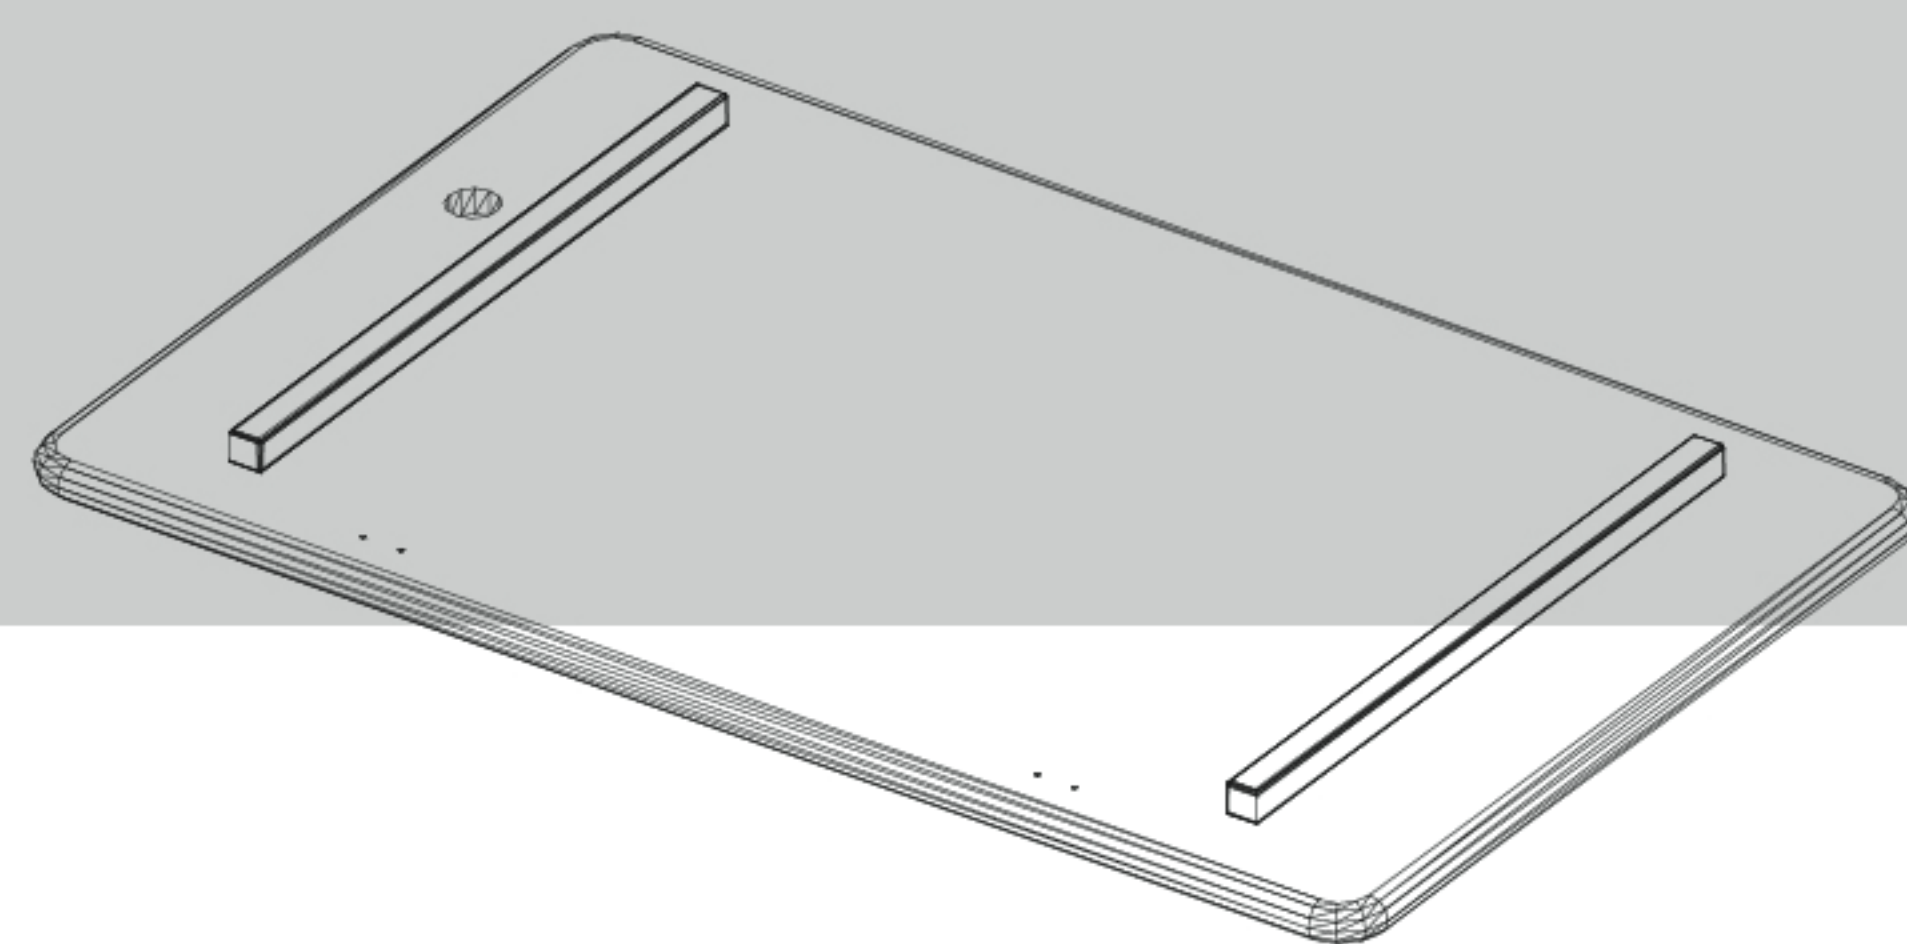

## A csomag tartalma:

**1.** Fenék  
850 x 540 x 22,5  
1 x

**2.** Tető  
850 x 540 x 22,5  
1 x

**3.** Oldal  
810 x 480 x 20,5  
1 x

**4.** Oldal  
810 x 480 x 20,5  
1 x

**5.** Oldal  
480 x 454 x 20,5  
2 x