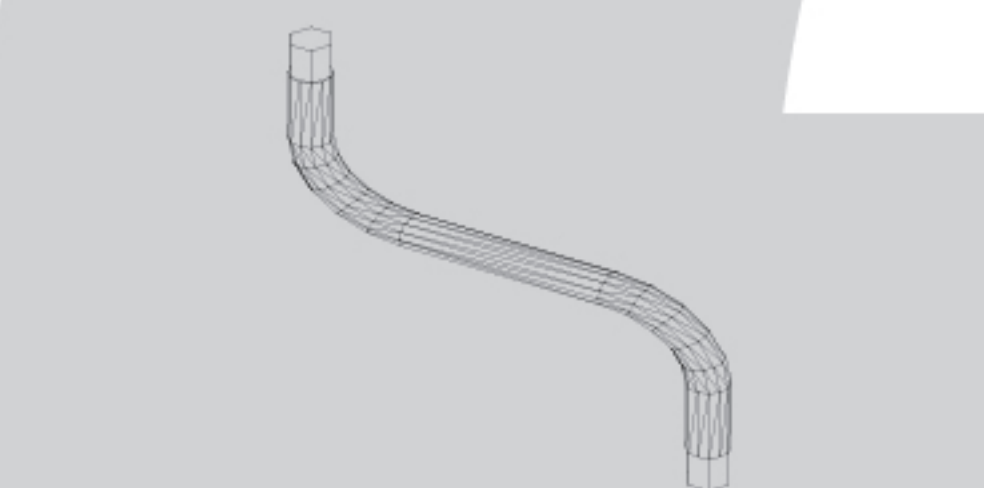

Leo gyerekaszték

15 min.

A csomag tartalma:

A Konfirmátor csavar
7 x 50
6 x

B Konfirmátor csavar
7 x 85
4 x

C Köldökcsap
10 x 40
10 x

D Facsavar
3,5 x 35
4 x

C Imbuszkulcs
1 x

1.
Nagyláb
530 x 50 x 30
2 x

2.
Kisláb
270 x 50 x 30
2 x

3.
Alsó kötő
155 x 55 x 20,5
2 x

4.
Felső kötő
180 x 55 x 20,5
2 x

5.
Támla
180 x 90 x 20,5
1 x

6.
Tető
270 x 265 x 20,5
1 x

1.

2.