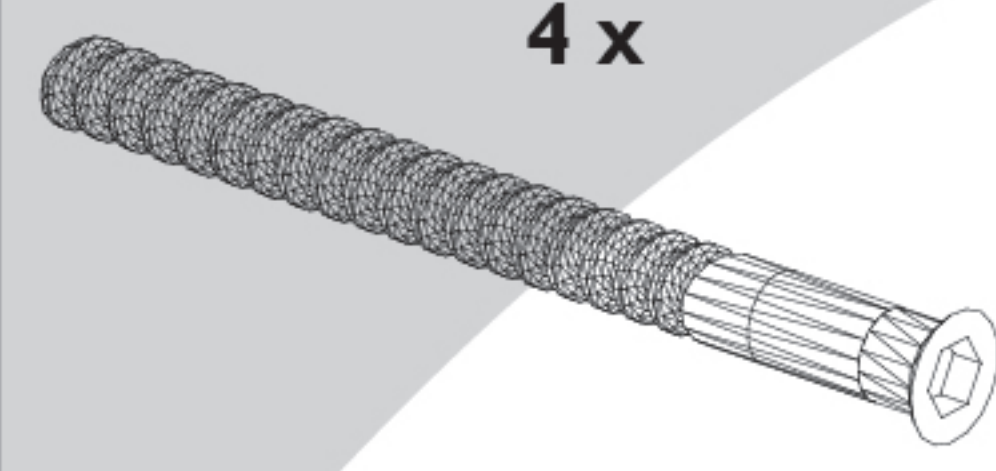

Leo gyerekaszték

15 min.

A csomag tartalma:

A Konfirmátor csavar
7 x 50
6 x

B Konfirmátor csavar
7 x 85
4 x

C Köldökcsap
10 x 40
10 x

D Facsavar
3,5 x 35
4 x

C Imbuszkulcs
1 x

1.
Nagyláb
530 x 50 x 30
2 x

2.
Kisláb
270 x 50 x 30
2 x

3.
Alsó kötő
155 x 55 x 20,5
2 x

4.
Felső kötő
180 x 55 x 20,5
2 x

5.
Támla
180 x 90 x 20,5
1 x

6.
Tető
270 x 265 x 20,5
1 x

1.

2.