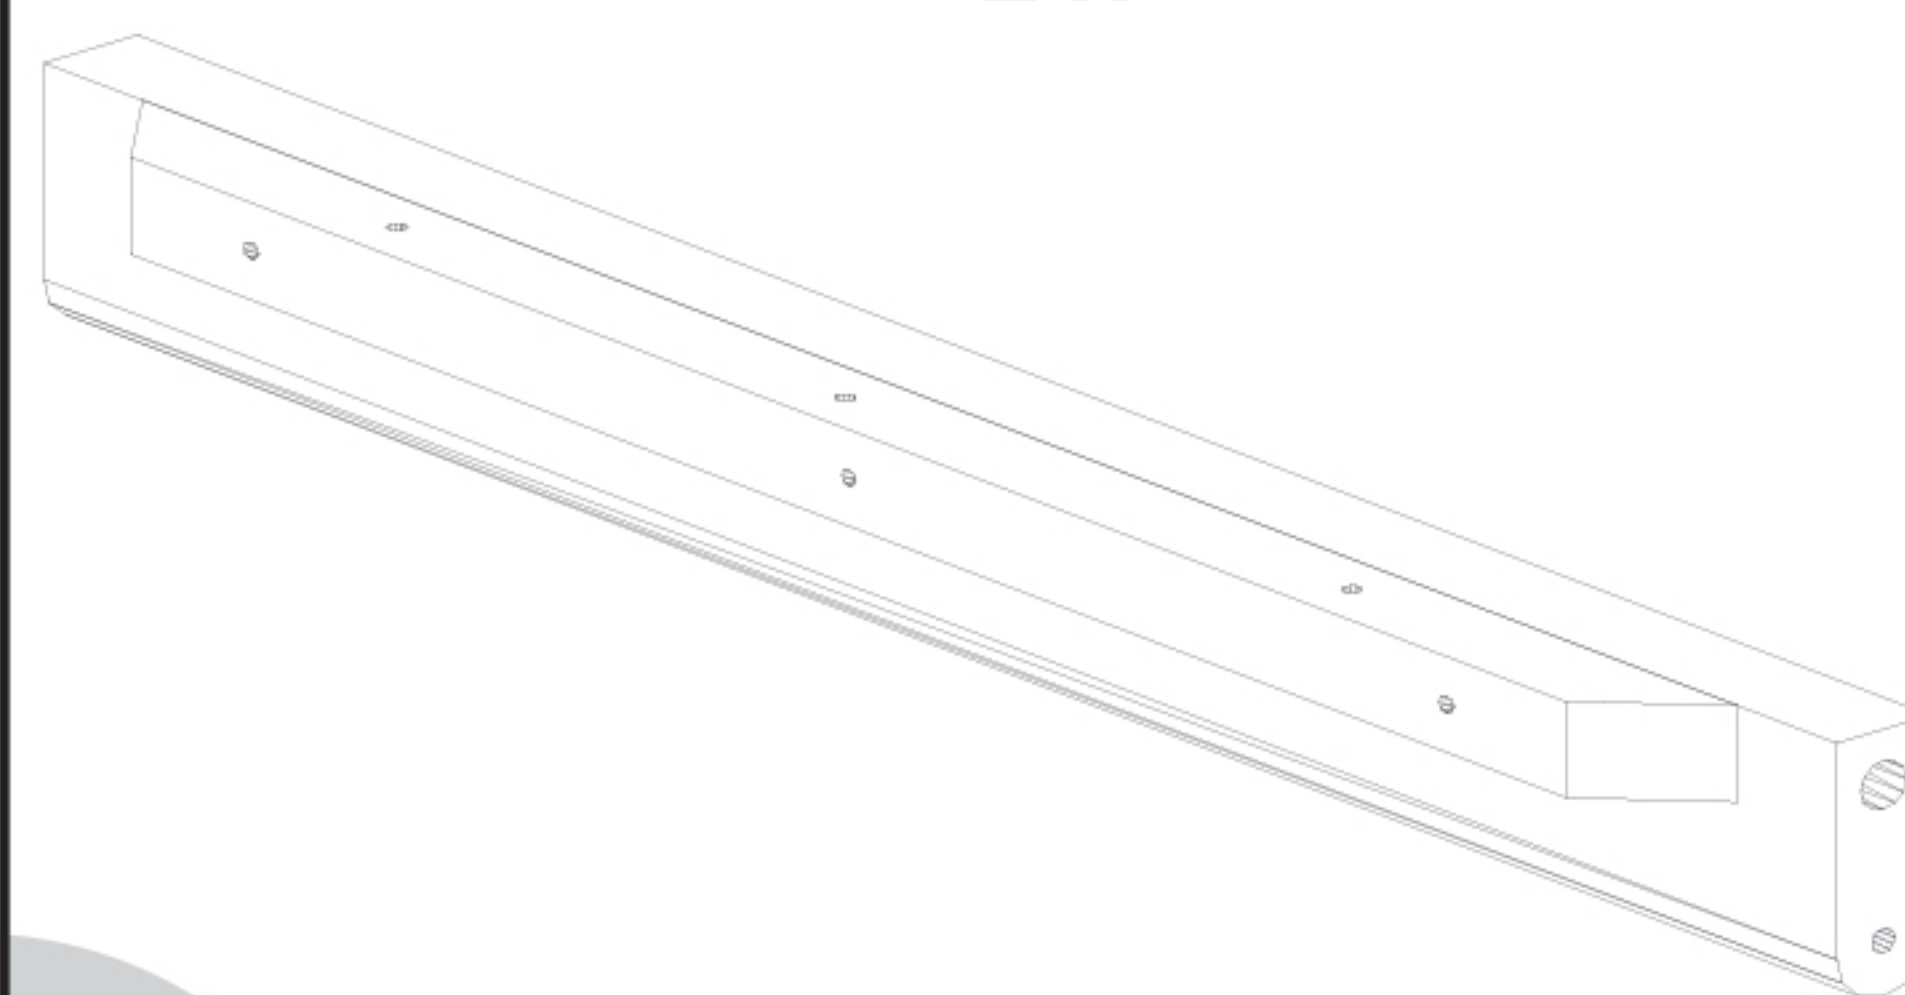

Leo gyerekaszték

15 min.

A csomag tartalma:

A Konfirmátor csavar
7 x 50
6 x

B Konfirmátor csavar
7 x 85
4 x

C Köldökcsap
10 x 40
10 x

D Facsavar
3,5 x 35
4 x

C Imbuszkulcs
1 x

1.
Nagyláb
530 x 50 x 30
2 x

2.
Kisláb
270 x 50 x 30
2 x

3.
Alsó kötő
155 x 55 x 20,5
2 x

4.
Felső kötő
180 x 55 x 20,5
2 x

5.
Támla
180 x 90 x 20,5
1 x

6.
Tető
270 x 265 x 20,5
1 x

1.

2.