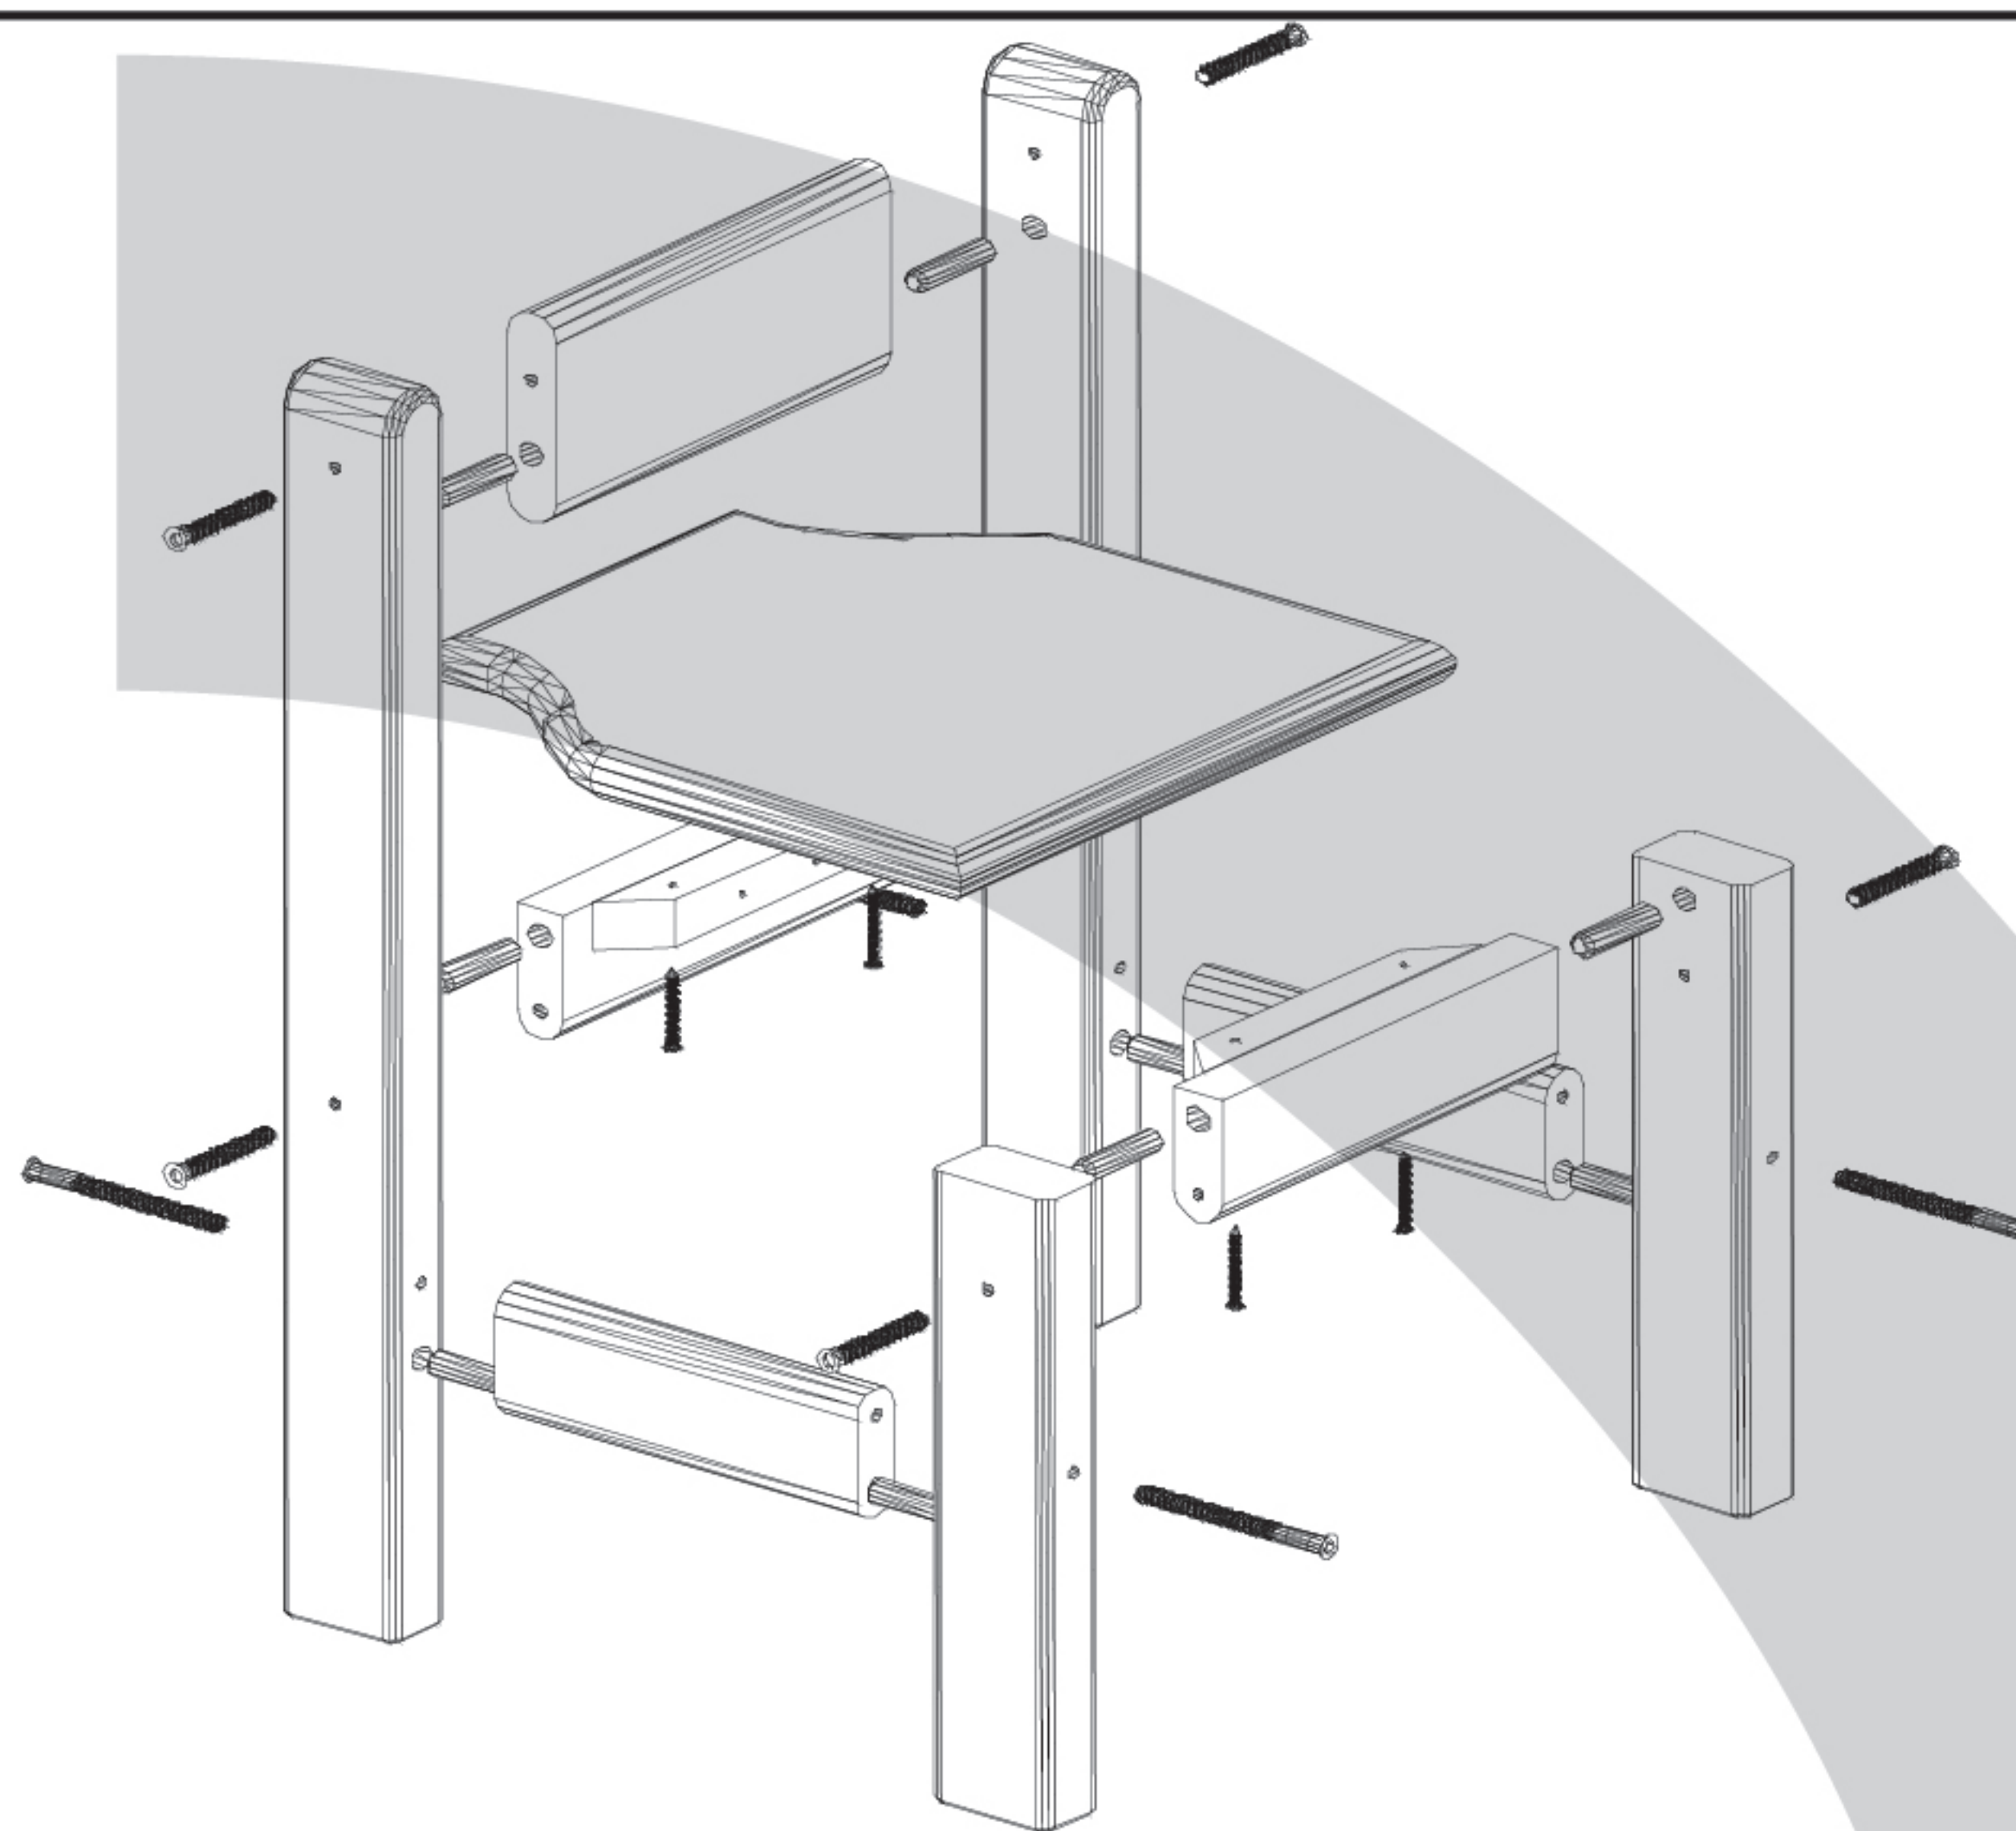

Leo gyerekaszték

15 min.

A csomag tartalma:

A Konfirmátor csavar
7 x 50
6 x

B Konfirmátor csavar
7 x 85
4 x

C Köldökcsap
10 x 40
10 x

D Facsavar
3,5 x 35
4 x

C Imbuszkulcs
1 x

1.
Nagyláb
530 x 50 x 30
2 x

2.
Kisláb
270 x 50 x 30
2 x

3.
Alsó kötő
155 x 55 x 20,5
2 x

4.
Felső kötő
180 x 55 x 20,5
2 x

5.
Támla
180 x 90 x 20,5
1 x

6.
Tető
270 x 265 x 20,5
1 x

1.

2.