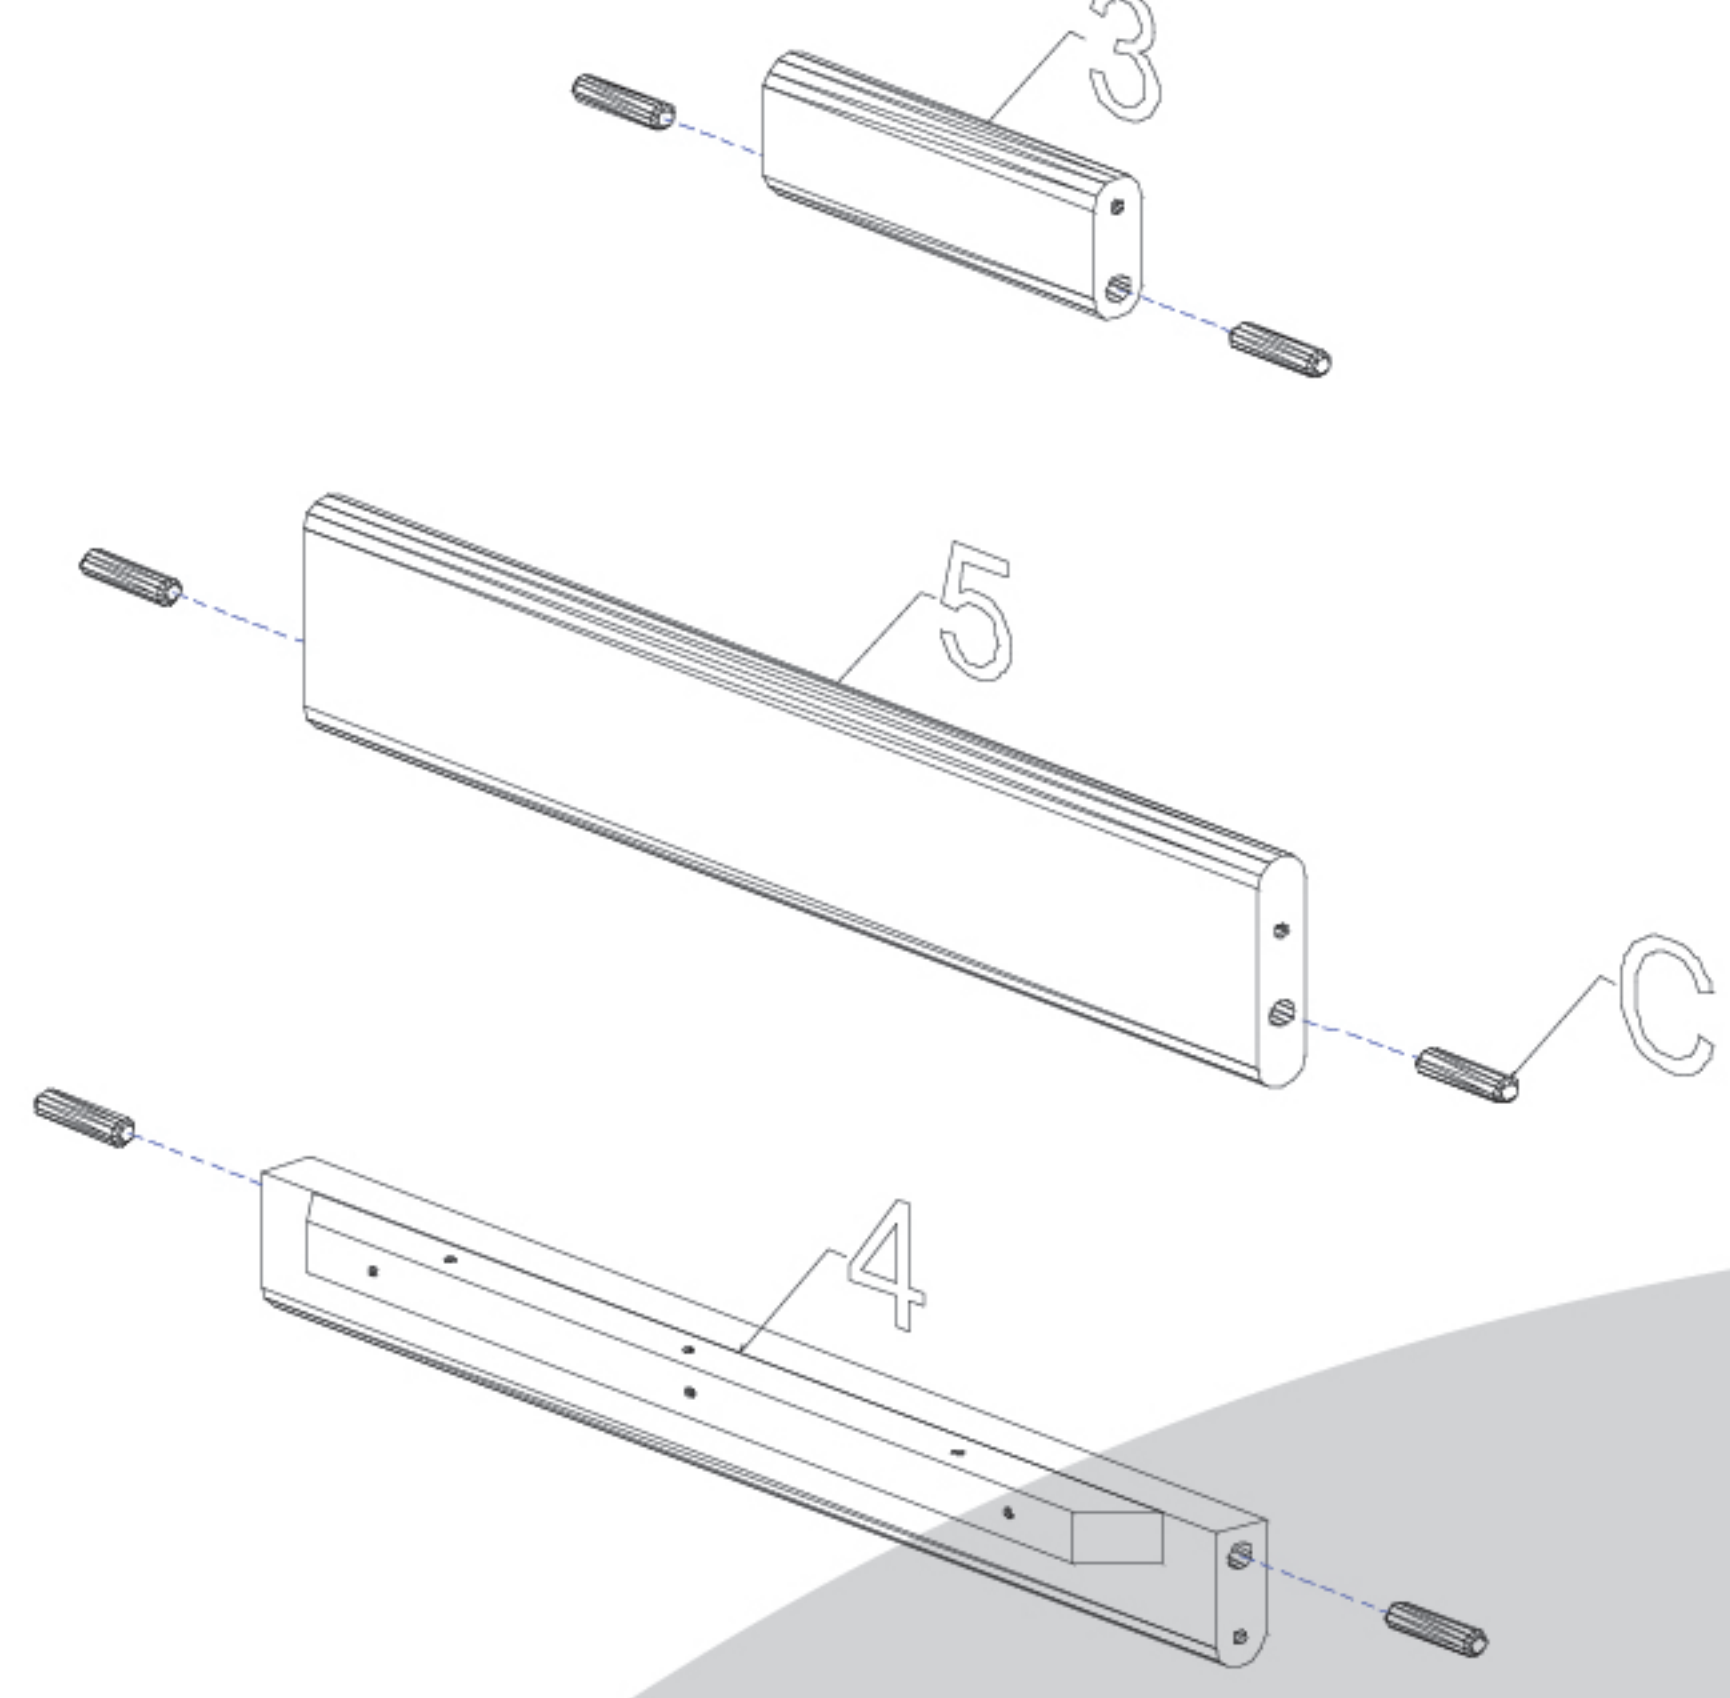

Leo gyerekaszték

15 min.

A csomag tartalma:

A Konfirmátor csavar
7 x 50
6 x

B Konfirmátor csavar
7 x 85
4 x

C Köldökcsap
10 x 40
10 x

D Facsavar
3,5 x 35
4 x

C Imbuszkulcs
1 x

1.
Nagyláb
530 x 50 x 30
2 x

2.
Kisláb
270 x 50 x 30
2 x

3.
Alsó kötő
155 x 55 x 20,5
2 x

4.
Felső kötő
180 x 55 x 20,5
2 x

5.
Támla
180 x 90 x 20,5
1 x

6.
Tető
270 x 265 x 20,5
1 x

1.

2.