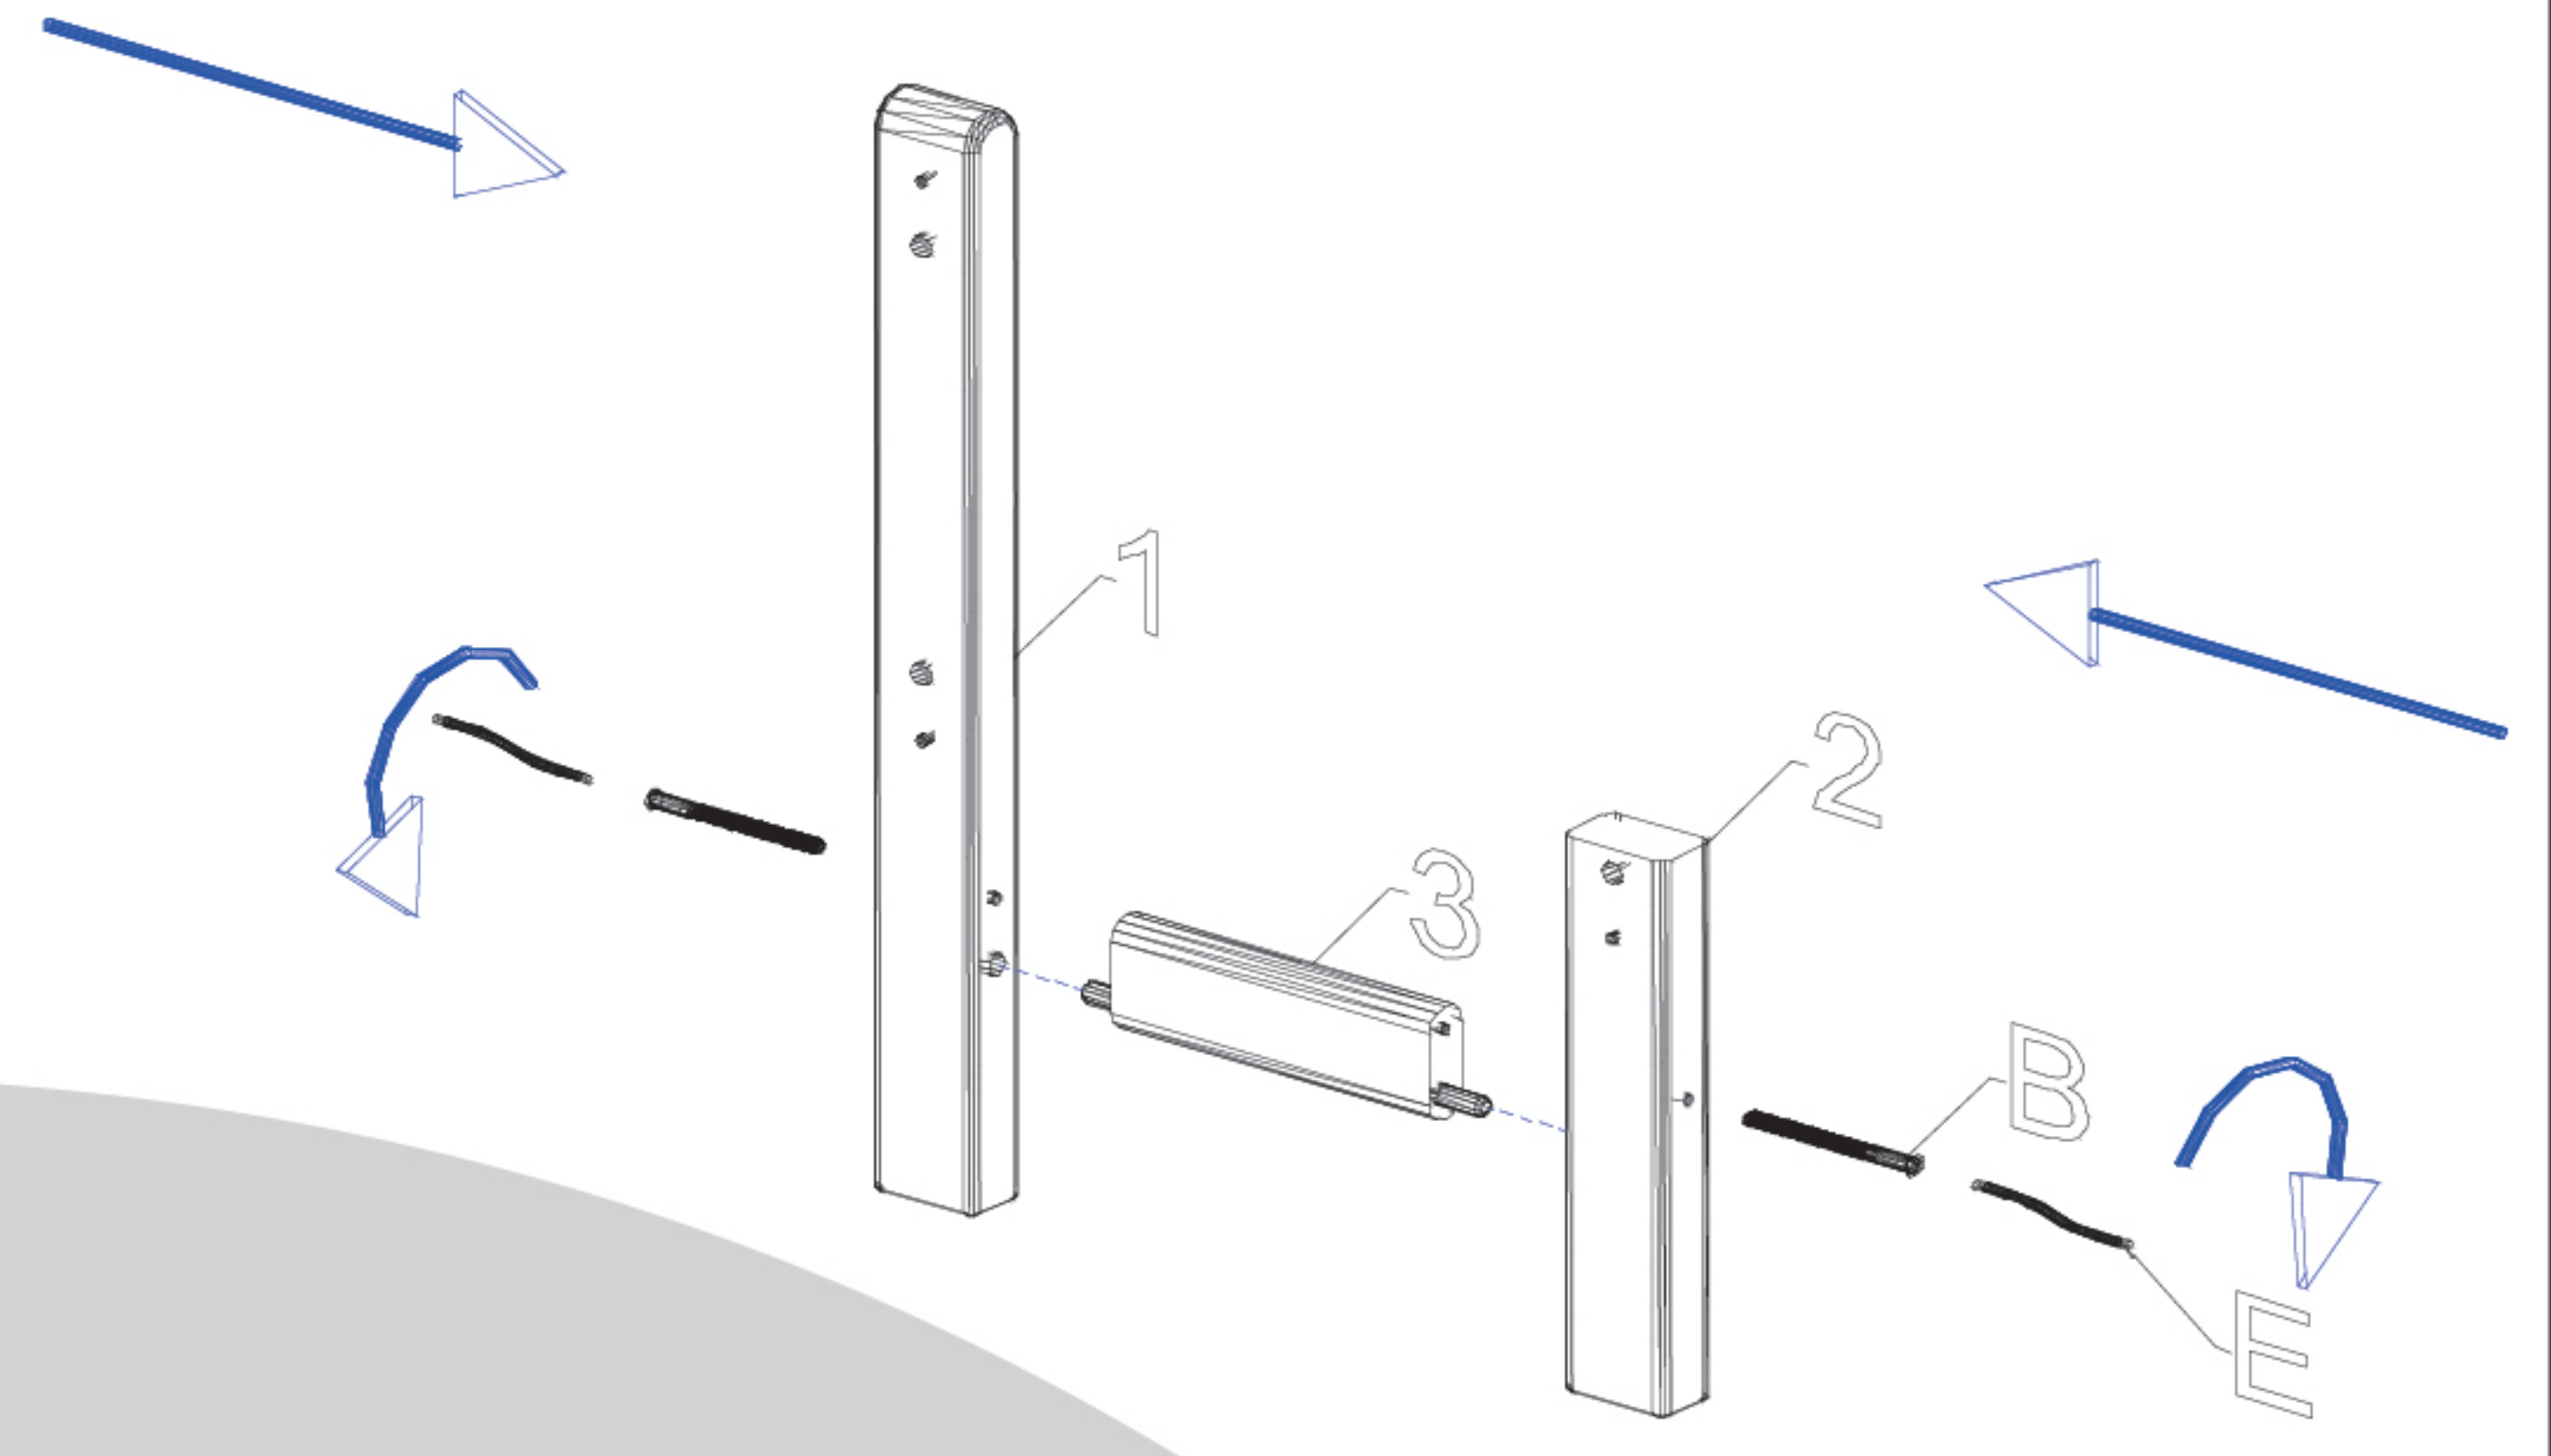

Leo gyerekaszték

15 min.

A csomag tartalma:

A Konfirmátor csavar
7 x 50
6 x

B Konfirmátor csavar
7 x 85
4 x

C Köldökcsap
10 x 40
10 x

D Facsavar
3,5 x 35
4 x

C Imbuszkulcs
1 x

1.
Nagyláb
530 x 50 x 30
2 x

2.
Kisláb
270 x 50 x 30
2 x

3.
Alsó kötő
155 x 55 x 20,5
2 x

4.
Felső kötő
180 x 55 x 20,5
2 x

5.
Támla
180 x 90 x 20,5
1 x

6.
Tető
270 x 265 x 20,5
1 x

1.

2.