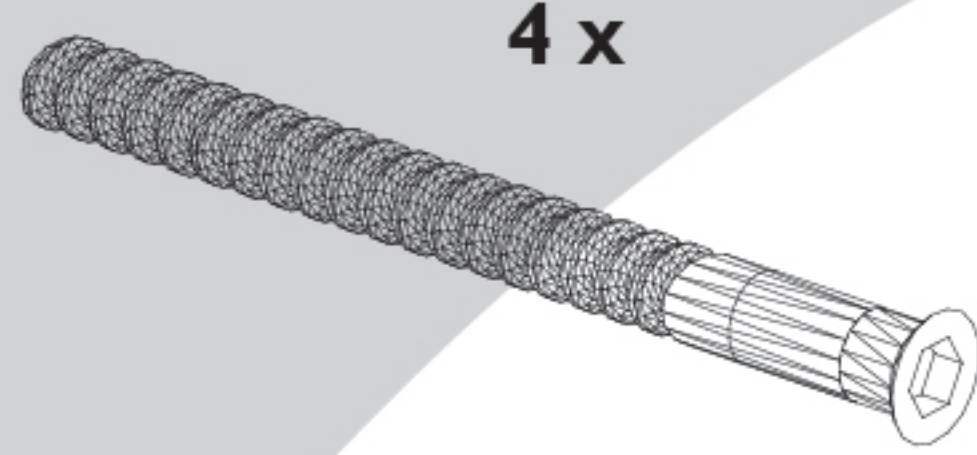

Leo gyerekpad

15 min.

A csomag tartalma:

A Konfirmátor csavar
7 x 50
6 x

B Konfirmátor csavar
7 x 85
4 x

C Köldökcsap
10 x 40
10 x

D Facsavar
3,5 x 35
8 x

C Imbuszkulcs
1 x

1.
Nagyláb
530 x 50 x 30
2 x

2.
Kisláb
270 x 50 x 30
2 x

3.
Alsó kötő
155 x 55 x 20,5
2 x

4.
Felső kötő
450 x 55 x 20,5
2 x

5.
Támla
450 x 90 x 20,5
1 x

6.
Tető
270 x 535 x 20,5
1 x