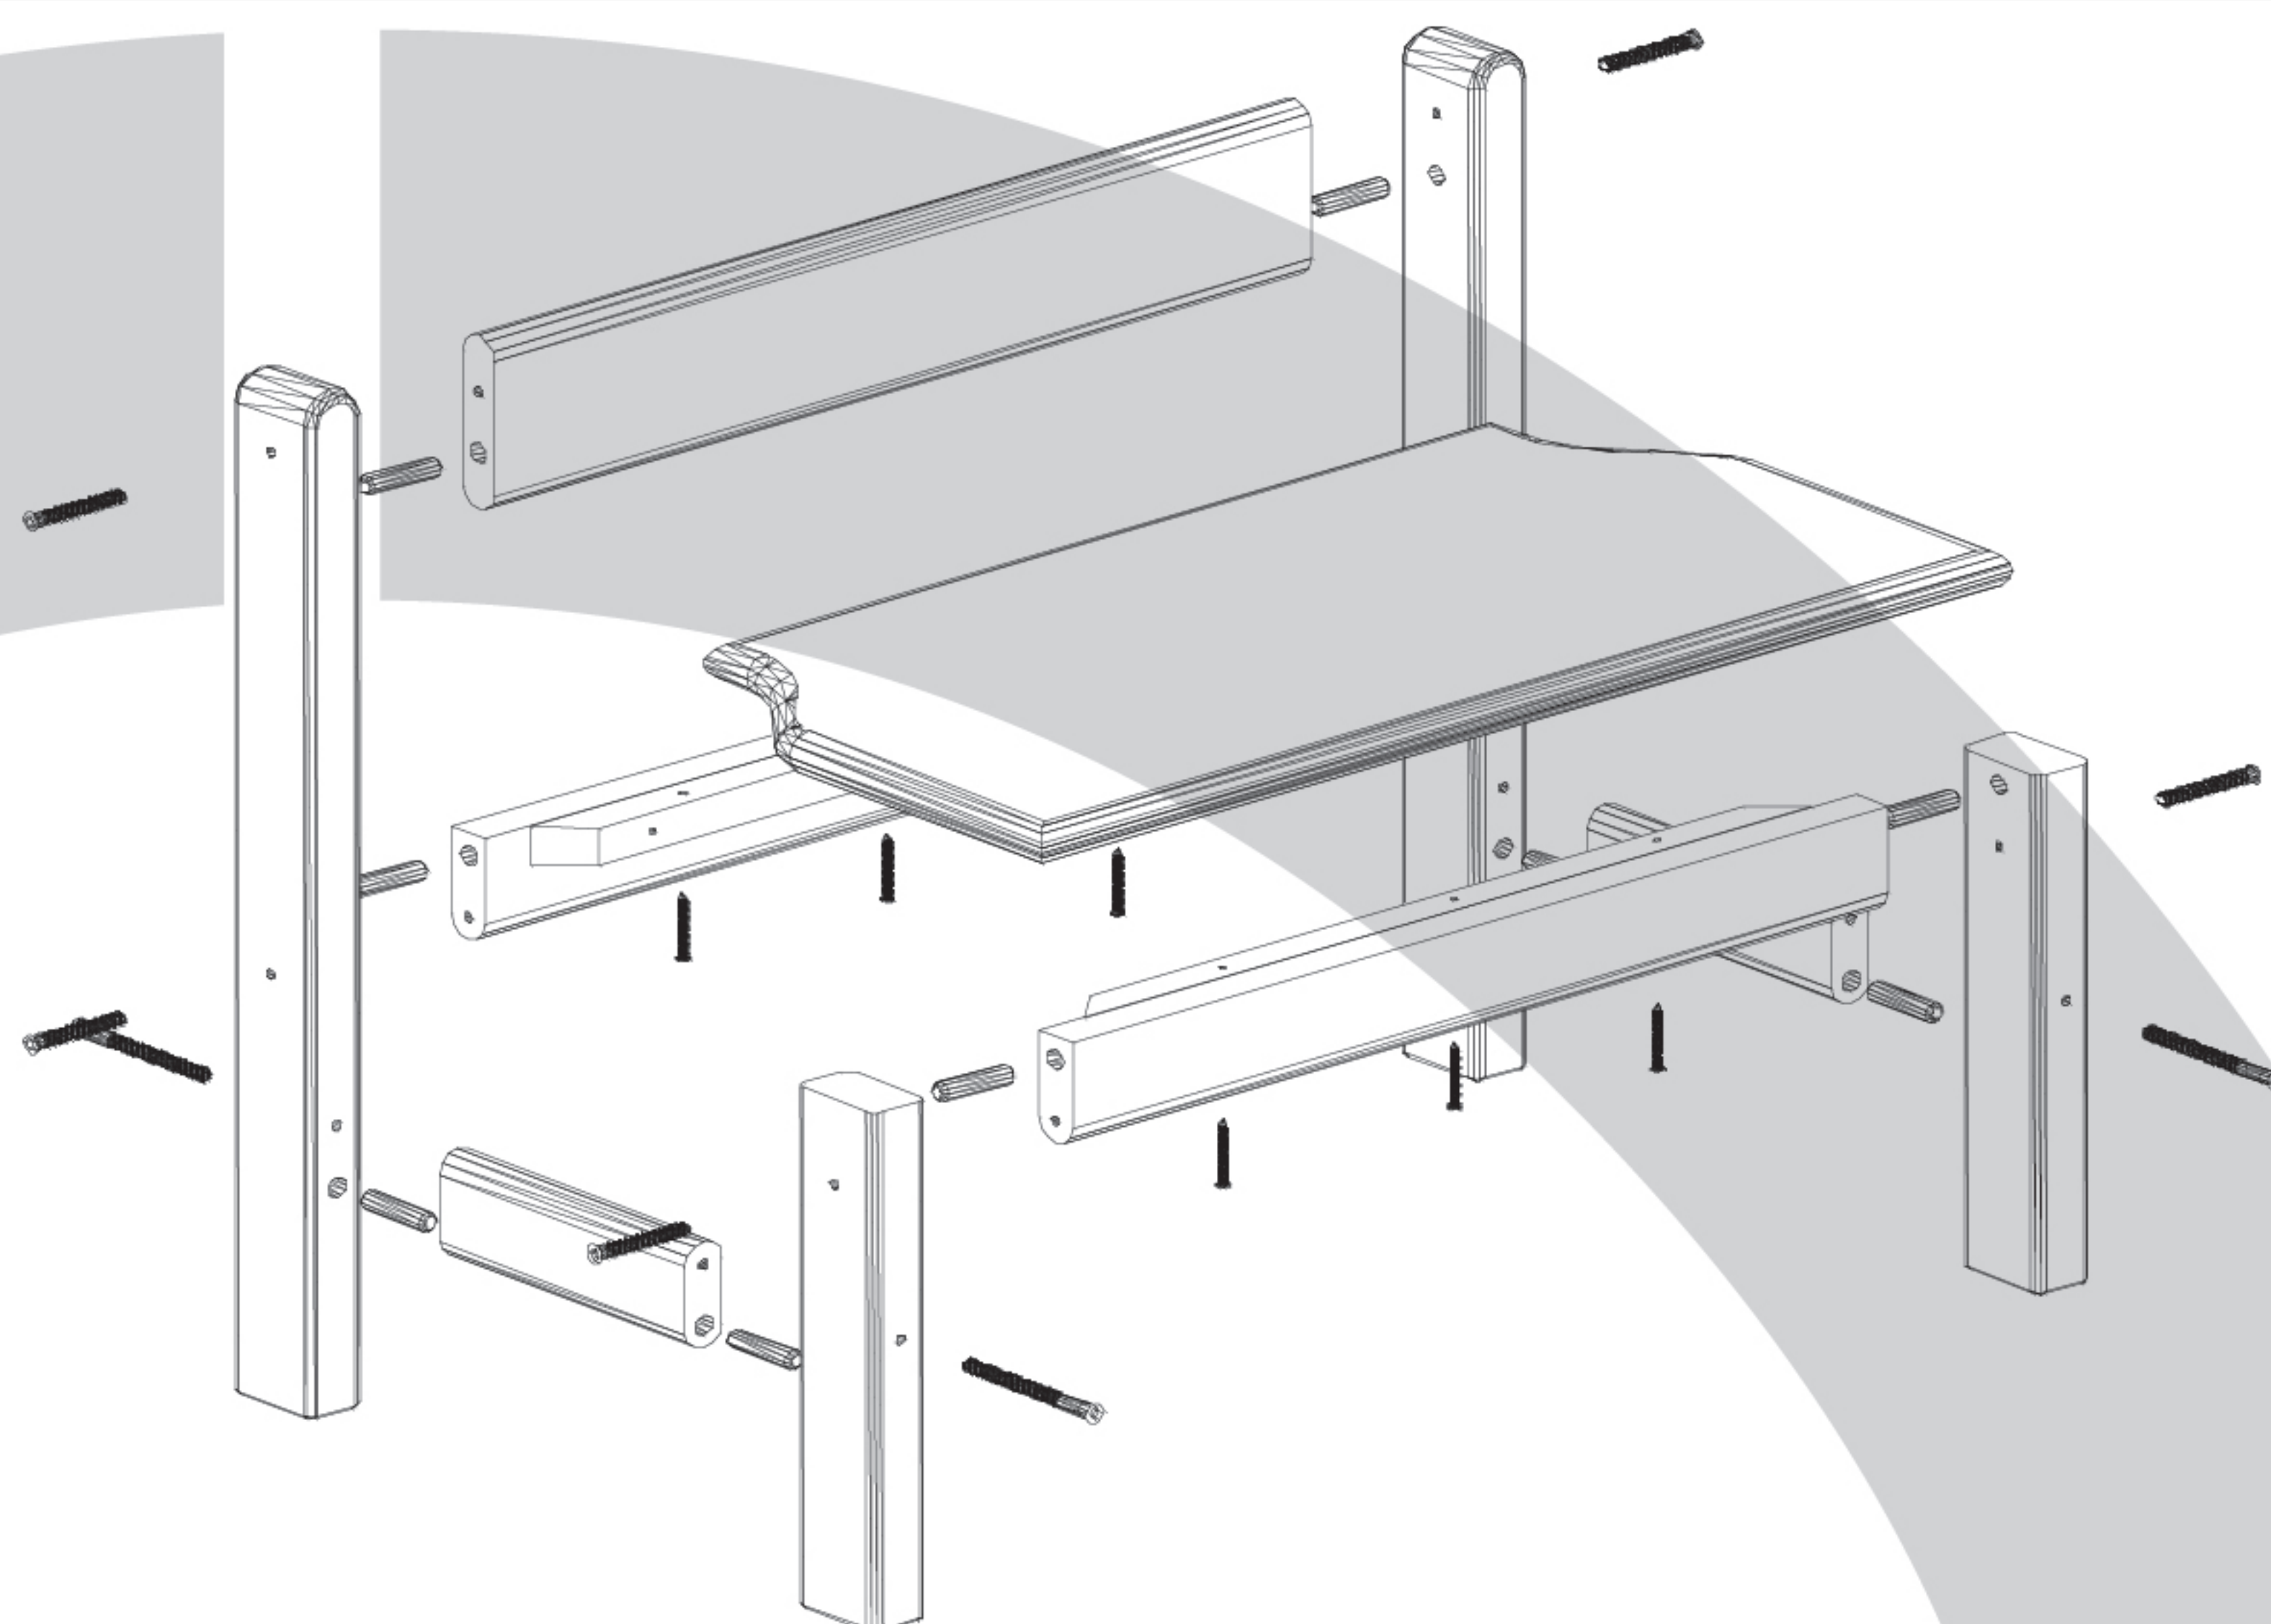

Leo gyerekpad

15 min.

A csomag tartalma:

A Konfirmátor csavar
7 x 50
6 x

B Konfirmátor csavar
7 x 85
4 x

C Köldökcsap
10 x 40
10 x

D Facsavar
3,5 x 35
8 x

C Imbuszkulcs
1 x

1.
Nagyláb
530 x 50 x 30
2 x

2.
Kisláb
270 x 50 x 30
2 x

3.
Alsó kötő
155 x 55 x 20,5
2 x

4.
Felső kötő
450 x 55 x 20,5
2 x

5.
Támla
450 x 90 x 20,5
1 x

6.
Tető
270 x 535 x 20,5
1 x