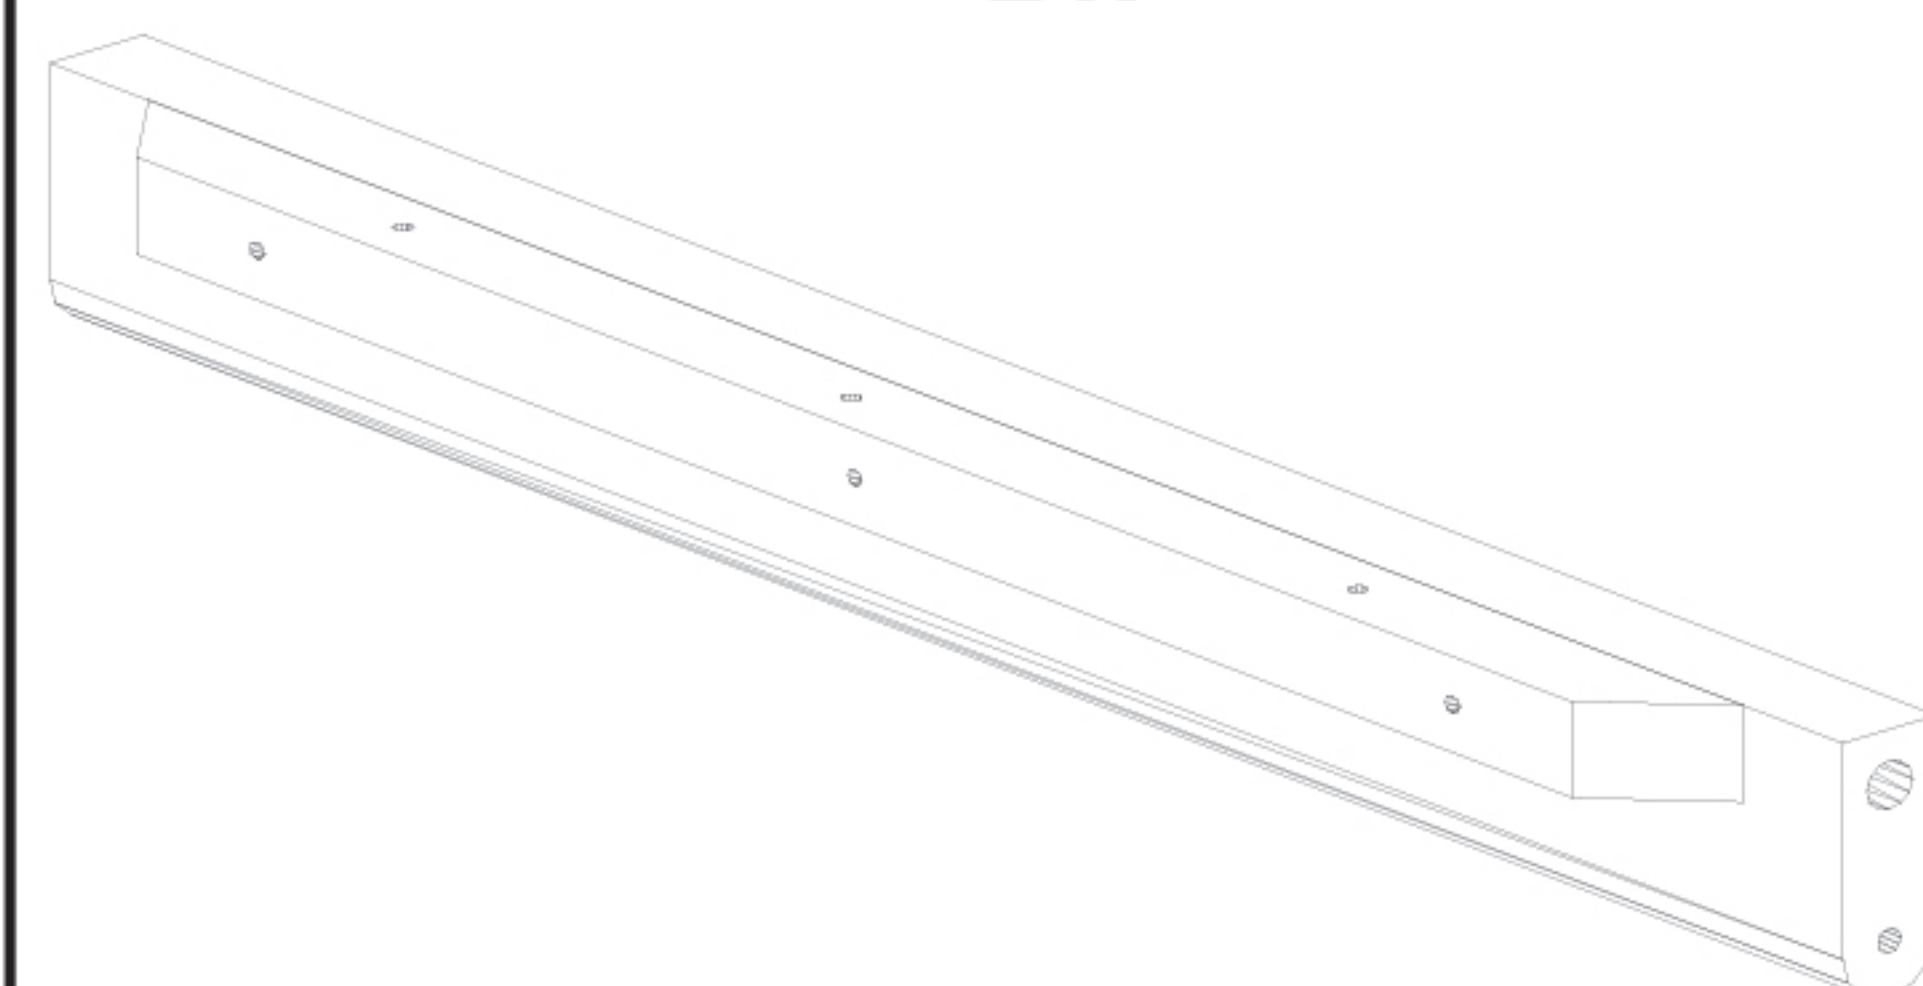

Leo gyerekpad

15 min.

A csomag tartalma:

A Konfirmátor csavar
7 x 50
6 x

B Konfirmátor csavar
7 x 85
4 x

C Köldökcsap
10 x 40
10 x

D Facsavar
3,5 x 35
8 x

C Imbuszkulcs
1 x

1.
Nagyláb
530 x 50 x 30
2 x

2.
Kisláb
270 x 50 x 30
2 x

3.
Alsó kötő
155 x 55 x 20,5
2 x

4.
Felső kötő
450 x 55 x 20,5
2 x

5.
Támla
450 x 90 x 20,5
1 x

6.
Tető
270 x 535 x 20,5
1 x