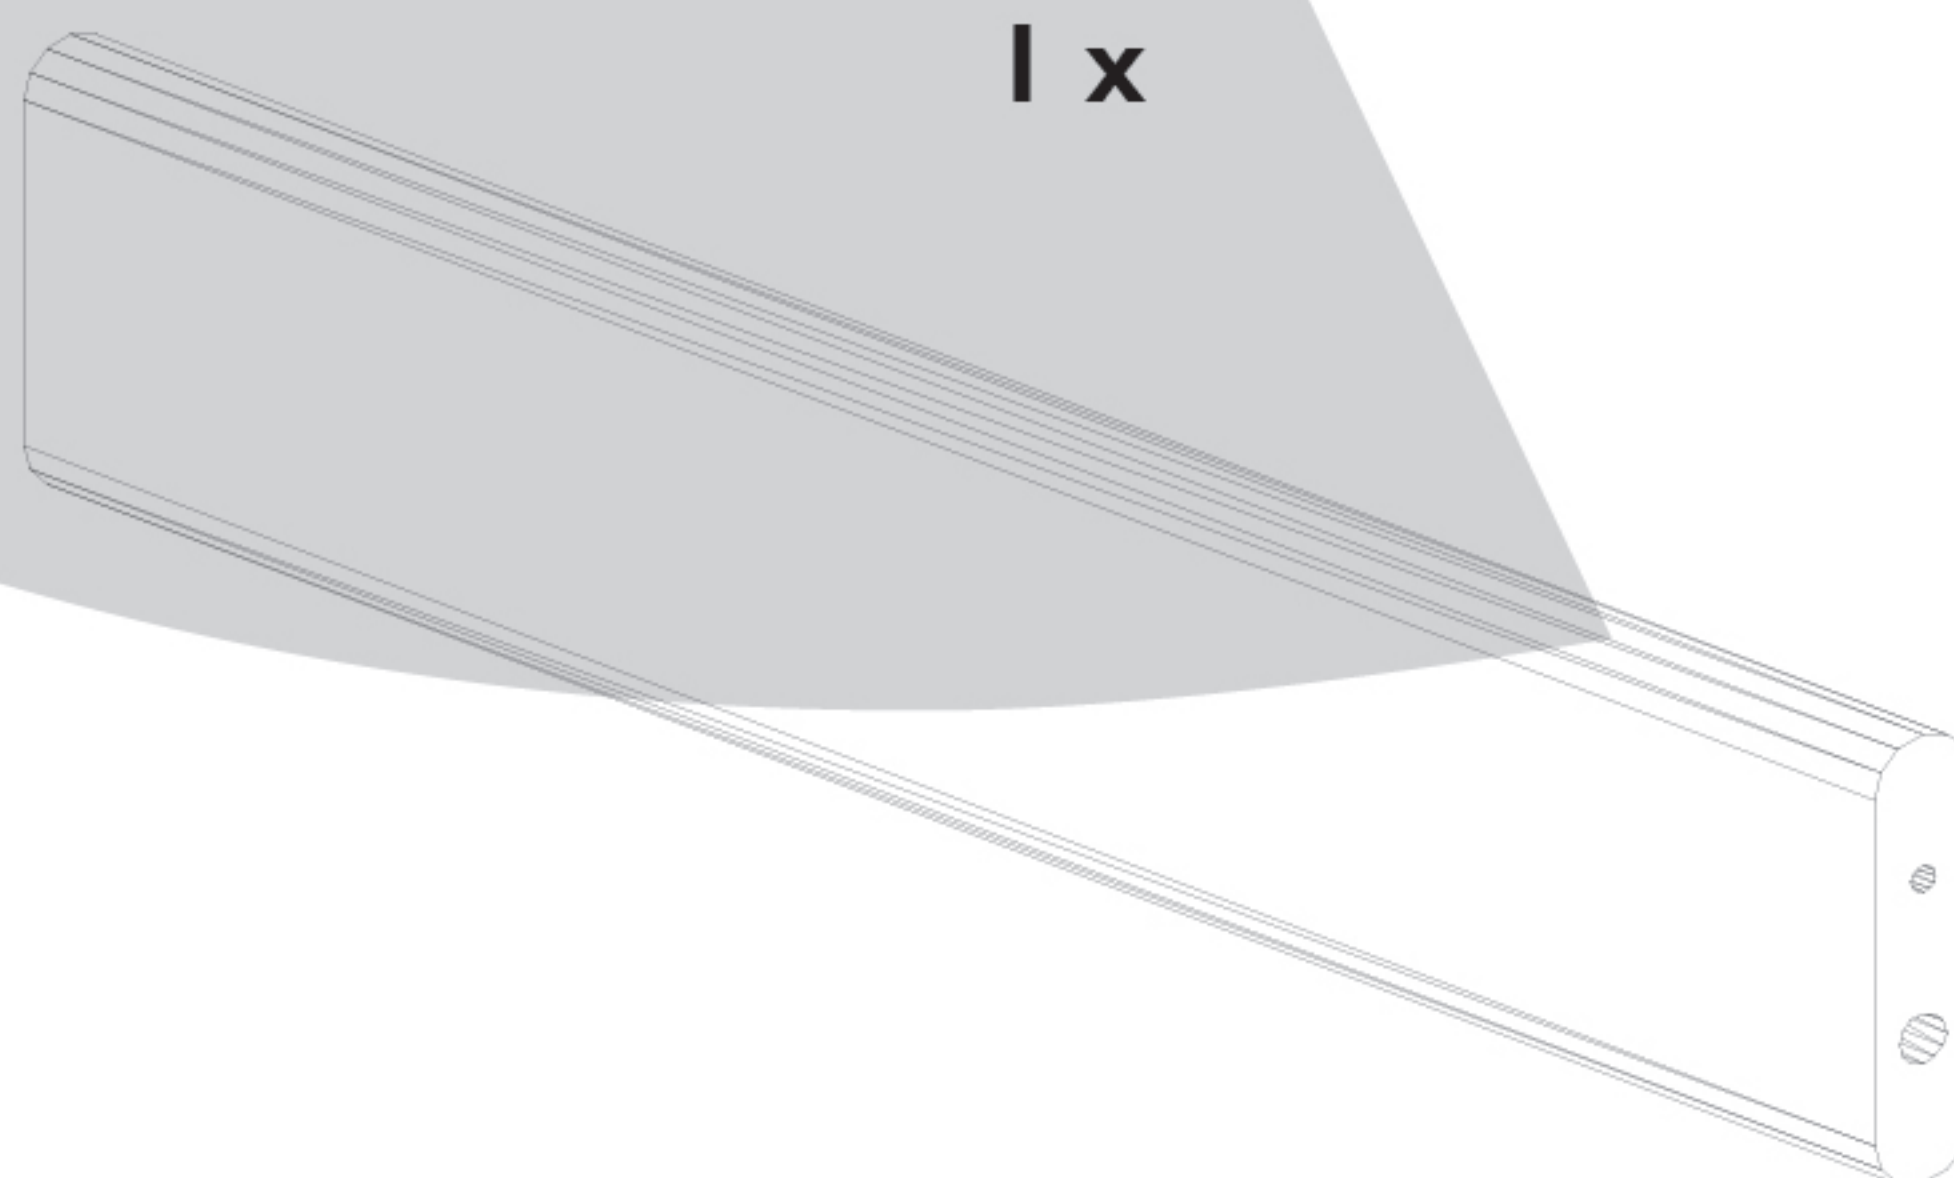

Leo gyerekpad

15 min.

A csomag tartalma:

A Konfirmátor csavar
7 x 50
6 x

B Konfirmátor csavar
7 x 85
4 x

C Köldökcsap
10 x 40
10 x

D Facsavar
3,5 x 35
8 x

C Imbuszkulcs
1 x

1.
Nagyláb
530 x 50 x 30
2 x

2.
Kisláb
270 x 50 x 30
2 x

3.
Alsó kötő
155 x 55 x 20,5
2 x

4.
Felső kötő
450 x 55 x 20,5
2 x

5.
Támla
450 x 90 x 20,5
1 x

6.
Tető
270 x 535 x 20,5
1 x