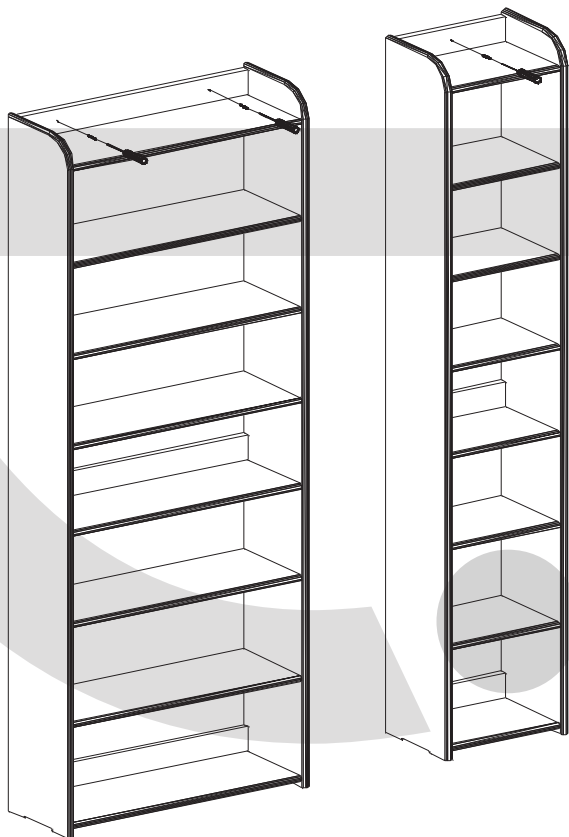

CLAUDIA nagy polc rögzítése

Csillagcsavarhúzó 	Facsavar 3,5 x 35 1 - 2 x 	Fúró 1 x 	CLAUDIA nagy polc Méretek: 210 x 80 x 30, 240 x 80 x 30 210 x 40 x 30, 240 x 40 x 30 (magasság x szélesség x mélység)
---	--	--	---

Kedves Vásárlónk!

Köszönjük, hogy termékünket választotta!

Balesetmegelőzés céljából kérjük, hogy **CLAUDIA** polcunkat a polcon található furaton keresztül a csavar segítségével a mögötte levő falfelülethez, fix elemhez rögzítse!

CLAUDIA nagy polc rögzítése

Csillagcsavarhúzó 	Facsavar 3,5 x 35 1 - 2 x 	Fúró 1 x 	CLAUDIA nagy polc Méret: 210 x 80 x 30, 240 x 80 x 30 210 x 40 x 30, 240 x 40 x 30 (magasság x szélesség x mélység)
--	--	--	---