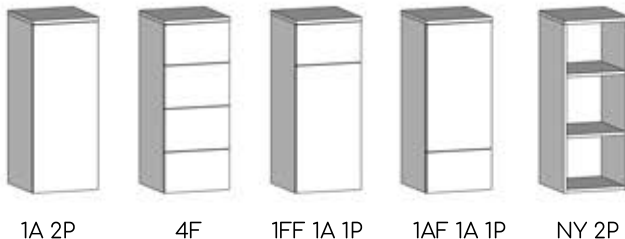

Nardo elemjegyzék

Választható elemek:

Nardo 50/40 50x40x42,5

Nardo 50/80 50x80x42,5

Nardo 100/40 100x40x42,5

Nardo 100/80 100x80x42,5

Nardo 150/40 150x40x42,5

Nardo 150/80 150x80x42,5

Fali rögzítőkészlet:

Bármely elemhez kérhető (a rögzítéshez szükséges darabszámban az elembe gyárilag beépítésre kerül):

- rögzítőfül
- takarósapka
- karmos alótét
- dűbel (tégla/beton falhoz)
- csavar.

Választható lábkeretek:

1-es (15x40x40)

2-es (15x80x40/30)

3-as (15x120x40)

4-es (15x160x40)

Kockalábak:
4 db (5x9x9)

Választható fogantyúk:

(alap fogantyú, az ár tartalmazza)