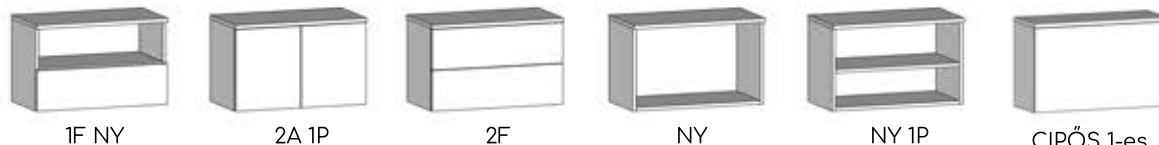

Nardo elemjegyzék

Választható elemek:

Nardo 50/40 50x40x42,5

Nardo 50/80 50x80x42,5

Nardo 100/40 100x40x42,5

Nardo 100/80 100x80x42,5

Nardo 150/40 150x40x42,5

Nardo 150/80 150x80x42,5

Fali rögzítőkészlet:

Bármely elemhez kérhető (a rögzítéshez szükséges darabszámban az elembe gyárilag beépítésre kerül):

- rögzítőfül
- takarósapka
- karmos alótét
- dűbel (tégla/beton falhoz)
- csavar.