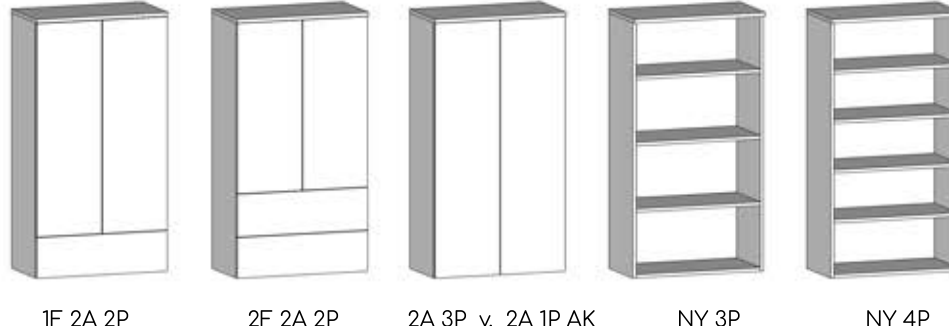

Nardo elemjegyzék

Választható elemek:

Nardo 50/40 50x40x42,5

Nardo 50/80 50x80x42,5

Nardo 100/40 100x40x42,5

Nardo 100/80 100x80x42,5

Nardo 150/40 150x40x42,5

Nardo 150/80 150x80x42,5

Fali rögzítőkészlet:

Bármely elemhez kérhető (a rögzítéshez szükséges darabszámban az elembe gyárilag beépítésre kerül):

- rögzítőfül
- takarósapka
- karmos alótét
- dűbel (tégla/beton falhoz)
- csavar.

Választható lábkeretek:

1-es (15x40x40)

2-es (15x80x40/30)

3-as (15x120x40)

4-es (15x160x40)

Kockalábak:
4 db (5x9x9)

Választható fogantyúk:

(alap fogantyú, az ár tartalmazza)