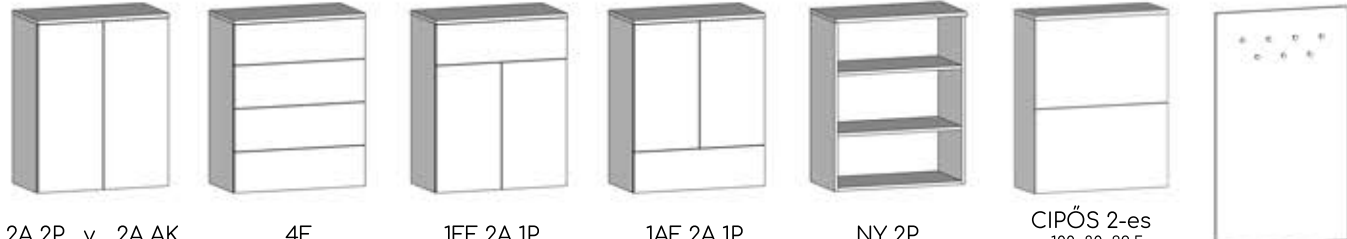

Nardo elemjegyzék

Választható elemek:

Nardo 50/40 50x40x42,5

Nardo 50/80 50x80x42,5

Nardo 100/40 100x40x42,5

Nardo 100/80 100x80x42,5

Nardo 150/40 150x40x42,5

Nardo 150/80 150x80x42,5

Fali rögzítőkészlet:

Bármely elemhez kérhető (a rögzítéshez szükséges darabszámban az elembe gyárilag beépítésre kerül):

- rögzítőfül
- takarósapka
- karmos alótét
- dűbel (tégla/beton falhoz)
- csavar.

Választható lábkeretek:

1-es (15x40x40)

2-es (15x80x40/30)

3-as (15x120x40)

4-es (15x160x40)

Kockalábak:
4 db (5x9x9)

Választható fogantyúk:

(alap fogantyú, az ár tartalmazza)