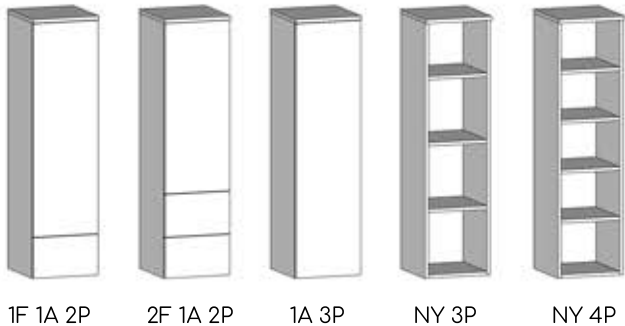

Nardo elemjegyzék

Választható elemek:

Nardo 50/40 50x40x42,5

Nardo 50/80 50x80x42,5

Nardo 100/40 100x40x42,5

Nardo 100/80 100x80x42,5

Nardo 150/40 150x40x42,5

Nardo 150/80 150x80x42,5

Fali rögzítőkészlet:

Bármely elemhez kérhető (a rögzítéshez szükséges darabszámban az elembe gyárilag beépítésre kerül):

- rögzítőfül
- takarósapka
- karmos alótét
- dűbel (tégla/beton falhoz)
- csavar.

Választható lábkeretek:

1-es (15x40x40)

2-es (15x80x40/30)

3-as (15x120x40)

4-es (15x160x40)

Kockalábak:
4 db (5x9x9)

Választható fogantyúk:

(alap fogantyú, az ár tartalmazza)