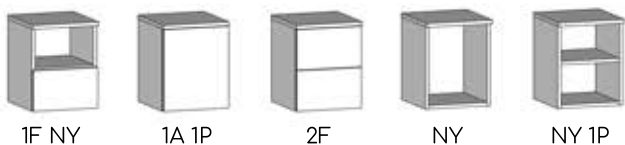

Nardo elemjegyzék

Választható elemek:

Nardo 50/40 50x40x42,5

Nardo 50/80 50x80x42,5

Nardo 100/40 100x40x42,5

Nardo 100/80 100x80x42,5

Nardo 150/40 150x40x42,5

Nardo 150/80 150x80x42,5

Fali rögzítőkészlet:

Bármely elemhez kérhető (a rögzítéshez szükséges darabszámban az elembe gyárilag beépítésre kerül):

- rögzítőfül
- takarósapka
- karmos alótét
- dűbel (tégla/beton falhoz)
- csavar.

Választható lábkeretek:

1-es (15x40x40)

2-es (15x80x40/30)

3-as (15x120x40)

4-es (15x160x40)

Kockalábak:
4 db (5x9x9)

Választható fogantyúk:

(alap fogantyú, az ár tartalmazza)