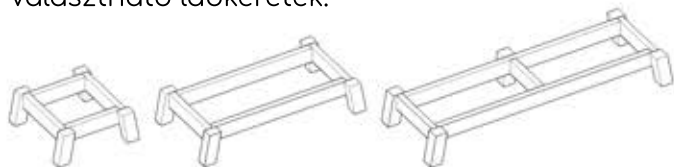

Nardo elemjegyzék

Választható elemek:

Nardo 50/40 50x40x42,5

Nardo 50/80 50x80x42,5

Nardo 100/40 100x40x42,5

Nardo 100/80 100x80x42,5

Nardo 150/40 150x40x42,5

Nardo 150/80 150x80x42,5

Fali rögzítőkészlet:

Bármely elemhez kérhető (a rögzítéshez szükséges darabszámban az elembe gyárilag beépítésre kerül):

- rögzítőfül
- takarósapka
- karmos alótét
- dűbel (tégla/beton falhoz)
- csavar.

Választható lábkeretek:

1-es (15x40x40)

2-es (15x80x40/30)

3-as (15x120x40)

4-es (15x160x40)

Kockalábak:
4 db (5x9x9)

Választható fogantyúk:

(alap fogantyú, az ár tartalmazza)