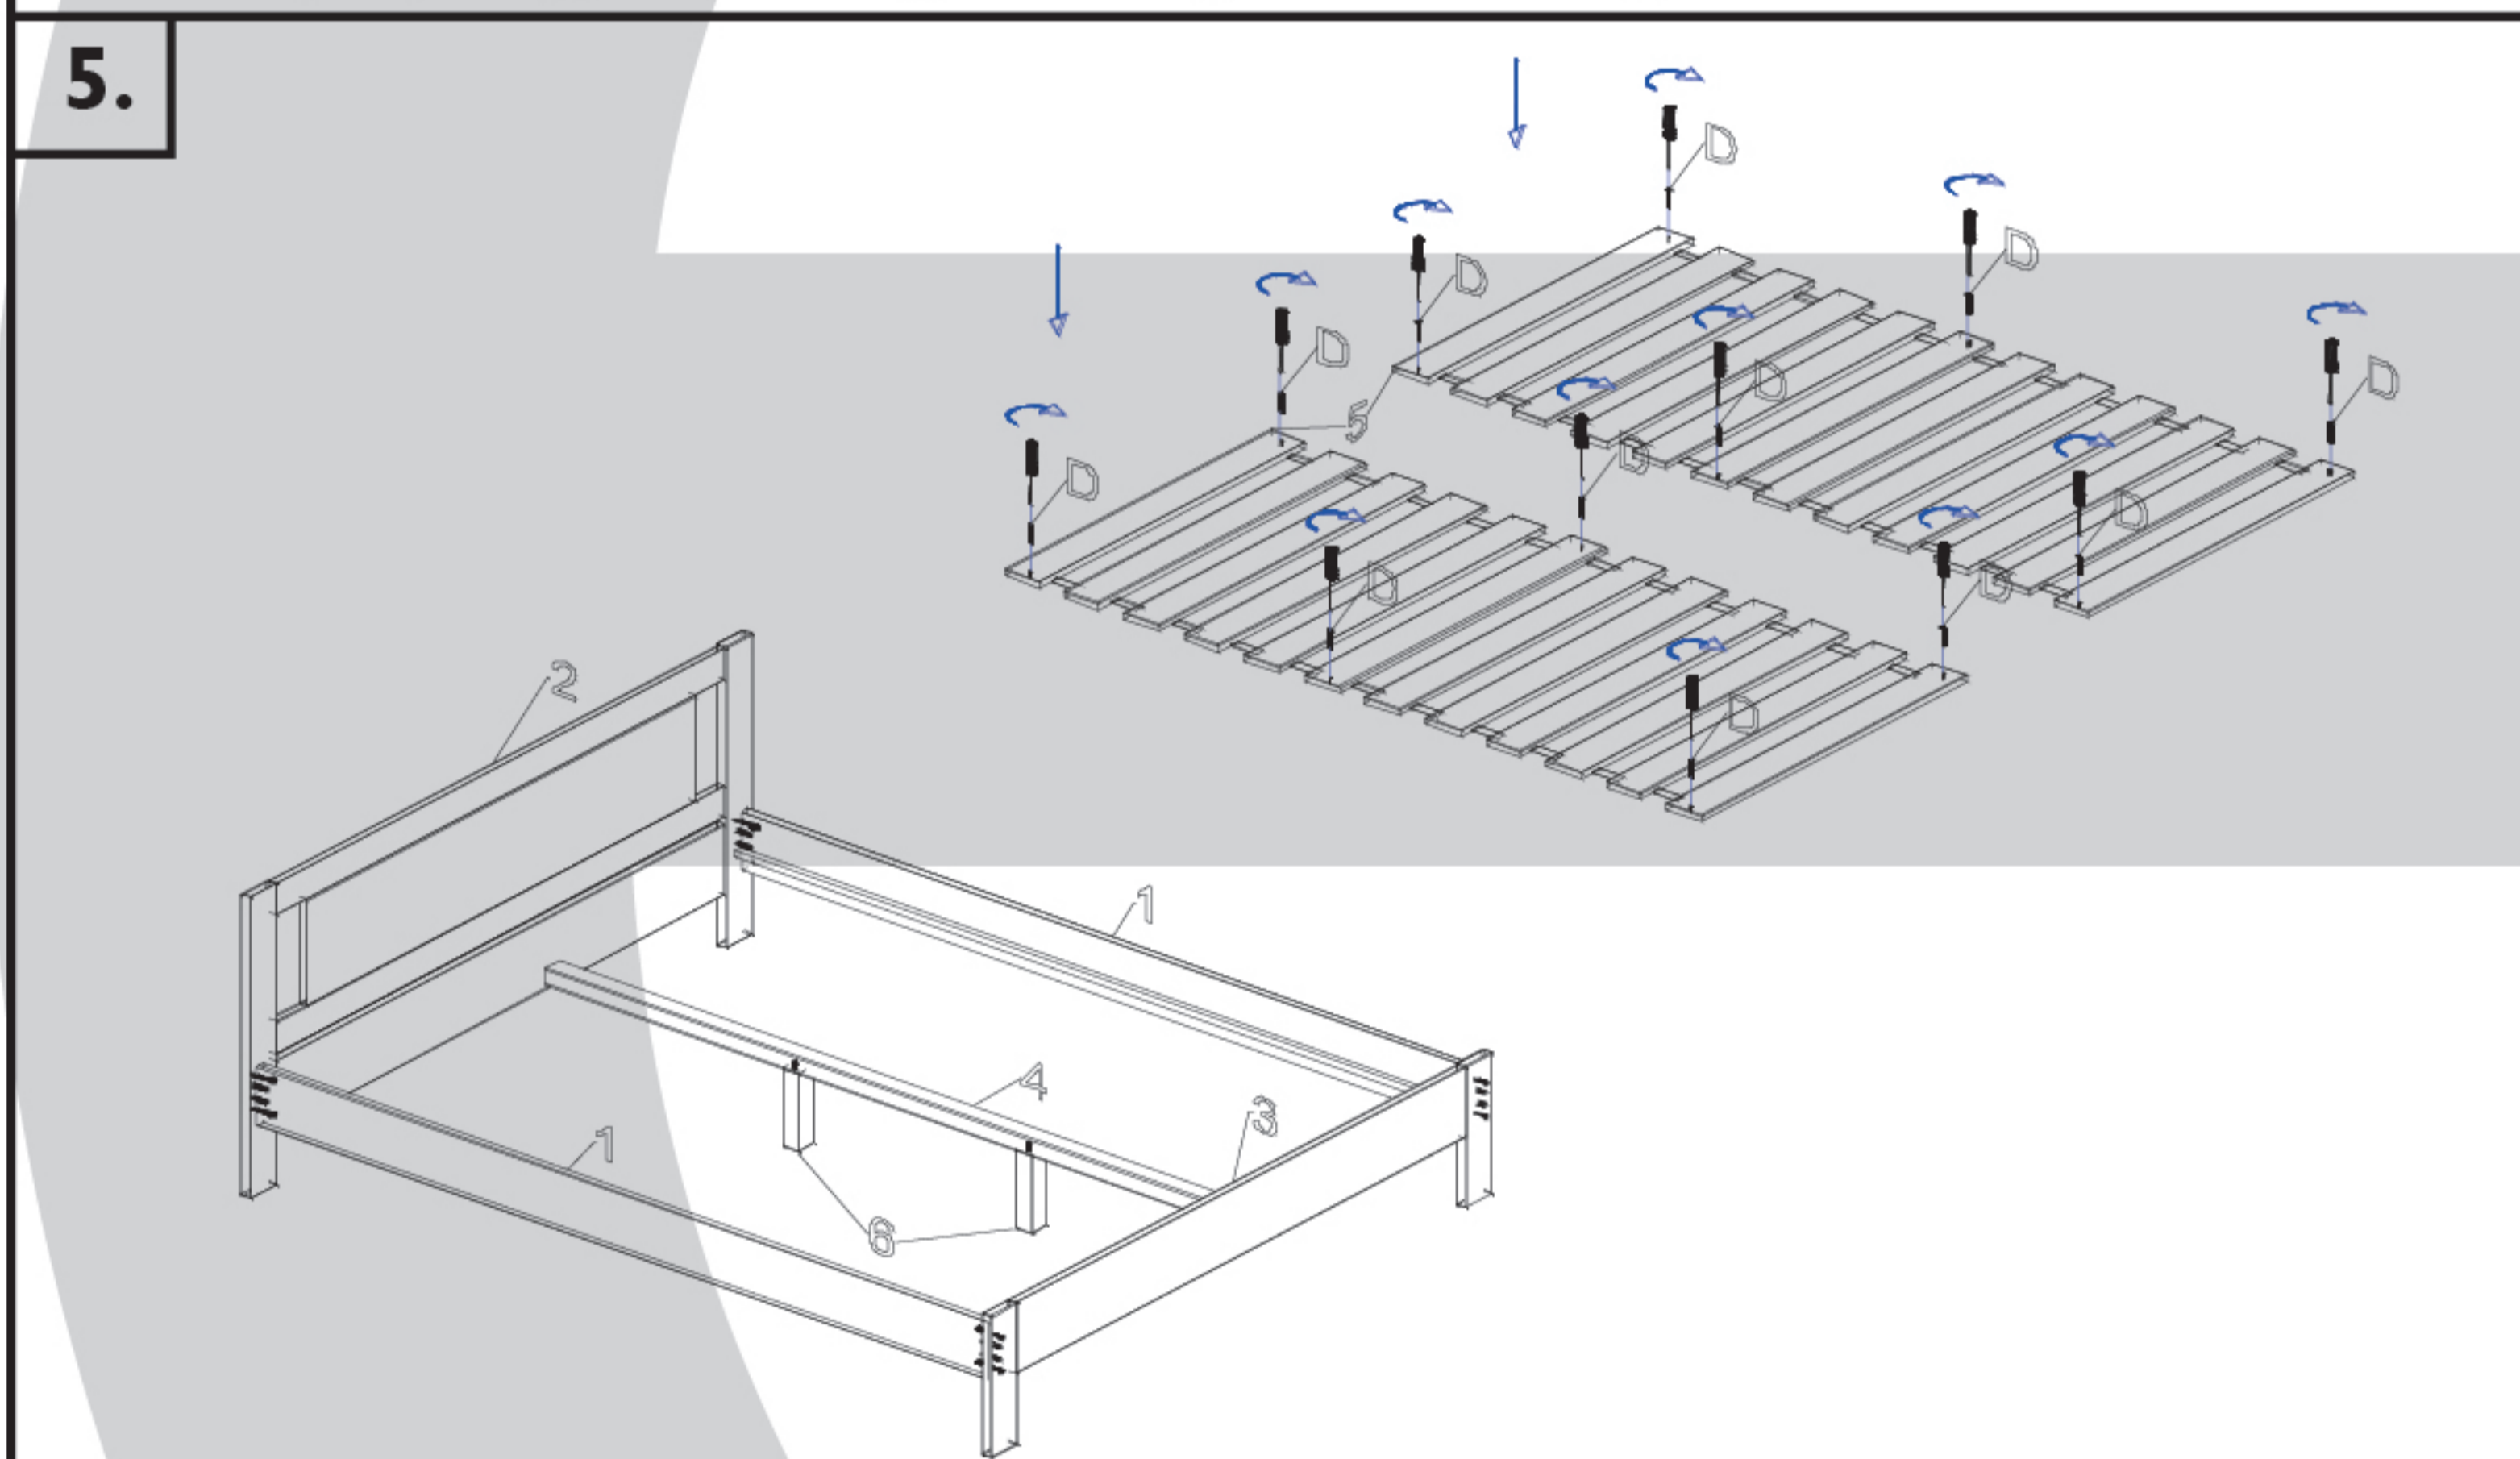

SZERELÉSI RAJZ

<p>30 min.</p>			
A csomag tartalma:			
(A) Összehúzó csavar 6 x 70 8 x	(B) Köldökcsap 10 x 40 8 x		
(C) Tönkanya 8 x	(D) Facsavar 3,5 x 40 6 - 12 x		
(E) Imbuszkulcs 1 x	(F) Ragasztó (vendéglábakhoz) 1 x	1. Ágyoldal 2 000 x 167 2 x	2. Fejvég 880 x 1 302, 880 x 1 502, 880 x 1 702, 880 x 1 902, 880 x 2 202 1 x
		3. Lábvég 400 x 1 302, 400 x 1 502, 400 x 1 702, 400 x 1 902, 400 x 2 202 1 x	4. Gerenda 1 900 x 55 x 43 1 x
		5. Ágyborda köteg 2 000 x 600 2 000 x 700 2 000 x 800 2 000 x 900 1 - 2 x	6. Vendégláb 220 x 55 x 55 2 x

Javasoljuk, hogy a vendéglábat ragasszák be a gerendába!