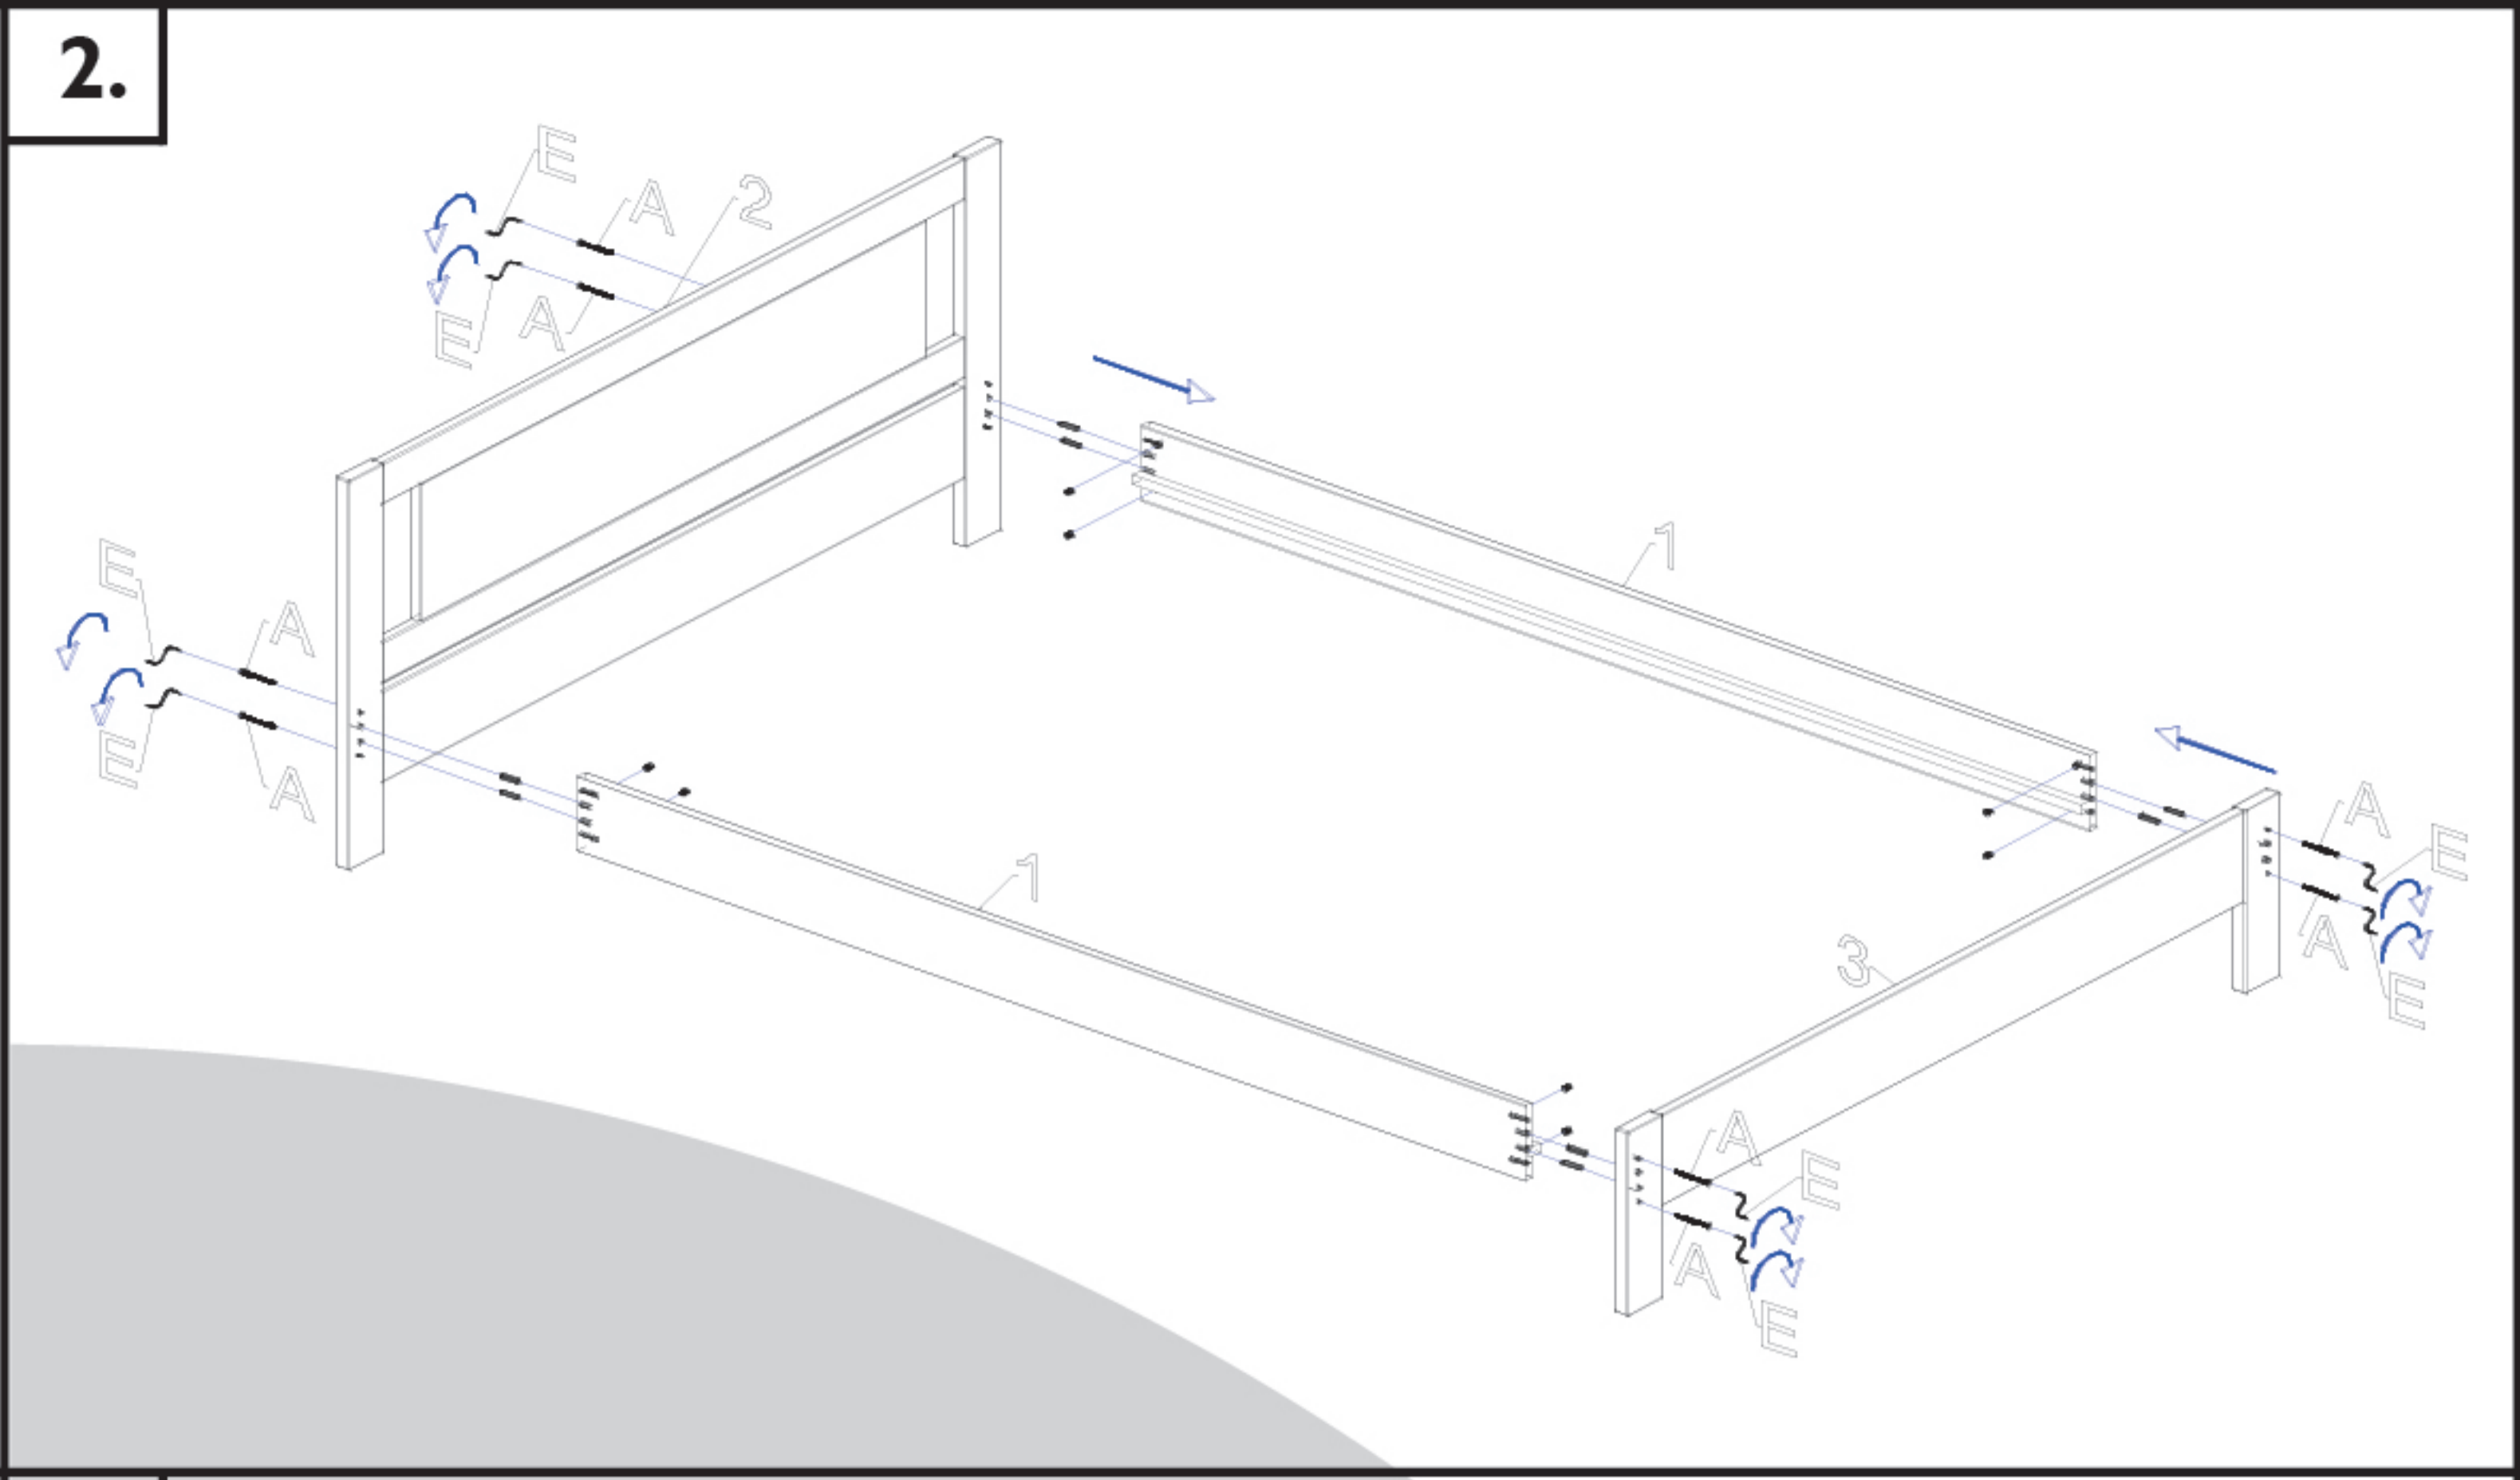

SZERELÉSI RAJZ

<p>30 min.</p>			
A csomag tartalma:			
(A) Összehúzó csavar 6 x 70 8 x	(B) Köldökcsap 10 x 40 8 x		
(C) Tönkanya 8 x	(D) Facsavar 3,5 x 40 6 - 12 x		
(E) Imbuszkulcs 1 x	(F) Ragasztó (vendéglábakhoz) 1 x	1. Ágyoldal 2 000 x 167 2 x	2. Fejvég 880 x 1 302, 880 x 1 502, 880 x 1 702, 880 x 1 902, 880 x 2 202 1 x
		3. Lábvég 400 x 1 302, 400 x 1 502, 400 x 1 702, 400 x 1 902, 400 x 2 202 1 x	4. Gerenda 1 900 x 55 x 43 1 x
		5. Ágyborda köteg 2 000 x 600 2 000 x 700 2 000 x 800 2 000 x 900 1 - 2 x	6. Vendégláb 220 x 55 x 55 2 x

Javasoljuk, hogy a vendéglábat ragasszák be a gerendába!