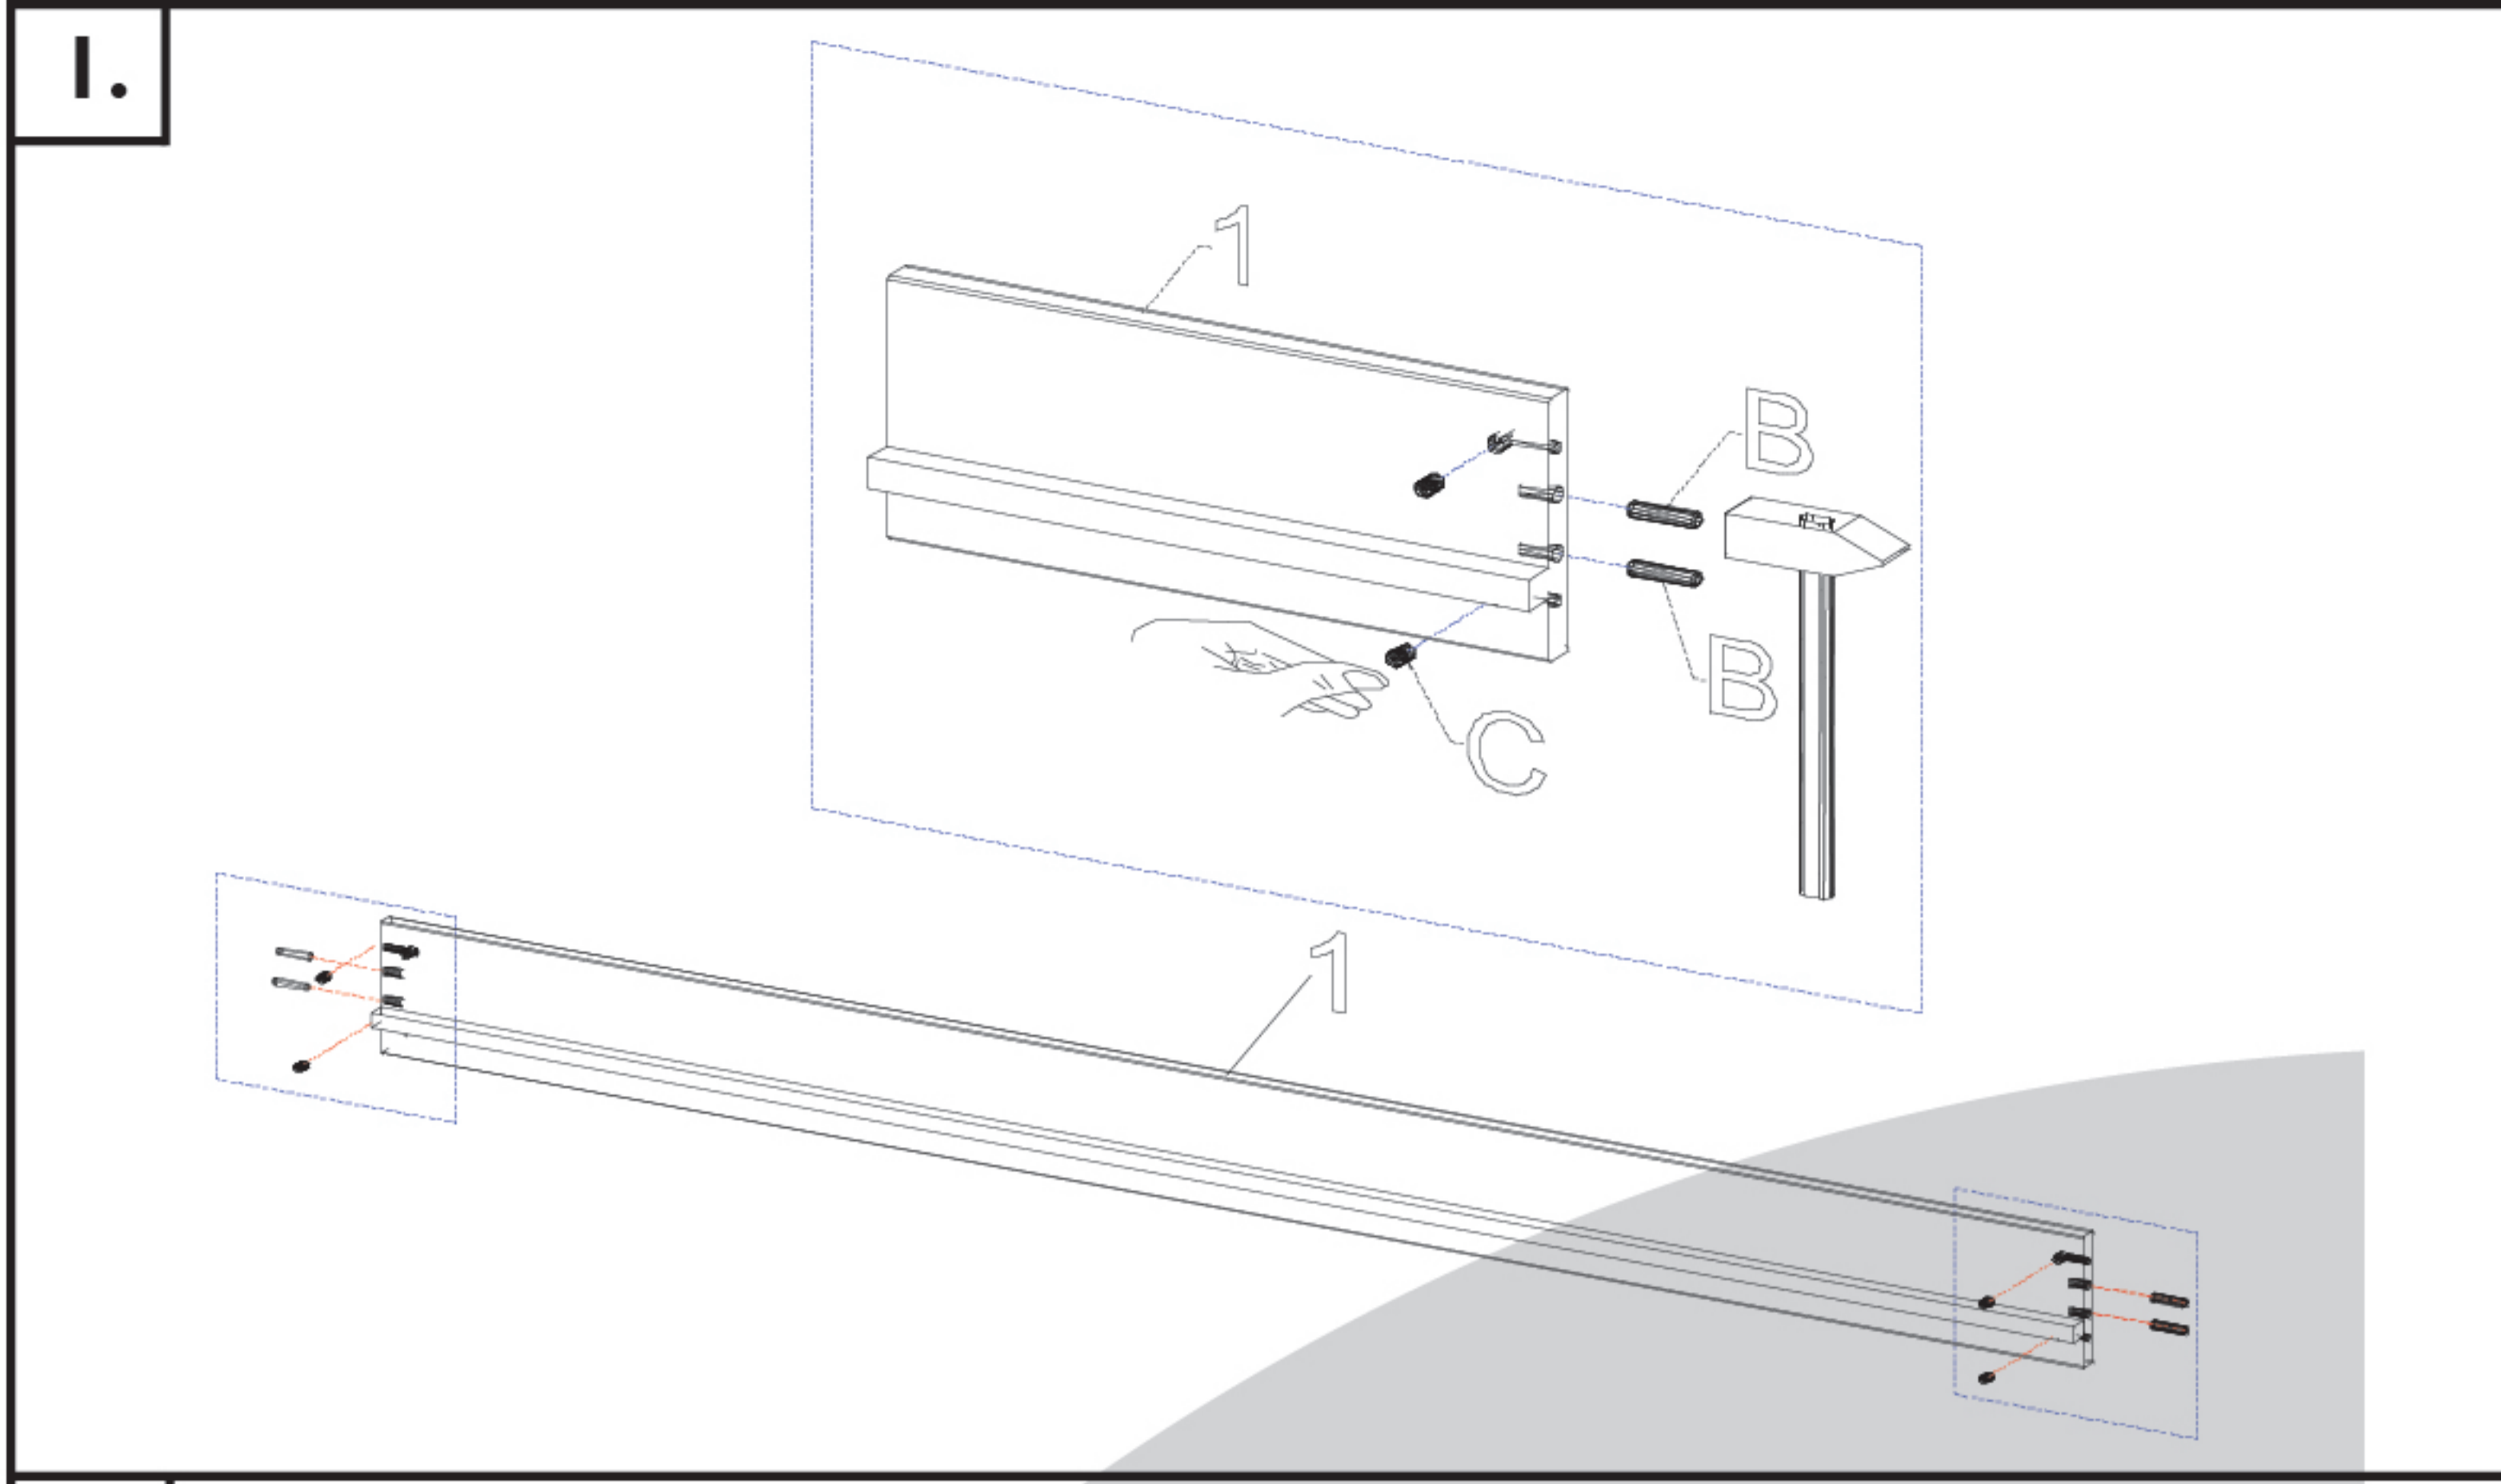

SZERELÉSI RAJZ

<p>30 min.</p>			
A csomag tartalma:			
(A) Összehúzó csavar 6 x 70 8 x	(B) Köldökcsap 10 x 40 8 x		
(C) Tönkanya 8 x	(D) Facsavar 3,5 x 40 6 - 12 x		
(E) Imbuszkulcs 1 x	(F) Ragasztó (vendéglábakhoz) 1 x	1. Ágyoldal 2 000 x 167 2 x	2. Fejvég 880 x 1 302, 880 x 1 502, 880 x 1 702, 880 x 1 902, 880 x 2 202 1 x
		3. Lábvég 400 x 1 302, 400 x 1 502, 400 x 1 702, 400 x 1 902, 400 x 2 202 1 x	4. Gerenda 1 900 x 55 x 43 1 x
		5. Ágyborda köteg 2 000 x 600 2 000 x 700 2 000 x 800 2 000 x 900 1 - 2 x	6. Vendégláb 220 x 55 x 55 2 x

Javasoljuk, hogy a vendéglábat ragasszák be a gerendába!