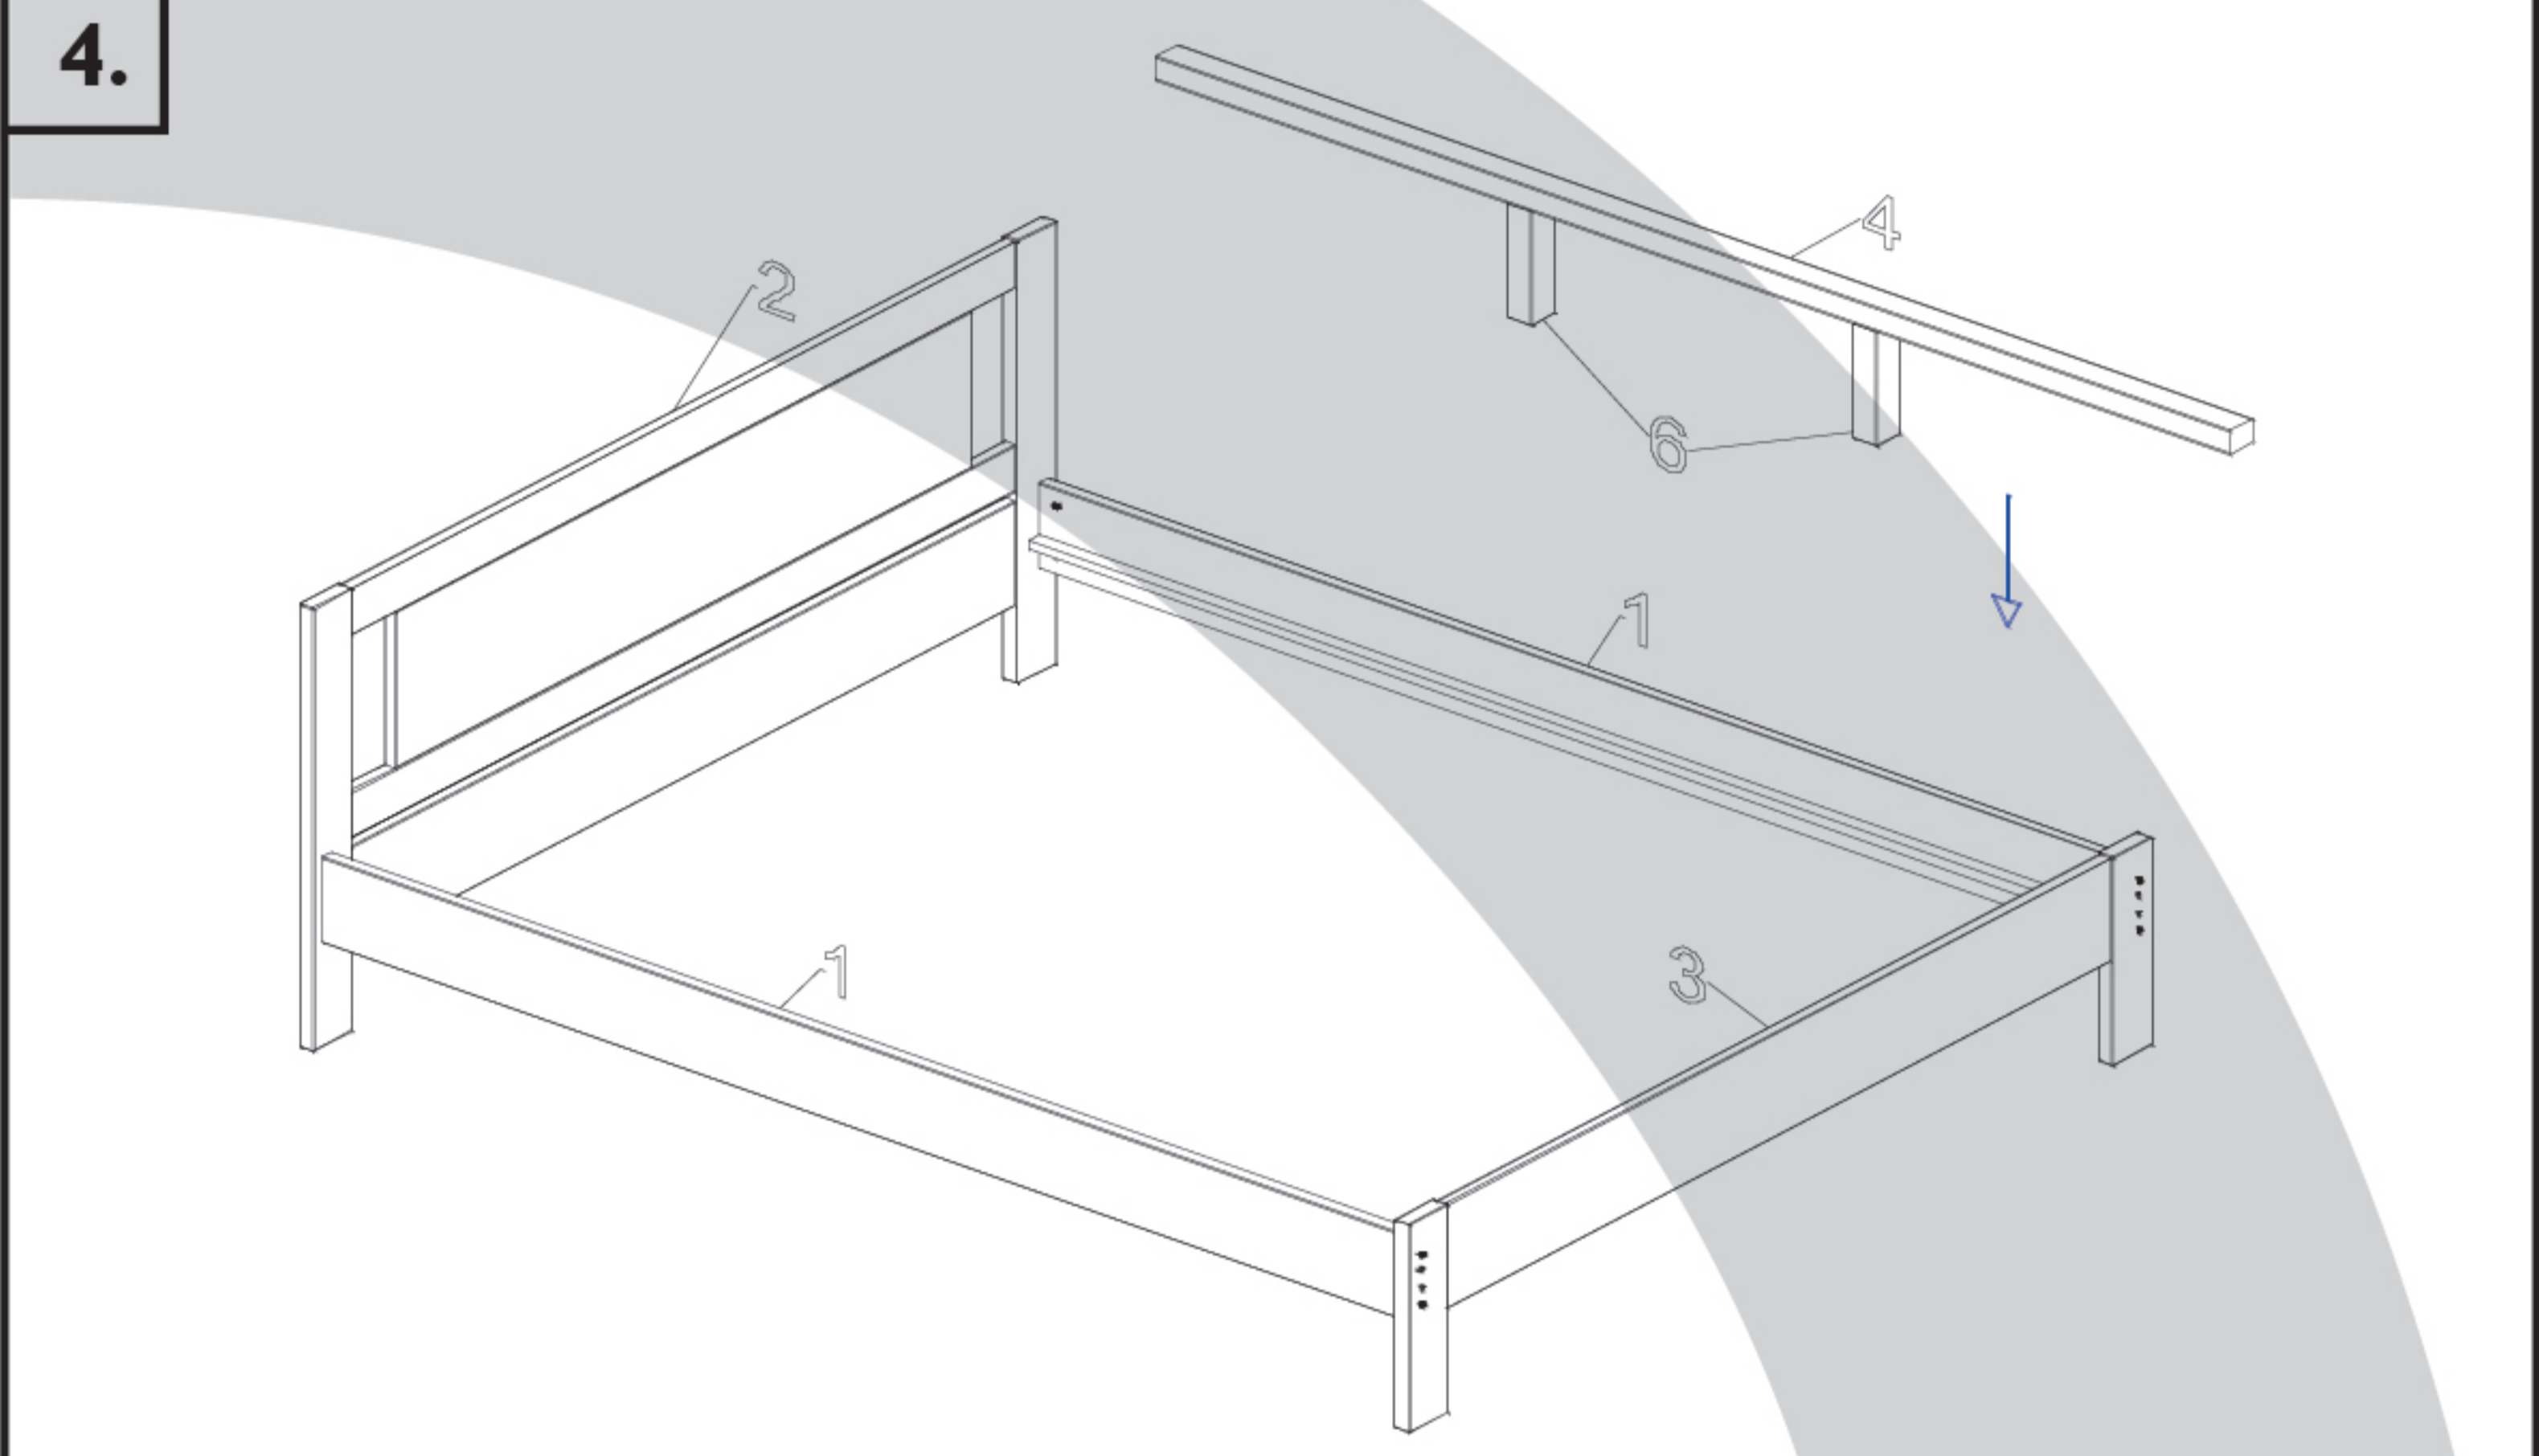

SZERELÉSI RAJZ

<p>30 min.</p>			
A csomag tartalma:			
(A) Összehúzó csavar 6 x 70 8 x	(B) Köldökcsap 10 x 40 8 x		
(C) Tönkanya 8 x	(D) Facsavar 3,5 x 40 6 - 12 x		
(E) Imbuszkulcs 1 x	(F) Ragasztó (vendéglábakhoz) 1 x	1. Ágyoldal 2 000 x 167 2 x	2. Fejvég 880 x 1 302, 880 x 1 502, 880 x 1 702, 880 x 1 902, 880 x 2 202 1 x
		3. Lábvég 400 x 1 302, 400 x 1 502, 400 x 1 702, 400 x 1 902, 400 x 2 202 1 x	4. Gerenda 1 900 x 55 x 43 1 x
		5. Ágyborda köteg 2 000 x 600 2 000 x 700 2 000 x 800 2 000 x 900 1 - 2 x	6. Vendégláb 220 x 55 x 55 2 x

Javasoljuk, hogy a vendéglábat ragasszák be a gerendába!