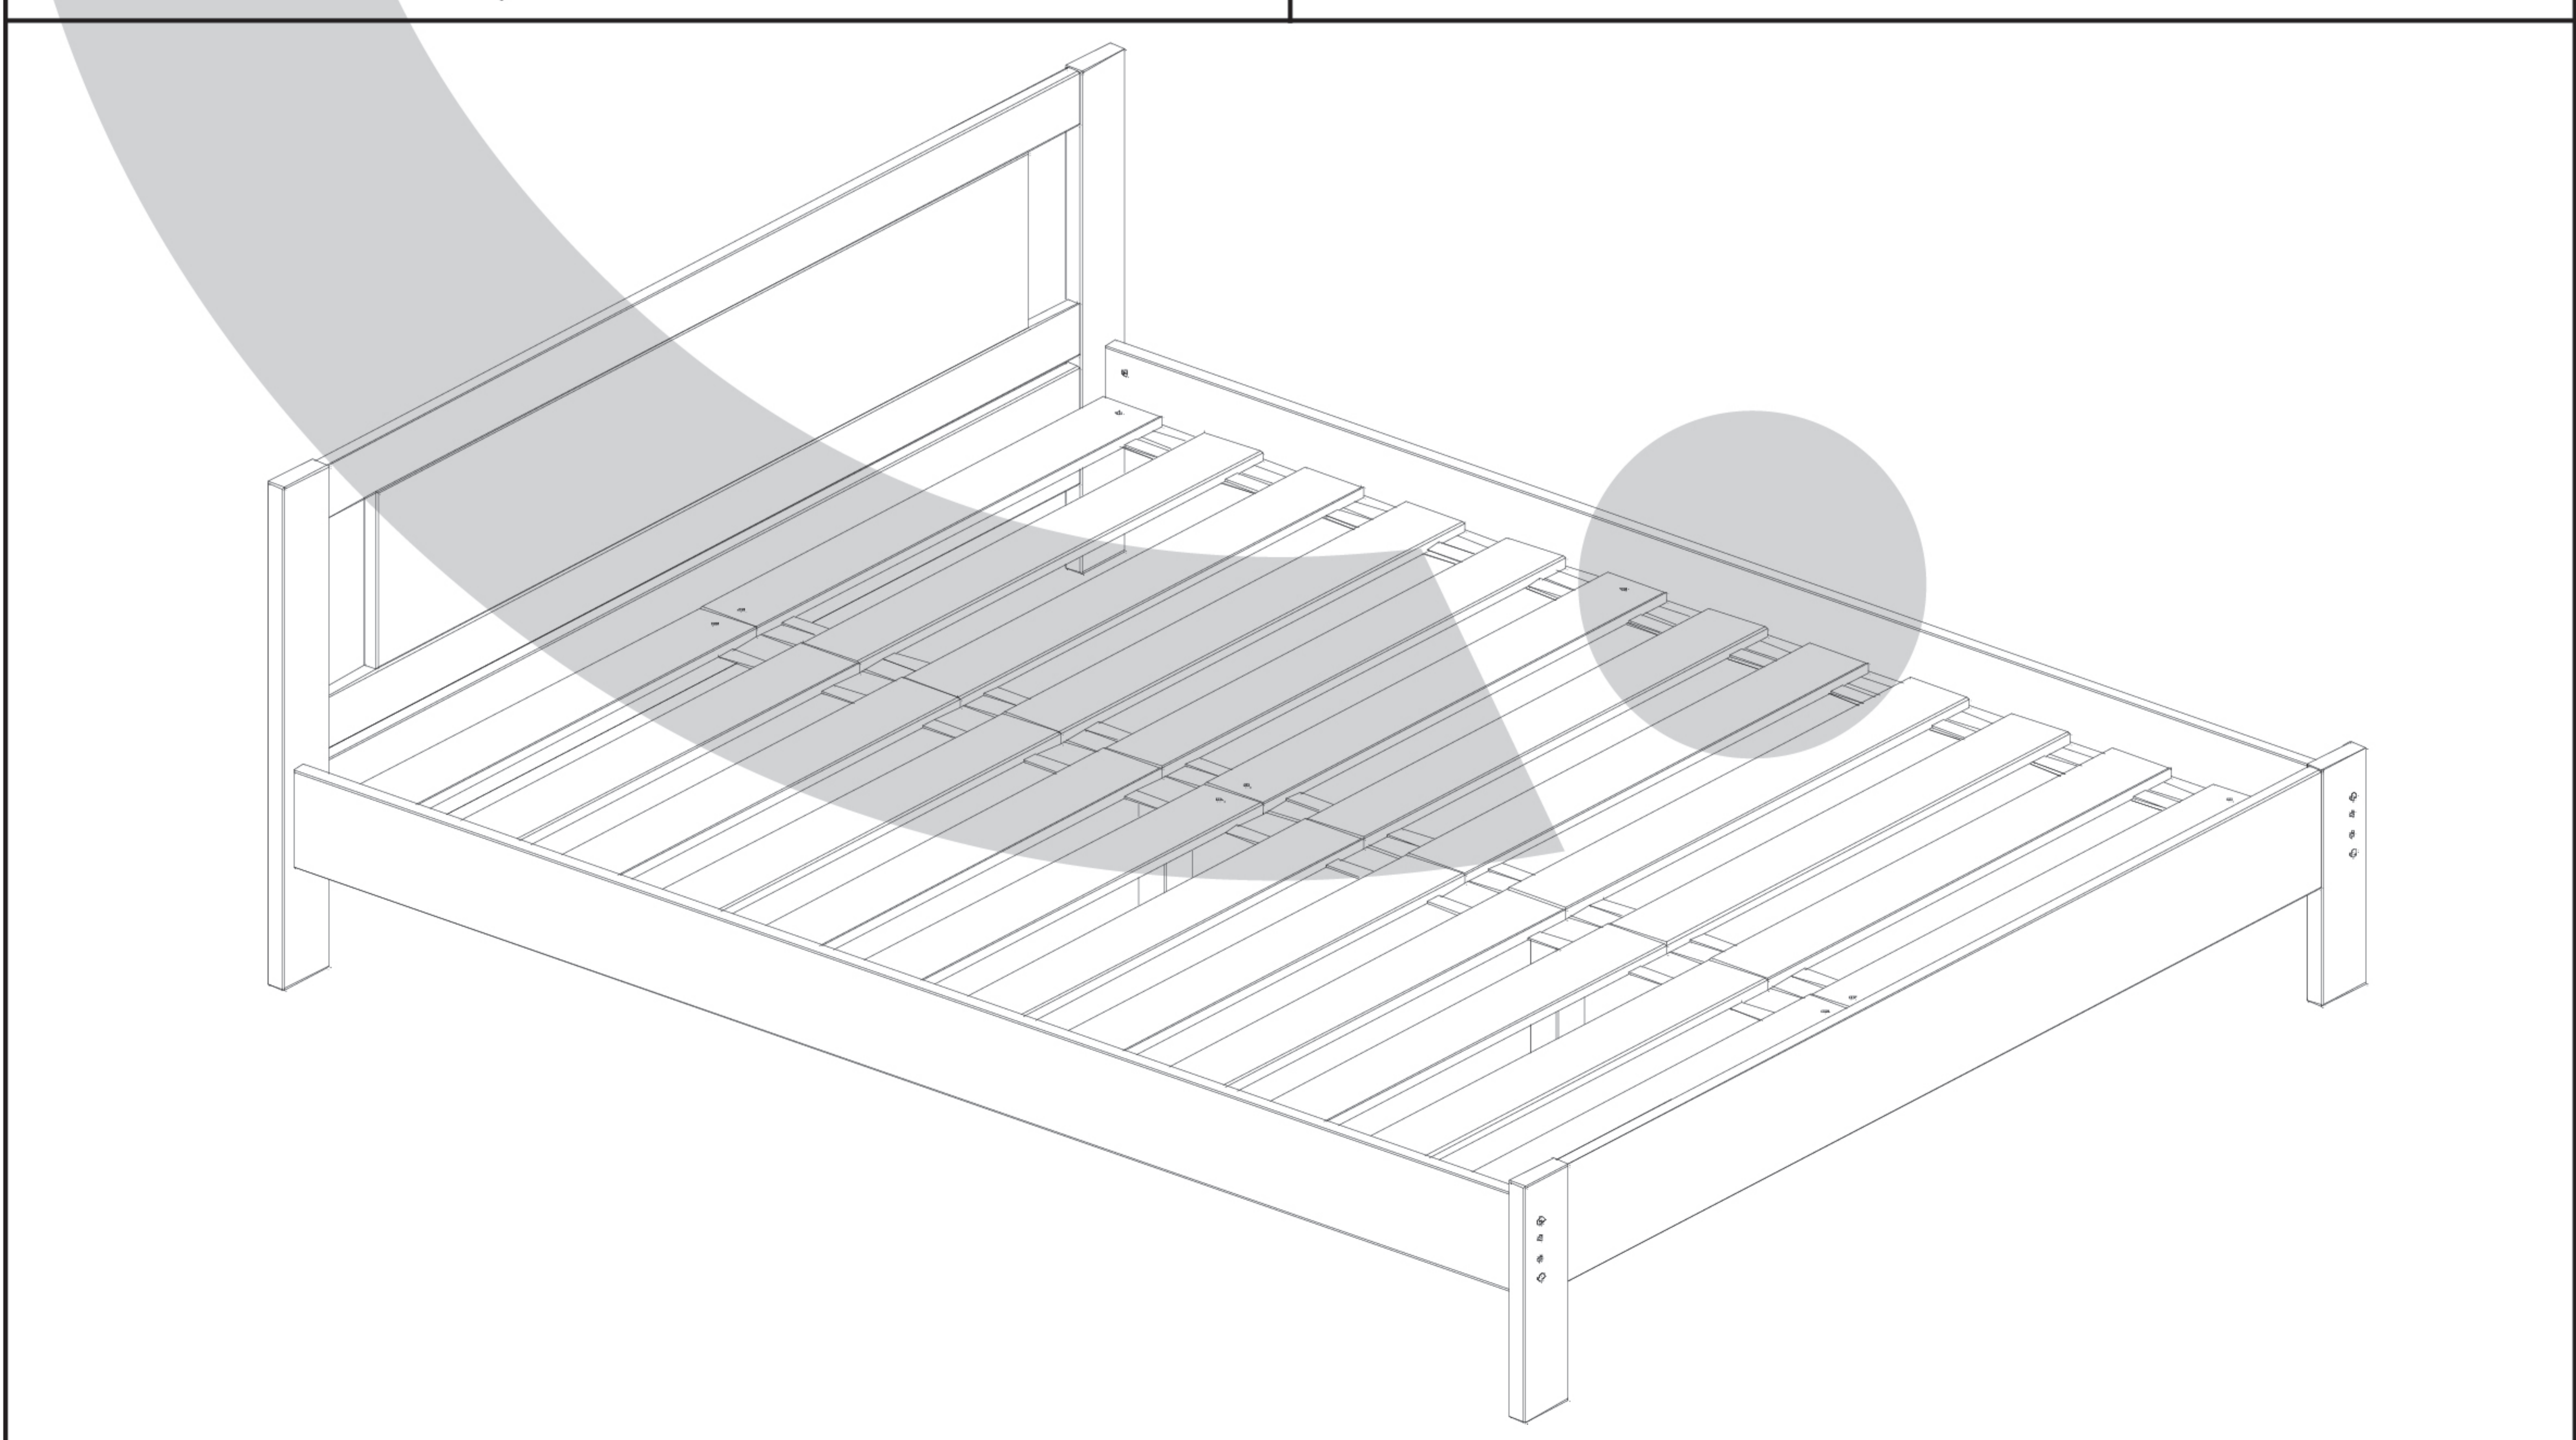

SZERELÉSI RAJZ

<p>30 min.</p>			
A csomag tartalma:			
(A) Összehúzó csavar 6 x 70 8 x	(B) Köldökcsap 10 x 40 8 x		
(C) Tönkanya 8 x	(D) Facsavar 3,5 x 40 6 - 12 x		
(E) Imbuszkulcs 1 x	(F) Ragasztó (vendéglábakhoz) 1 x	1. Ágyoldal 2 000 x 167 2 x	2. Fejvég 880 x 1 302, 880 x 1 502, 880 x 1 702, 880 x 1 902, 880 x 2 202 1 x
		3. Lábvég 400 x 1 302, 400 x 1 502, 400 x 1 702, 400 x 1 902, 400 x 2 202 1 x	4. Gerenda 1 900 x 55 x 43 1 x
		5. Ágyborda köteg 2 000 x 600 2 000 x 700 2 000 x 800 2 000 x 900 1 - 2 x	6. Vendégláb 220 x 55 x 55 2 x

Javasoljuk, hogy a vendéglábat ragasszák be a gerendába!