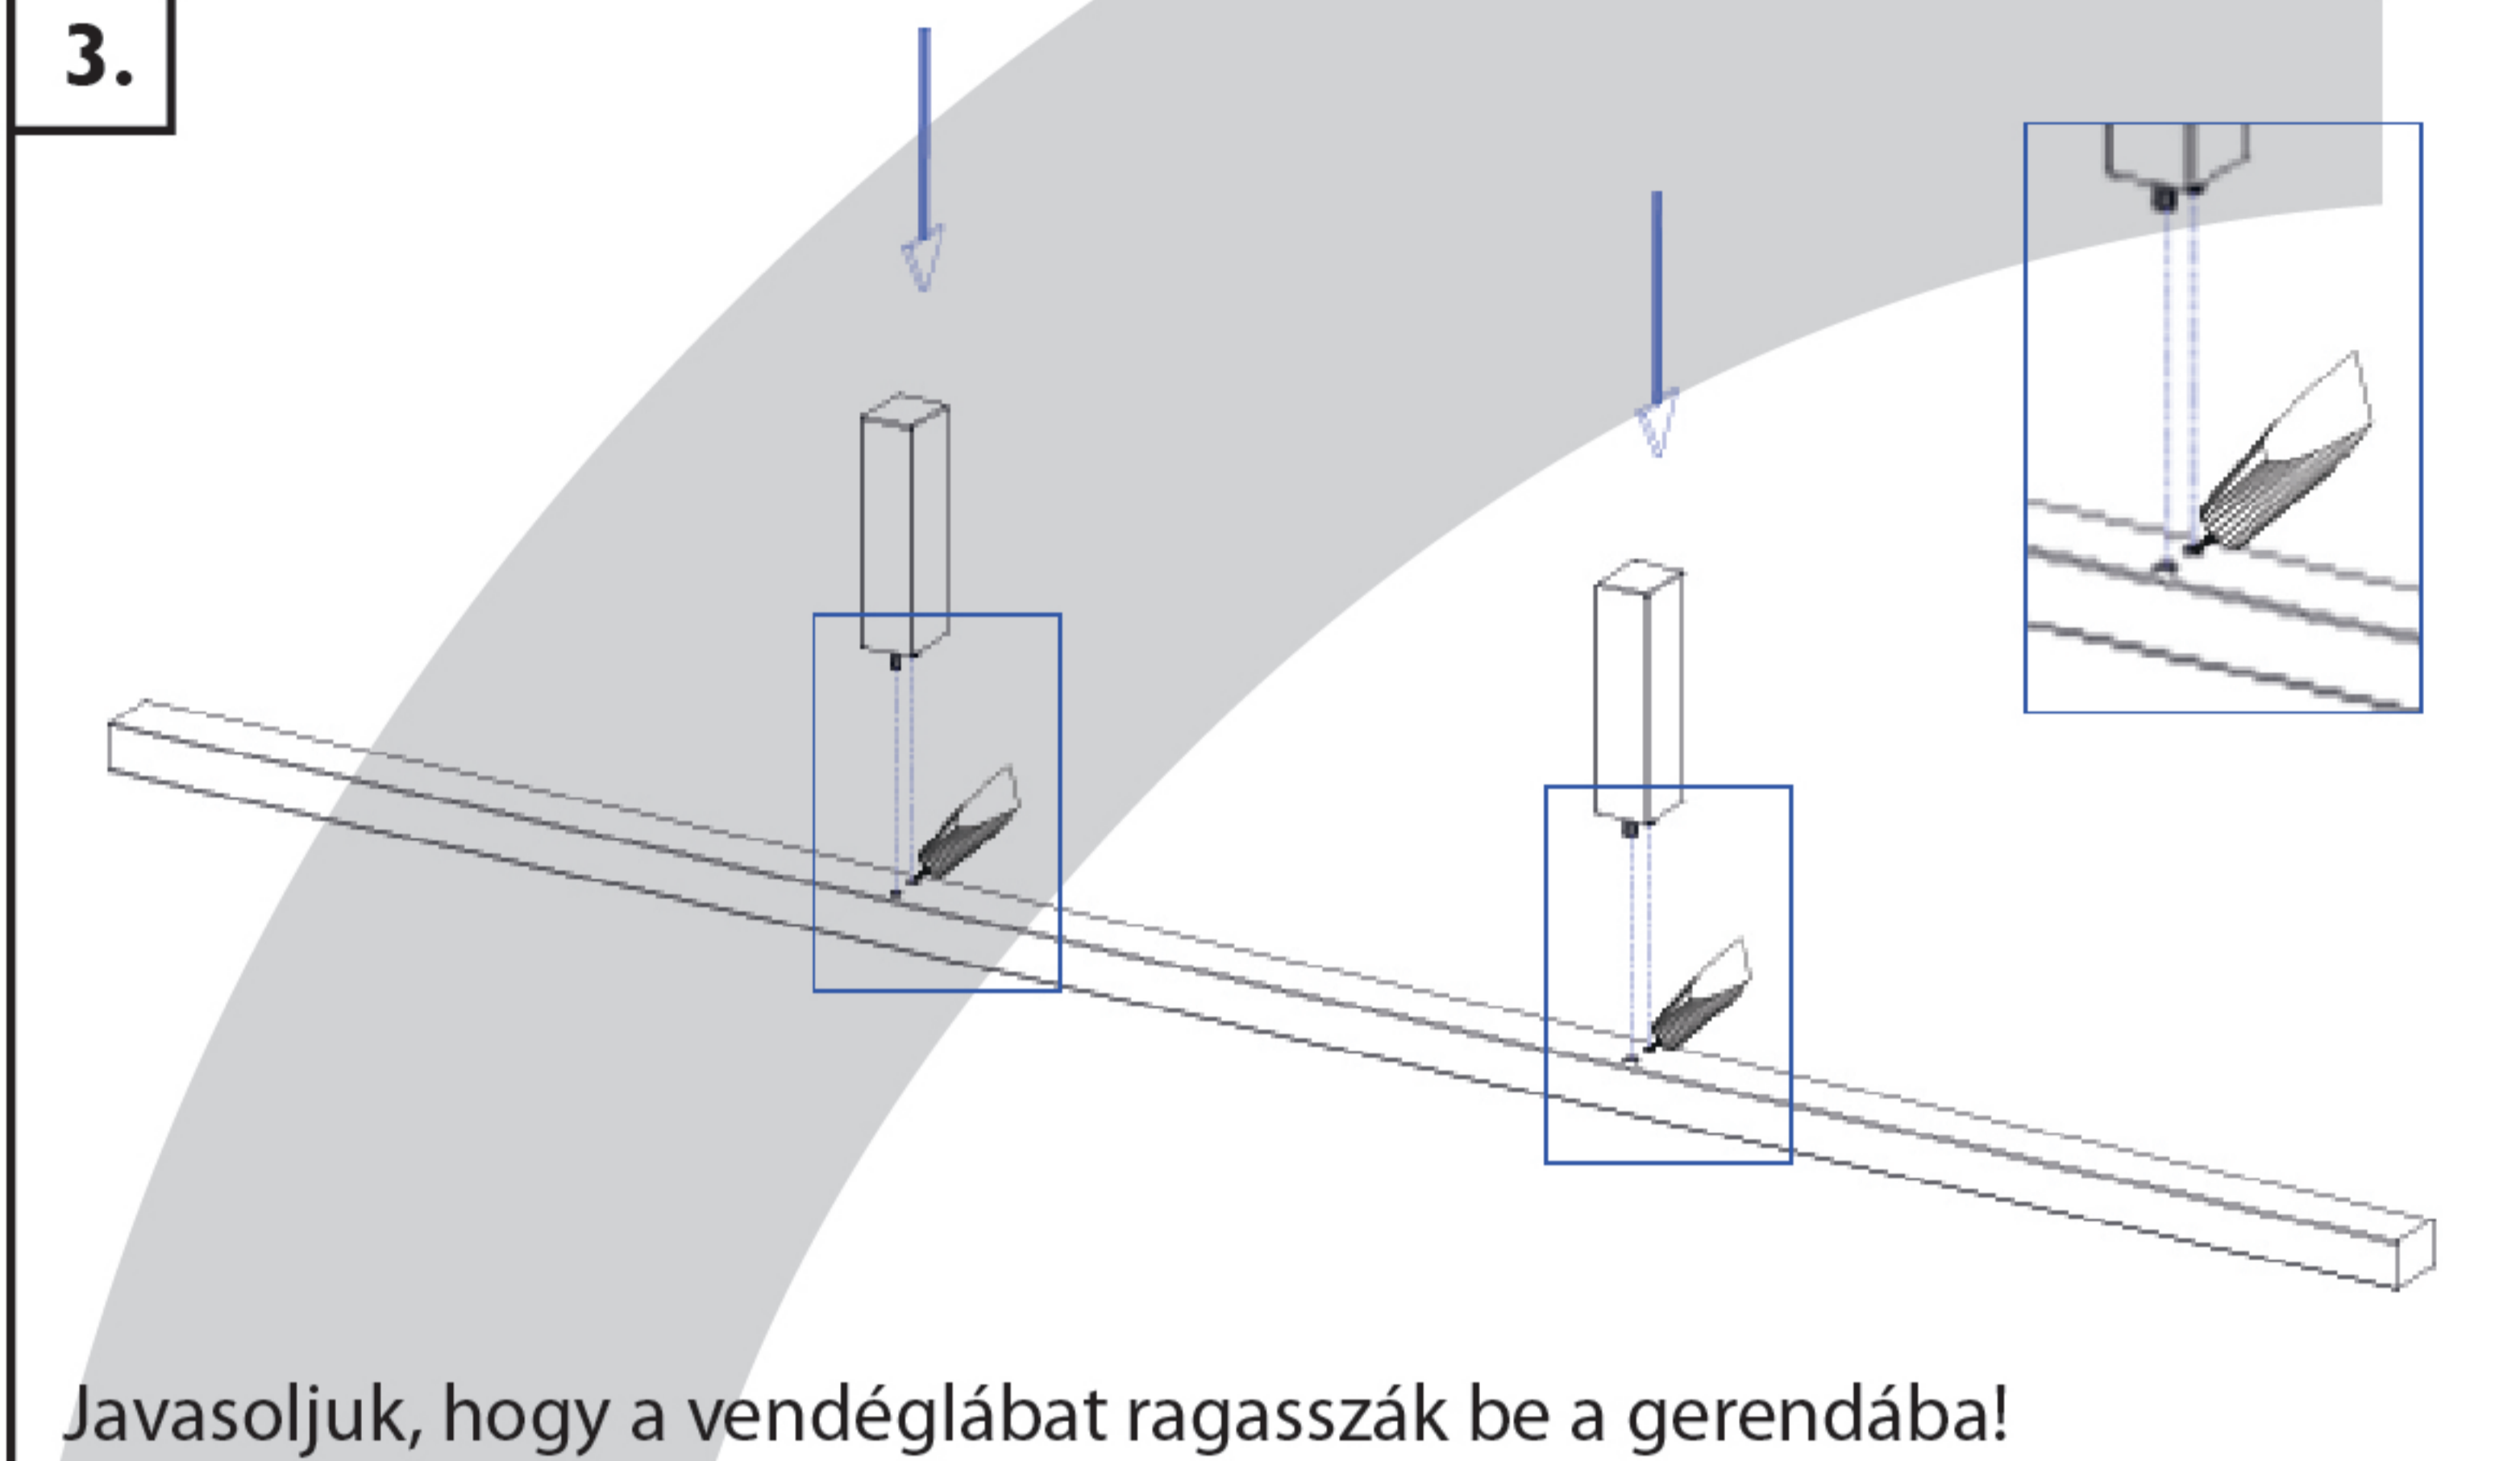

SZERELÉSI RAJZ

<p>30 min.</p>			
A csomag tartalma:			
(A) Összehúzó csavar 6 x 70 8 x	(B) Köldökcsap 10 x 40 8 x		
(C) Tönkanya 8 x	(D) Facsavar 3,5 x 40 6 - 12 x		
(E) Imbuszkulcs 1 x	(F) Ragasztó (vendéglábakhoz) 1 x	1. Ágyoldal 2 000 x 167 2 x	2. Fejvég 880 x 1 302, 880 x 1 502, 880 x 1 702, 880 x 1 902, 880 x 2 202 1 x
		3. Lábvég 400 x 1 302, 400 x 1 502, 400 x 1 702, 400 x 1 902, 400 x 2 202 1 x	4. Gerenda 1 900 x 55 x 43 1 x
		5. Ágyborda köteg 2 000 x 600 2 000 x 700 2 000 x 800 2 000 x 900 1 - 2 x	6. Vendégláb 220 x 55 x 55 2 x