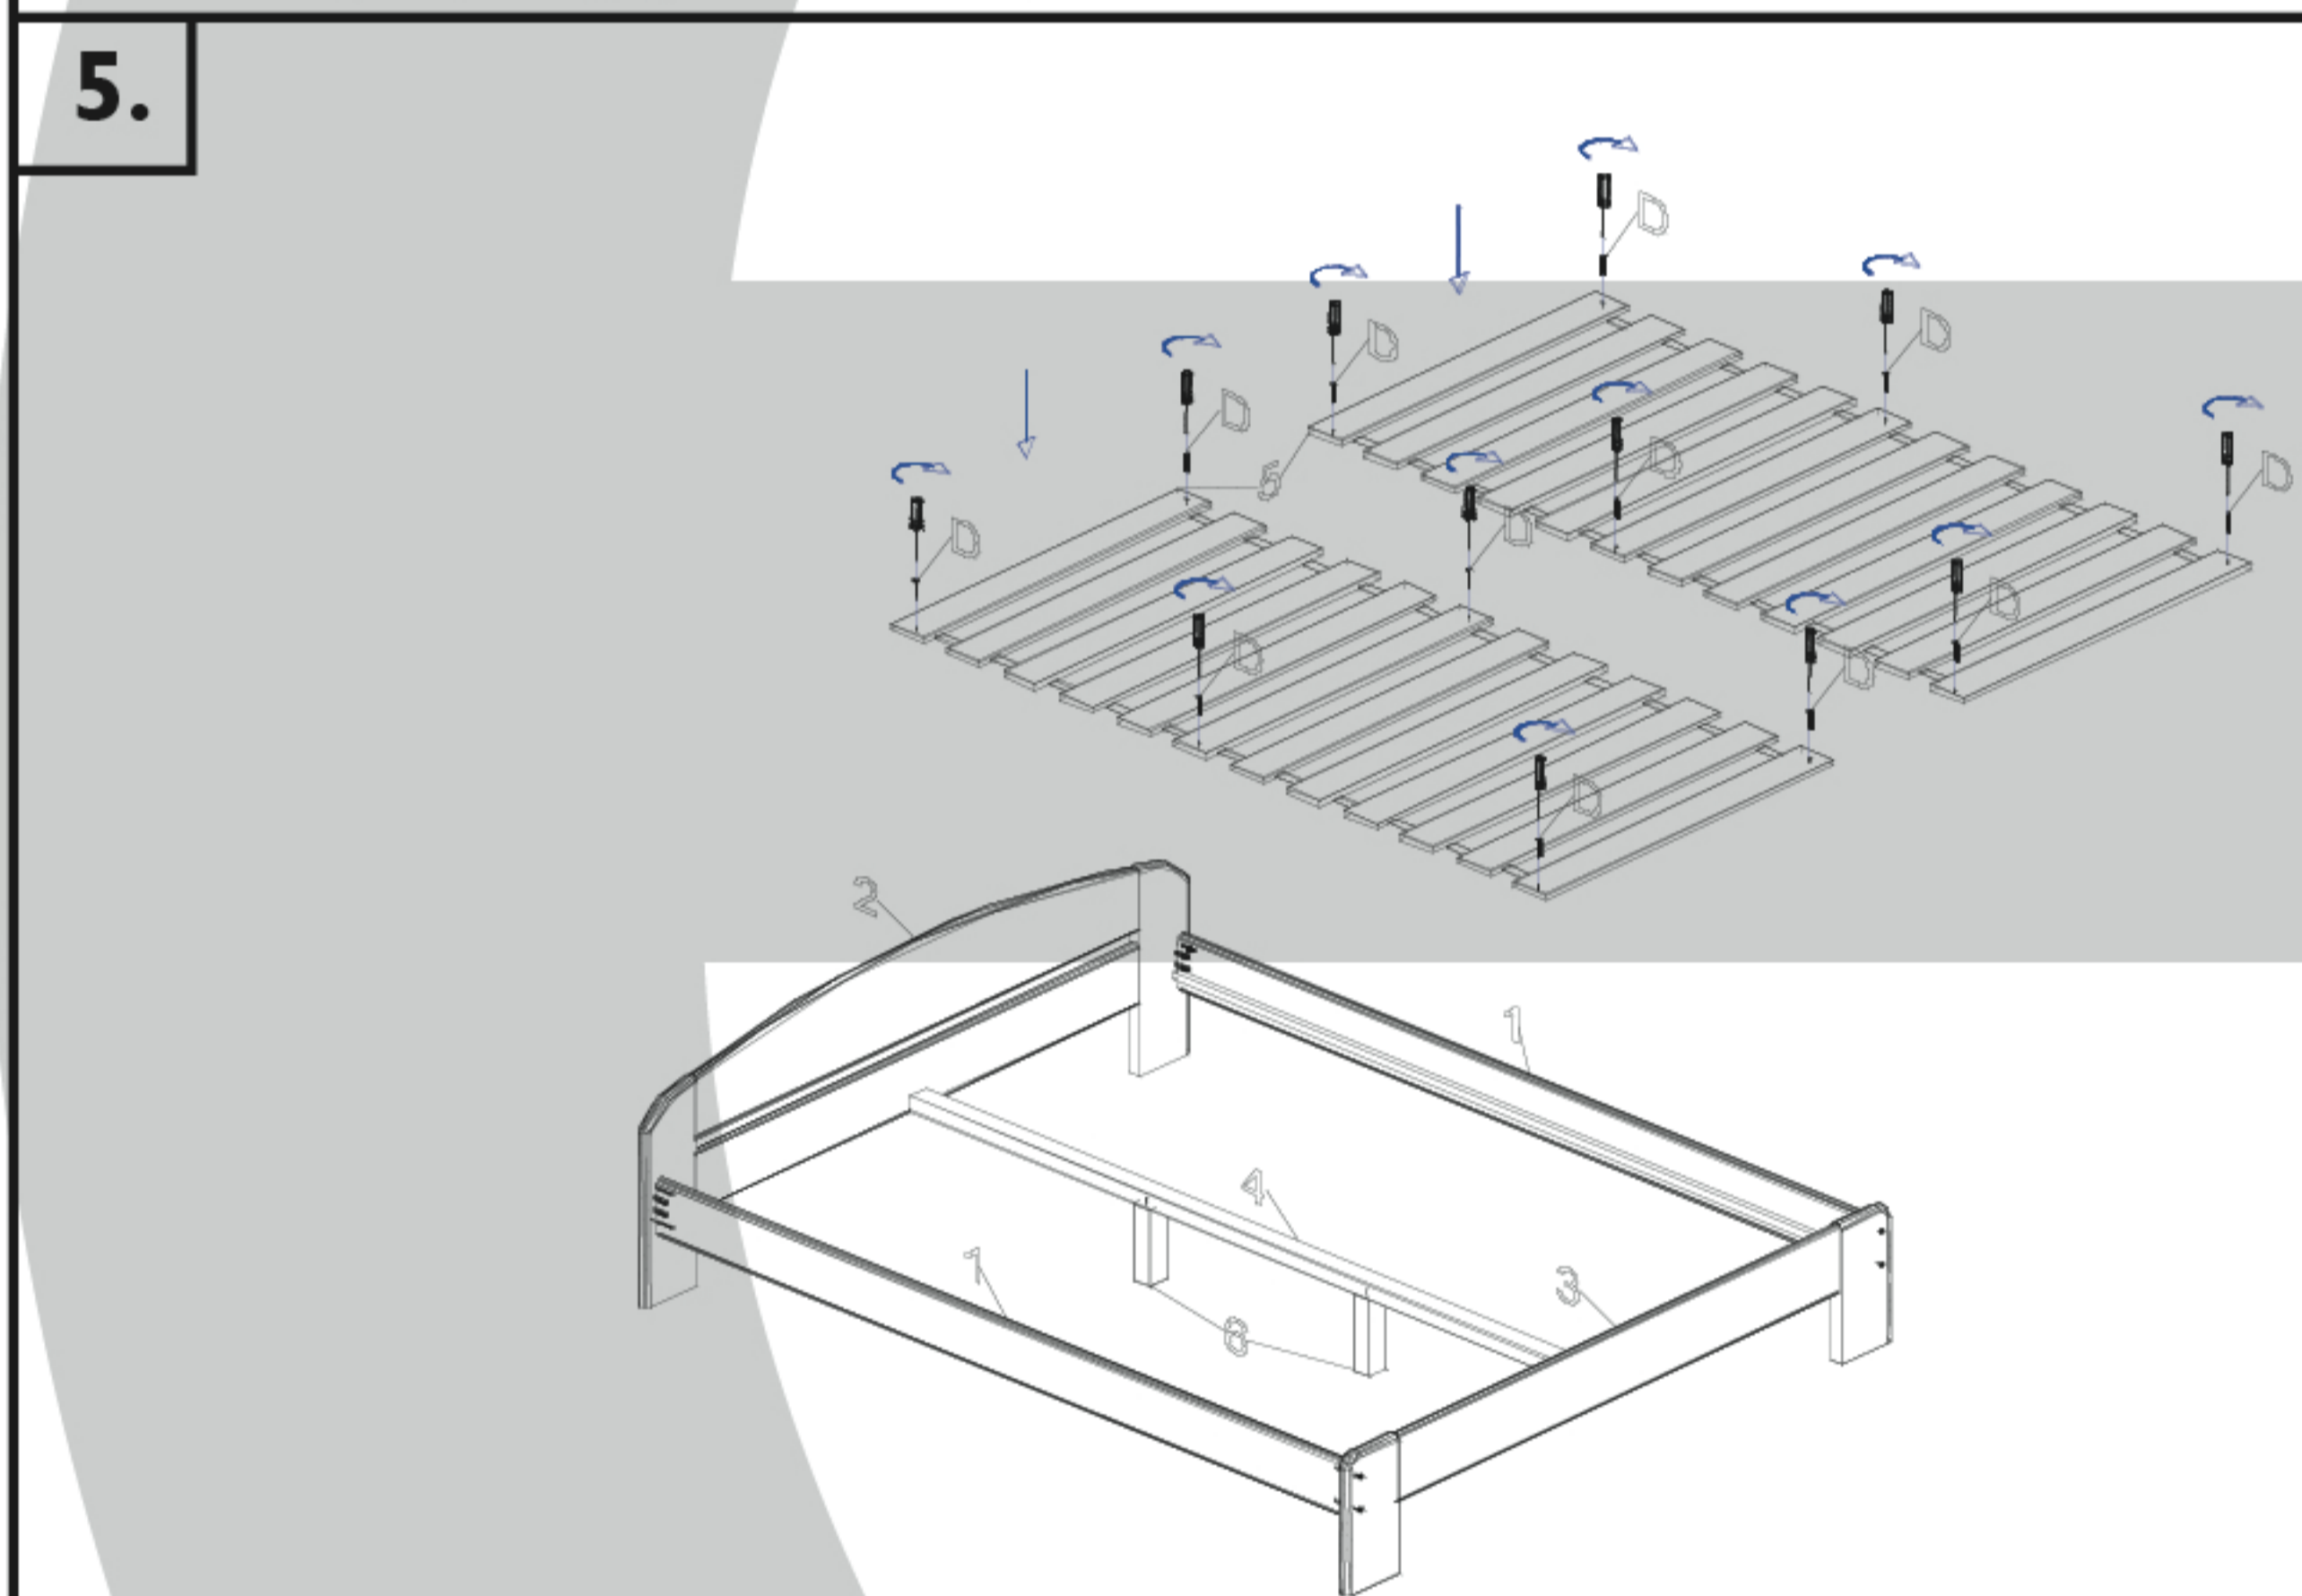

Javosoljuk, hogy a vendéglábat ragassák be a gerendába!

etsberger