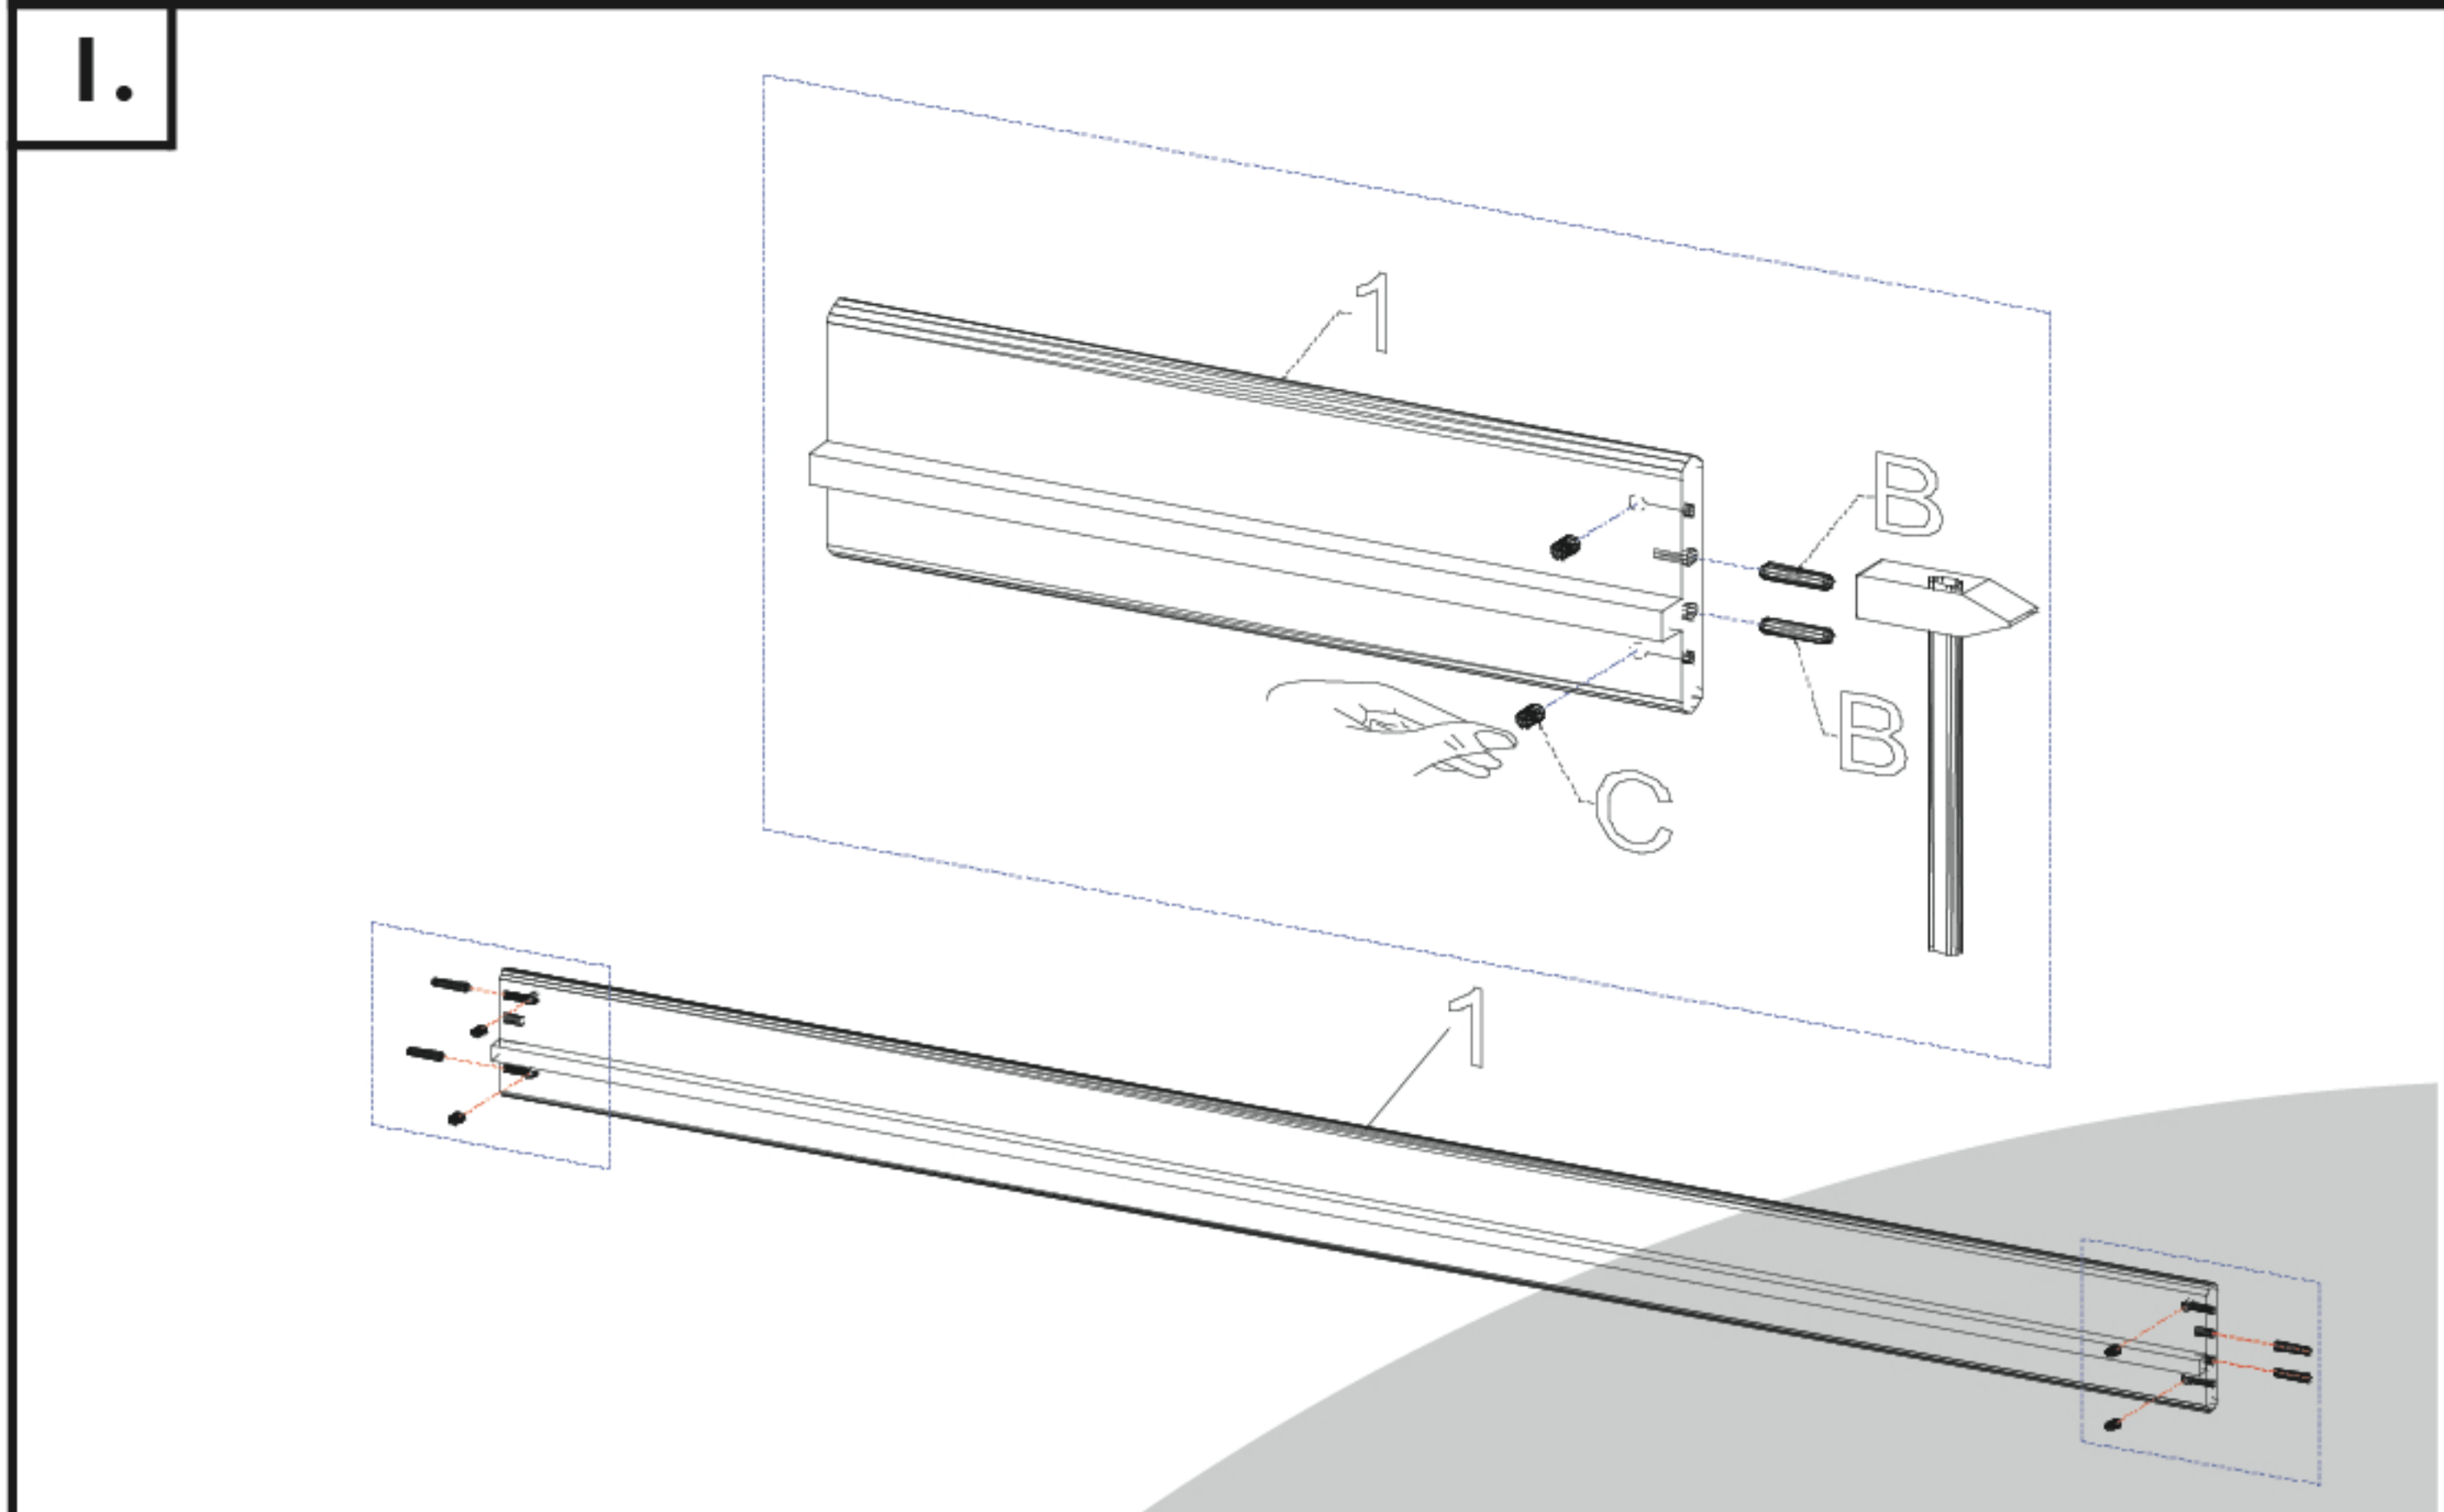

## ÉVA ágykeret

<p>30 min.</p>			
<b>A csomag tartalma:</b>			
<b>(A)</b> Összehúzó csavar 6 x 70 8 x	<b>(B)</b> Köldökcsap 10 x 40 8 x		
<b>(C)</b> Tönkanya 8 x	<b>(D)</b> Facsavar 3,5 x 35 6 - 12 x		
<b>(E)</b> Imbuszkulcs 1 x	<b>(F)</b> Ragasztó (vendéglábakhoz) 1 x	<b>1.</b> Ágyoldal 2 000 x 167 2 x	<b>2.</b> Fejvég 760 x 1 002, 760 x 1 302, 760 x 1 502, 760 x 1 702, 760 x 1 902, 760 x 2 202 1 x
		<b>3.</b> Lábvég 500 x 1 002, 500 x 1 302, 500 x 1 502, 500 x 1 702, 500 x 1 902, 500 x 2 202 1 x	<b>4.</b> Gerenda 1 900 x 55 x 43 1 x
		<b>5.</b> Ágyborda köteg 2 000 x 600 2 000 x 700 2 000 x 800 2 000 x 900 2 000 x 1 000 1 - 2 x	<b>6.</b> Vendégláb 220 x 55 x 55 2 x