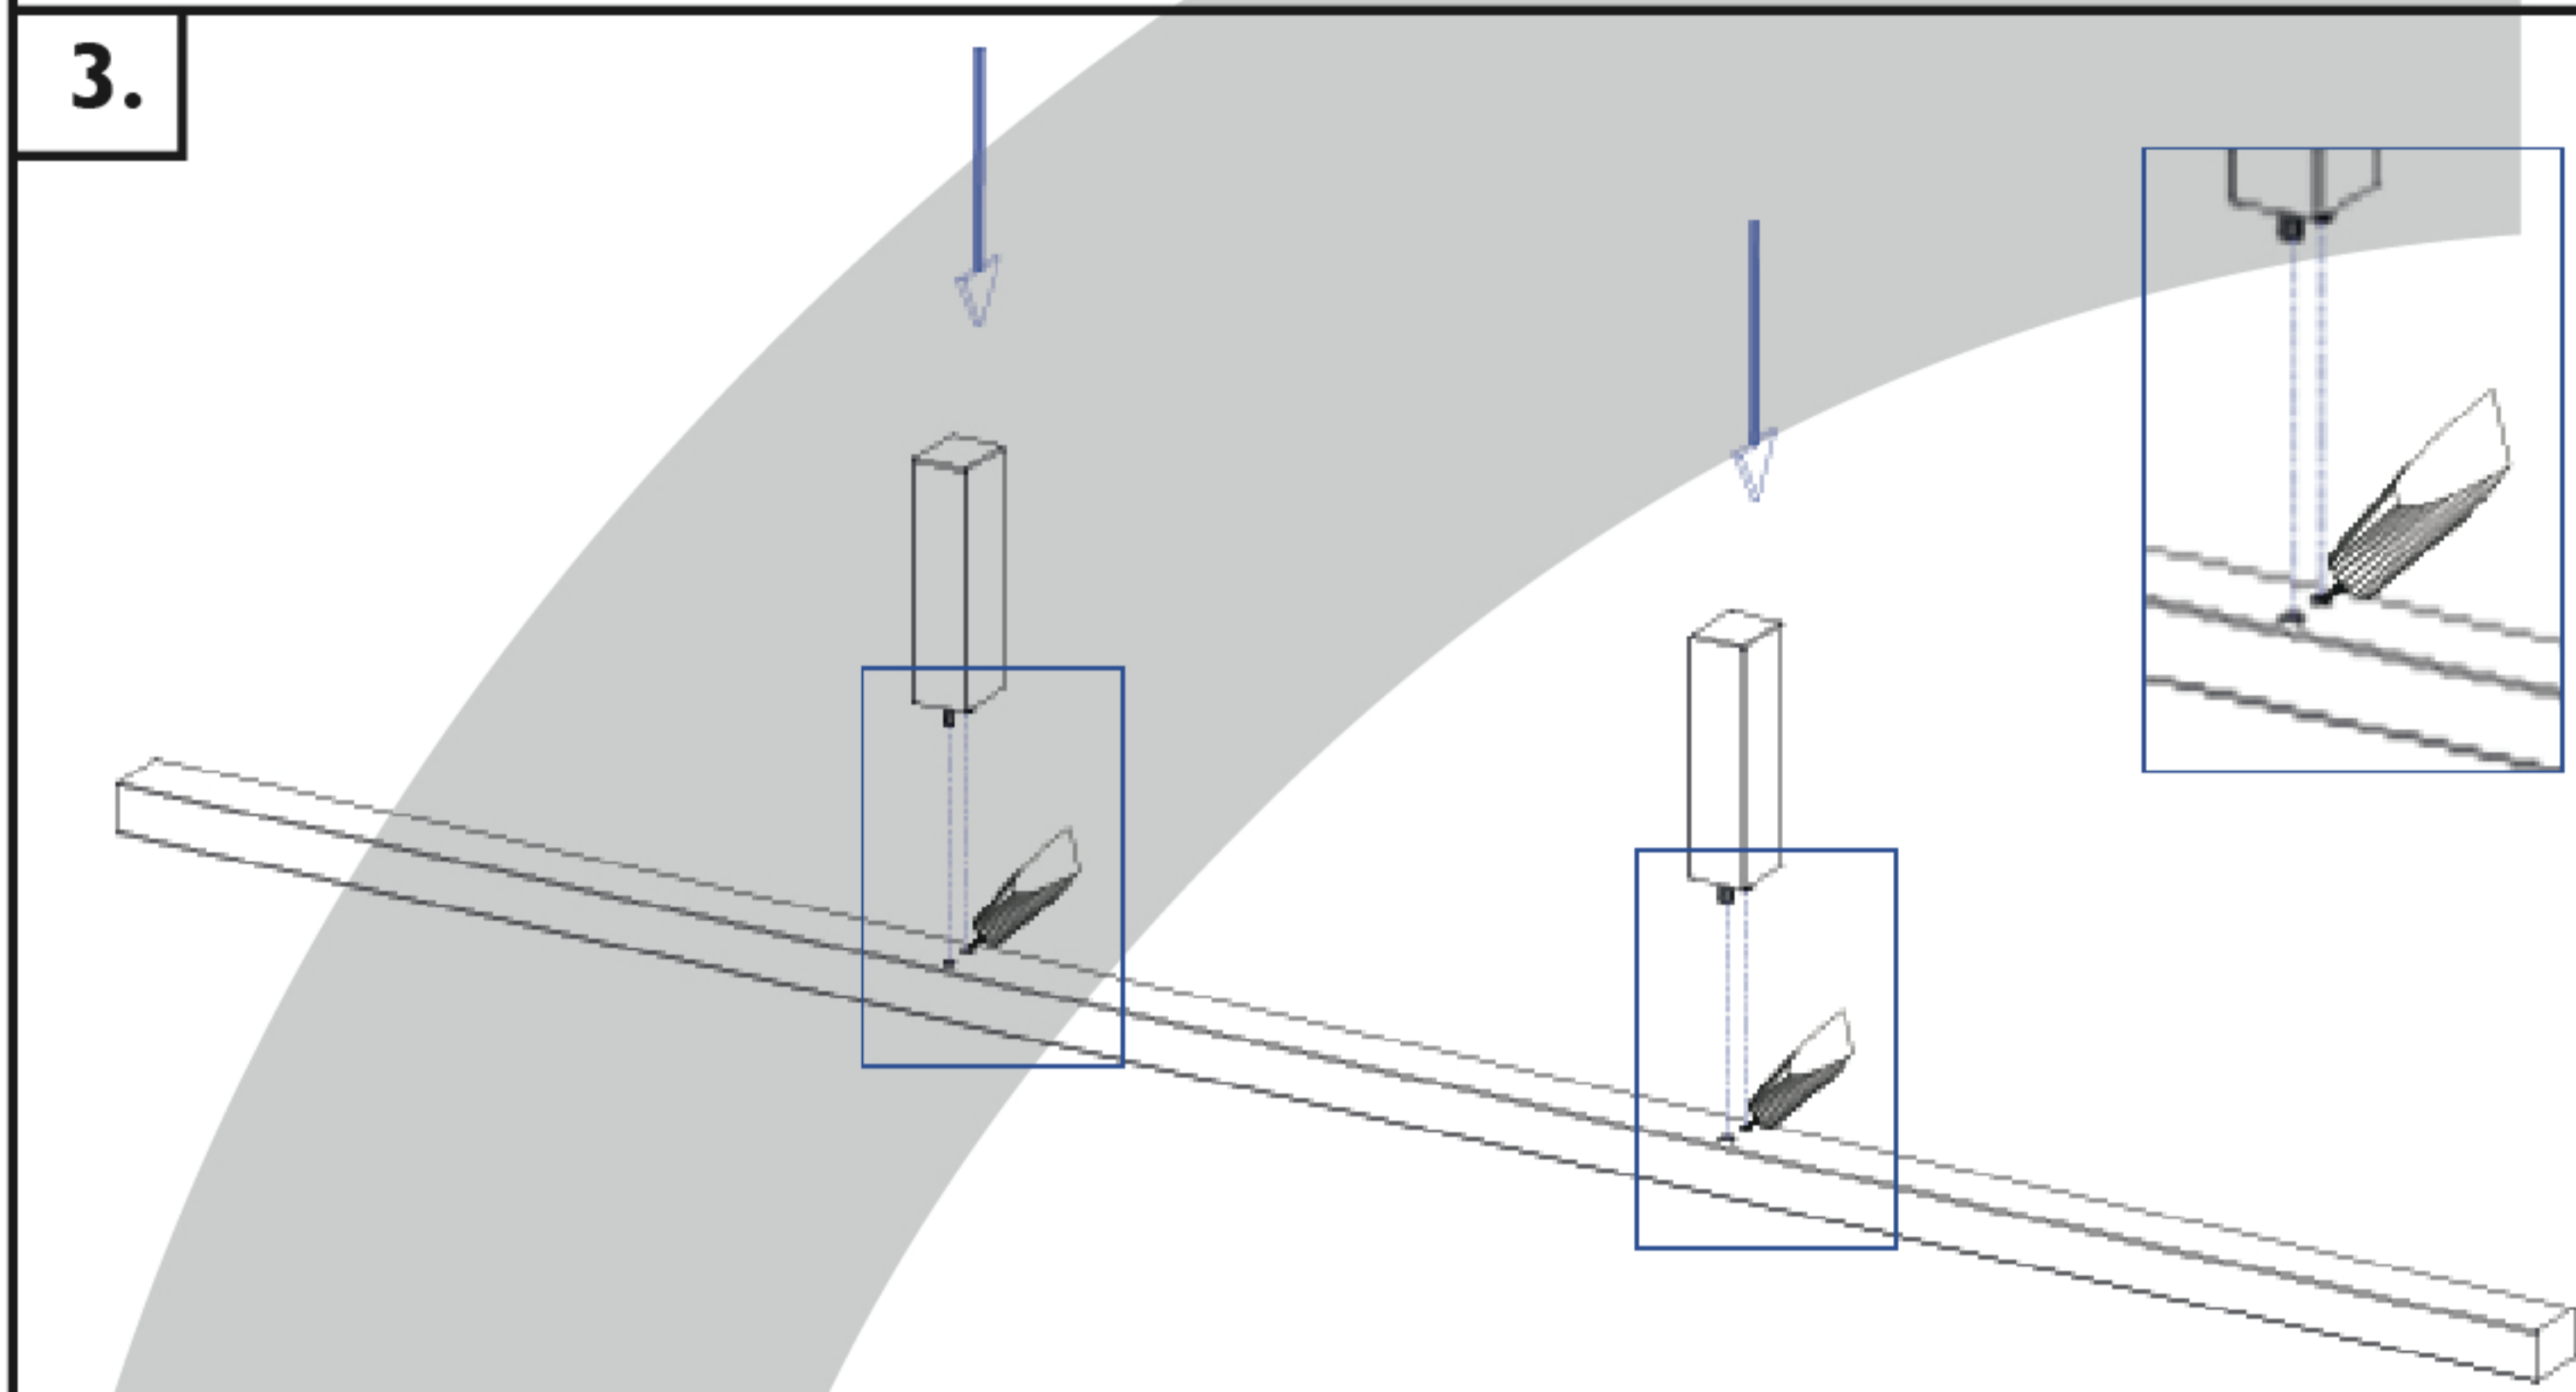

## ÉVA ágykeret

<p>30 min.</p>			
<b>A csomag tartalma:</b>			
<b>(A)</b> Összehúzó csavar 6 x 70 8 x	<b>(B)</b> Köldökcsap 10 x 40 8 x		
<b>(C)</b> Tönkanya 8 x	<b>(D)</b> Facsavar 3,5 x 35 6 - 12 x		
<b>(E)</b> Imbuszkulcs 1 x	<b>(F)</b> Ragasztó (vendéglábakhoz) 1 x	<b>1.</b> Ágyoldal 2 000 x 167 2 x	<b>2.</b> Fejvég 760 x 1 002, 760 x 1 302, 760 x 1 502, 760 x 1 702, 760 x 1 902, 760 x 2 202 1 x
		<b>3.</b> Lábvég 500 x 1 002, 500 x 1 302, 500 x 1 502, 500 x 1 702, 500 x 1 902, 500 x 2 202 1 x	<b>4.</b> Gerenda 1 900 x 55 x 43 1 x
		<b>5.</b> Ágyborda köteg 2 000 x 600 2 000 x 700 2 000 x 800 2 000 x 900 2 000 x 1 000 1 - 2 x	<b>6.</b> Vendégláb 220 x 55 x 55 2 x