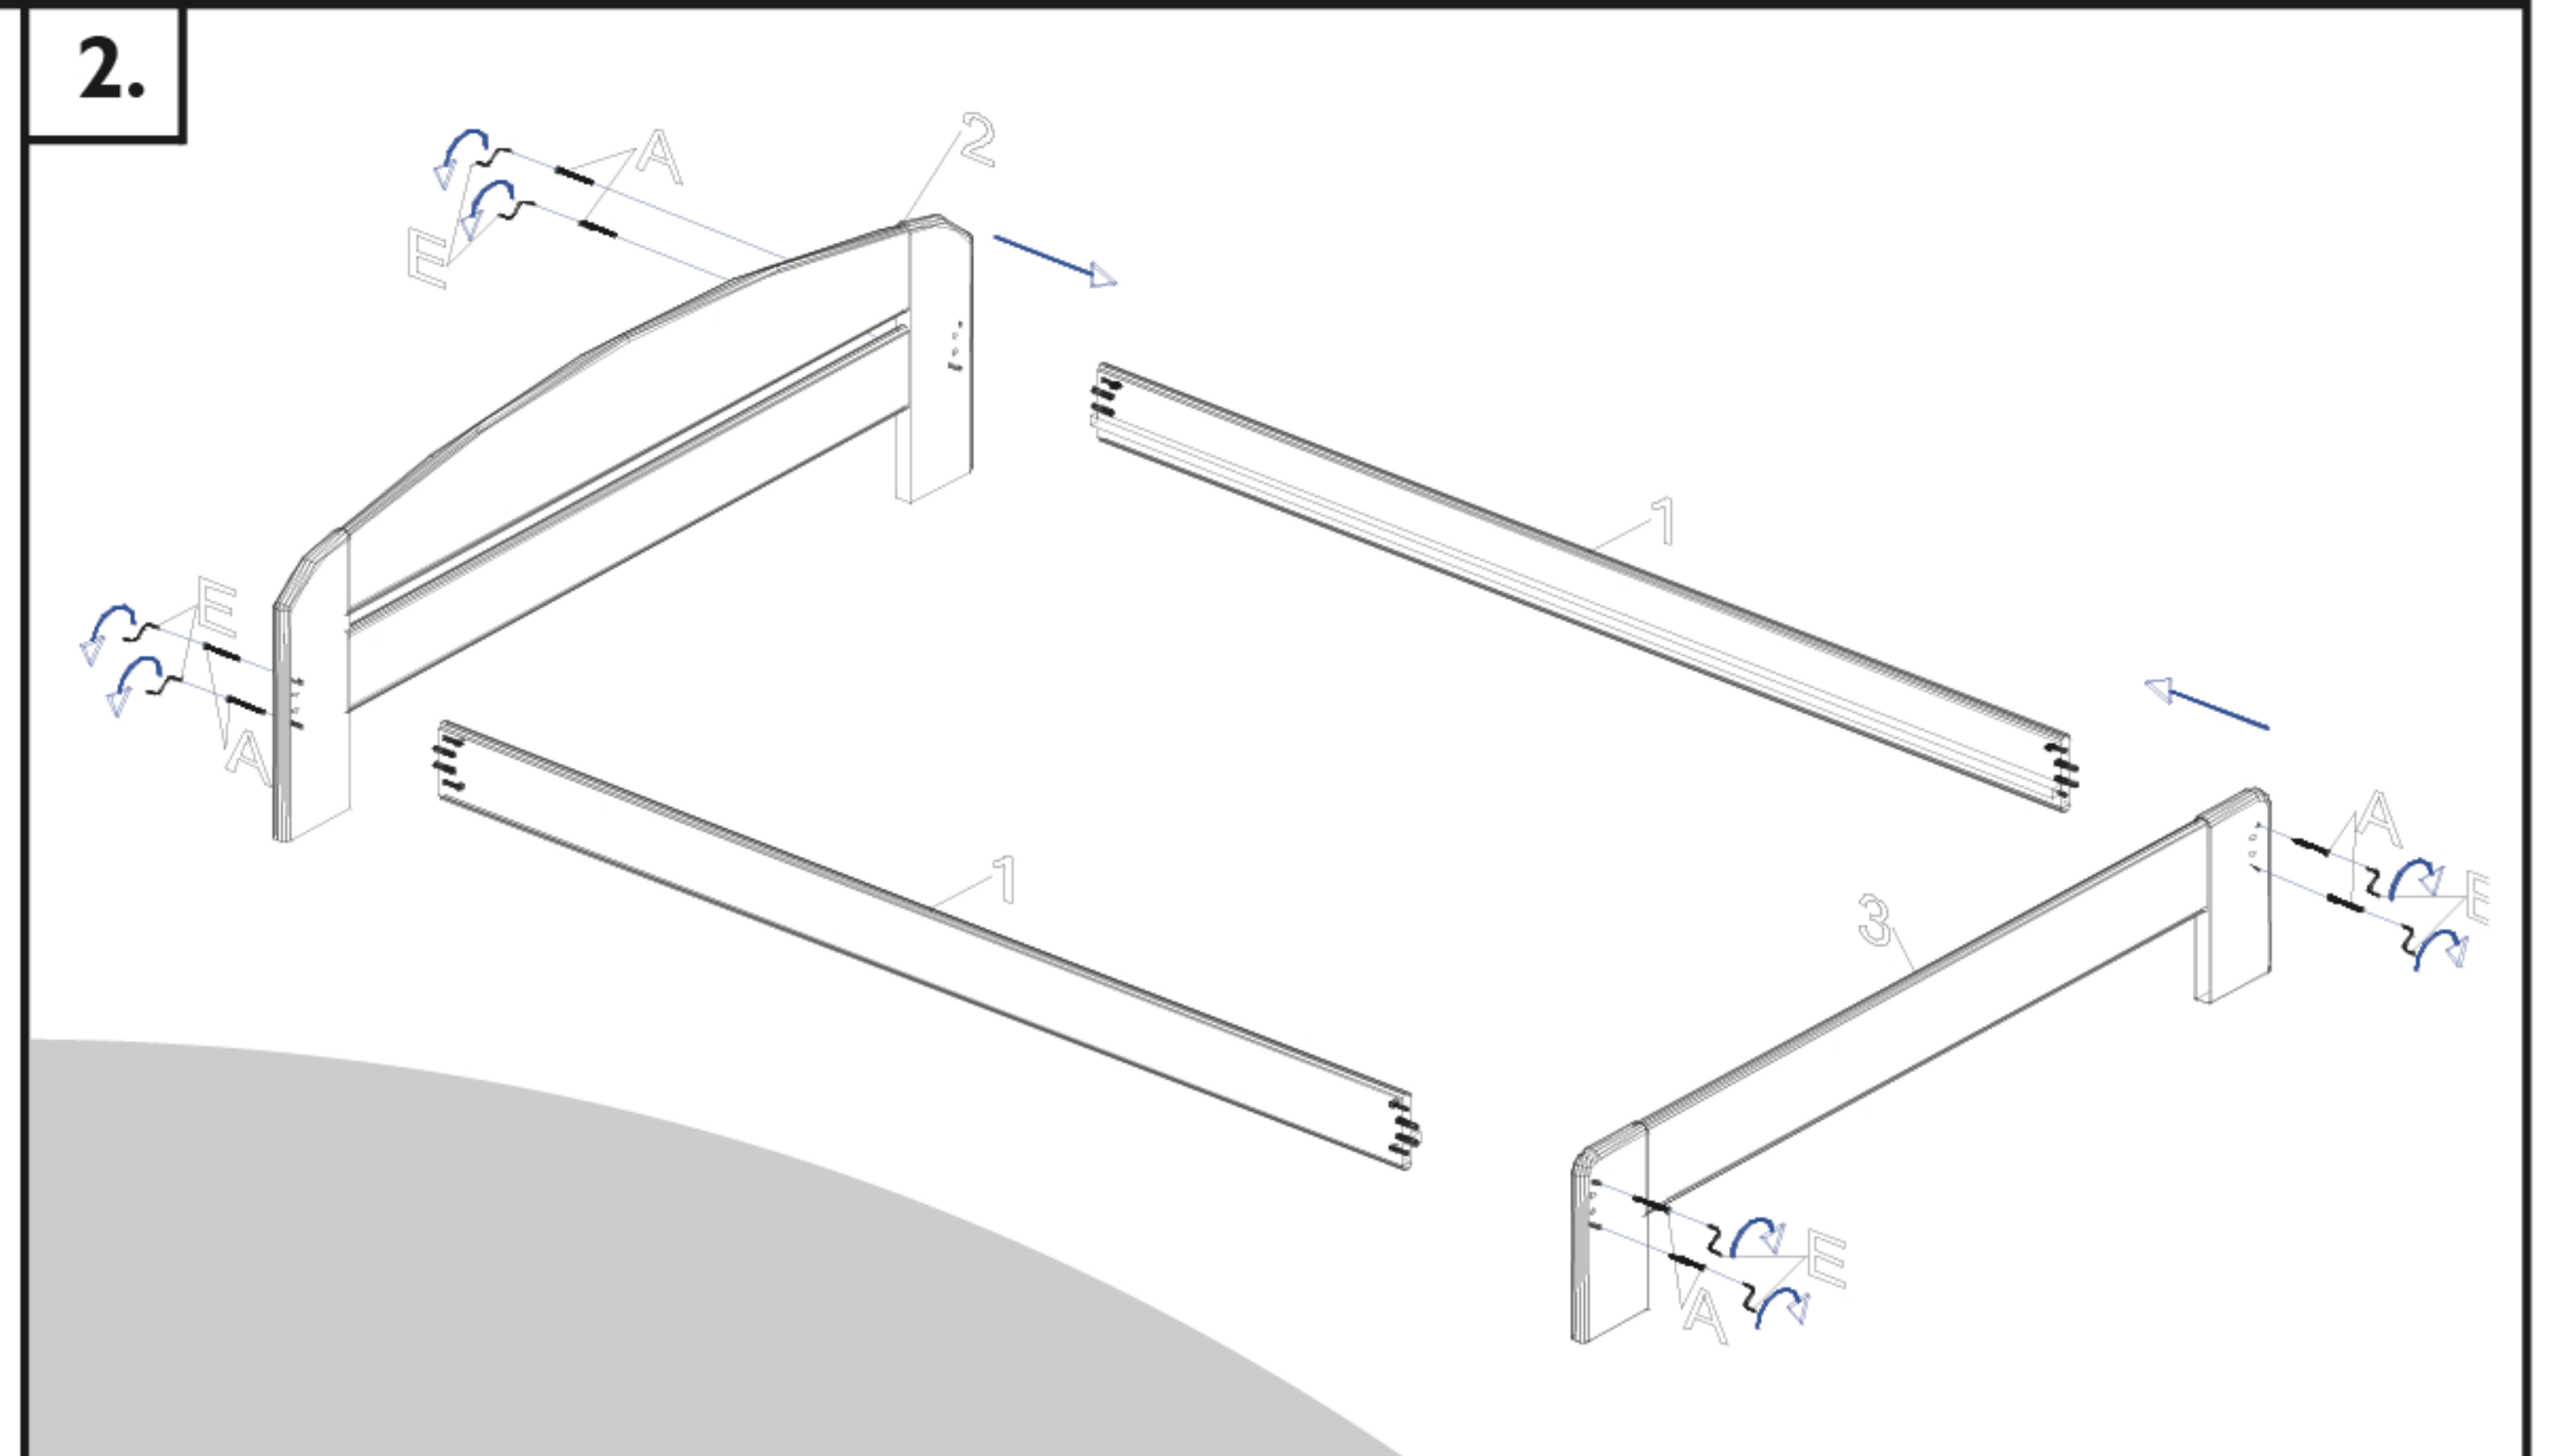

## ÉVA ágykeret

<p>30 min.</p>			
<b>A csomag tartalma:</b>			
<b>(A)</b> Összehúzó csavar 6 x 70 8 x	<b>(B)</b> Köldökcsap 10 x 40 8 x		
<b>(C)</b> Tönkanya 8 x	<b>(D)</b> Facsavar 3,5 x 35 6 - 12 x		
<b>(E)</b> Imbuszkulcs 1 x	<b>(F)</b> Ragasztó (vendéglábakhoz) 1 x	<b>1.</b> Ágyoldal 2 000 x 167 2 x	<b>2.</b> Fejvég 760 x 1 002, 760 x 1 302, 760 x 1 502, 760 x 1 702, 760 x 1 902, 760 x 2 202 1 x
		<b>3.</b> Lábvég 500 x 1 002, 500 x 1 302, 500 x 1 502, 500 x 1 702, 500 x 1 902, 500 x 2 202 1 x	<b>4.</b> Gerenda 1 900 x 55 x 43 1 x
		<b>5.</b> Ágyborda köteg 2 000 x 600 2 000 x 700 2 000 x 800 2 000 x 900 2 000 x 1 000 1 - 2 x	<b>6.</b> Vendégláb 220 x 55 x 55 2 x