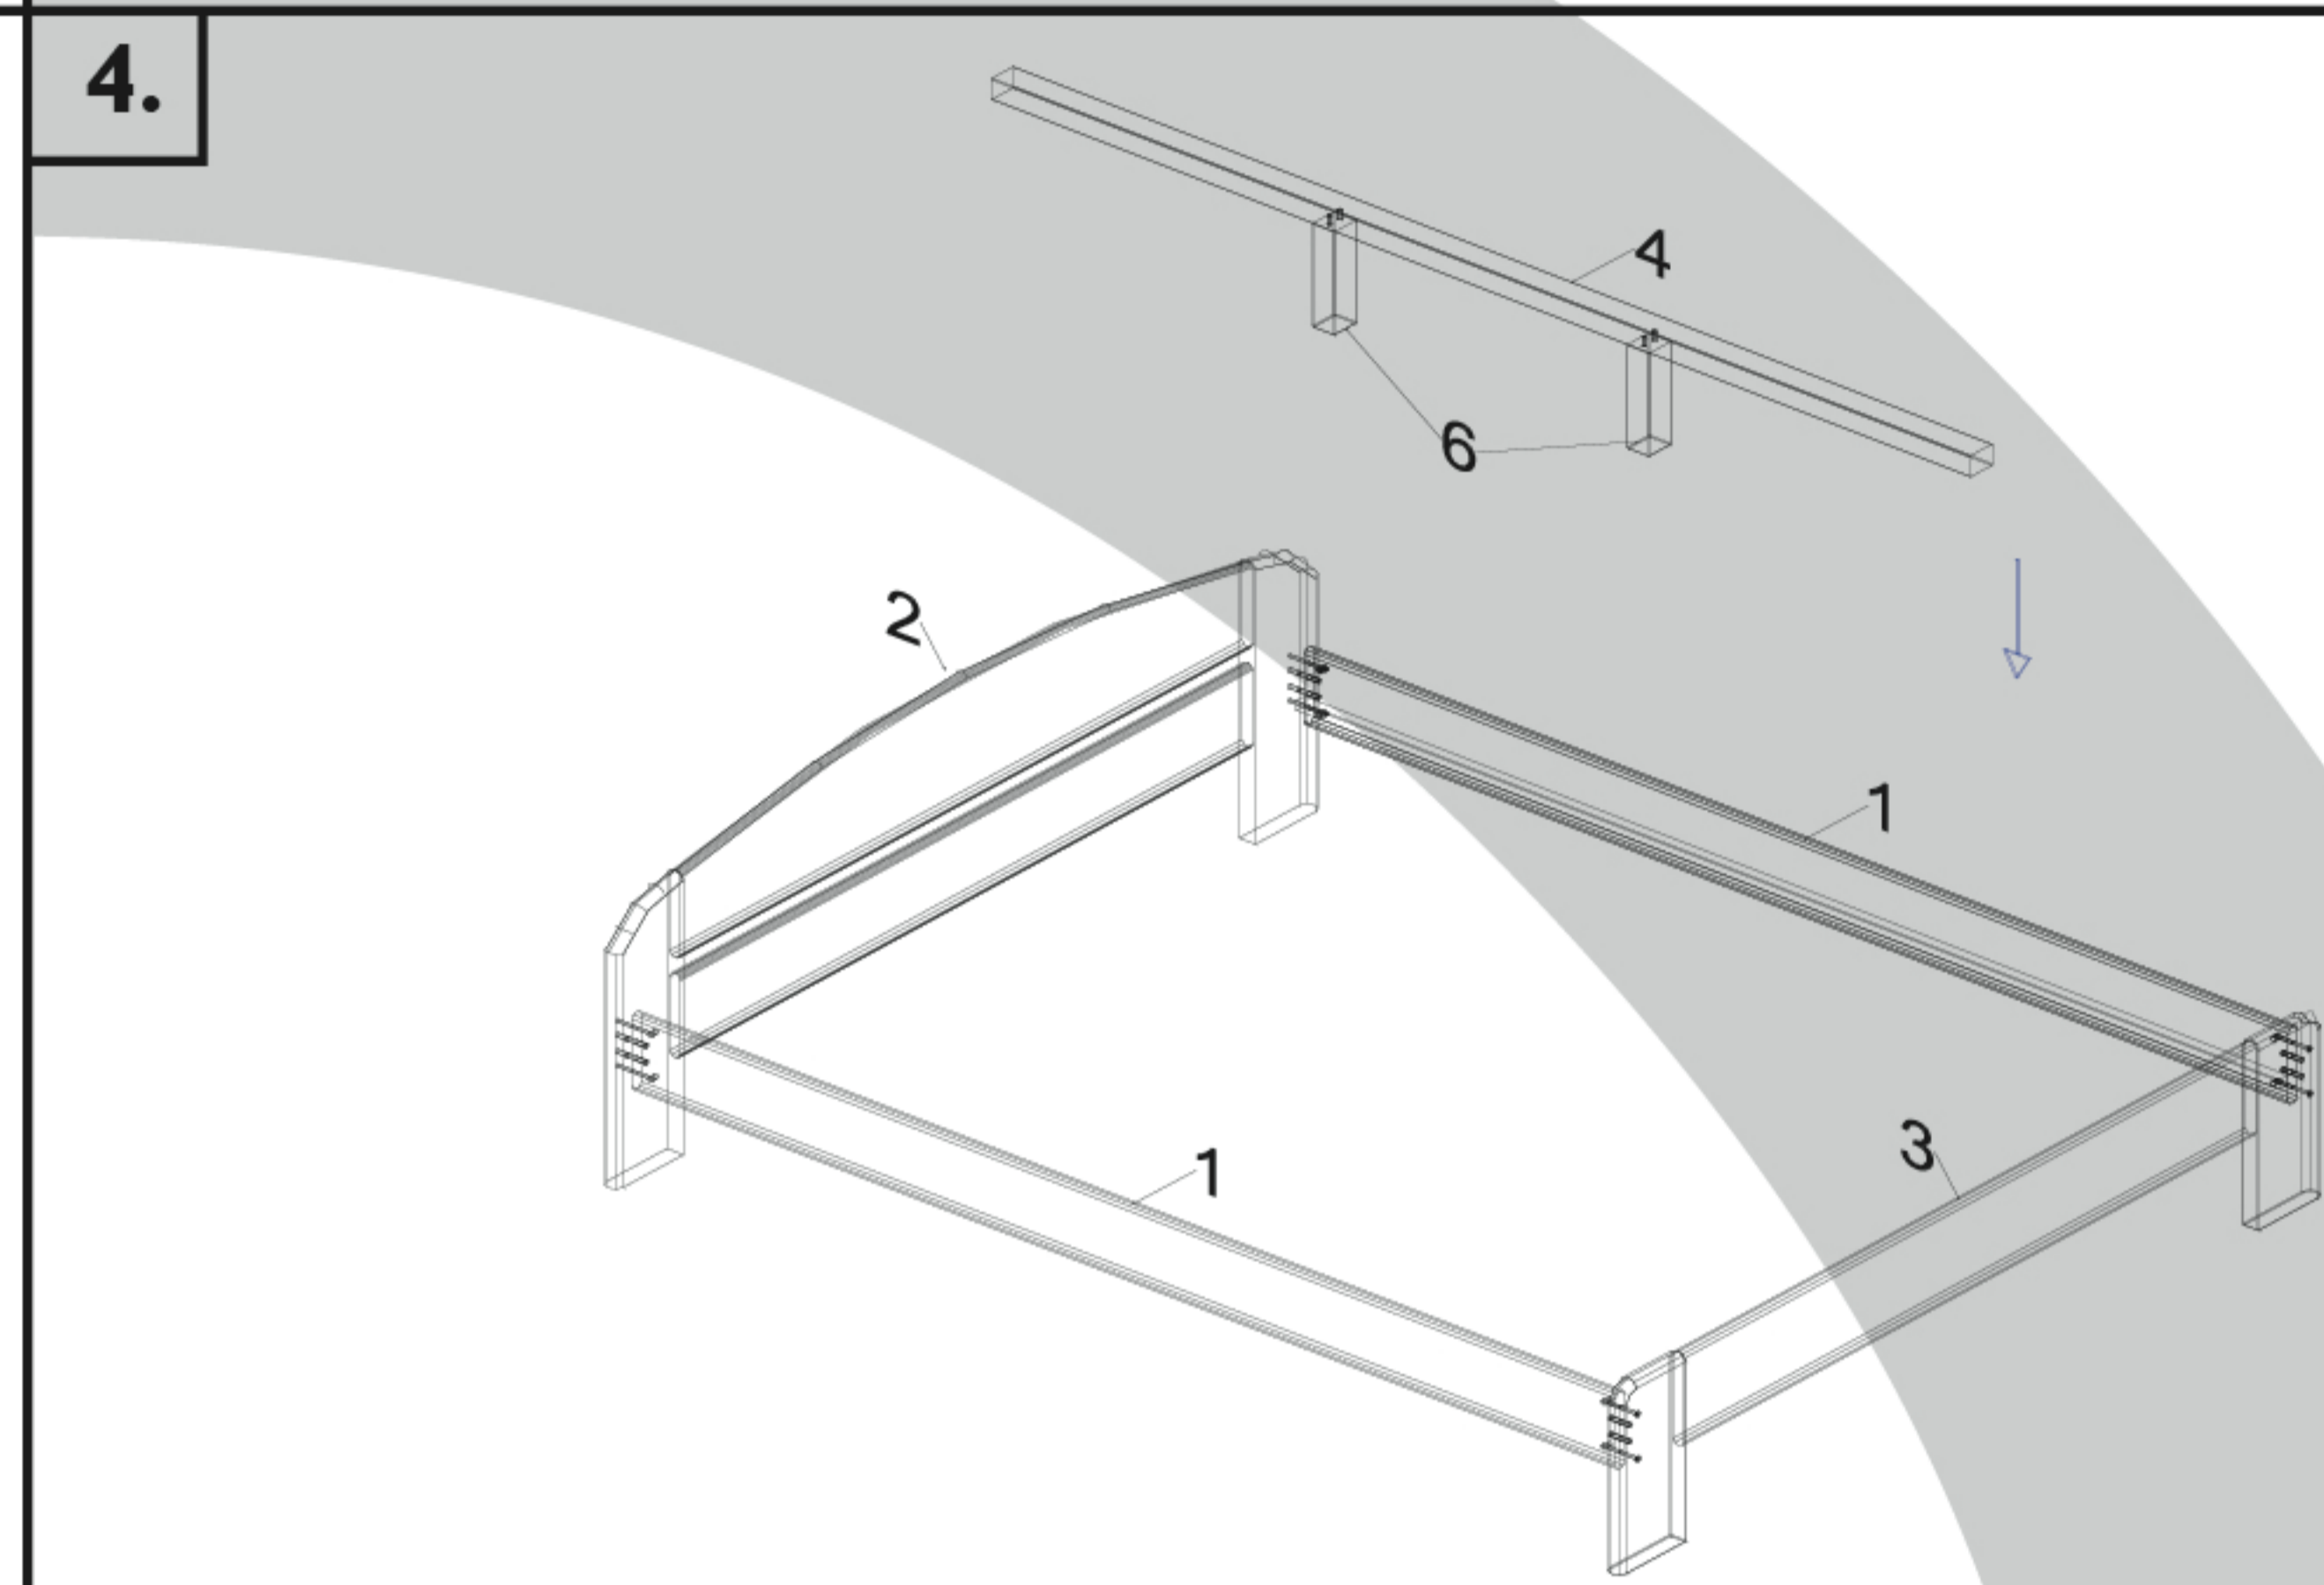

Javosoljuk, hogy a vendéglábat ragassák be a gerendába!

etsberger