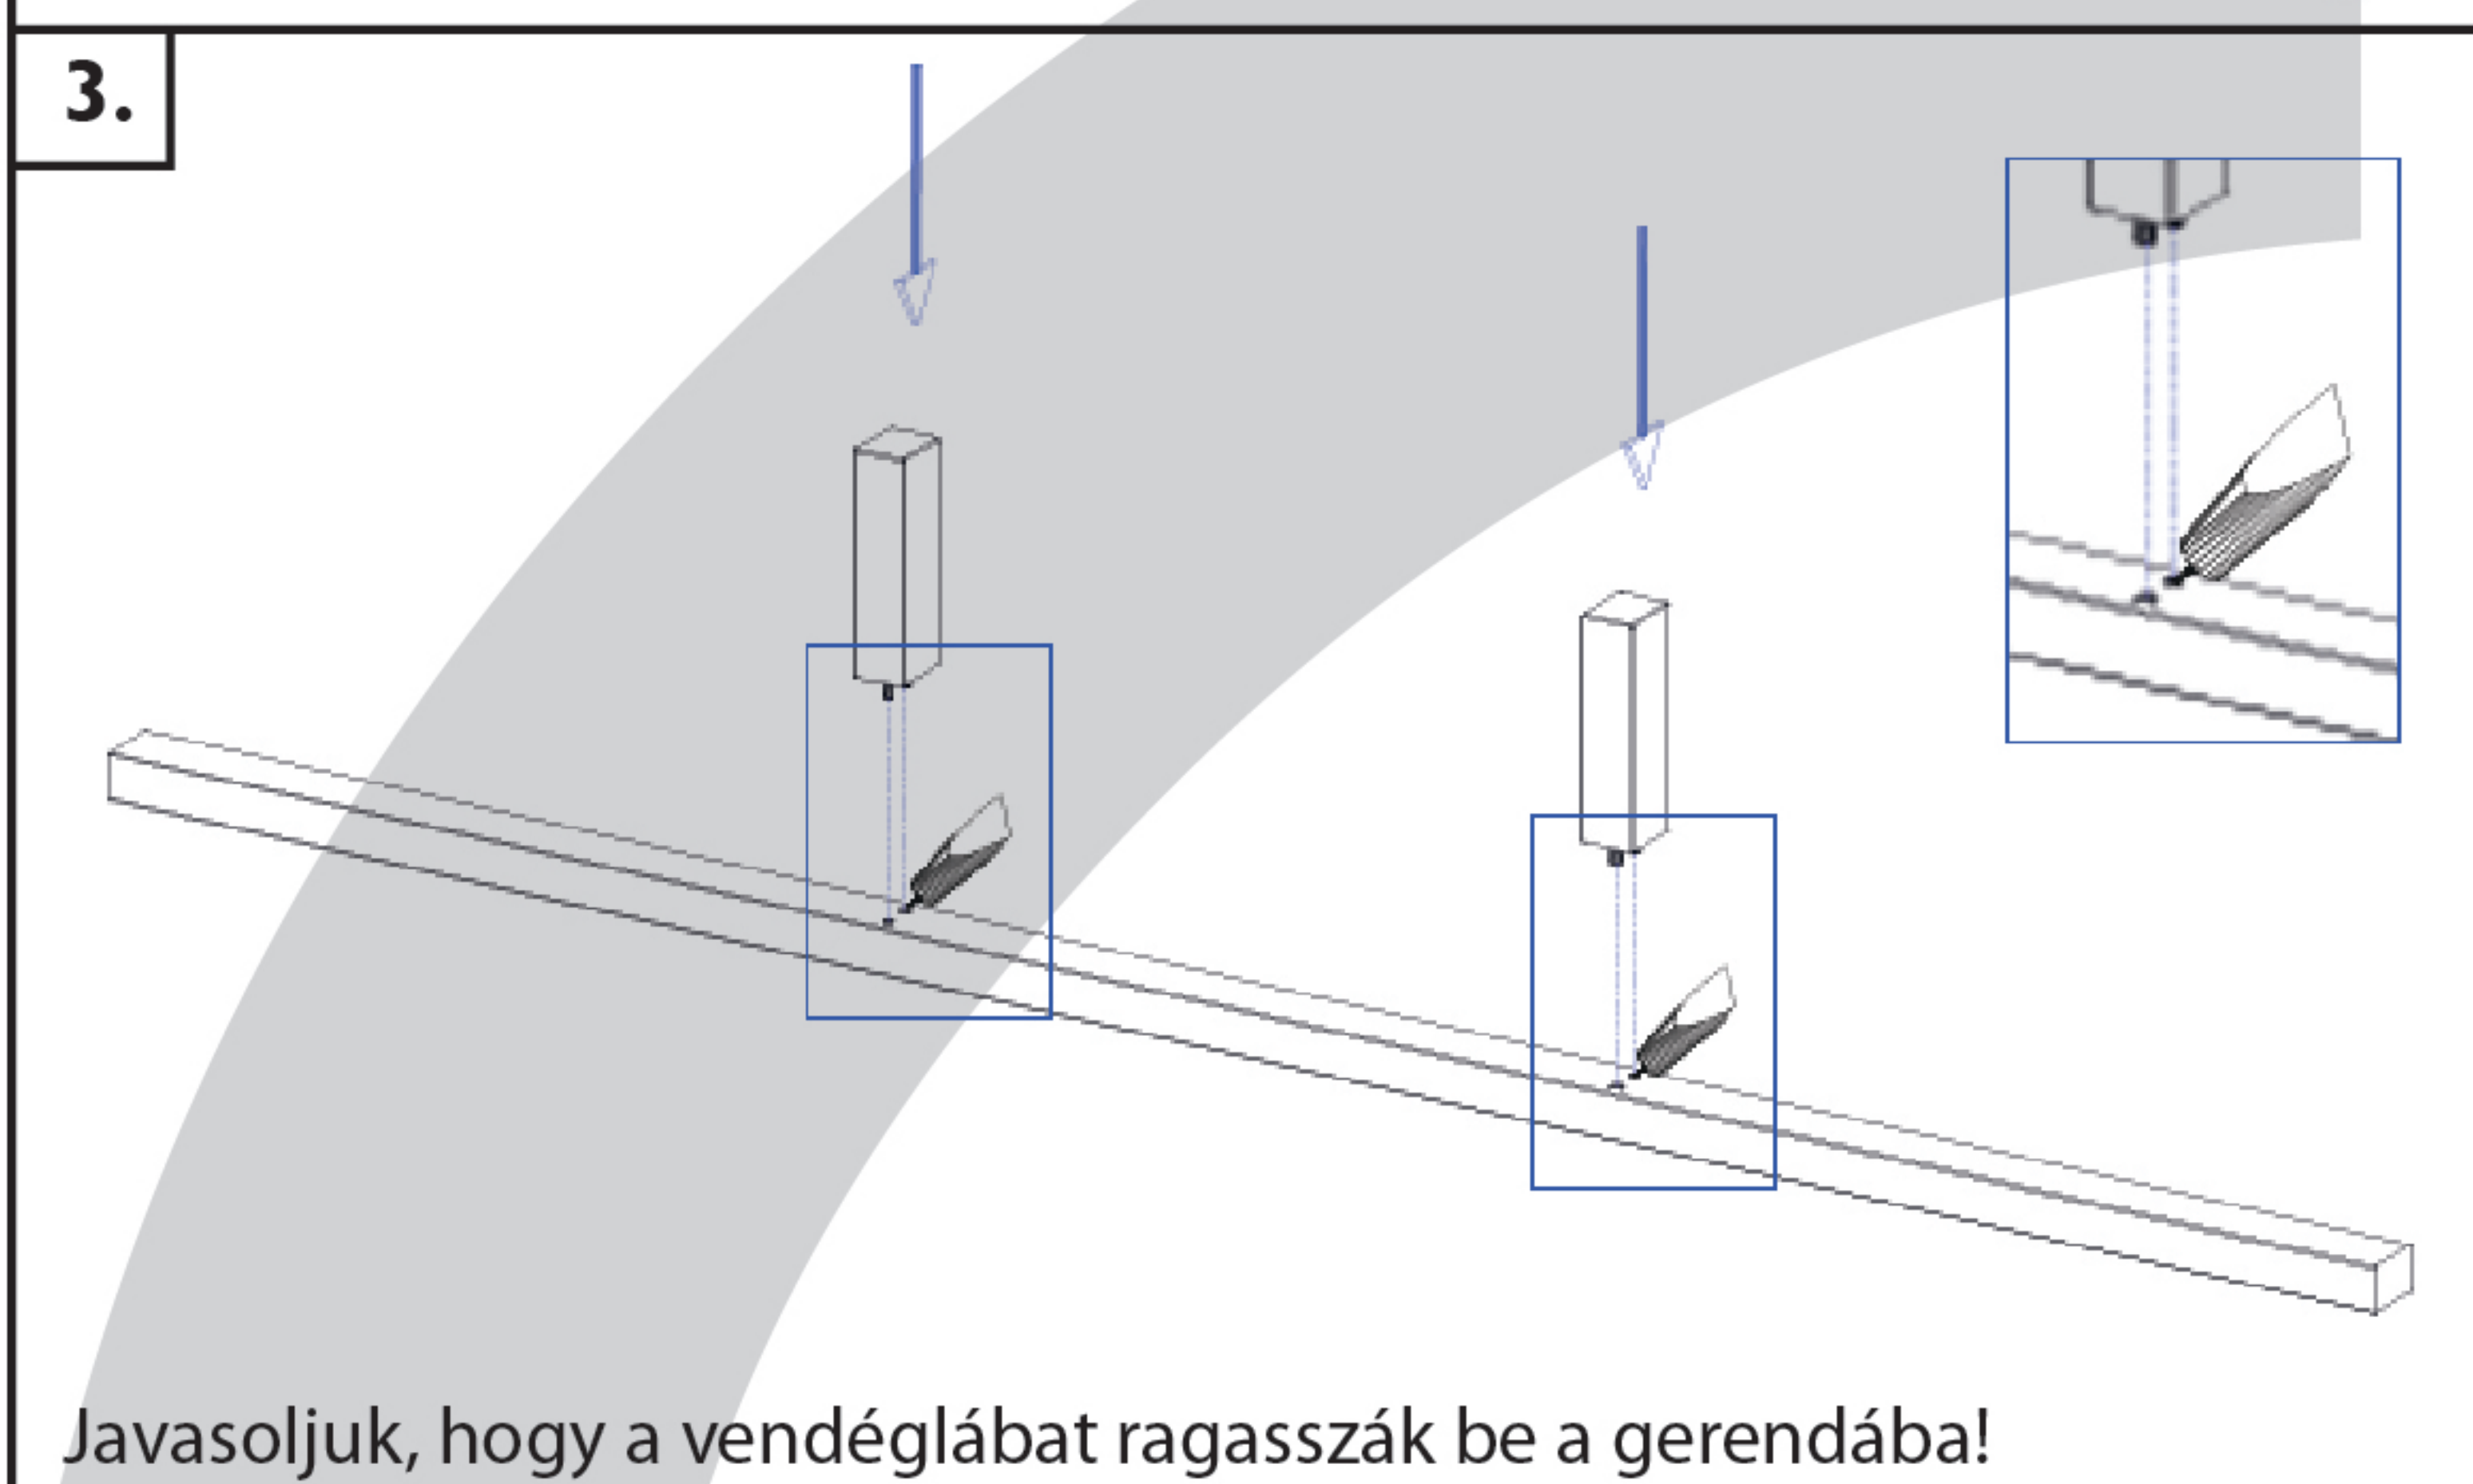

## SZERELÉSI RAJZ

<p>30 min.</p>			
<b>A csomag tartalma:</b>			
<b>(A)</b> Összehúzó csavar 6 x 90 4 x 	<b>(B)</b> Tönkanya 4 x 		
<b>(C)</b> Köldökcsap 10 x 40 8 x 	<b>(D)</b> Facsavar 3,5 x 35 6-12 x 		
<b>(E)</b> Imbuszkulcs 1 x 	<b>(F)</b> Ragasztó (vendéglábakhoz) 1 x 	<b>1.</b> Ágyoldal   968 x 150 x 23 2 x 	<b>2.</b> Fejvég 930 x 980, 930 x 1 280, 930 x 1 480, 930 x 1 680, 930 x 1 880, 930 x 2 080 1 x 
		<b>3.</b> Lábvég 400 x 980, 400 x 1 280, 400 x 1 480, 400 x 1 680, 400 x 1 880, 400 x 2 080 1 x 	<b>4.</b> Gerenda   900 x 55 x 43 1 x 
		<b>5.</b> Ágyborda köteg 2 000 x 600 2 000 x 700 2 000 x 800 2 000 x 900 2 000 x 1 000 1 - 2 x 	<b>6.</b> Vendégláb 220 x 55 x 55 2 x 