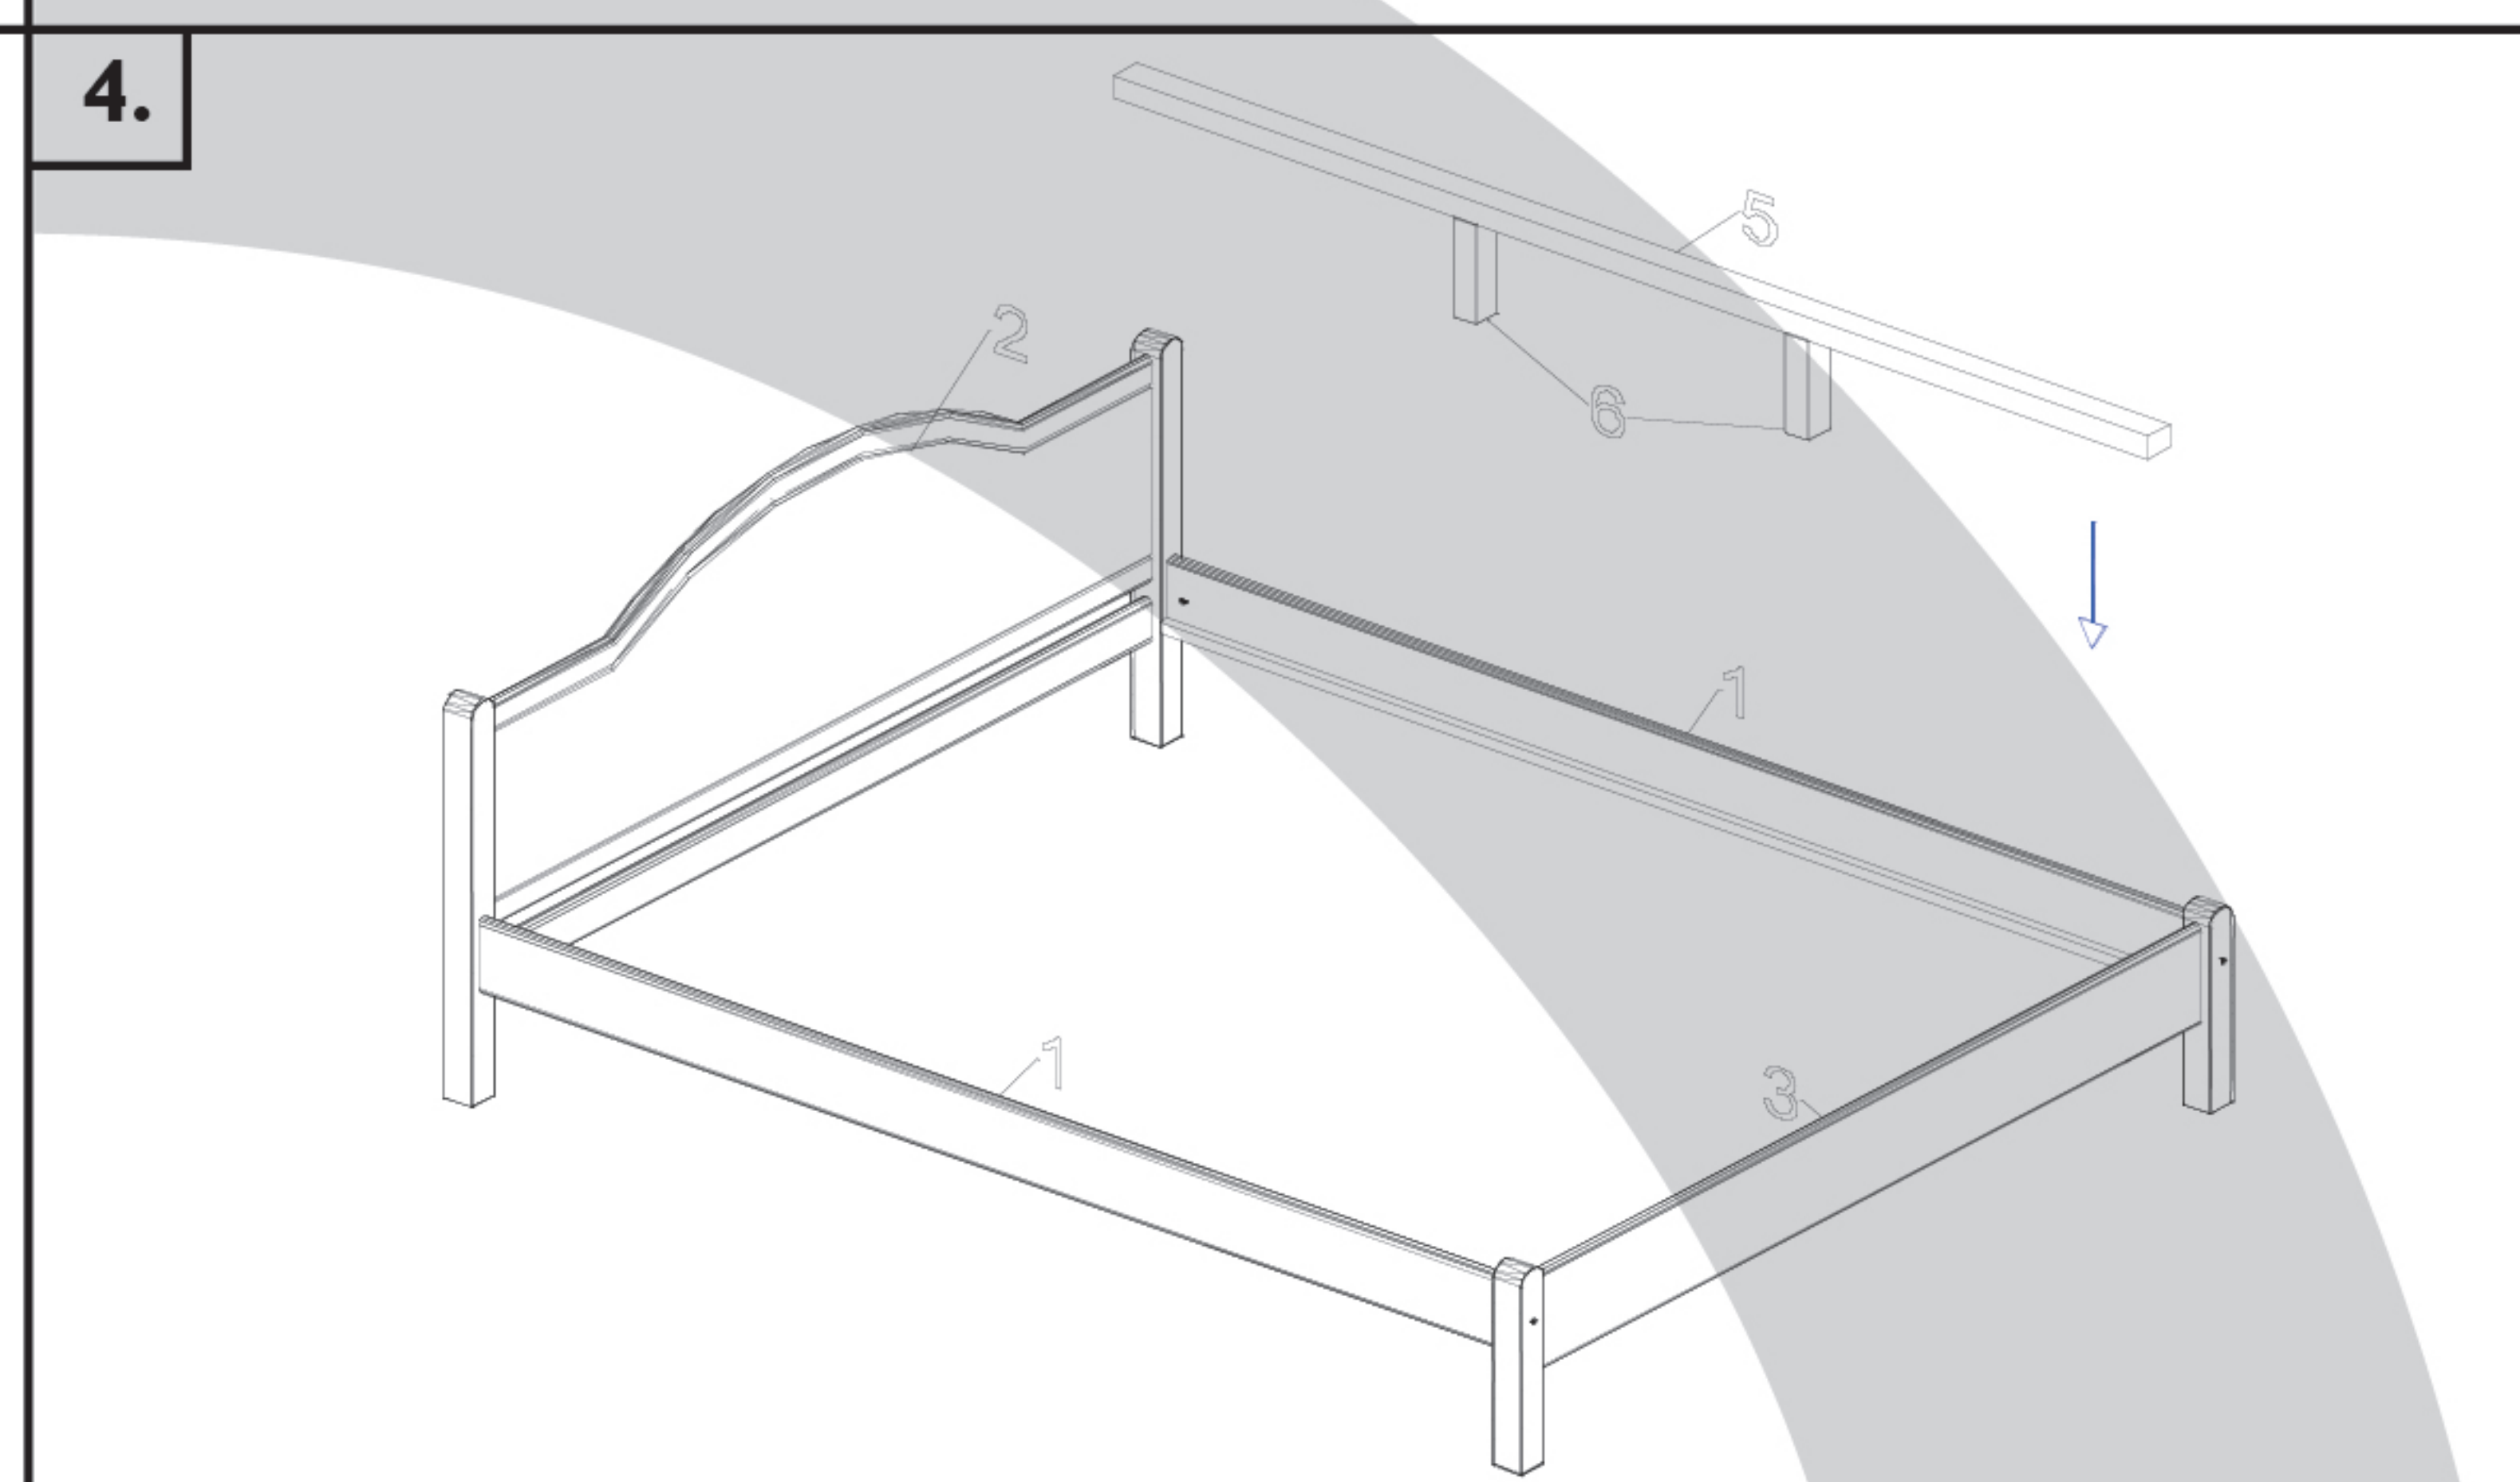

## SZERELÉSI RAJZ

<p>30 min.</p>			
<b>A csomag tartalma:</b>			
<b>(A)</b> Összehúzó csavar 6 x 90 4 x 	<b>(B)</b> Tönkanya 4 x 		
<b>(C)</b> Köldökcsap 10 x 40 8 x 	<b>(D)</b> Facsavar 3,5 x 35 6-12 x 		
<b>(E)</b> Imbuszkulcs 1 x 	<b>(F)</b> Ragasztó (vendéglábakhoz) 1 x 	<b>1.</b> Ágyoldal   968 x 150 x 23 2 x 	<b>2.</b> Fejvég 930 x 980, 930 x 1 280, 930 x 1 480, 930 x 1 680, 930 x 1 880, 930 x 2 080 1 x 
		<b>3.</b> Lábvég 400 x 980, 400 x 1 280, 400 x 1 480, 400 x 1 680, 400 x 1 880, 400 x 2 080 1 x 	<b>4.</b> Gerenda   900 x 55 x 43 1 x 
		<b>5.</b> Ágyborda köteg 2 000 x 600 2 000 x 700 2 000 x 800 2 000 x 900 2 000 x 1 000 1 - 2 x 	<b>6.</b> Vendégláb 220 x 55 x 55 2 x 

Javasoljuk, hogy a vendéglábat ragasszák be a gerendába!