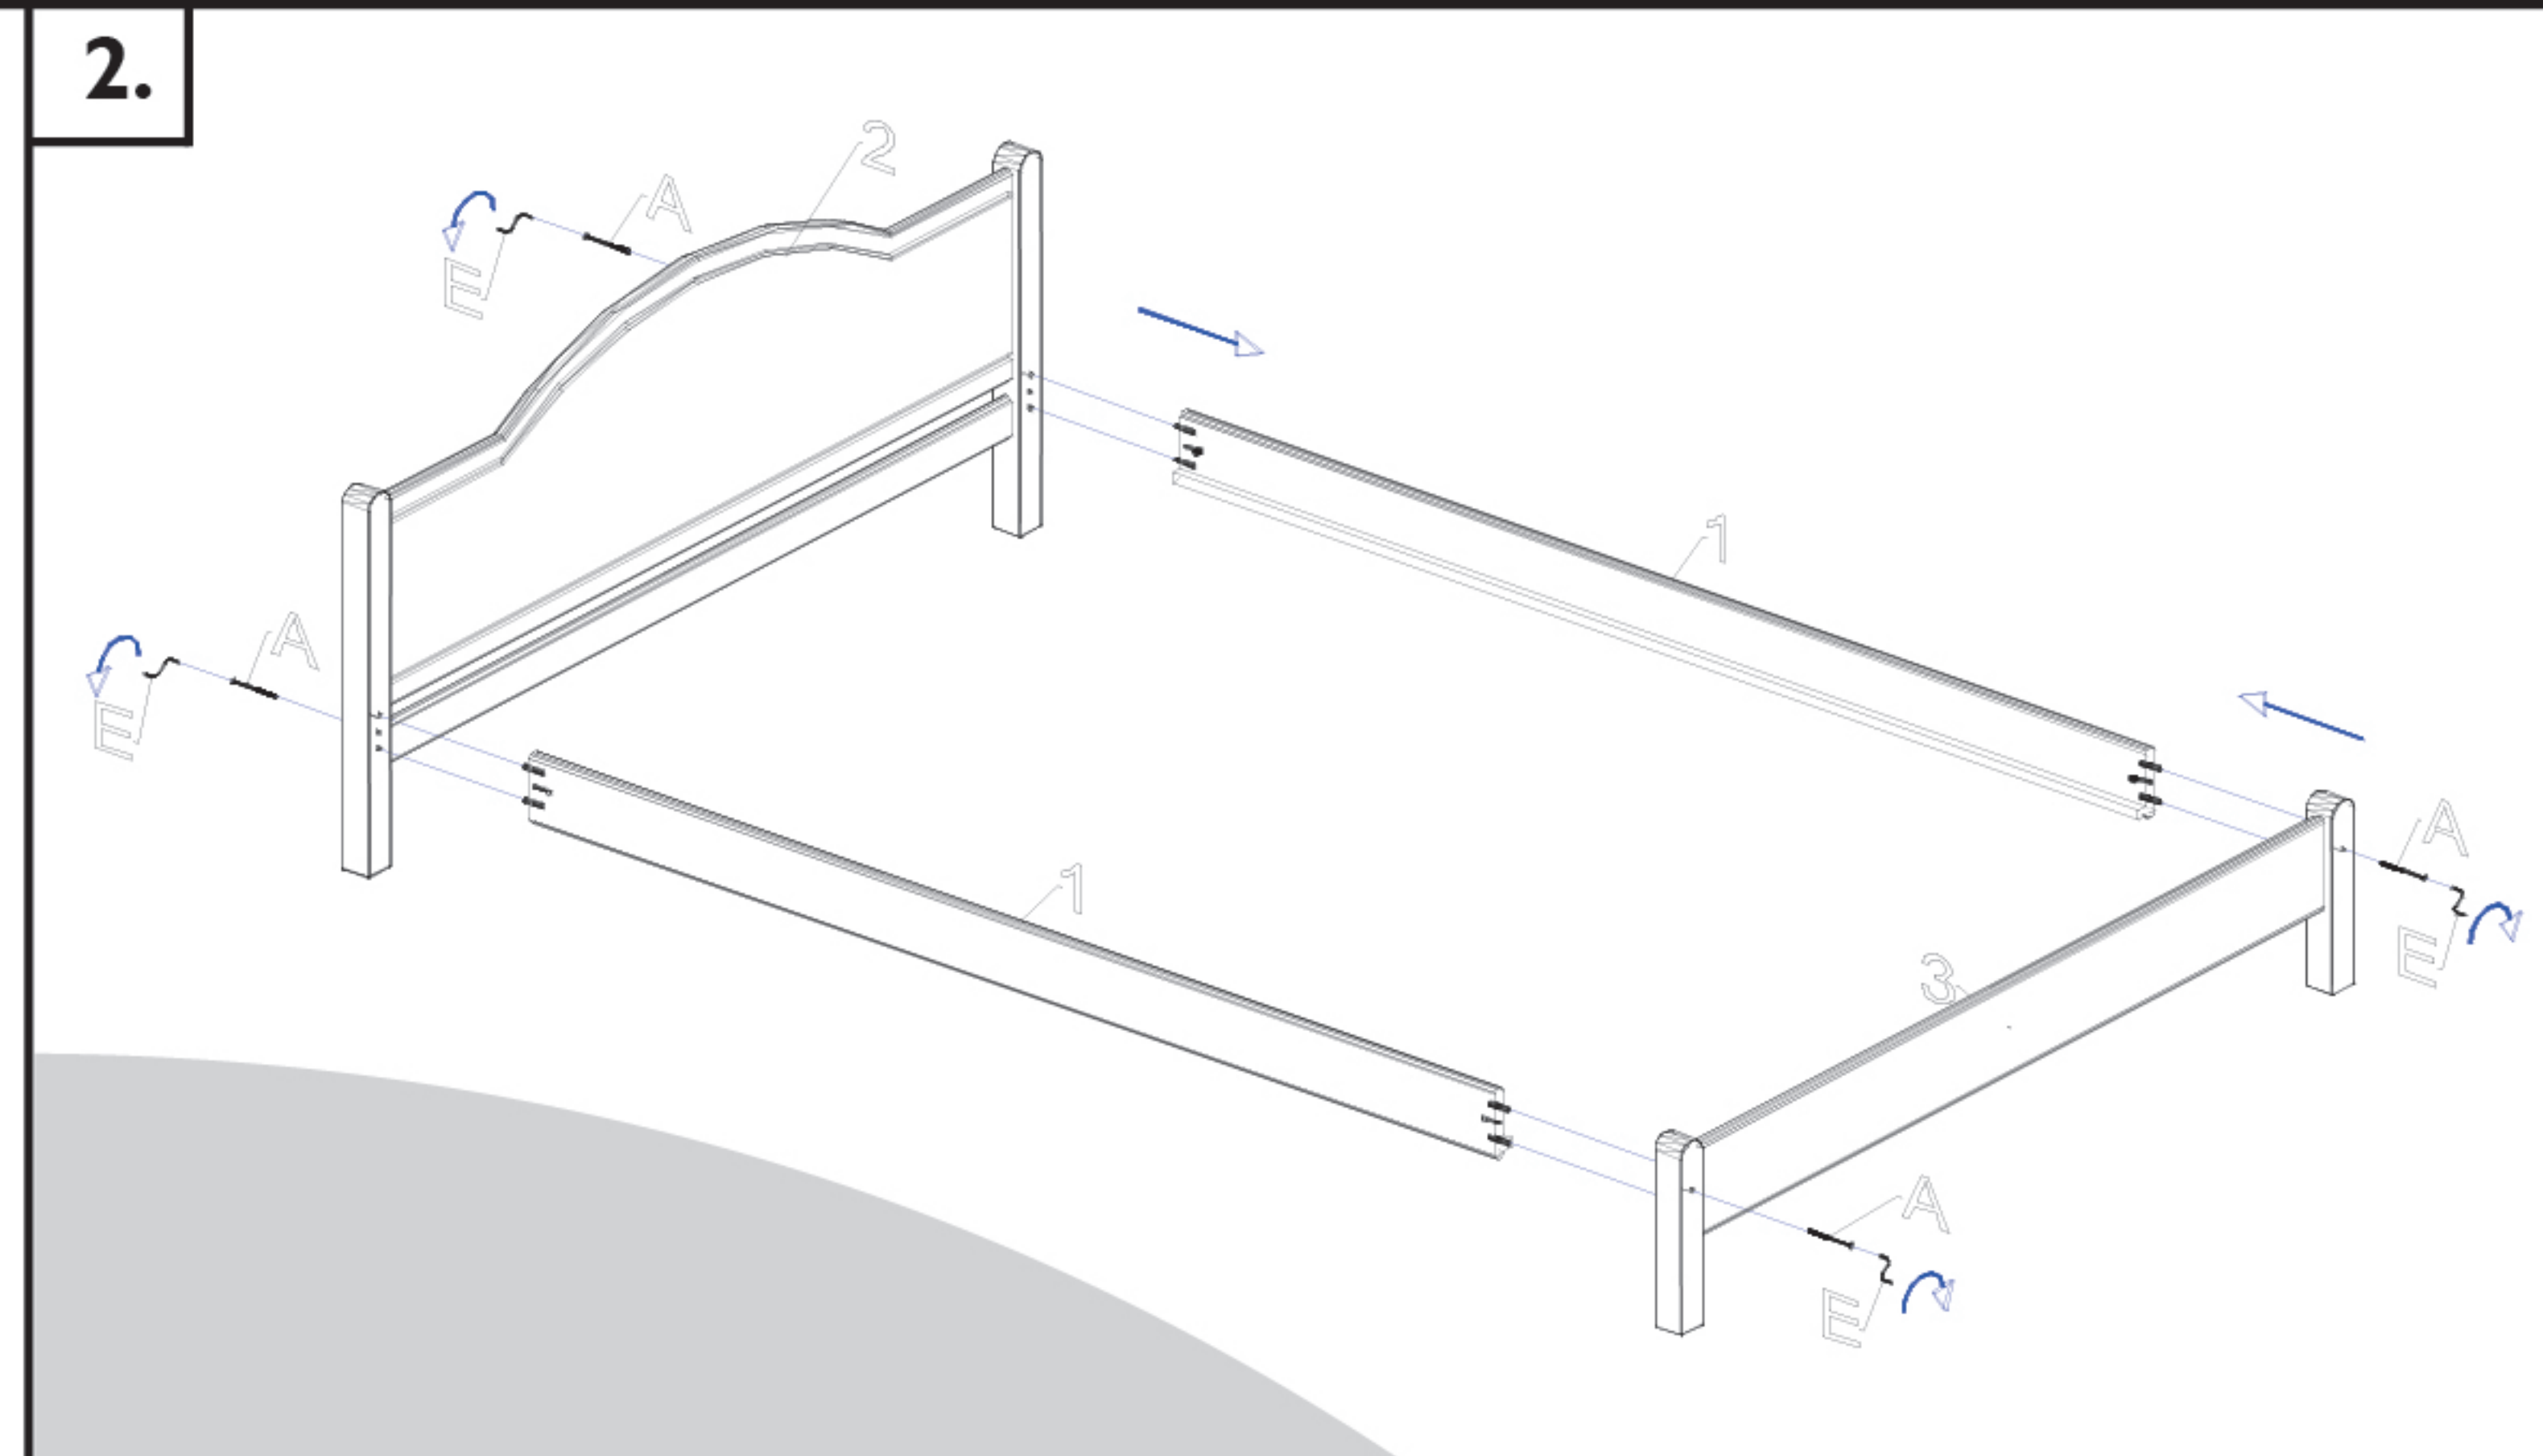

## SZERELÉSI RAJZ

<p>30 min.</p>			
<b>A csomag tartalma:</b>			
<b>(A)</b> Összehúzó csavar 6 x 90 4 x 	<b>(B)</b> Tönkanya 4 x 		
<b>(C)</b> Köldökcsap 10 x 40 8 x 	<b>(D)</b> Facsavar 3,5 x 35 6-12 x 		
<b>(E)</b> Imbuszkulcs 1 x 	<b>(F)</b> Ragasztó (vendéglábakhoz) 1 x 	<b>1.</b> Ágyoldal   968 x 150 x 23 2 x 	<b>2.</b> Fejvég 930 x 980, 930 x 1 280, 930 x 1 480, 930 x 1 680, 930 x 1 880, 930 x 2 080 1 x 
		<b>3.</b> Lábvég 400 x 980, 400 x 1 280, 400 x 1 480, 400 x 1 680, 400 x 1 880, 400 x 2 080 1 x 	<b>4.</b> Gerenda   900 x 55 x 43 1 x 
		<b>5.</b> Ágyborda köteg 2 000 x 600 2 000 x 700 2 000 x 800 2 000 x 900 2 000 x 1 000 1 - 2 x 	<b>6.</b> Vendégláb 220 x 55 x 55 2 x 

Javasoljuk, hogy a vendéglábat ragasszák be a gerendába!