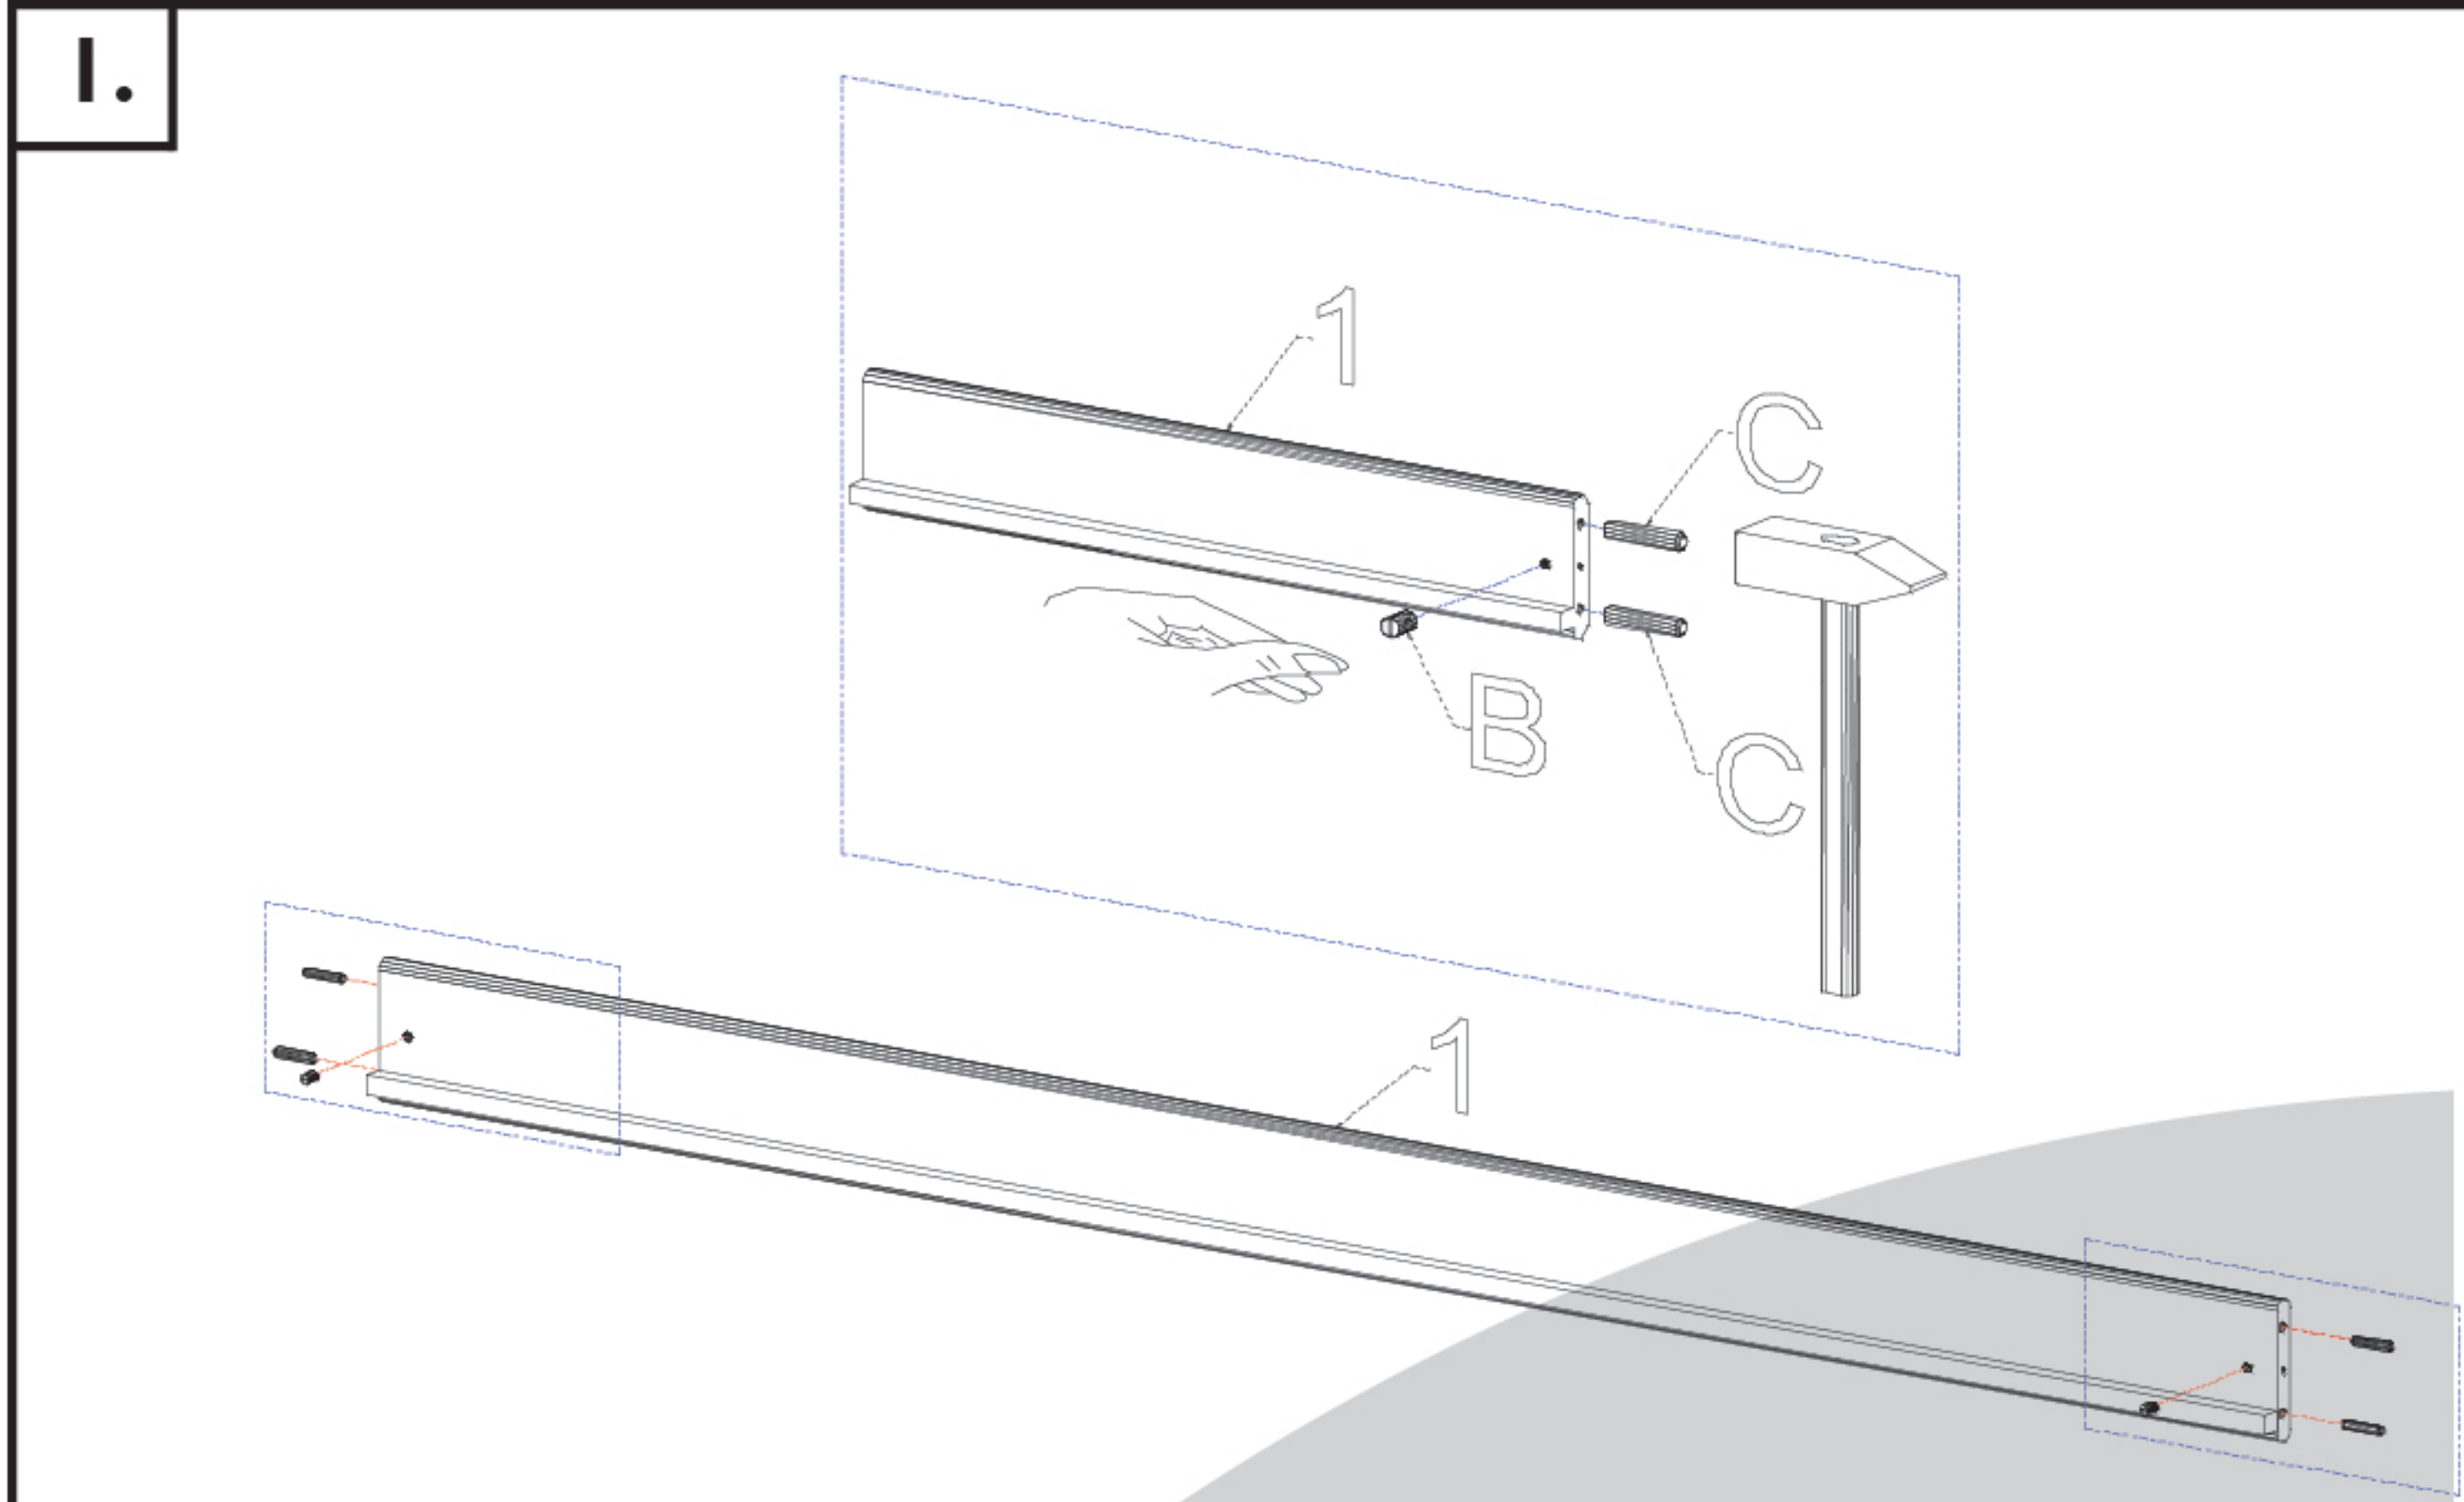

## SZERELÉSI RAJZ

<p>30 min.</p>			
<b>A csomag tartalma:</b>			
<b>(A)</b> Összehúzó csavar 6 x 90 4 x 	<b>(B)</b> Tönkanya 4 x 		
<b>(C)</b> Köldökcsap 10 x 40 8 x 	<b>(D)</b> Facsavar 3,5 x 35 6-12 x 		
<b>(E)</b> Imbuszkulcs 1 x 	<b>(F)</b> Ragasztó (vendéglábakhoz) 1 x 	<b>1.</b> Ágyoldal   968 x 150 x 23 2 x 	<b>2.</b> Fejvég 930 x 980, 930 x 1 280, 930 x 1 480, 930 x 1 680, 930 x 1 880, 930 x 2 080 1 x 
		<b>3.</b> Lábvég 400 x 980, 400 x 1 280, 400 x 1 480, 400 x 1 680, 400 x 1 880, 400 x 2 080 1 x 	<b>4.</b> Gerenda   900 x 55 x 43 1 x 
		<b>5.</b> Ágyborda köteg 2 000 x 600 2 000 x 700 2 000 x 800 2 000 x 900 2 000 x 1 000 1 - 2 x 	<b>6.</b> Vendégláb 220 x 55 x 55 2 x 

Javasoljuk, hogy a vendéglábat ragasszák be a gerendába!