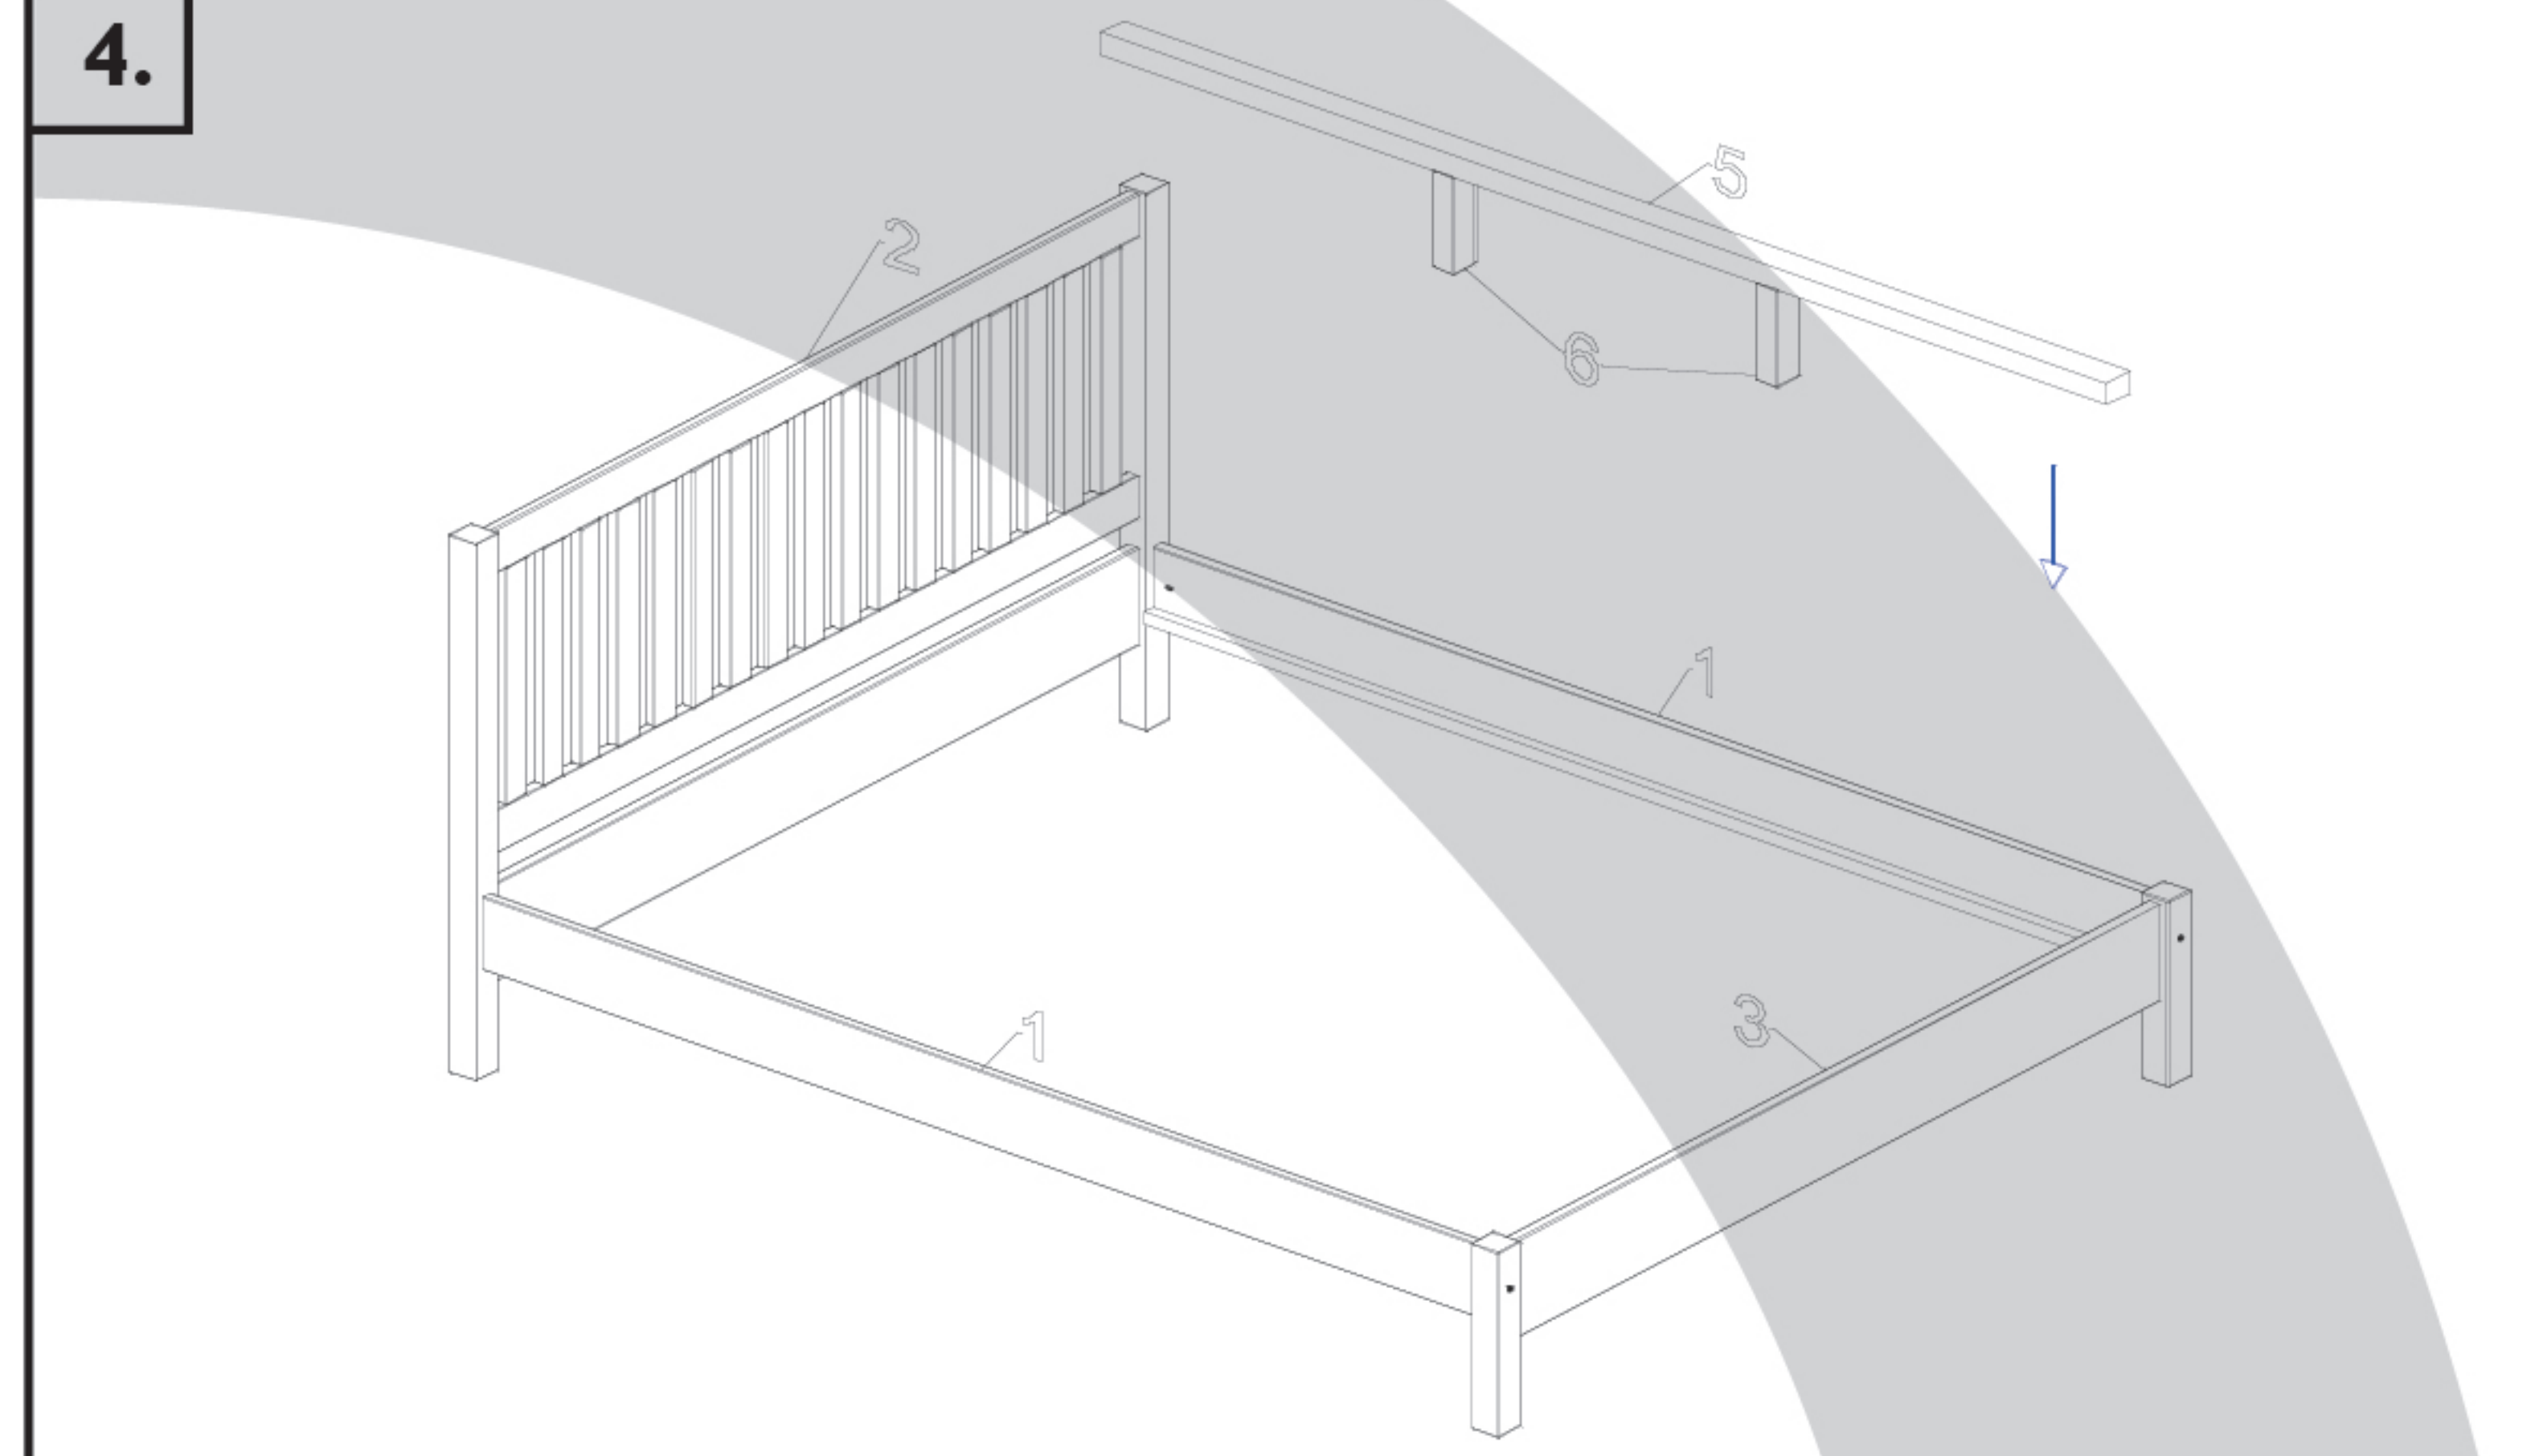

## SZERELÉSI RAJZ

<p>30 min.</p>			
<b>A csomag tartalma:</b>			
<b>(A)</b> Összehúzó csavar 6 x 90 4 x 	<b>(B)</b> Tönkanya 4 x 		
<b>(C)</b> Köldökcsap 10 x 40 8 x 	<b>(D)</b> Facsavar 3,5 x 35 6-12 x 		
<b>(E)</b> Imbuszkulcs 1 x 	<b>(F)</b> Ragasztó (vendéglábakhoz) 1 x 	<b>1.</b> Ágyoldal   968 x 150 x 23 2 x 	<b>2.</b> Fejvég 850 x 980, 850 x 1 280, 850 x 1 480, 850 x 1 680, 850 x 1 880, 850 x 2 080 1 x 
		<b>3.</b> Lábvég 400 x 980, 400 x 1 280, 400 x 1 480, 400 x 1 680, 400 x 1 880, 400 x 2 080 1 x 	<b>4.</b> Gerenda   900 x 55 x 43 1 x 
		<b>5.</b> Ágyborda köteg 2 000 x 600 2 000 x 700 2 000 x 800 2 000 x 900 2 000 x 1 000 1 - 2 x 	<b>6.</b> Vendégláb 220 x 55 x 55 2 x 