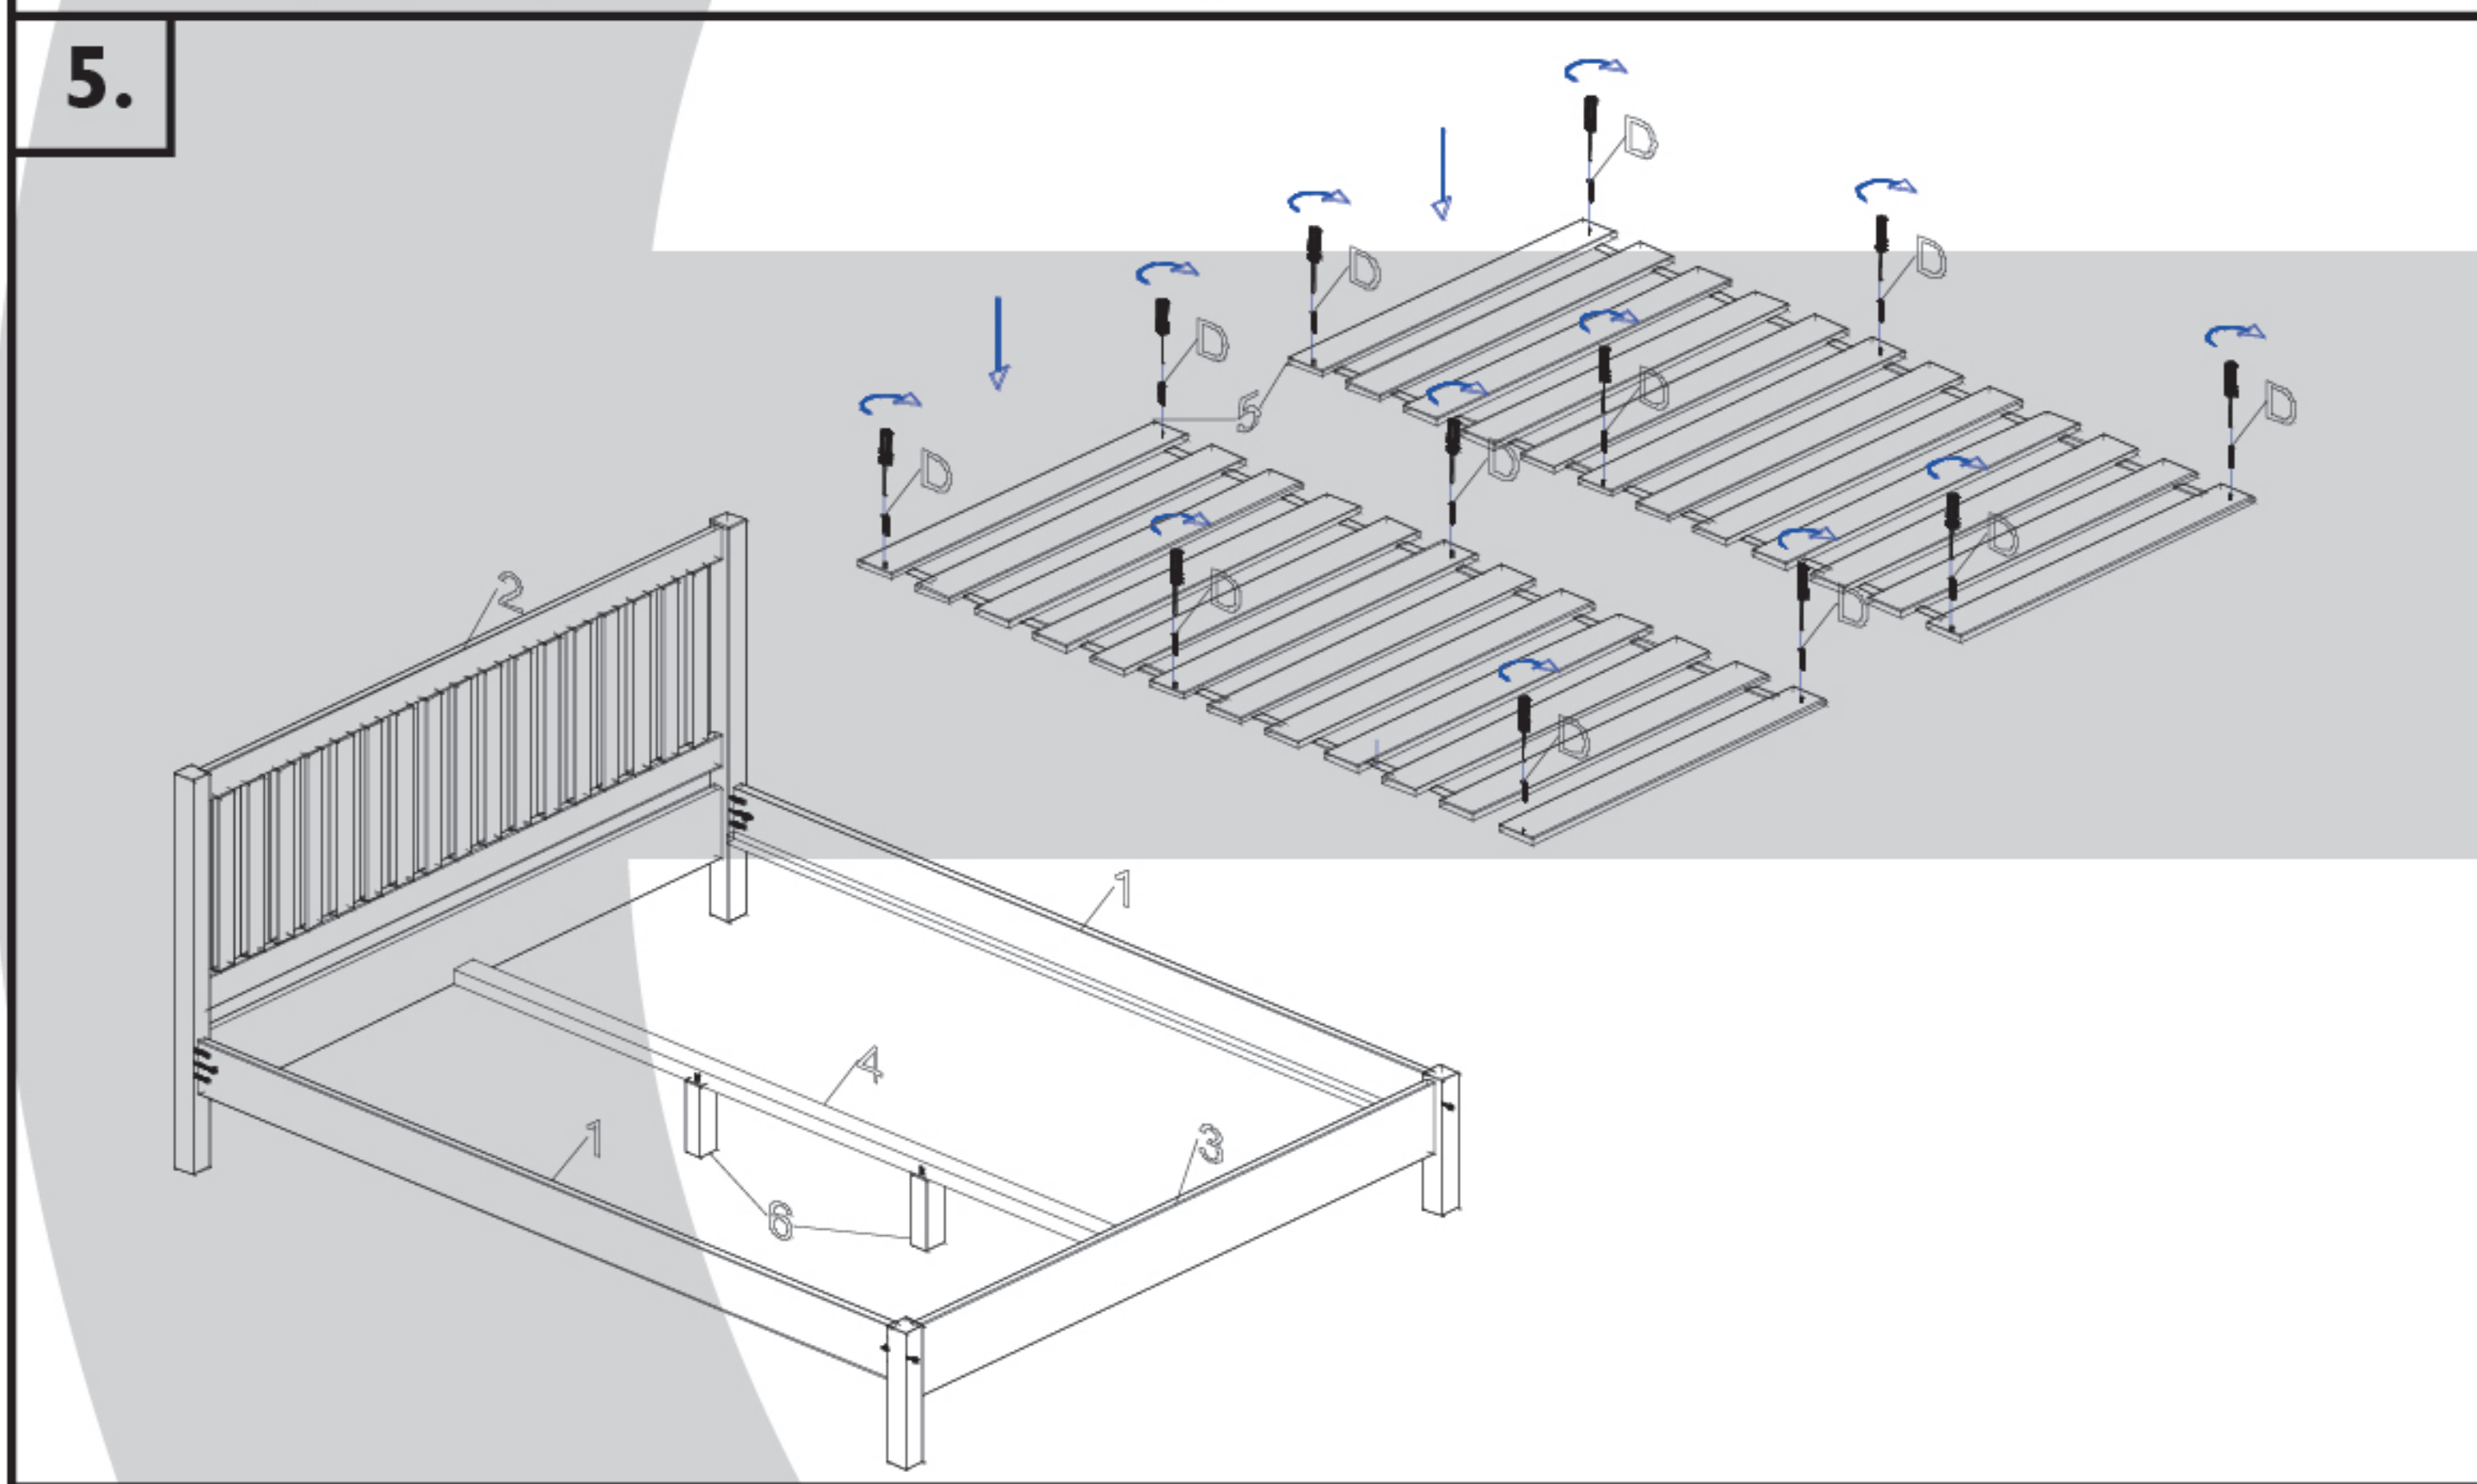

## SZERELÉSI RAJZ

<p>30 min.</p>			
<b>A csomag tartalma:</b>			
<b>(A)</b> Összehúzó csavar 6 x 90 4 x 	<b>(B)</b> Tönkanya 4 x 		
<b>(C)</b> Köldökcsap 10 x 40 8 x 	<b>(D)</b> Facsavar 3,5 x 35 6-12 x 		
<b>(E)</b> Imbuszkulcs 1 x 	<b>(F)</b> Ragasztó (vendéglábakhoz) 1 x 	<b>1.</b> Ágyoldal   968 x 150 x 23 2 x 	<b>2.</b> Fejvég 850 x 980, 850 x 1 280, 850 x 1 480, 850 x 1 680, 850 x 1 880, 850 x 2 080 1 x 
		<b>3.</b> Lábvég 400 x 980, 400 x 1 280, 400 x 1 480, 400 x 1 680, 400 x 1 880, 400 x 2 080 1 x 	<b>4.</b> Gerenda   900 x 55 x 43 1 x 
		<b>5.</b> Ágyborda köteg 2 000 x 600 2 000 x 700 2 000 x 800 2 000 x 900 2 000 x 1 000 1 - 2 x 	<b>6.</b> Vendégláb 220 x 55 x 55 2 x 

Javasoljuk, hogy a vendéglábat ragasszák be a gerendába!

etsberger