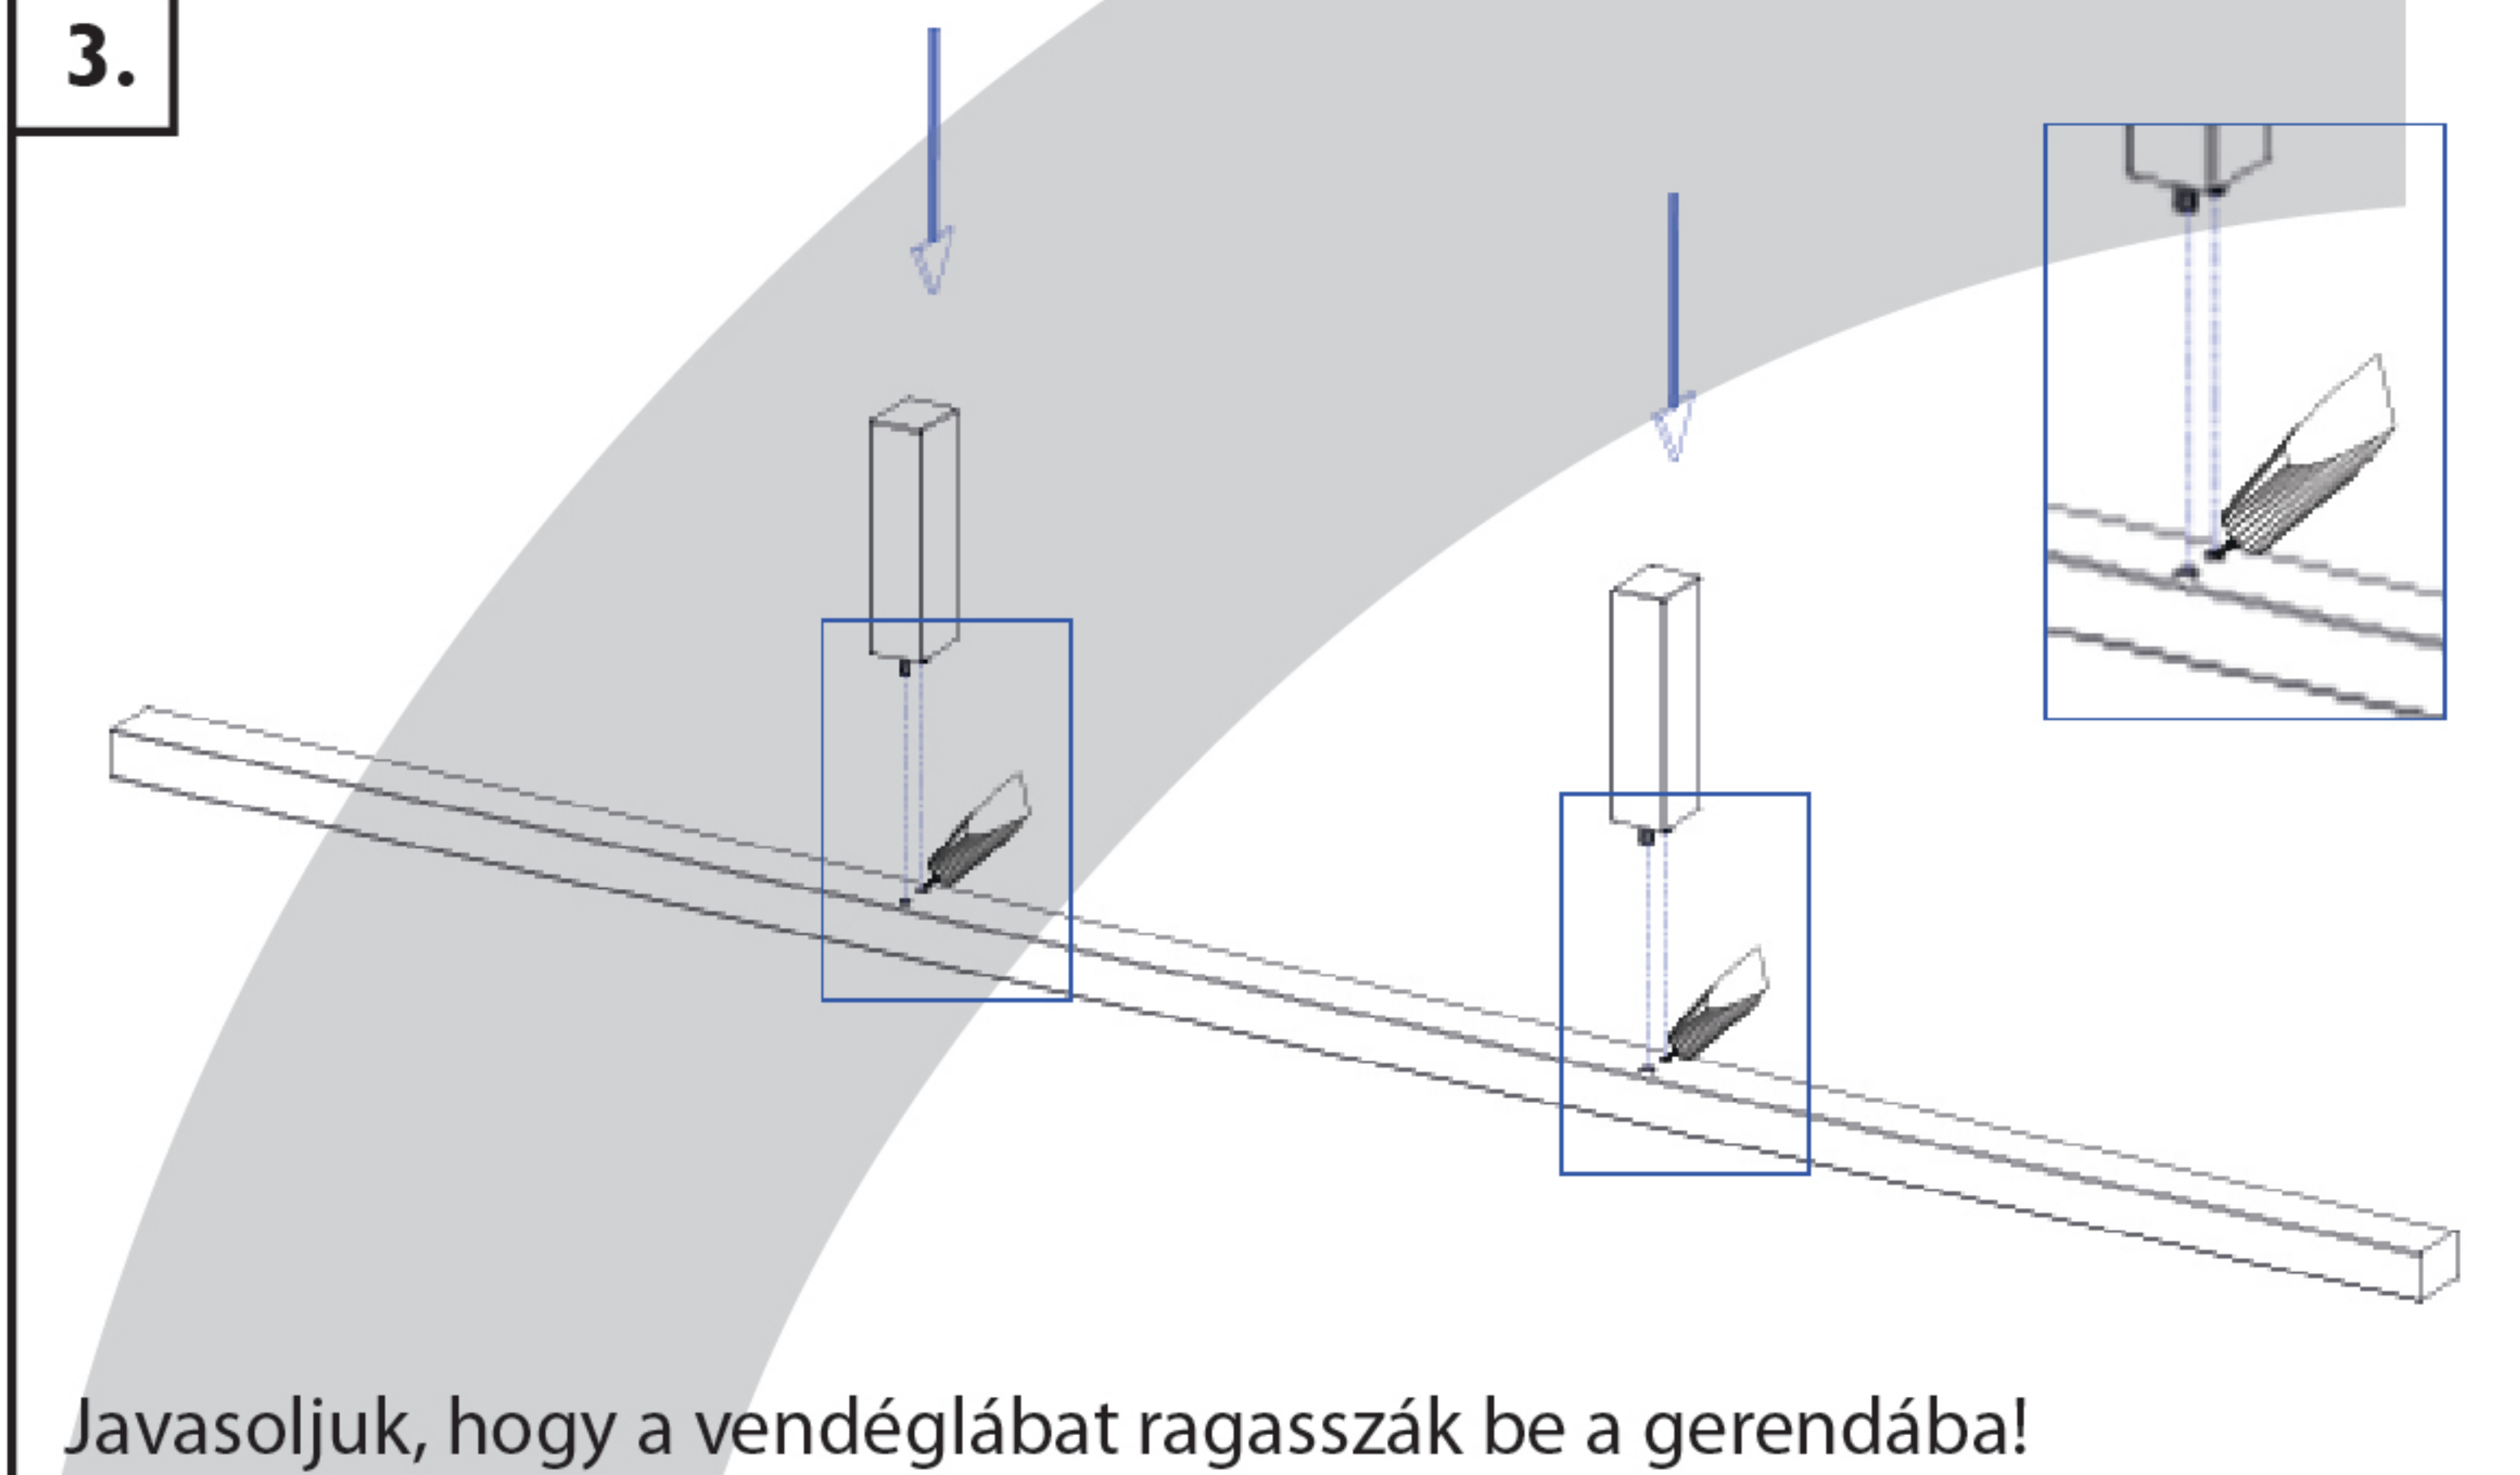

## SZERELÉSI RAJZ

<p>30 min.</p>			
<b>A csomag tartalma:</b>			
<b>(A)</b> Összehúzó csavar 6 x 90 4 x 	<b>(B)</b> Tönkanya 4 x 		
<b>(C)</b> Köldökcsap 10 x 40 8 x 	<b>(D)</b> Facsavar 3,5 x 35 6-12 x 		
<b>(E)</b> Imbuszkulcs 1 x 	<b>(F)</b> Ragasztó (vendéglábakhoz) 1 x 	<b>1.</b> Ágyoldal   968 x 150 x 23 2 x 	<b>2.</b> Fejvég 850 x 980, 850 x 1 280, 850 x 1 480, 850 x 1 680, 850 x 1 880, 850 x 2 080 1 x 
		<b>3.</b> Lábvég 400 x 980, 400 x 1 280, 400 x 1 480, 400 x 1 680, 400 x 1 880, 400 x 2 080 1 x 	<b>4.</b> Gerenda   900 x 55 x 43 1 x 
		<b>5.</b> Ágyborda köteg 2 000 x 600 2 000 x 700 2 000 x 800 2 000 x 900 2 000 x 1 000 1 - 2 x 	<b>6.</b> Vendégláb 220 x 55 x 55 2 x 