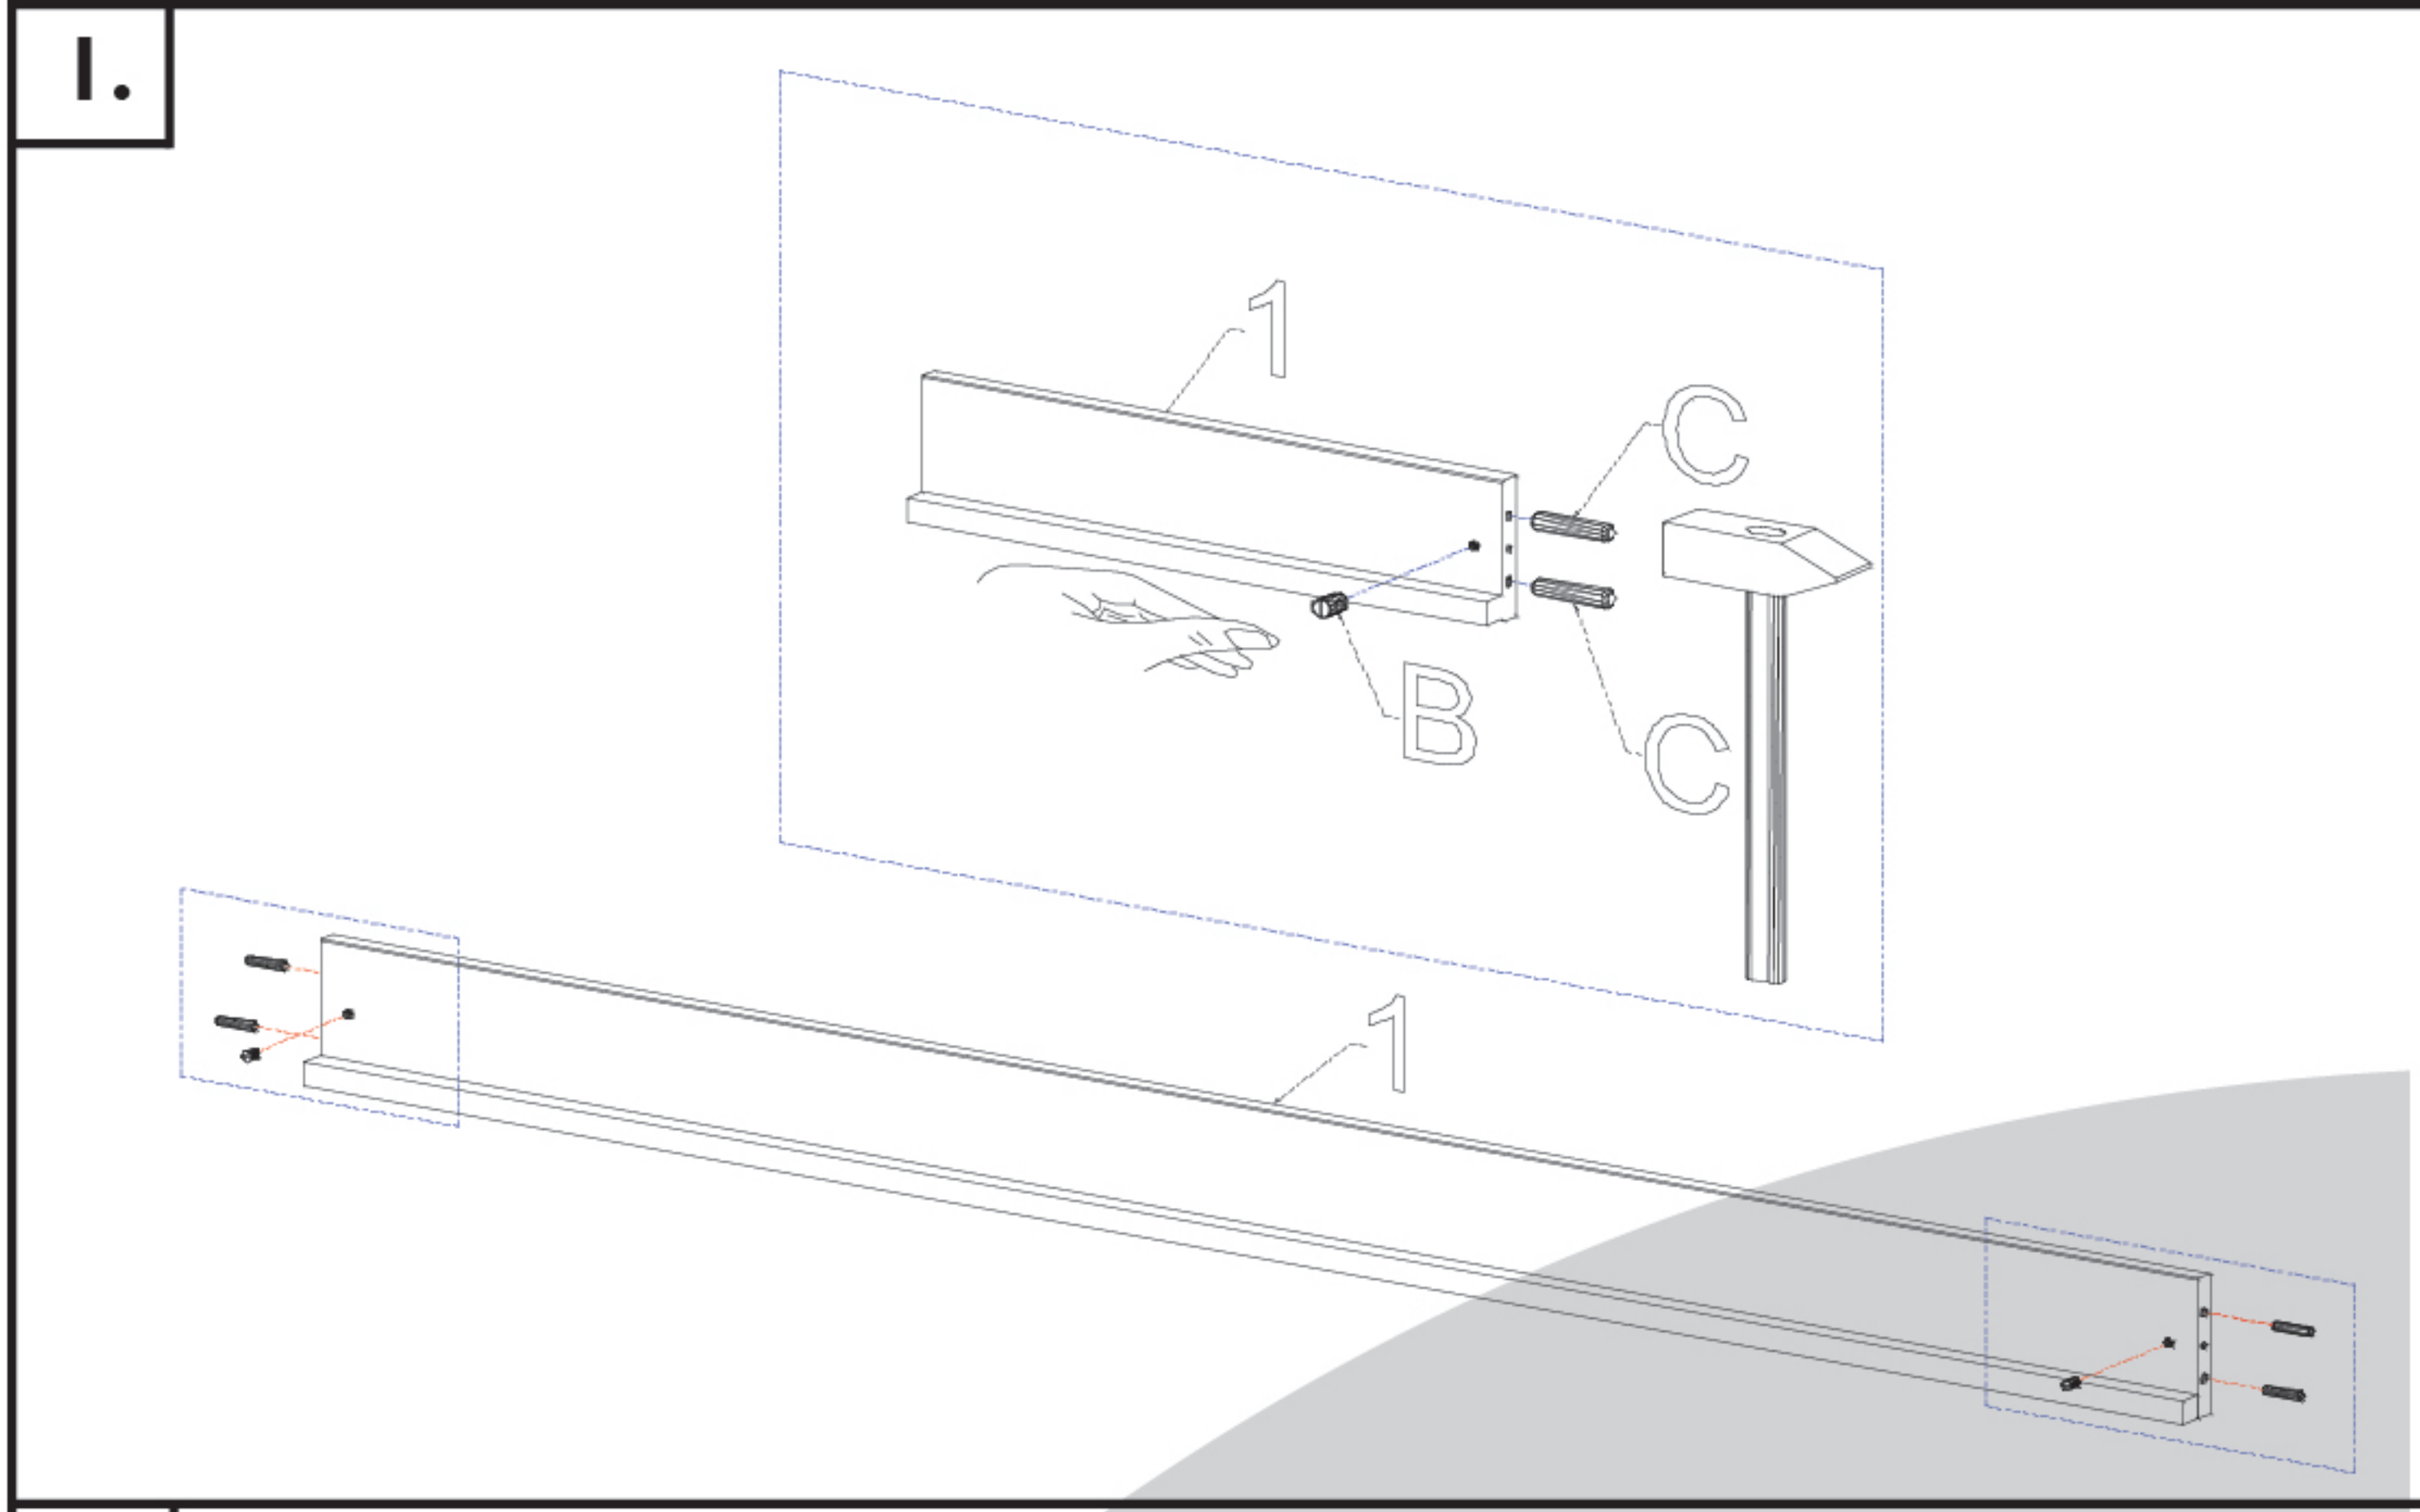

## SZERELÉSI RAJZ

<p>30 min.</p>			
<b>A csomag tartalma:</b>			
<b>(A)</b> Összehúzó csavar 6 x 90 4 x 	<b>(B)</b> Tönkanya 4 x 		
<b>(C)</b> Köldökcsap 10 x 40 8 x 	<b>(D)</b> Facsavar 3,5 x 35 6-12 x 		
<b>(E)</b> Imbuszkulcs 1 x 	<b>(F)</b> Ragasztó (vendéglábakhoz) 1 x 	<b>1.</b> Ágyoldal   968 x 150 x 23 2 x 	<b>2.</b> Fejvég 850 x 980, 850 x 1 280, 850 x 1 480, 850 x 1 680, 850 x 1 880, 850 x 2 080 1 x 
		<b>3.</b> Lábvég 400 x 980, 400 x 1 280, 400 x 1 480, 400 x 1 680, 400 x 1 880, 400 x 2 080 1 x 	<b>4.</b> Gerenda   900 x 55 x 43 1 x 
		<b>5.</b> Ágyborda köteg 2 000 x 600 2 000 x 700 2 000 x 800 2 000 x 900 2 000 x 1 000 1 - 2 x 	<b>6.</b> Vendégláb 220 x 55 x 55 2 x 