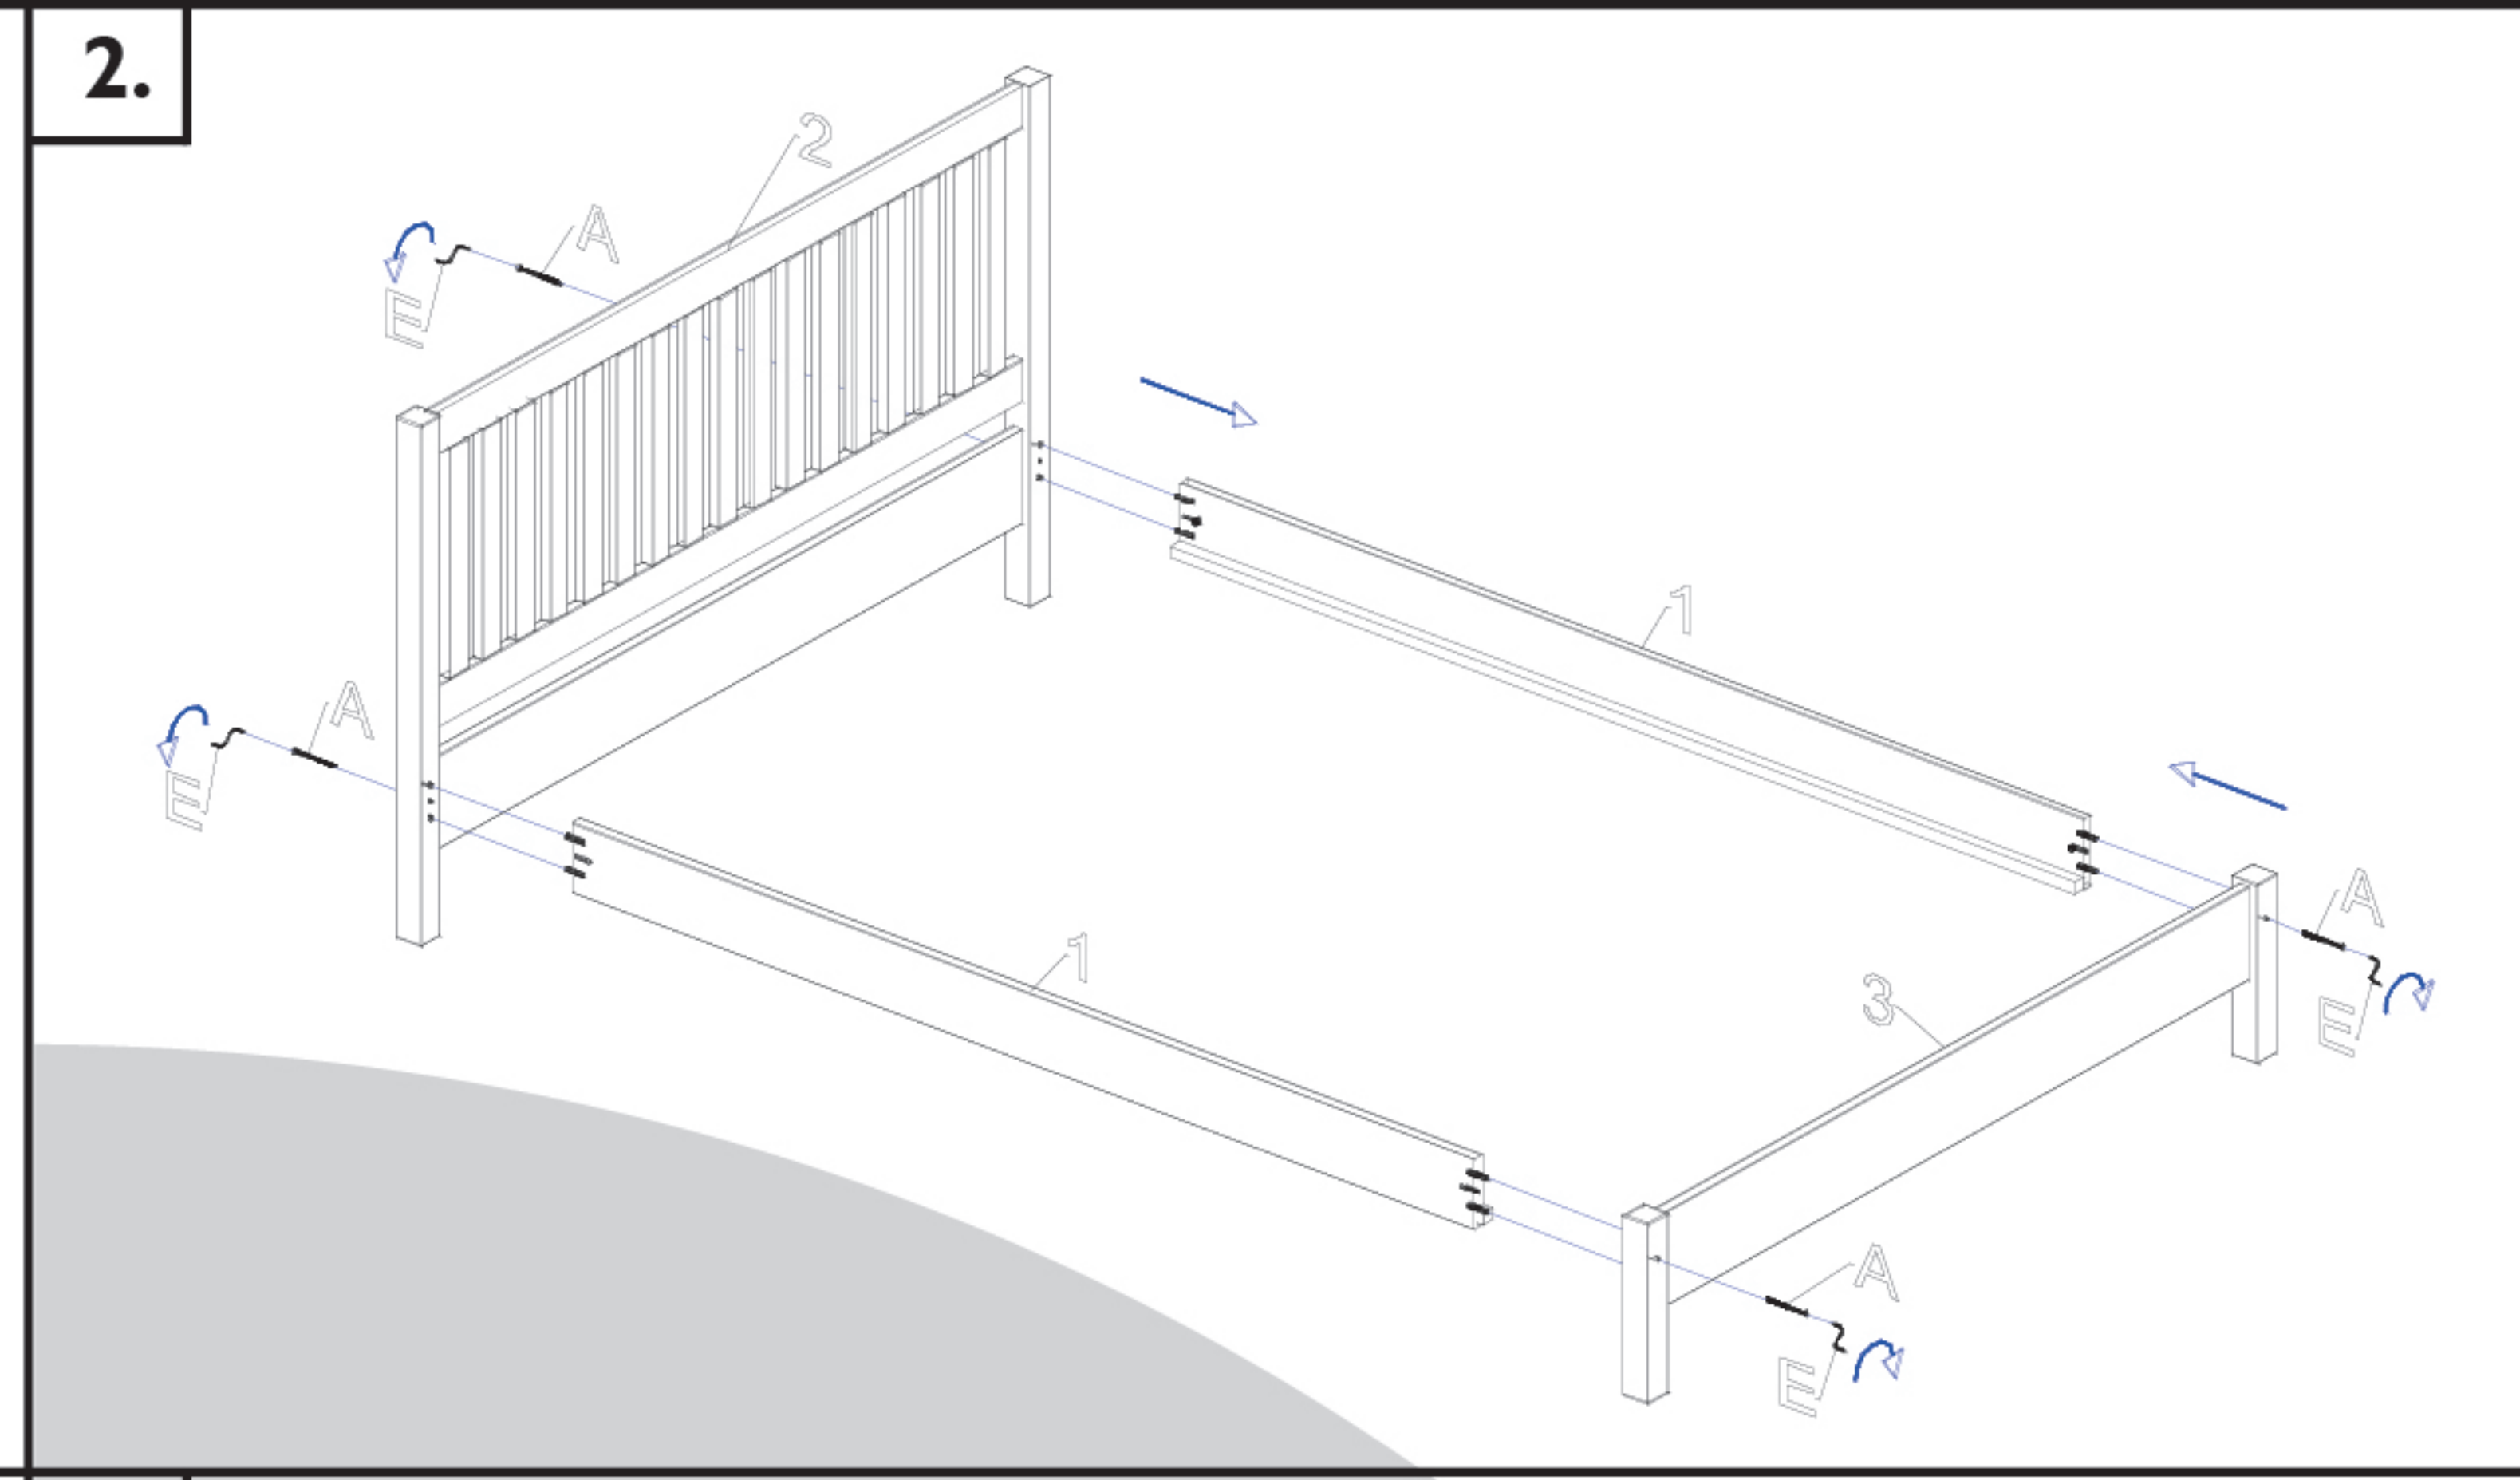

## SZERELÉSI RAJZ

<p>30 min.</p>			
<b>A csomag tartalma:</b>			
<b>(A)</b> Összehúzó csavar 6 x 90 4 x 	<b>(B)</b> Tönkanya 4 x 		
<b>(C)</b> Köldökcsap 10 x 40 8 x 	<b>(D)</b> Facsavar 3,5 x 35 6-12 x 		
<b>(E)</b> Imbuszkulcs 1 x 	<b>(F)</b> Ragasztó (vendéglábakhoz) 1 x 	<b>1.</b> Ágyoldal   968 x 150 x 23 2 x 	<b>2.</b> Fejvég 850 x 980, 850 x 1 280, 850 x 1 480, 850 x 1 680, 850 x 1 880, 850 x 2 080 1 x 
		<b>3.</b> Lábvég 400 x 980, 400 x 1 280, 400 x 1 480, 400 x 1 680, 400 x 1 880, 400 x 2 080 1 x 	<b>4.</b> Gerenda   900 x 55 x 43 1 x 
		<b>5.</b> Ágyborda köteg 2 000 x 600 2 000 x 700 2 000 x 800 2 000 x 900 2 000 x 1 000 1 - 2 x 	<b>6.</b> Vendégláb 220 x 55 x 55 2 x 

Javasoljuk, hogy a vendéglábat ragasszák be a gerendába!

etsberger