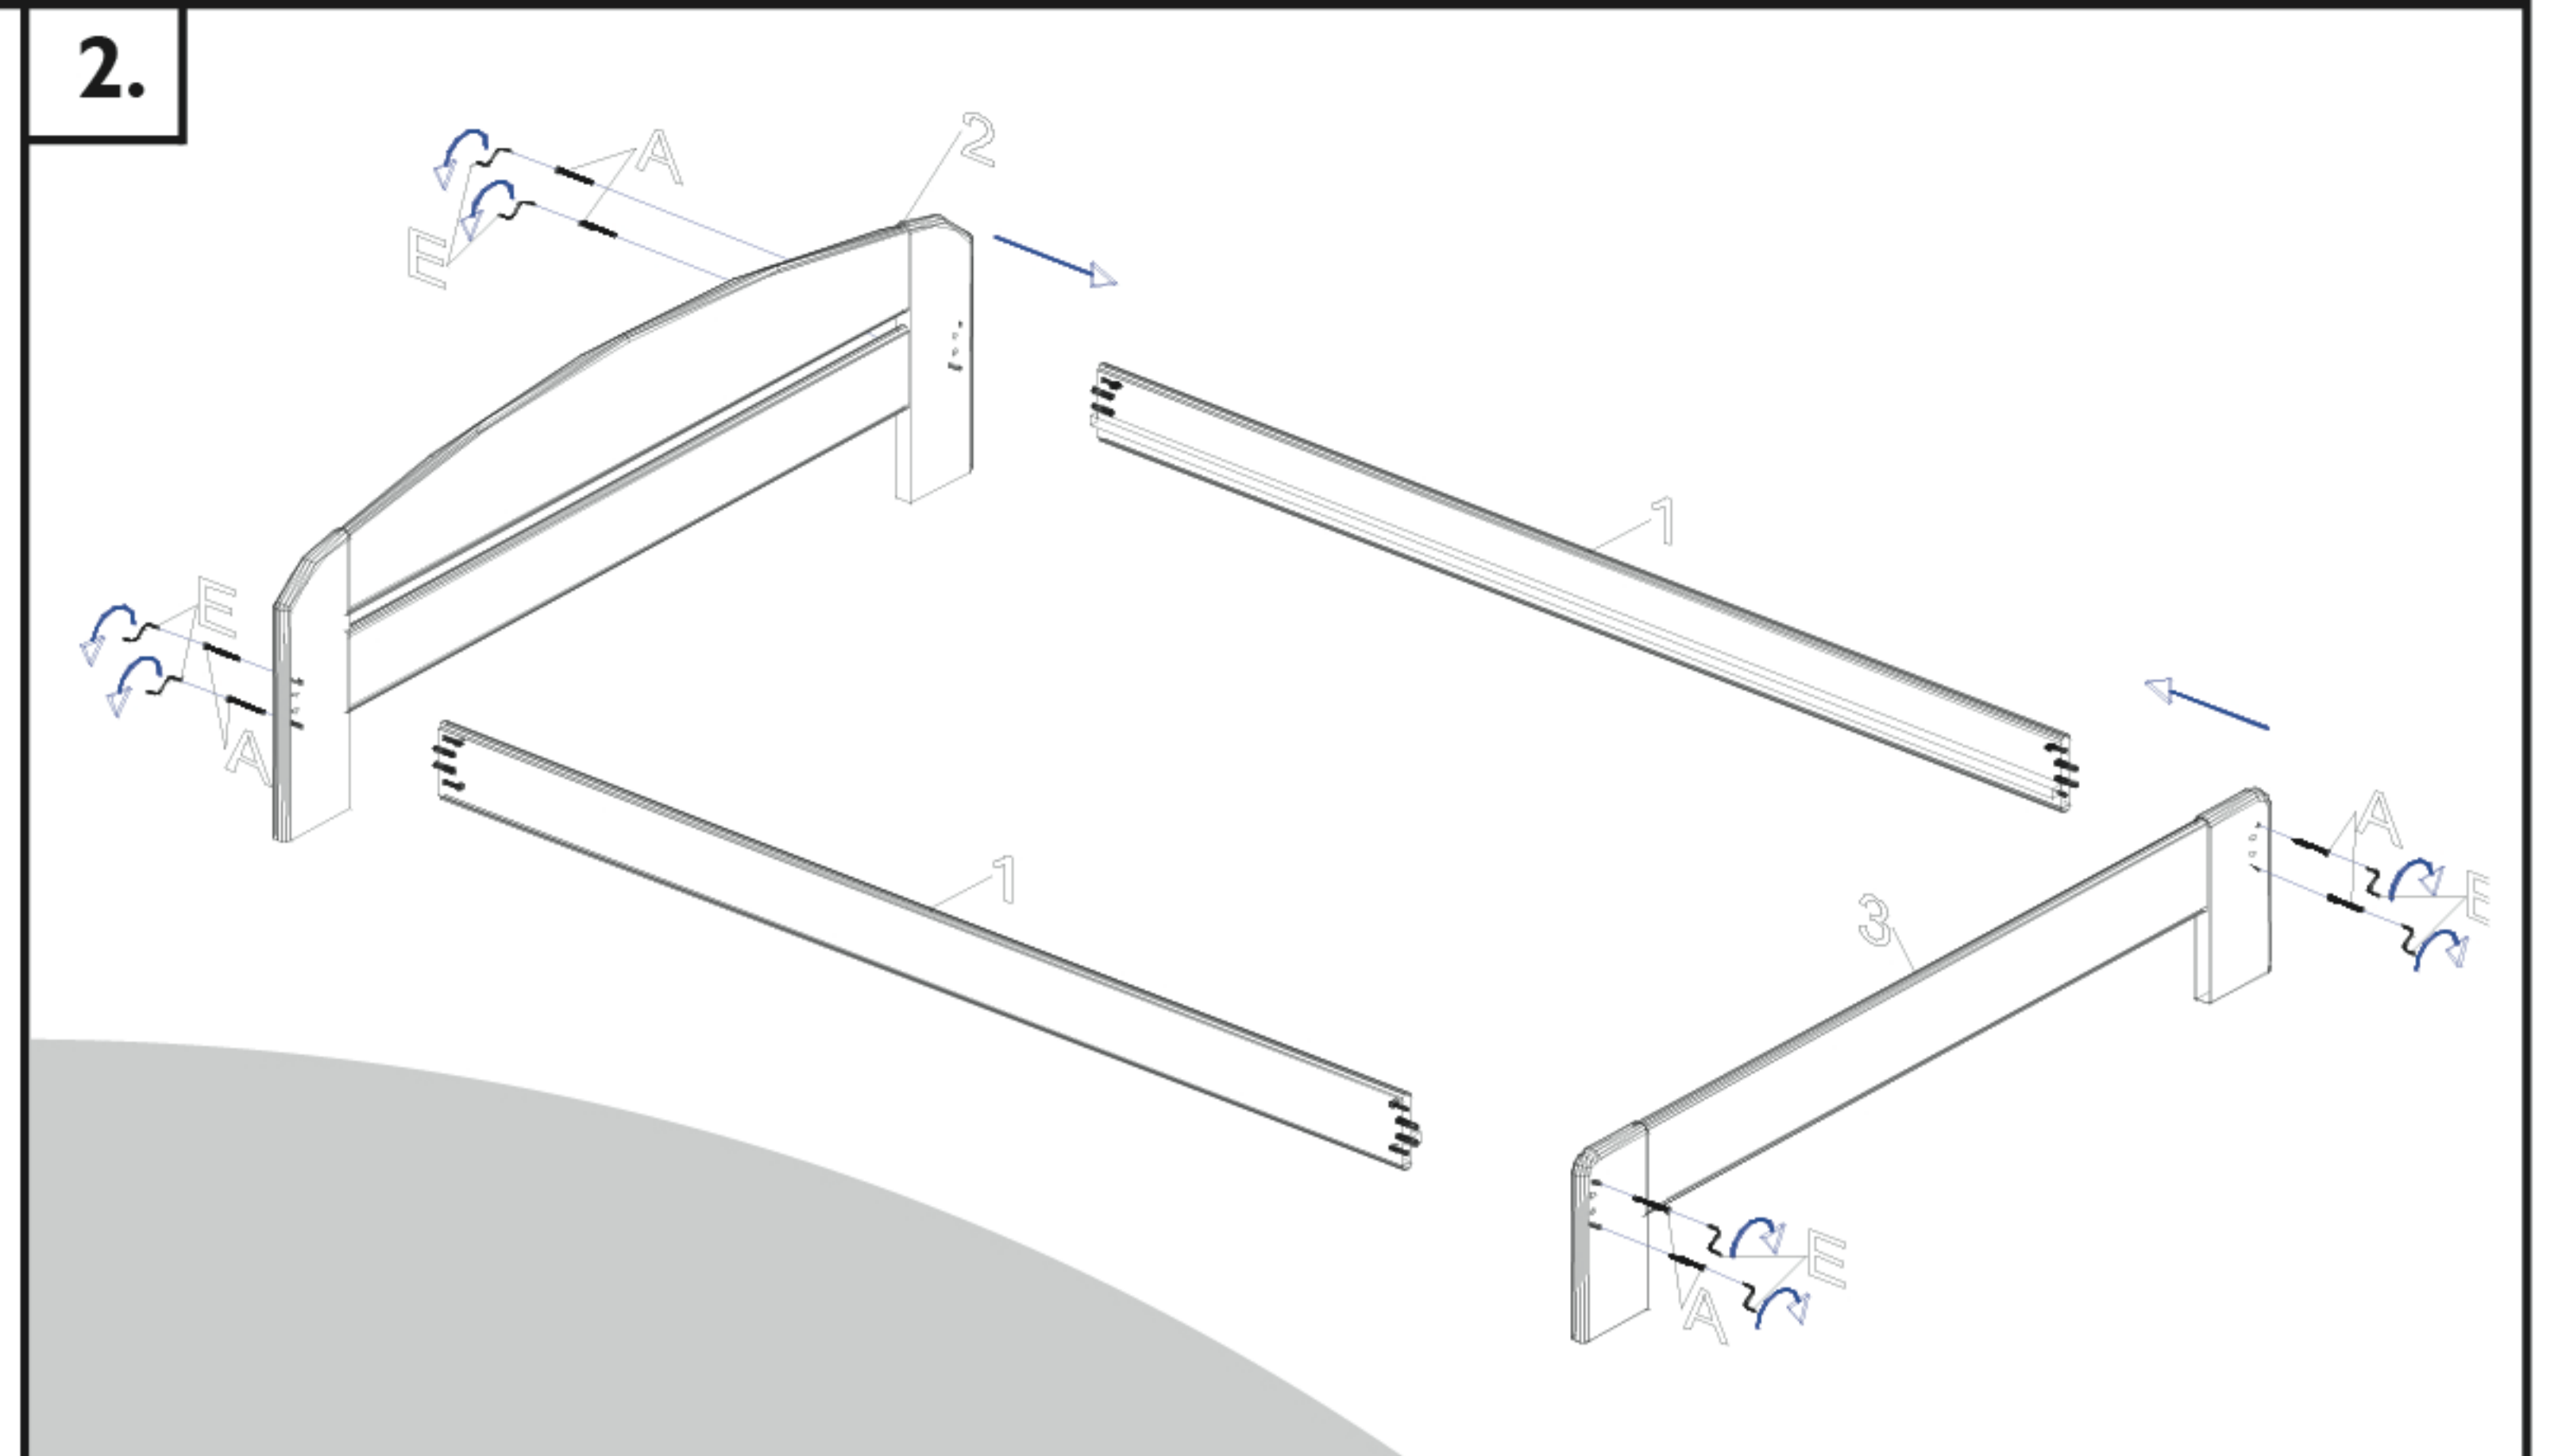

SZERELÉSI RAJZ

<p>30 min.</p>			
A csomag tartalma:			
(A) Összehúzó csavar 6 x 70 8 x	(B) Köldökcsap 10 x 40 8 x		
(C) Tönkanya 8 x	(D) Facsavar 3,5 x 35 6 - 12 x		
(E) Imbuszkulcs 1 x	(F) Ragasztó (vendéglábakhoz) 1 x	1. Ágyoldal 2 000 x 167 2 x	2. Fejvég 660 x 1 002, 660 x 1 302, 660 x 1 502, 660 x 1 702, 660 x 1 902, 660 x 2 202 1 x
		3. Lábvég 400 x 1 002, 400 x 1 302, 400 x 1 502, 400 x 1 702, 400 x 1 902, 400 x 2 202 1 x	4. Gerenda 1 900 x 55 x 43 1 x
		5. Ágyborda köteg 2 000 x 600 2 000 x 700 2 000 x 800 2 000 x 900 2 000 x 1 000 1 - 2 x	6. Vendégláb 220 x 55 x 55 2 x