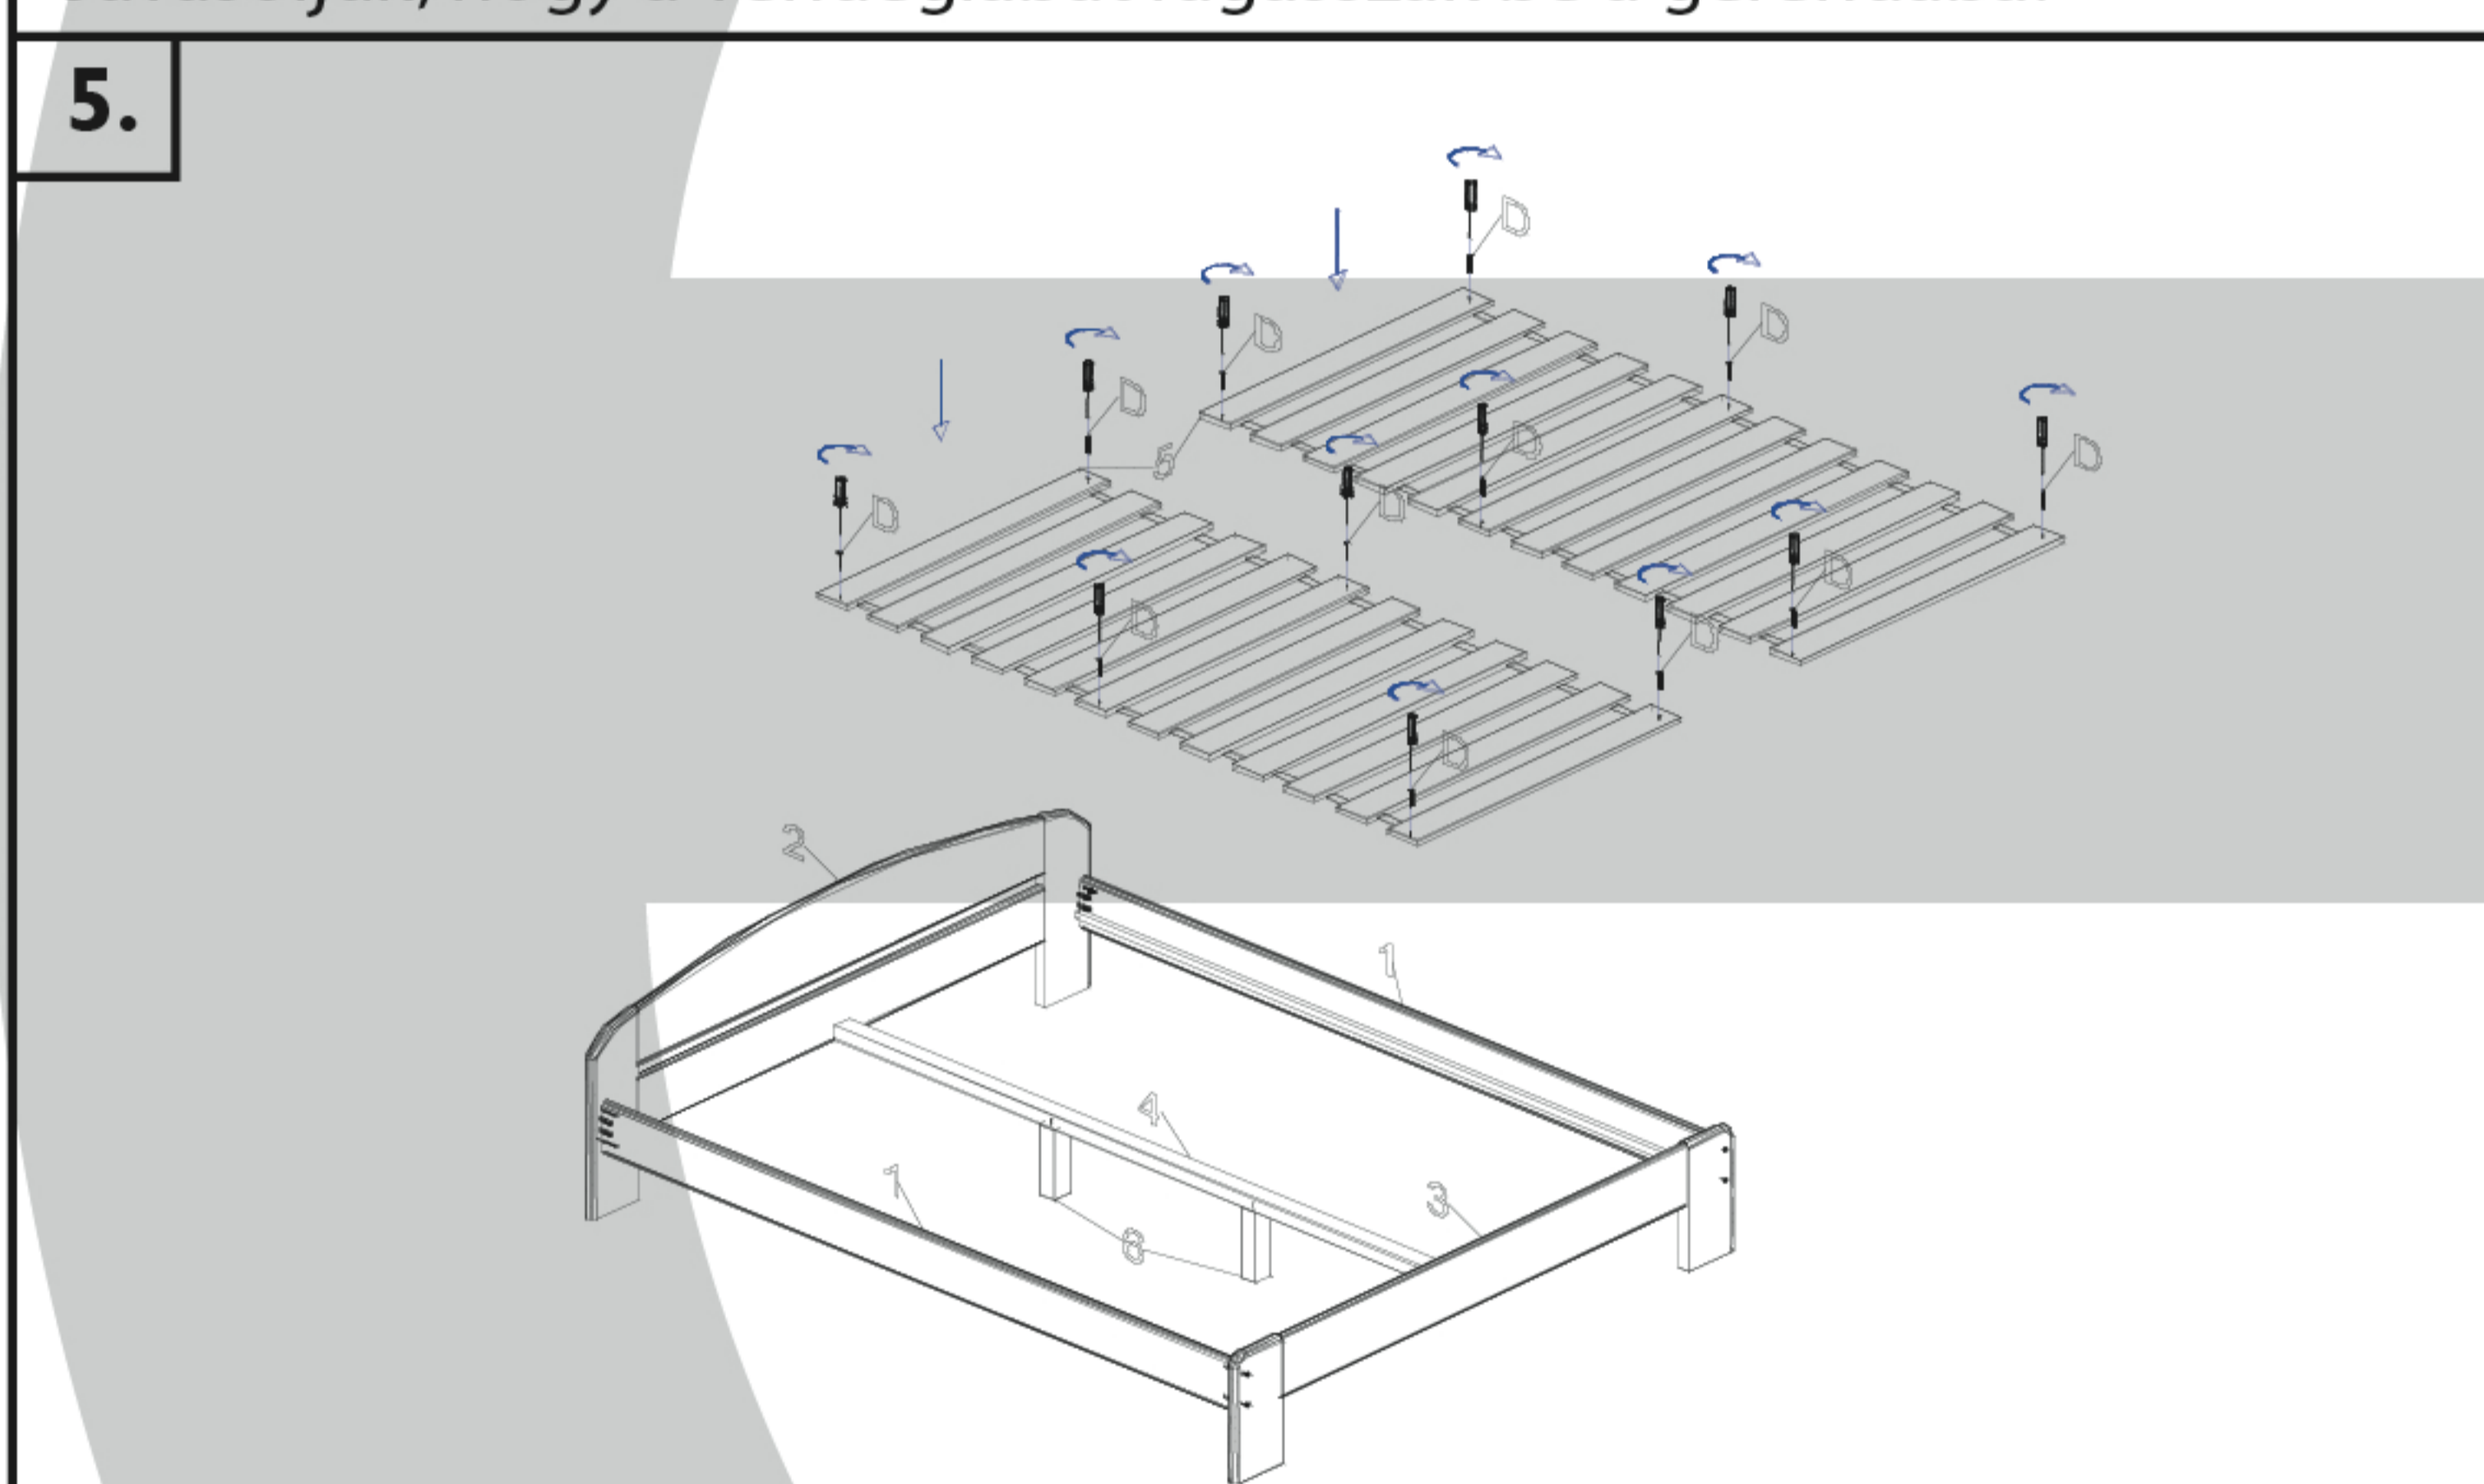

SZERELÉSI RAJZ

<p>30 min.</p>			
A csomag tartalma:			
(A) Összehúzó csavar 6 x 70 8 x	(B) Köldökcsap 10 x 40 8 x		
(C) Tönkanya 8 x	(D) Facsavar 3,5 x 35 6 - 12 x		
(E) Imbuszkulcs 1 x	(F) Ragasztó (vendéglábakhoz) 1 x	1. Ágyoldal 2 000 x 167 2 x	2. Fejvég 660 x 1 002, 660 x 1 302, 660 x 1 502, 660 x 1 702, 660 x 1 902, 660 x 2 202 1 x
		3. Lábvég 400 x 1 002, 400 x 1 302, 400 x 1 502, 400 x 1 702, 400 x 1 902, 400 x 2 202 1 x	4. Gerenda 1 900 x 55 x 43 1 x
		5. Ágyborda köteg 2 000 x 600 2 000 x 700 2 000 x 800 2 000 x 900 2 000 x 1 000 1 - 2 x	6. Vendégláb 220 x 55 x 55 2 x

Javasoljuk, hogy a vendéglábat ragasszák be a gerendába!

etsberger