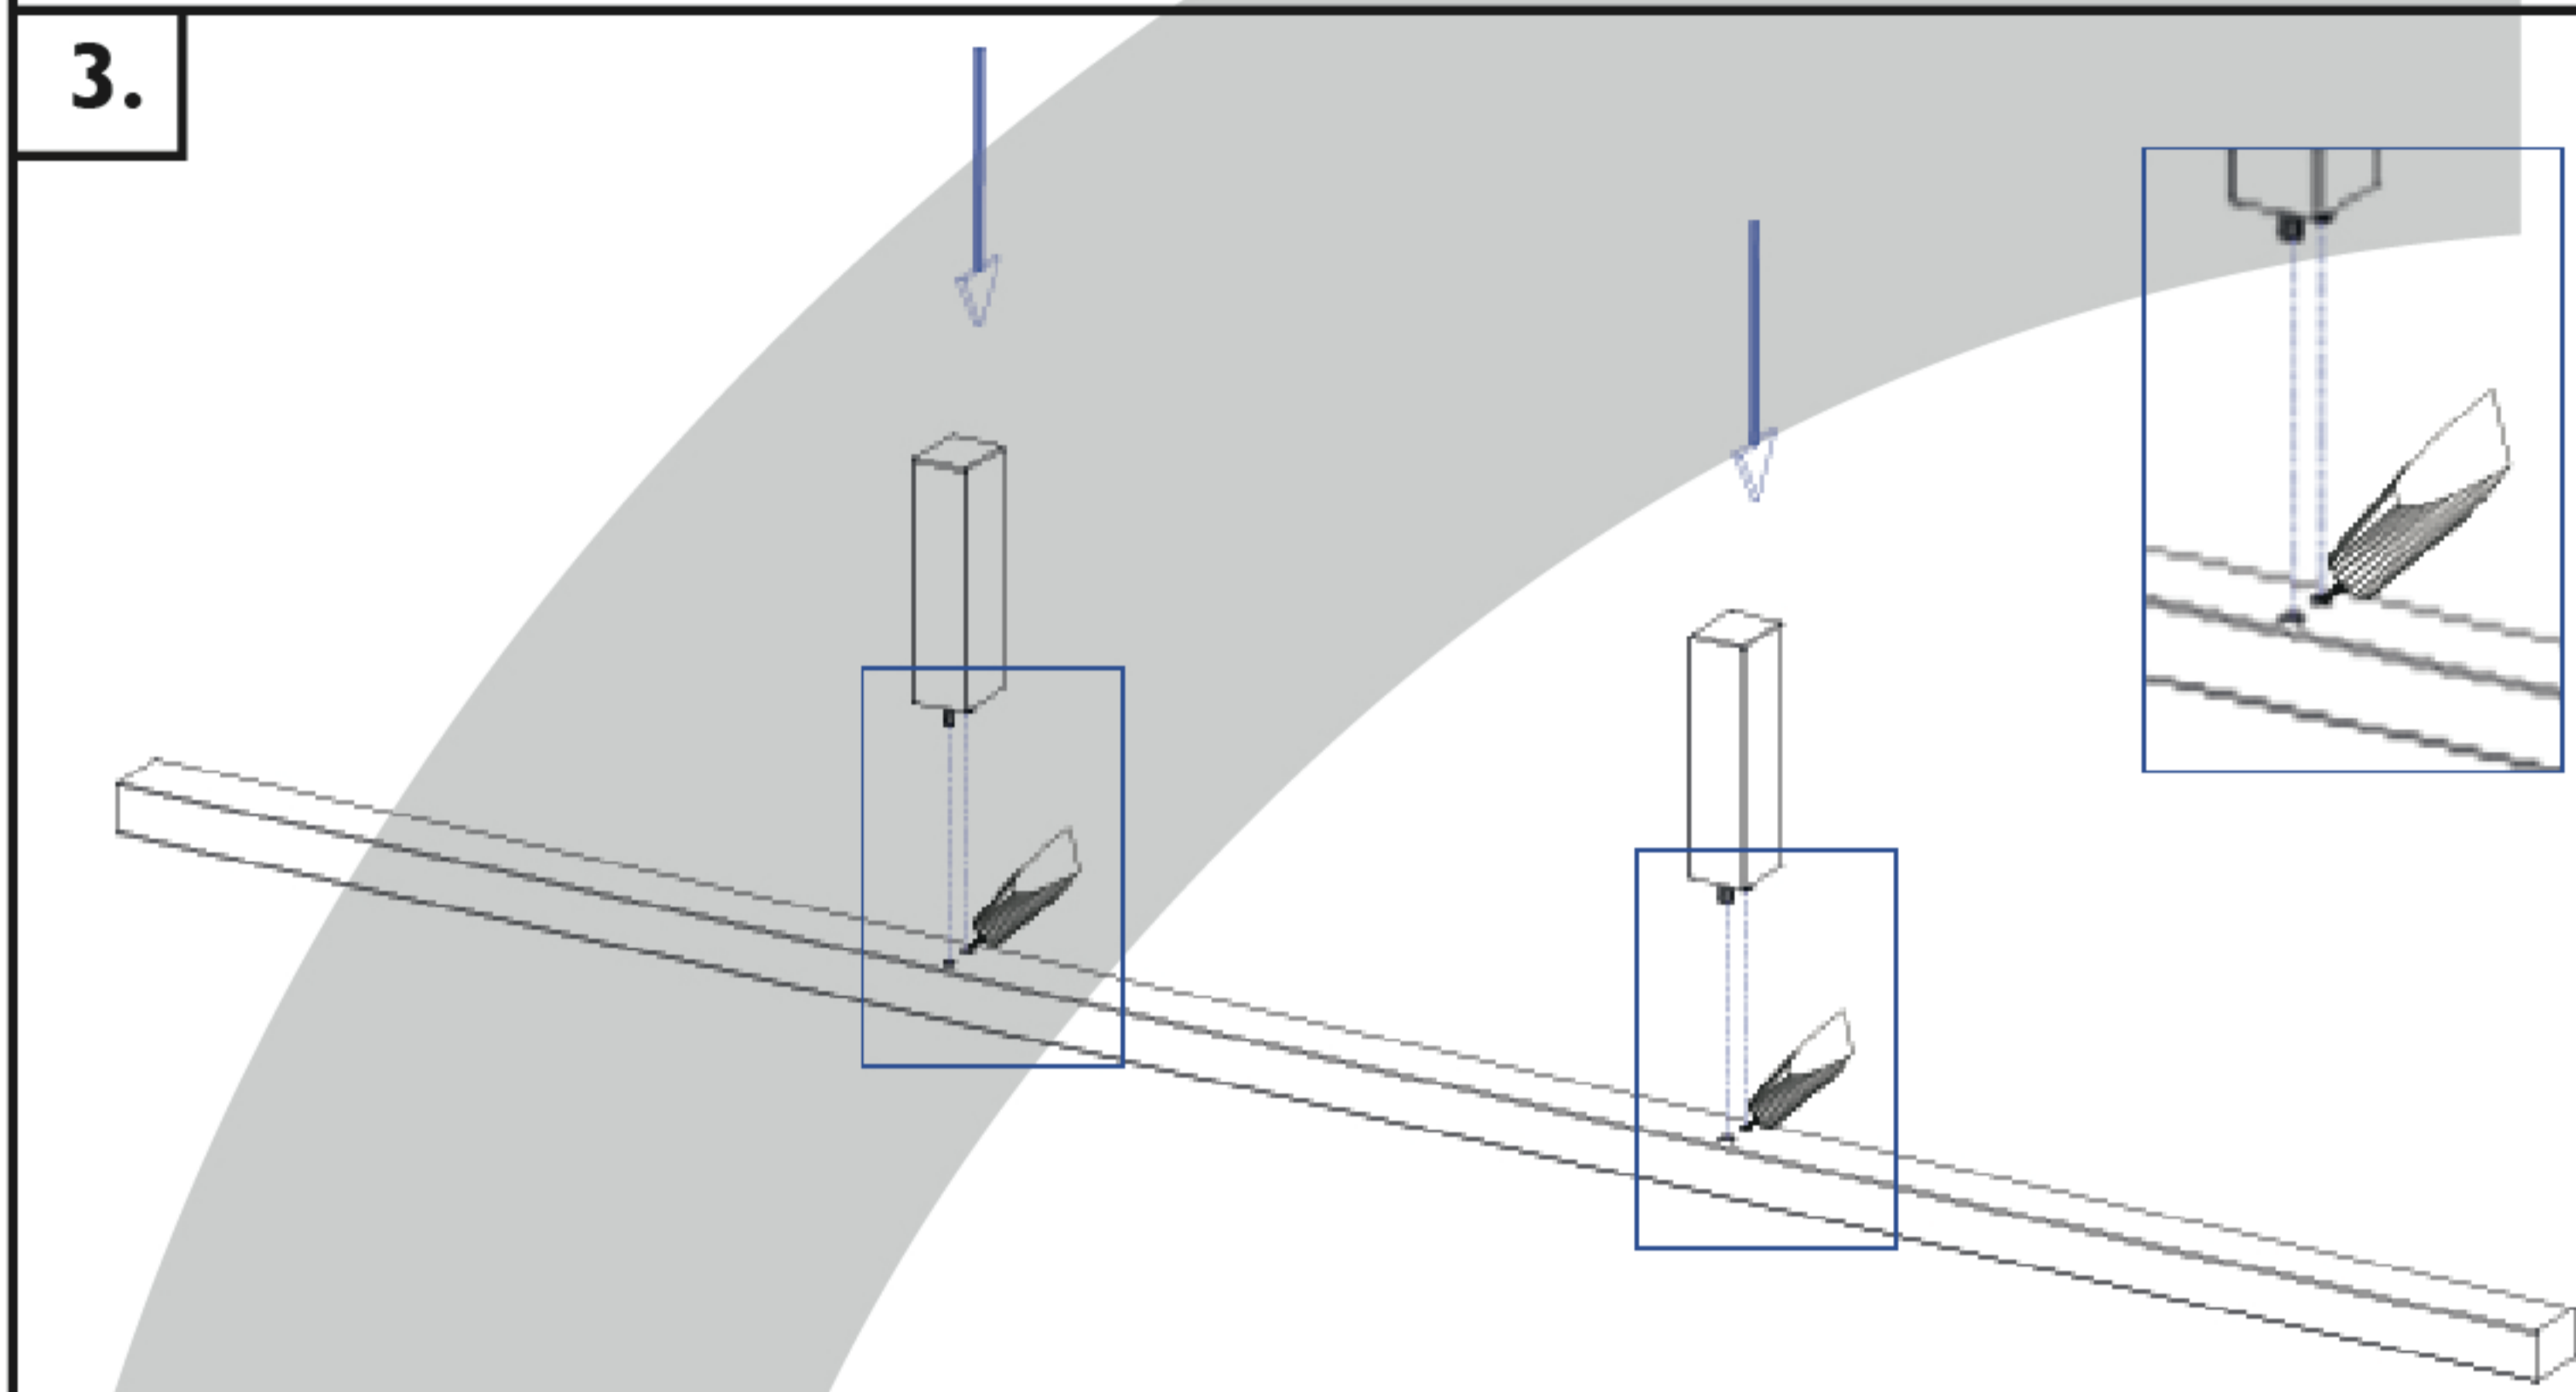

SZERELÉSI RAJZ

<p>30 min.</p>			
A csomag tartalma:			
(A) Összehúzó csavar 6 x 70 8 x	(B) Köldökcsap 10 x 40 8 x		
(C) Tönkanya 8 x	(D) Facsavar 3,5 x 35 6 - 12 x		
(E) Imbuszkulcs 1 x	(F) Ragasztó (vendéglábakhoz) 1 x	1. Ágyoldal 2 000 x 167 2 x	2. Fejvég 660 x 1 002, 660 x 1 302, 660 x 1 502, 660 x 1 702, 660 x 1 902, 660 x 2 202 1 x
		3. Lábvég 400 x 1 002, 400 x 1 302, 400 x 1 502, 400 x 1 702, 400 x 1 902, 400 x 2 202 1 x	4. Gerenda 1 900 x 55 x 43 1 x
		5. Ágyborda köteg 2 000 x 600 2 000 x 700 2 000 x 800 2 000 x 900 2 000 x 1 000 1 - 2 x	6. Vendégláb 220 x 55 x 55 2 x