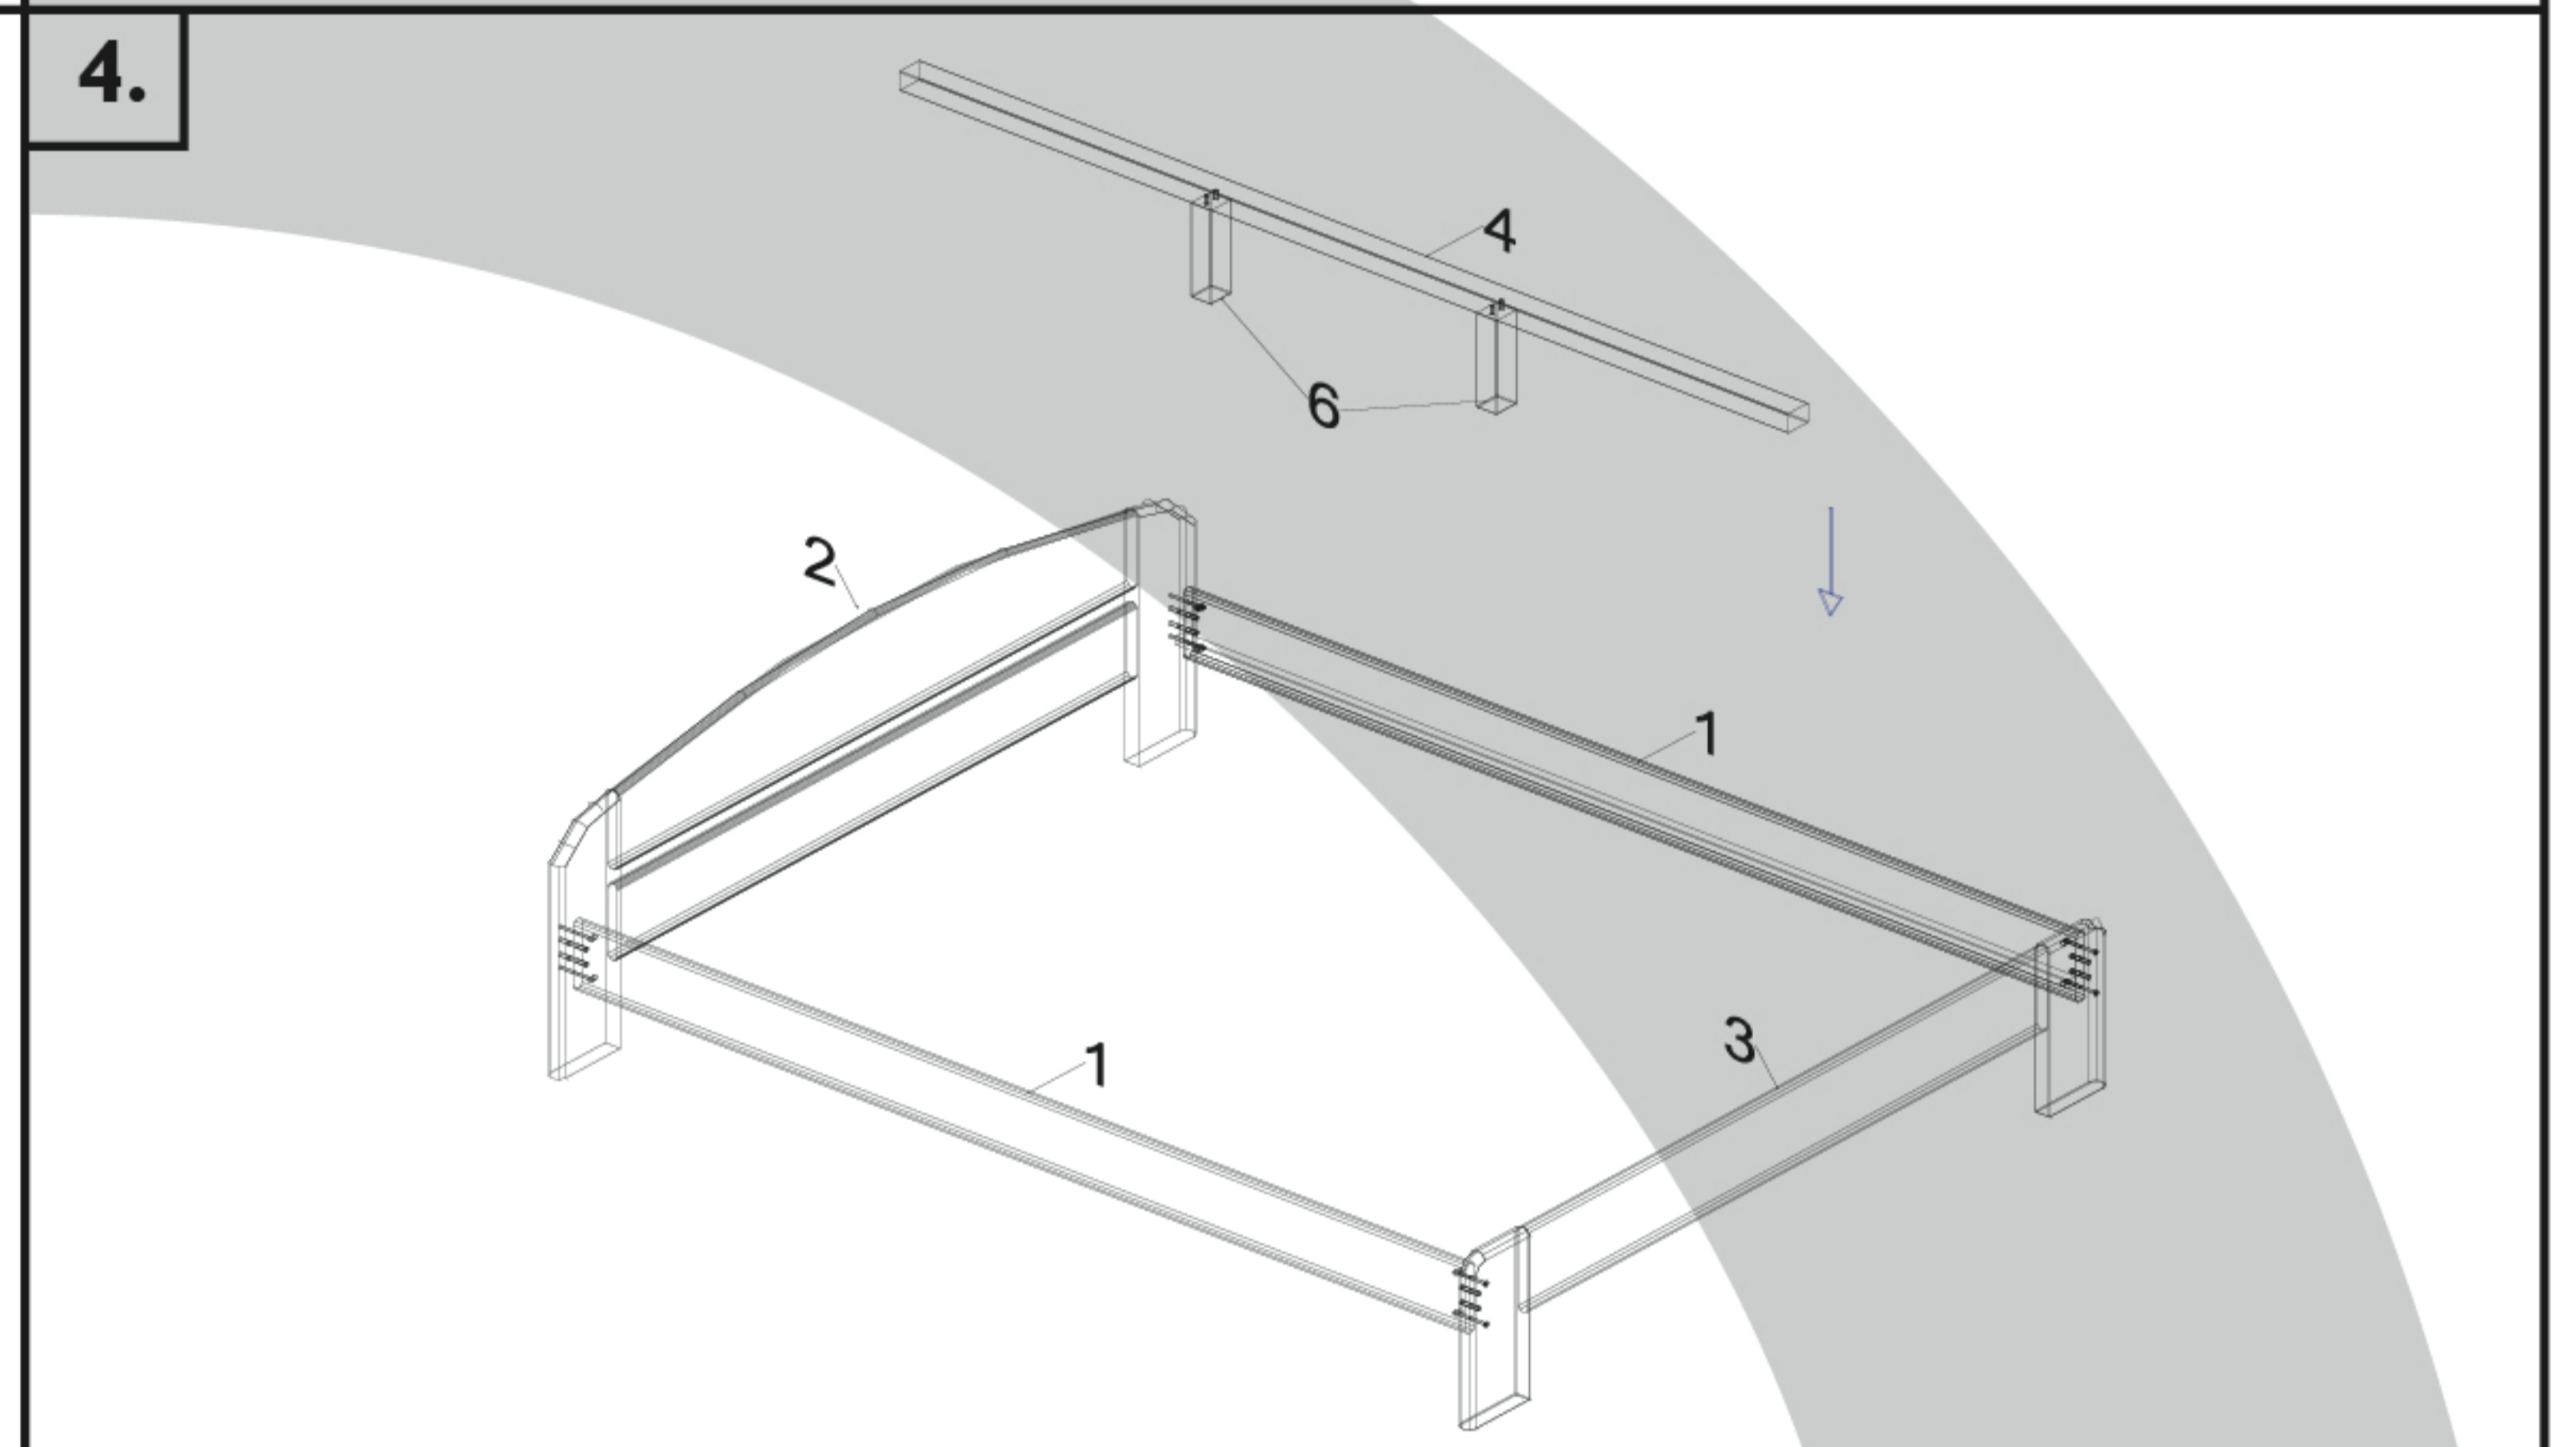

Javasoljuk, hogy a vendéglábat ragasszák be a gerendába!

etsberger