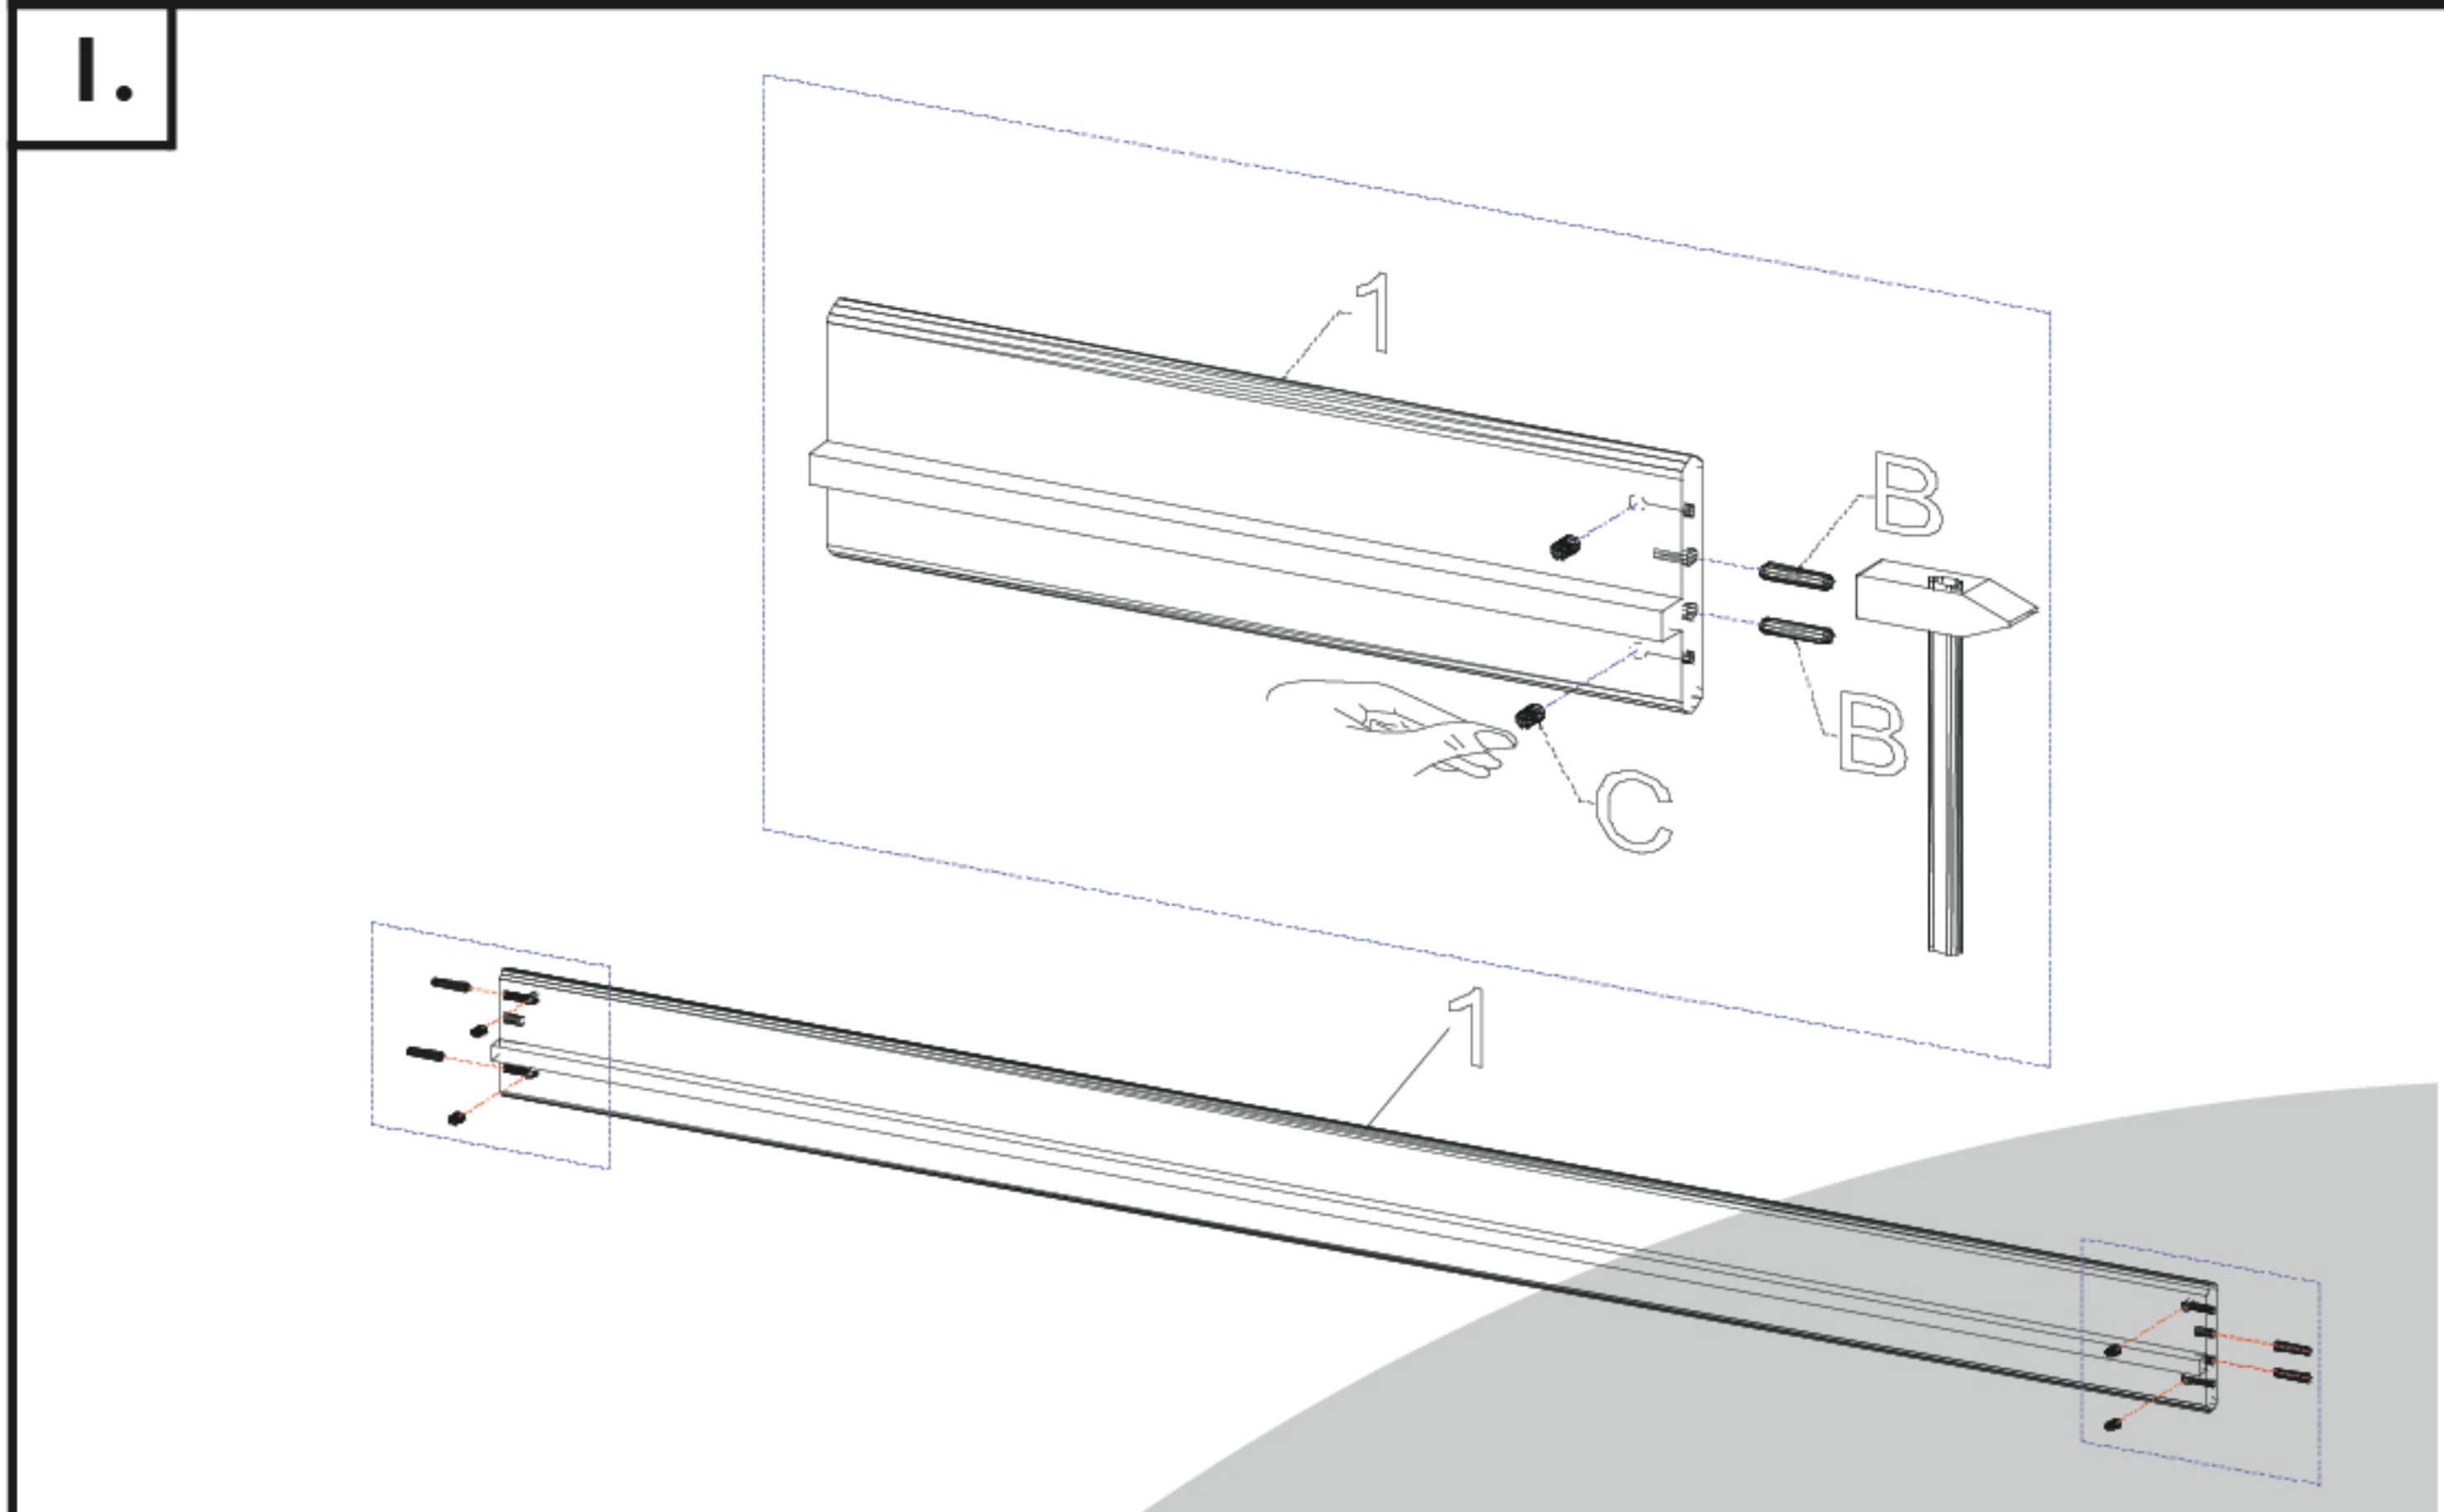

SZERELÉSI RAJZ

<p>30 min.</p>			
A csomag tartalma:			
(A) Összehúzó csavar 6 x 70 8 x	(B) Köldökcsap 10 x 40 8 x		
(C) Tönkanya 8 x	(D) Facsavar 3,5 x 35 6 - 12 x		
(E) Imbuszkulcs 1 x	(F) Ragasztó (vendéglábakhoz) 1 x	1. Ágyoldal 2 000 x 167 2 x	2. Fejvég 660 x 1 002, 660 x 1 302, 660 x 1 502, 660 x 1 702, 660 x 1 902, 660 x 2 202 1 x
		3. Lábvég 400 x 1 002, 400 x 1 302, 400 x 1 502, 400 x 1 702, 400 x 1 902, 400 x 2 202 1 x	4. Gerenda 1 900 x 55 x 43 1 x
		5. Ágyborda köteg 2 000 x 600 2 000 x 700 2 000 x 800 2 000 x 900 2 000 x 1 000 1 - 2 x	6. Vendégláb 220 x 55 x 55 2 x