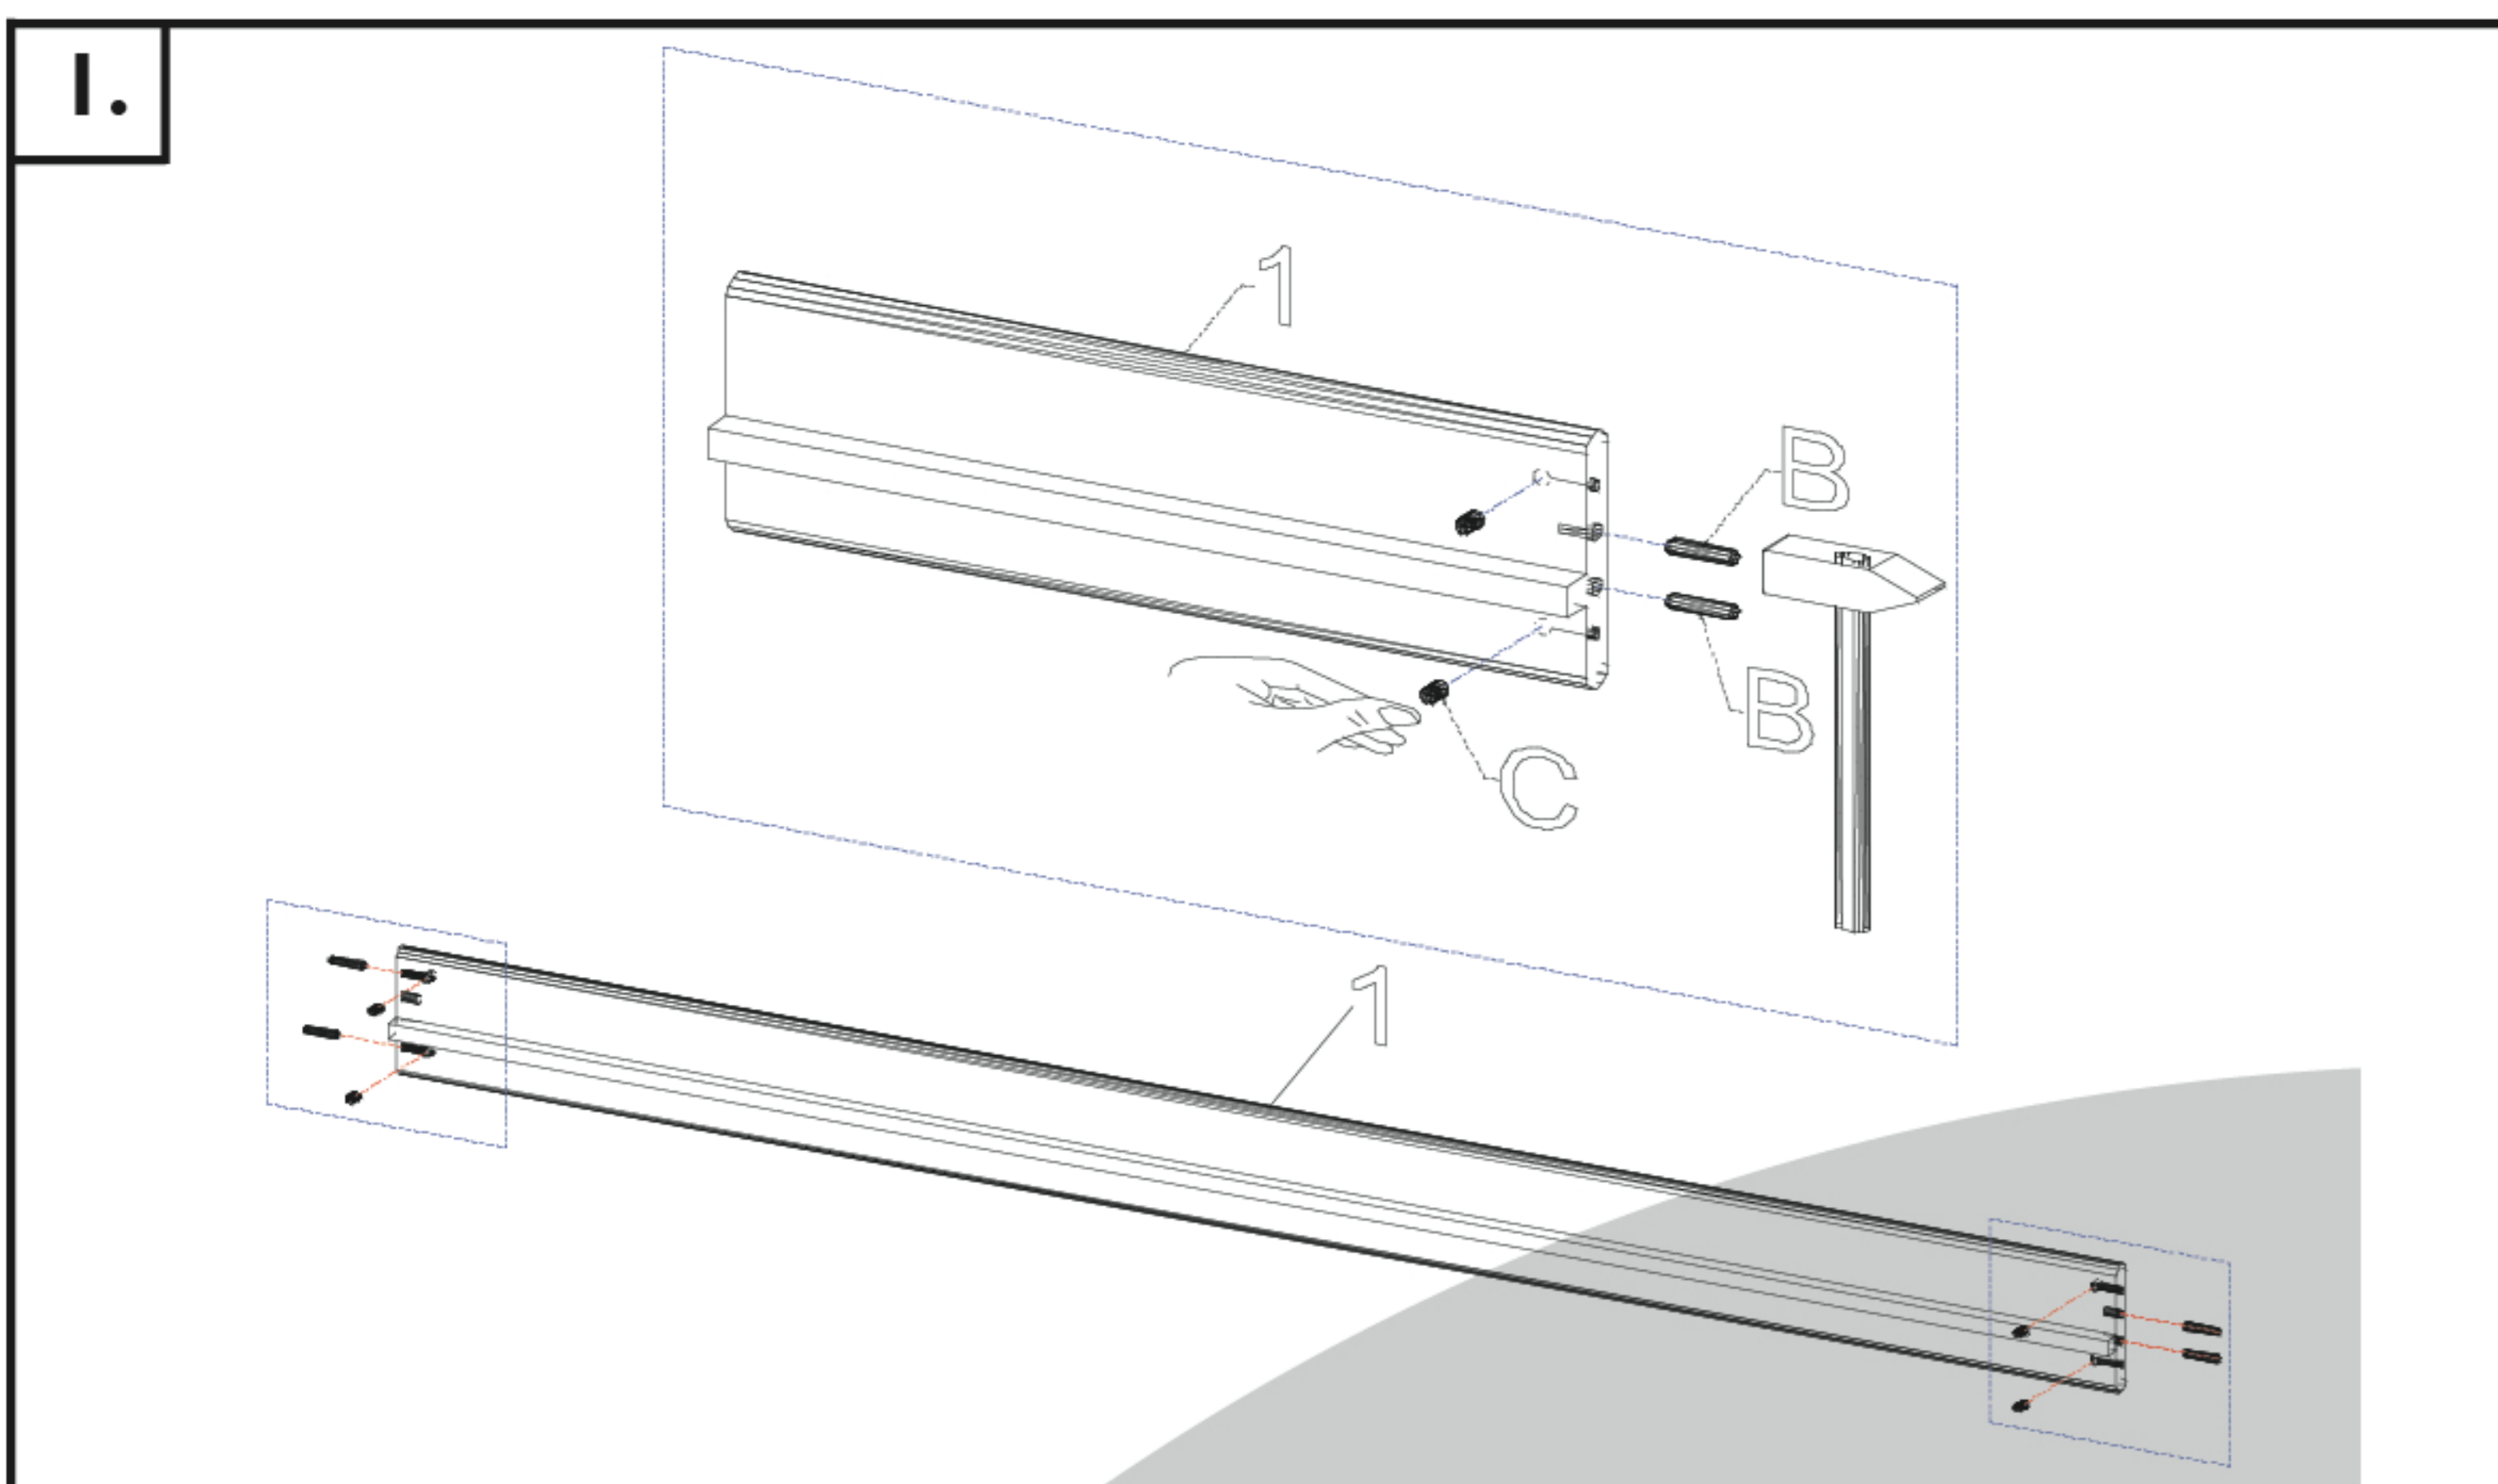

## ANIKÓ ágykeret

<p>30 min.</p>			
<b>A csomag tartalma:</b>			
<b>(A)</b> Összehúzó csavar 6 x 70 8 x	<b>(B)</b> Köldökcsap 10 x 40 8 x		
<b>(C)</b> Tönkanya 8 x	<b>(D)</b> Facsavar 3,5 x 40 6 - 12 x		
<b>(E)</b> Imbuszkulcs 1 x	<b>(F)</b> Ragasztó (vendéglábakhoz) 1 x	<b>1.</b> Ágyoldal 2 000 x 167 2 x	<b>2.</b> Fejvég 400 x 1 302 400 x 1 502 400 x 1 702 400 x 1 902 400 x 2 102 1 x
		<b>3.</b> Lábvég 400 x 1 302 400 x 1 502 400 x 1 702 400 x 1 902 400 x 2 102 1 x	<b>4.</b> Gerenda 1 900 x 55 x 43 1 x
		<b>5.</b> Ágyborda köteg 2 000 x 600 2 000 x 700 2 000 x 800 2 000 x 900 2 000 x 1 000 1 - 2 x	<b>6.</b> Vendégláb 220 x 55 x 55 2 x