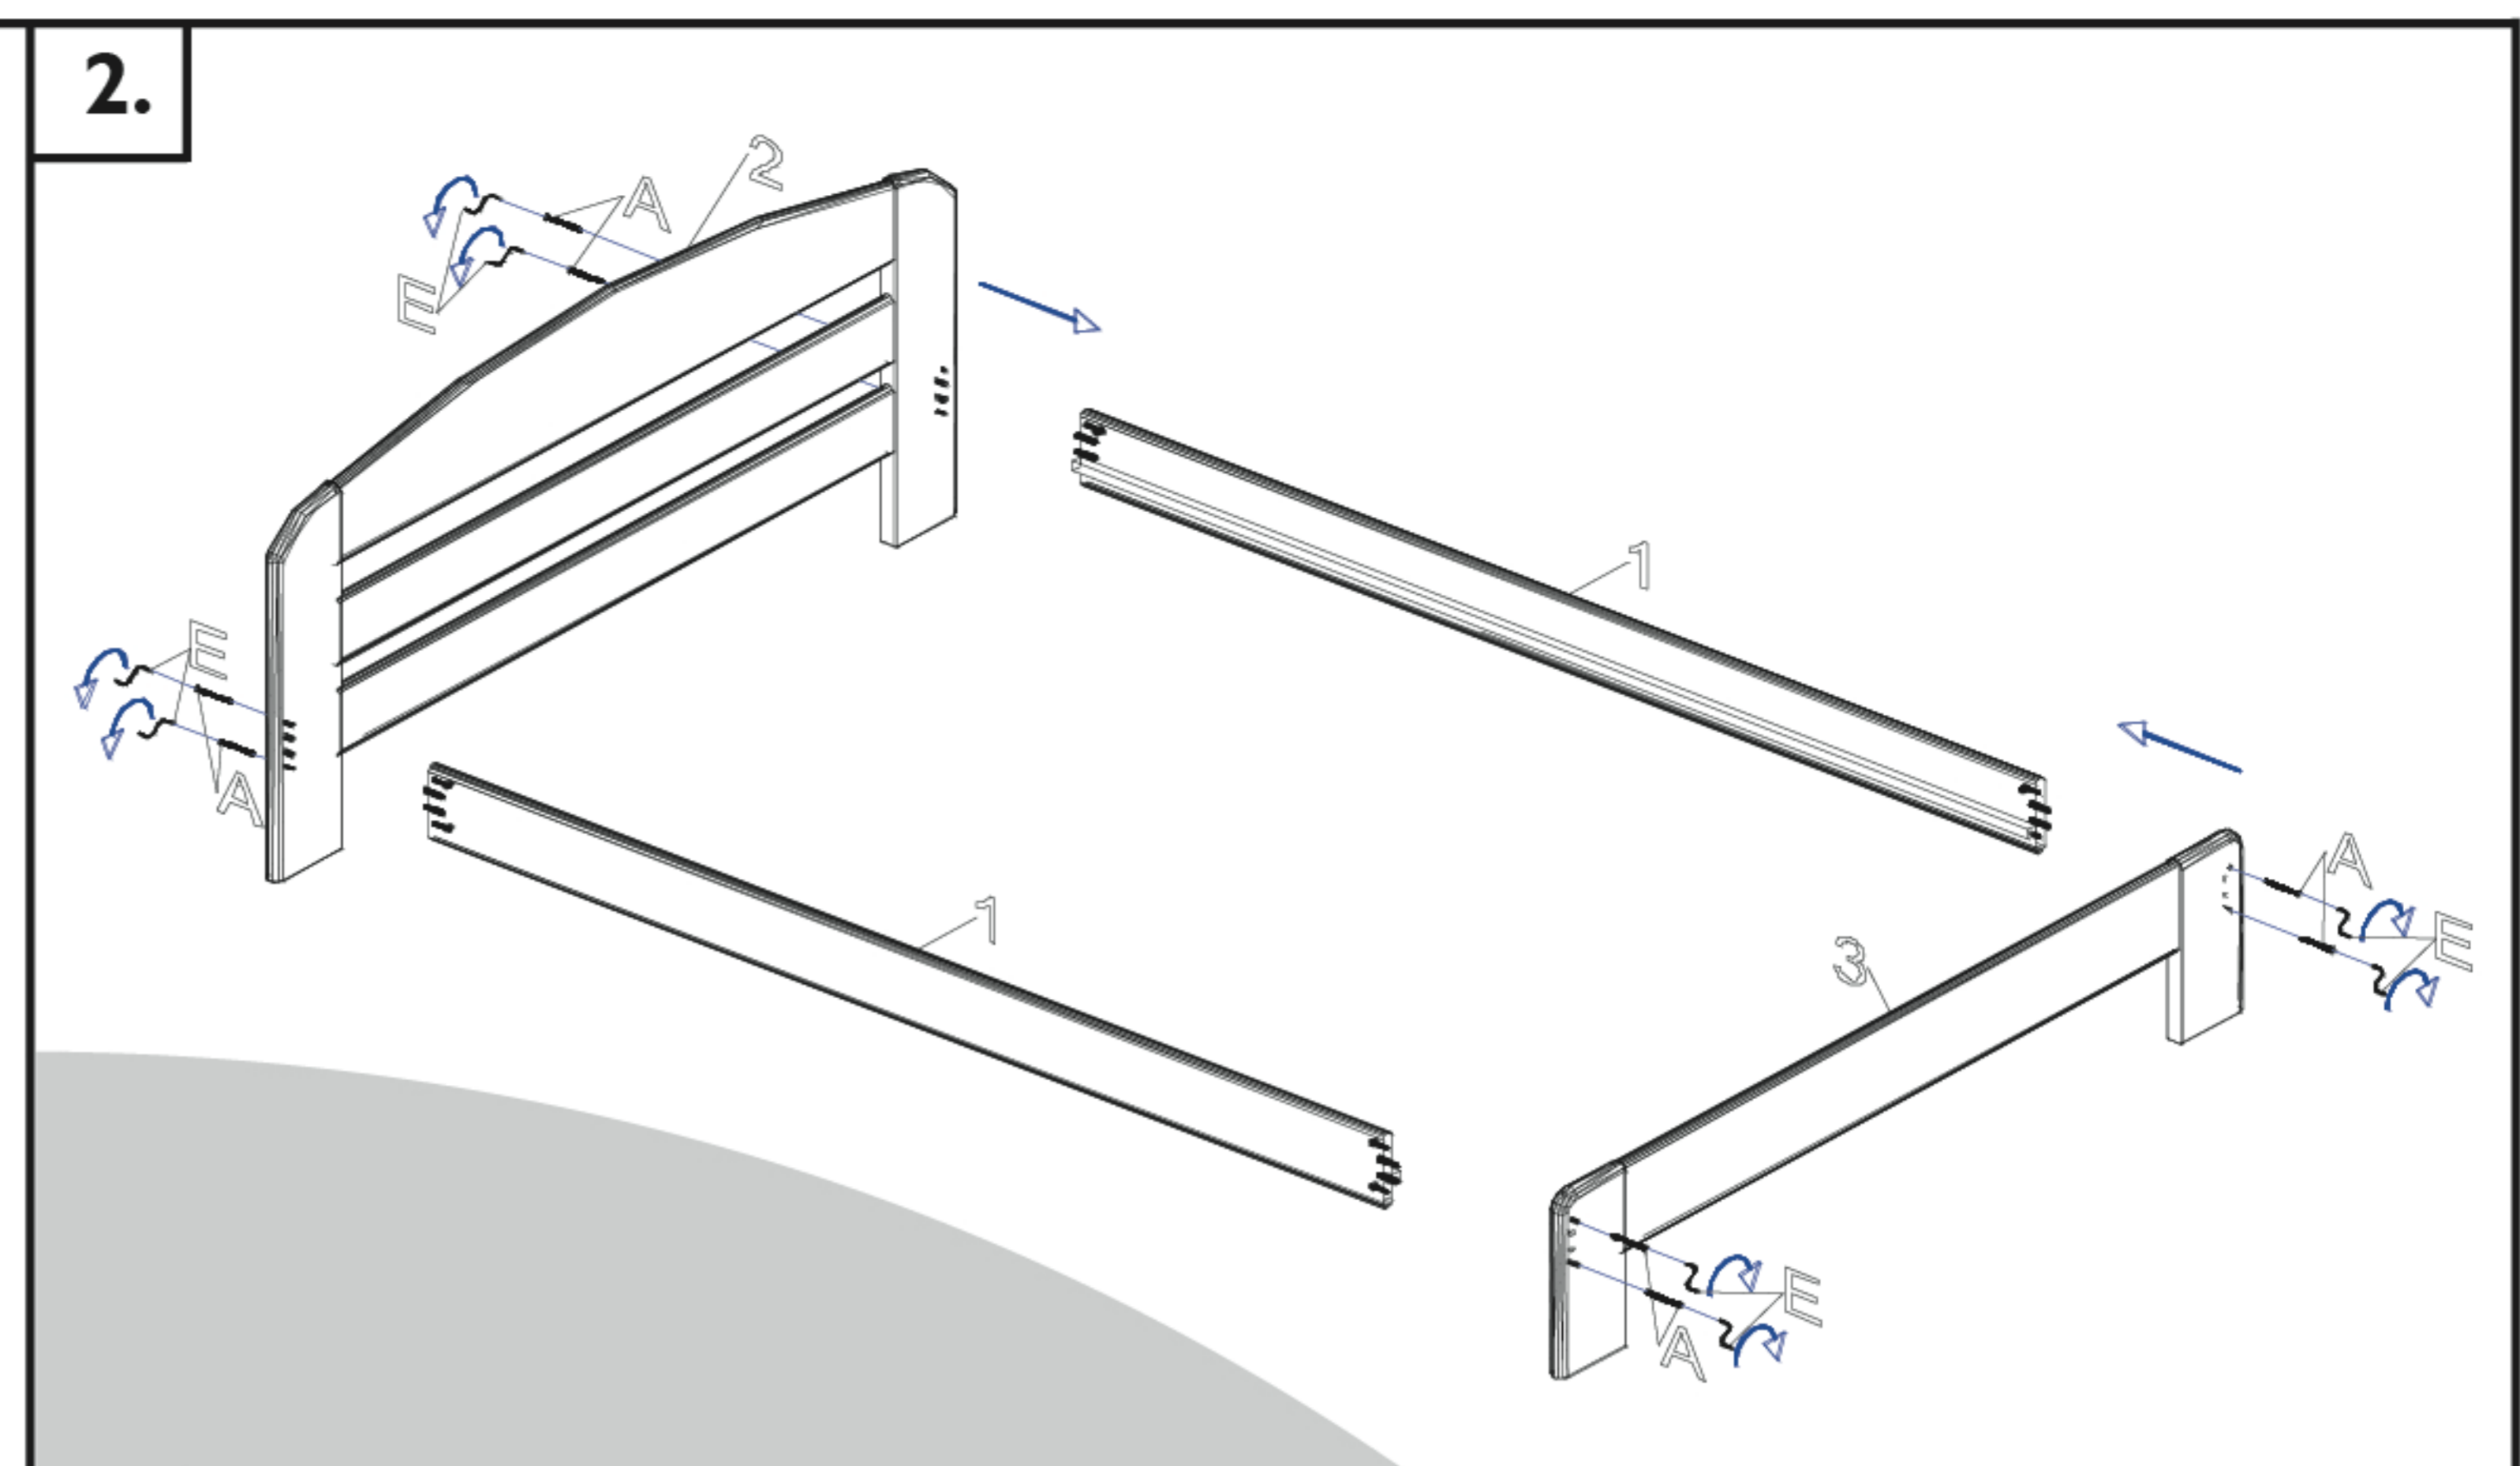

## ANIKÓ ágykeret

<p>30 min.</p>			
<b>A csomag tartalma:</b>			
<b>(A)</b> Összehúzó csavar 6 x 70 8 x	<b>(B)</b> Köldökcsap 10 x 40 8 x		
<b>(C)</b> Tönkanya 8 x	<b>(D)</b> Facsavar 3,5 x 40 6 - 12 x		
<b>(E)</b> Imbuszkulcs 1 x	<b>(F)</b> Ragasztó (vendéglábakhoz) 1 x	<b>1.</b> Ágyoldal 2 000 x 167 2 x	<b>2.</b> Fejvég 400 x 1 302 400 x 1 502 400 x 1 702 400 x 1 902 400 x 2 102 1 x
		<b>3.</b> Lábvég 400 x 1 302 400 x 1 502 400 x 1 702 400 x 1 902 400 x 2 102 1 x	<b>4.</b> Gerenda 1 900 x 55 x 43 1 x
		<b>5.</b> Ágyborda köteg 2 000 x 600 2 000 x 700 2 000 x 800 2 000 x 900 2 000 x 1 000 1 - 2 x	<b>6.</b> Vendégláb 220 x 55 x 55 2 x