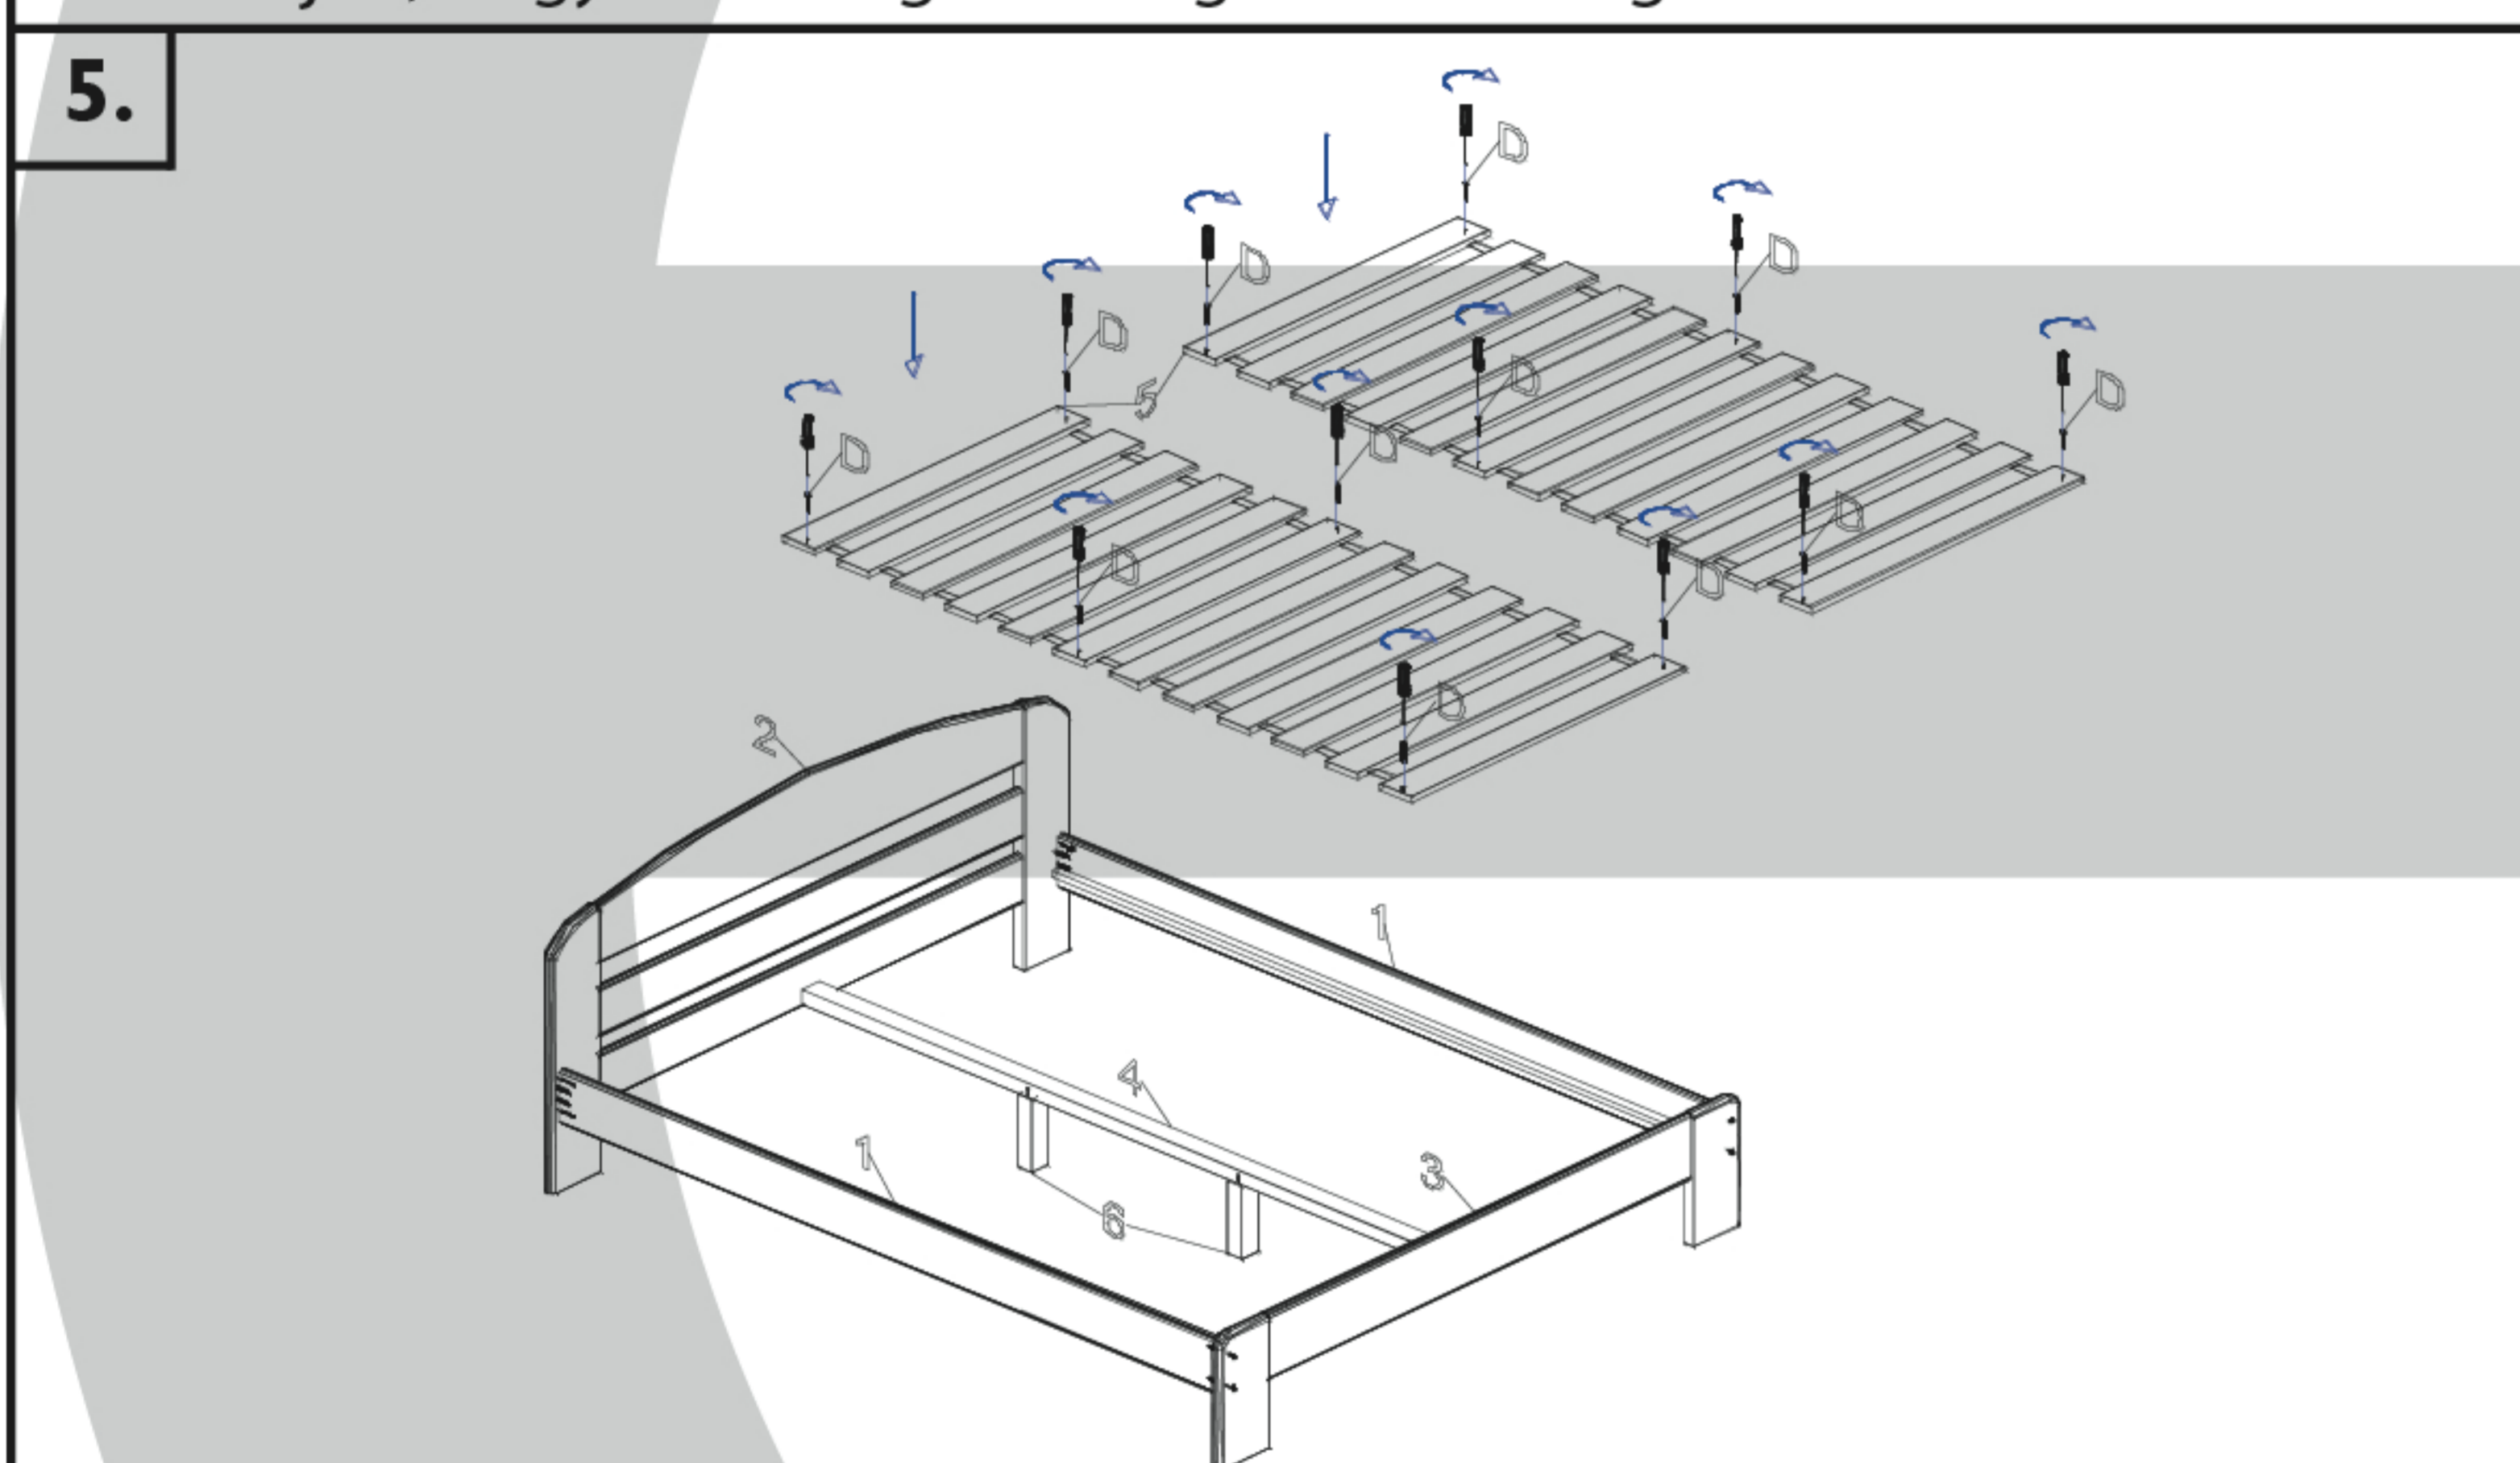

Javosoljuk, hogy a vendéglábat ragasszák be a gerendába!