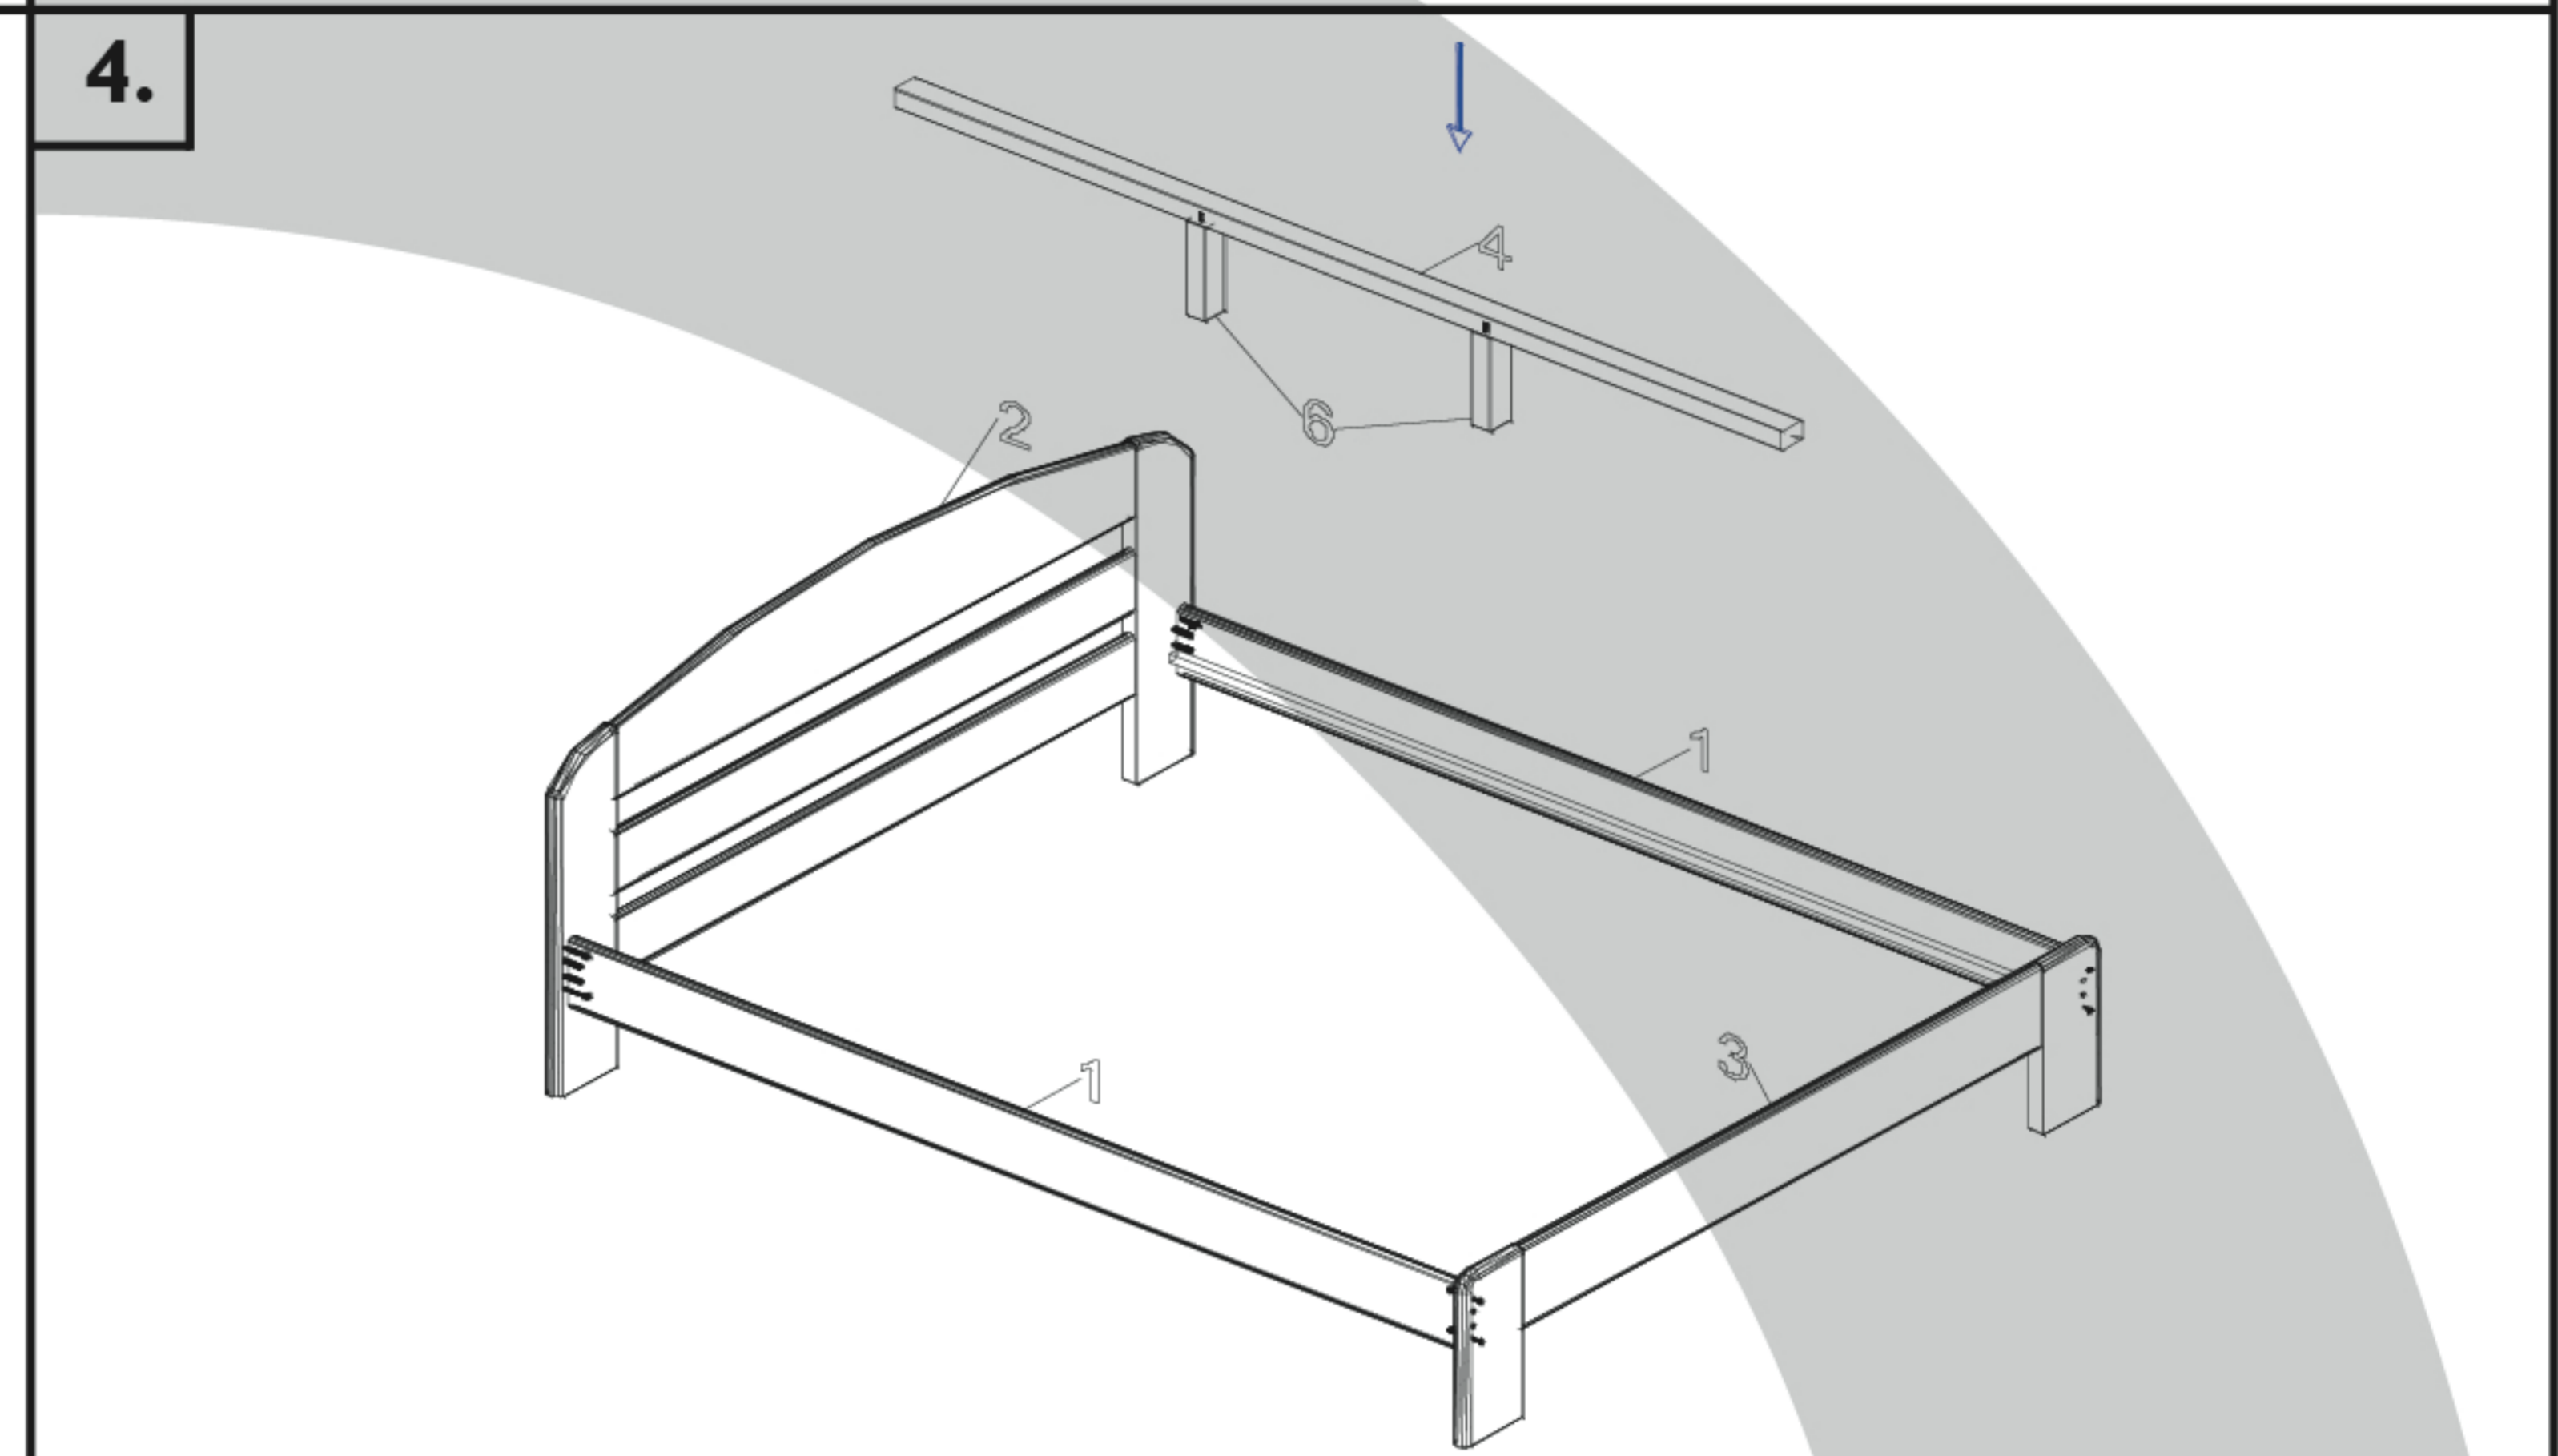

## ANIKÓ ágykeret

<p>30 min.</p>			
<b>A csomag tartalma:</b>			
<b>(A)</b> Összehúzó csavar 6 x 70 8 x	<b>(B)</b> Köldökcsap 10 x 40 8 x		
<b>(C)</b> Tönkanya 8 x	<b>(D)</b> Facsavar 3,5 x 40 6 - 12 x		
<b>(E)</b> Imbuszkulcs 1 x	<b>(F)</b> Ragasztó (vendéglábakhoz) 1 x	<b>1.</b> Ágyoldal 2 000 x 167 2 x	<b>2.</b> Fejvég 400 x 1 302 400 x 1 502 400 x 1 702 400 x 1 902 400 x 2 102 1 x
		<b>3.</b> Lábvég 400 x 1 302 400 x 1 502 400 x 1 702 400 x 1 902 400 x 2 102 1 x	<b>4.</b> Gerenda 1 900 x 55 x 43 1 x
		<b>5.</b> Ágyborda köteg 2 000 x 600 2 000 x 700 2 000 x 800 2 000 x 900 2 000 x 1 000 1 - 2 x	<b>6.</b> Vendégláb 220 x 55 x 55 2 x