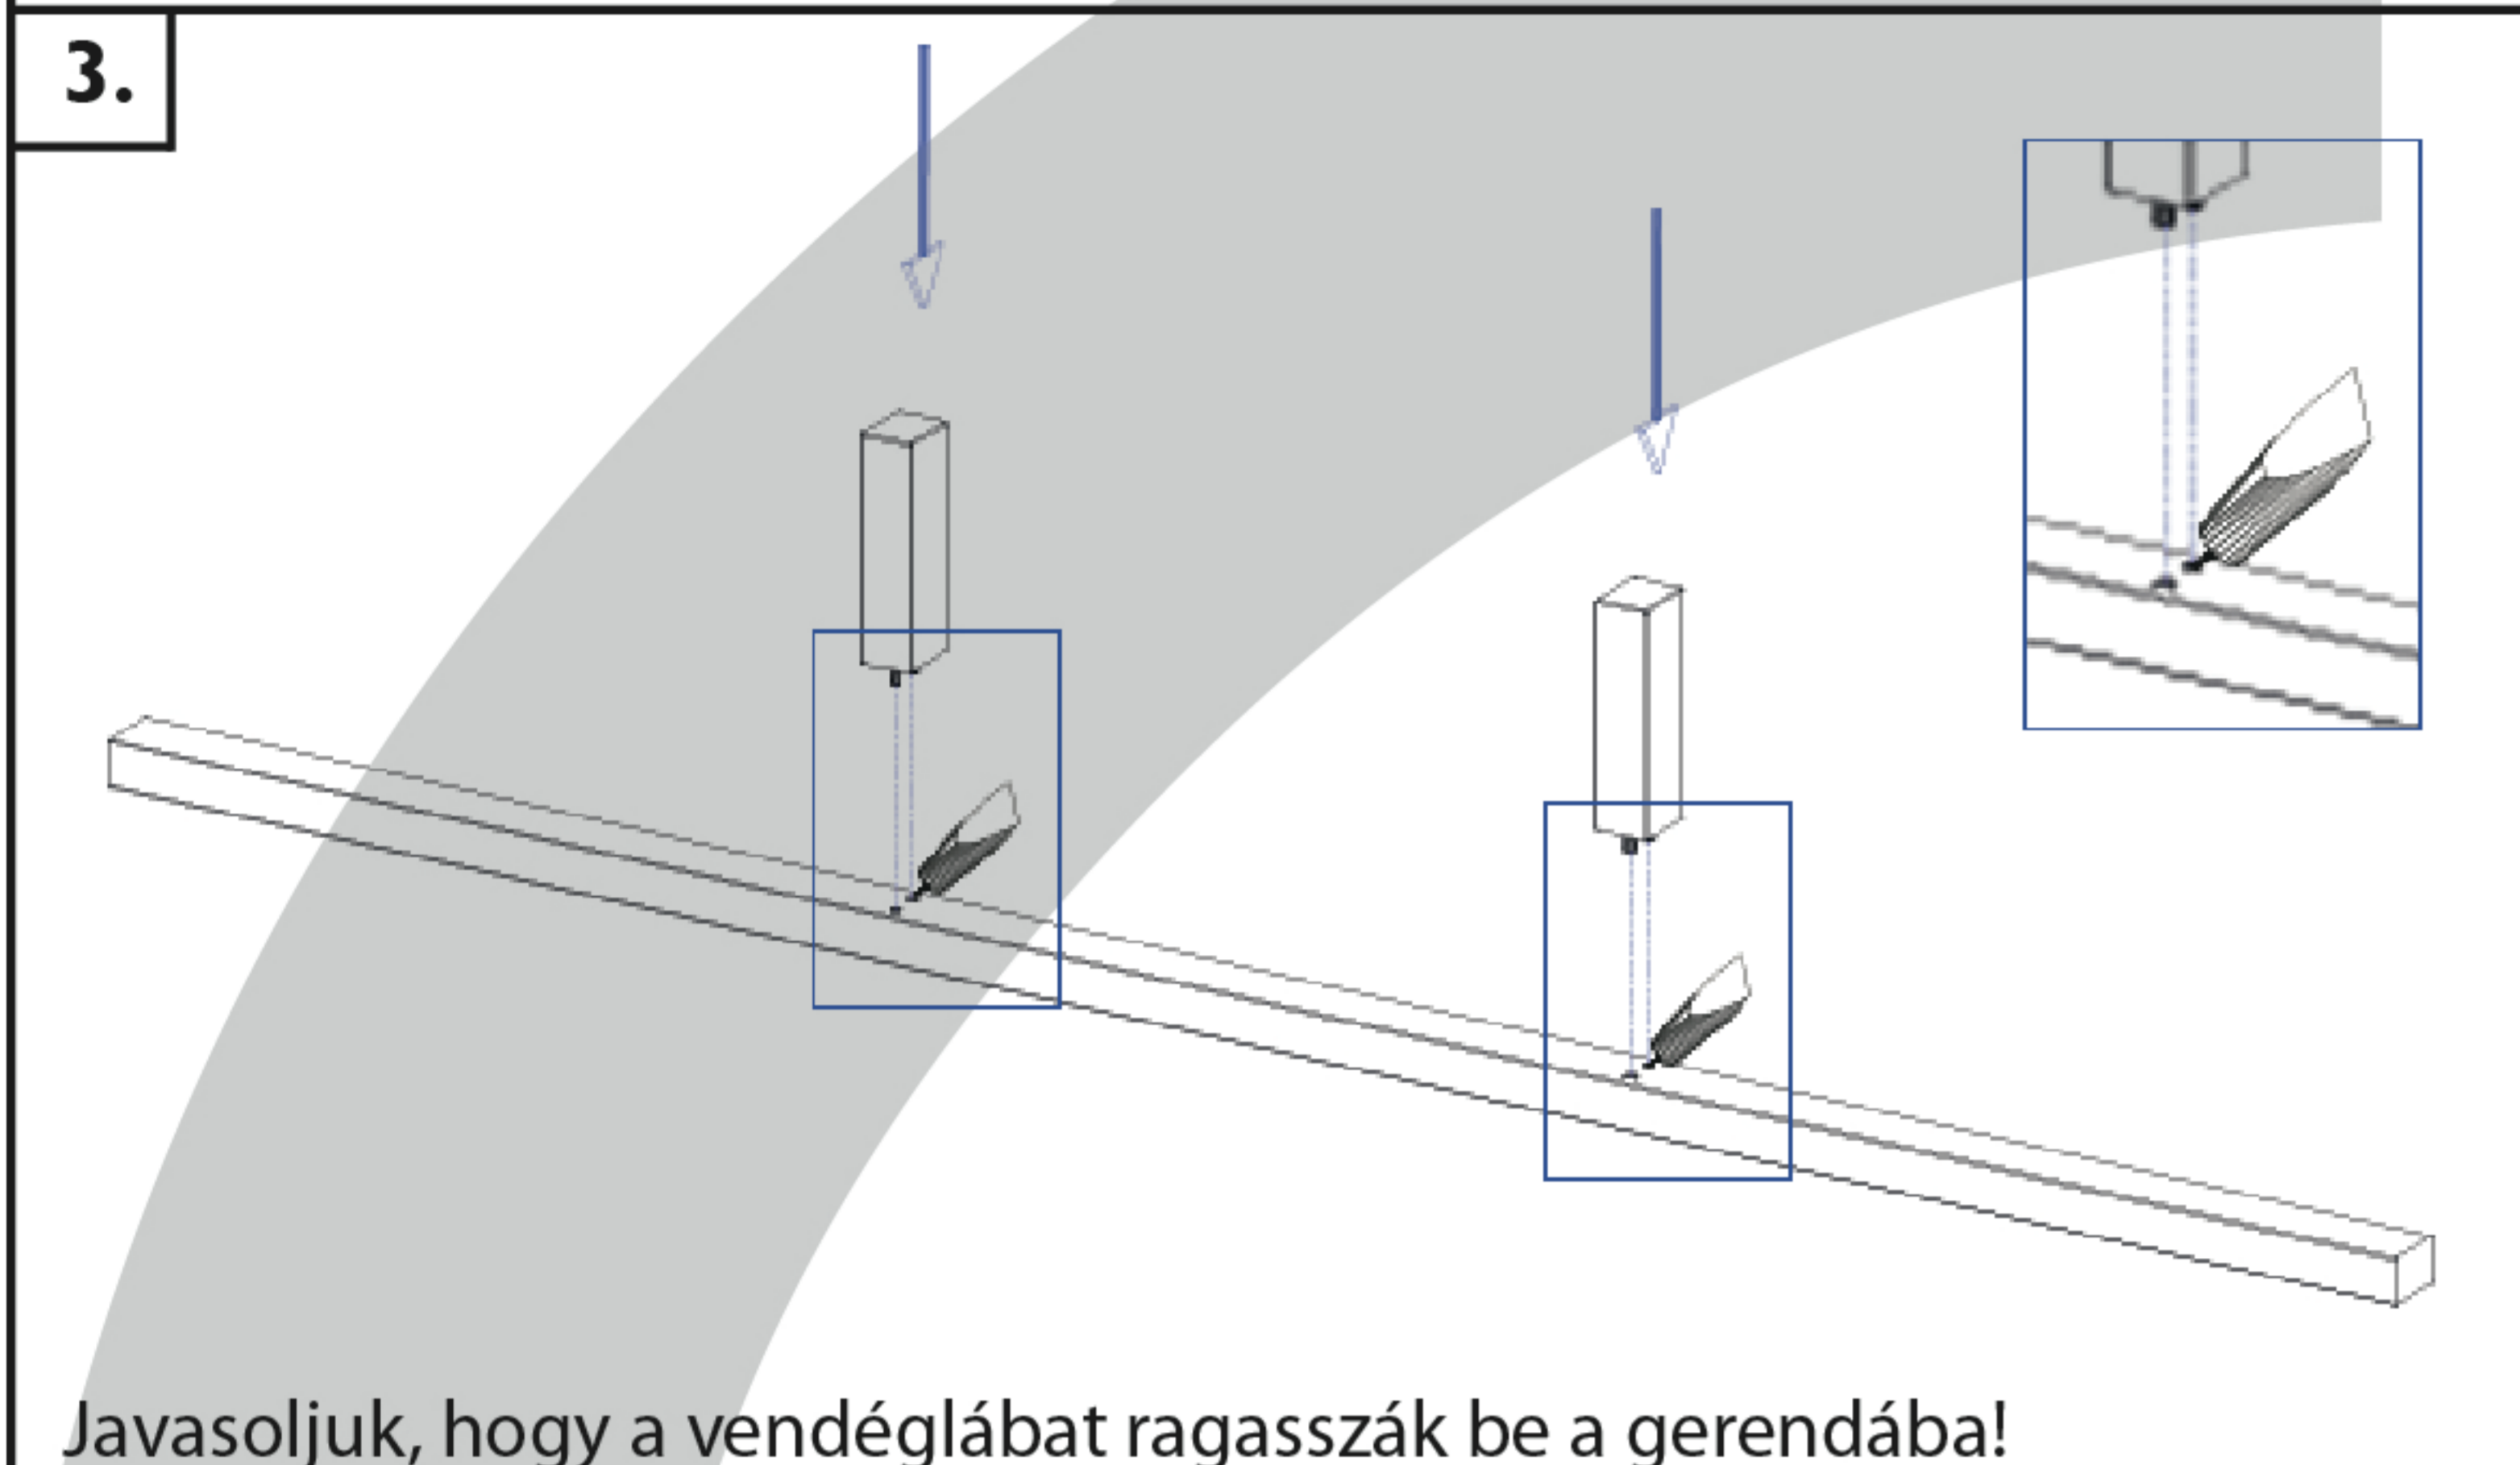

## ANIKÓ ágykeret

<p>30 min.</p>			
<b>A csomag tartalma:</b>			
<b>(A)</b> Összehúzó csavar 6 x 70 8 x	<b>(B)</b> Köldökcsap 10 x 40 8 x		
<b>(C)</b> Tönkanya 8 x	<b>(D)</b> Facsavar 3,5 x 40 6 - 12 x		
<b>(E)</b> Imbuszkulcs 1 x	<b>(F)</b> Ragasztó (vendéglábakhoz) 1 x	<b>1.</b> Ágyoldal 2 000 x 167 2 x	<b>2.</b> Fejvég 400 x 1 302 400 x 1 502 400 x 1 702 400 x 1 902 400 x 2 102 1 x
		<b>3.</b> Lábvég 400 x 1 302 400 x 1 502 400 x 1 702 400 x 1 902 400 x 2 102 1 x	<b>4.</b> Gerenda 1 900 x 55 x 43 1 x
		<b>5.</b> Ágyborda köteg 2 000 x 600 2 000 x 700 2 000 x 800 2 000 x 900 2 000 x 1 000 1 - 2 x	<b>6.</b> Vendégláb 220 x 55 x 55 2 x